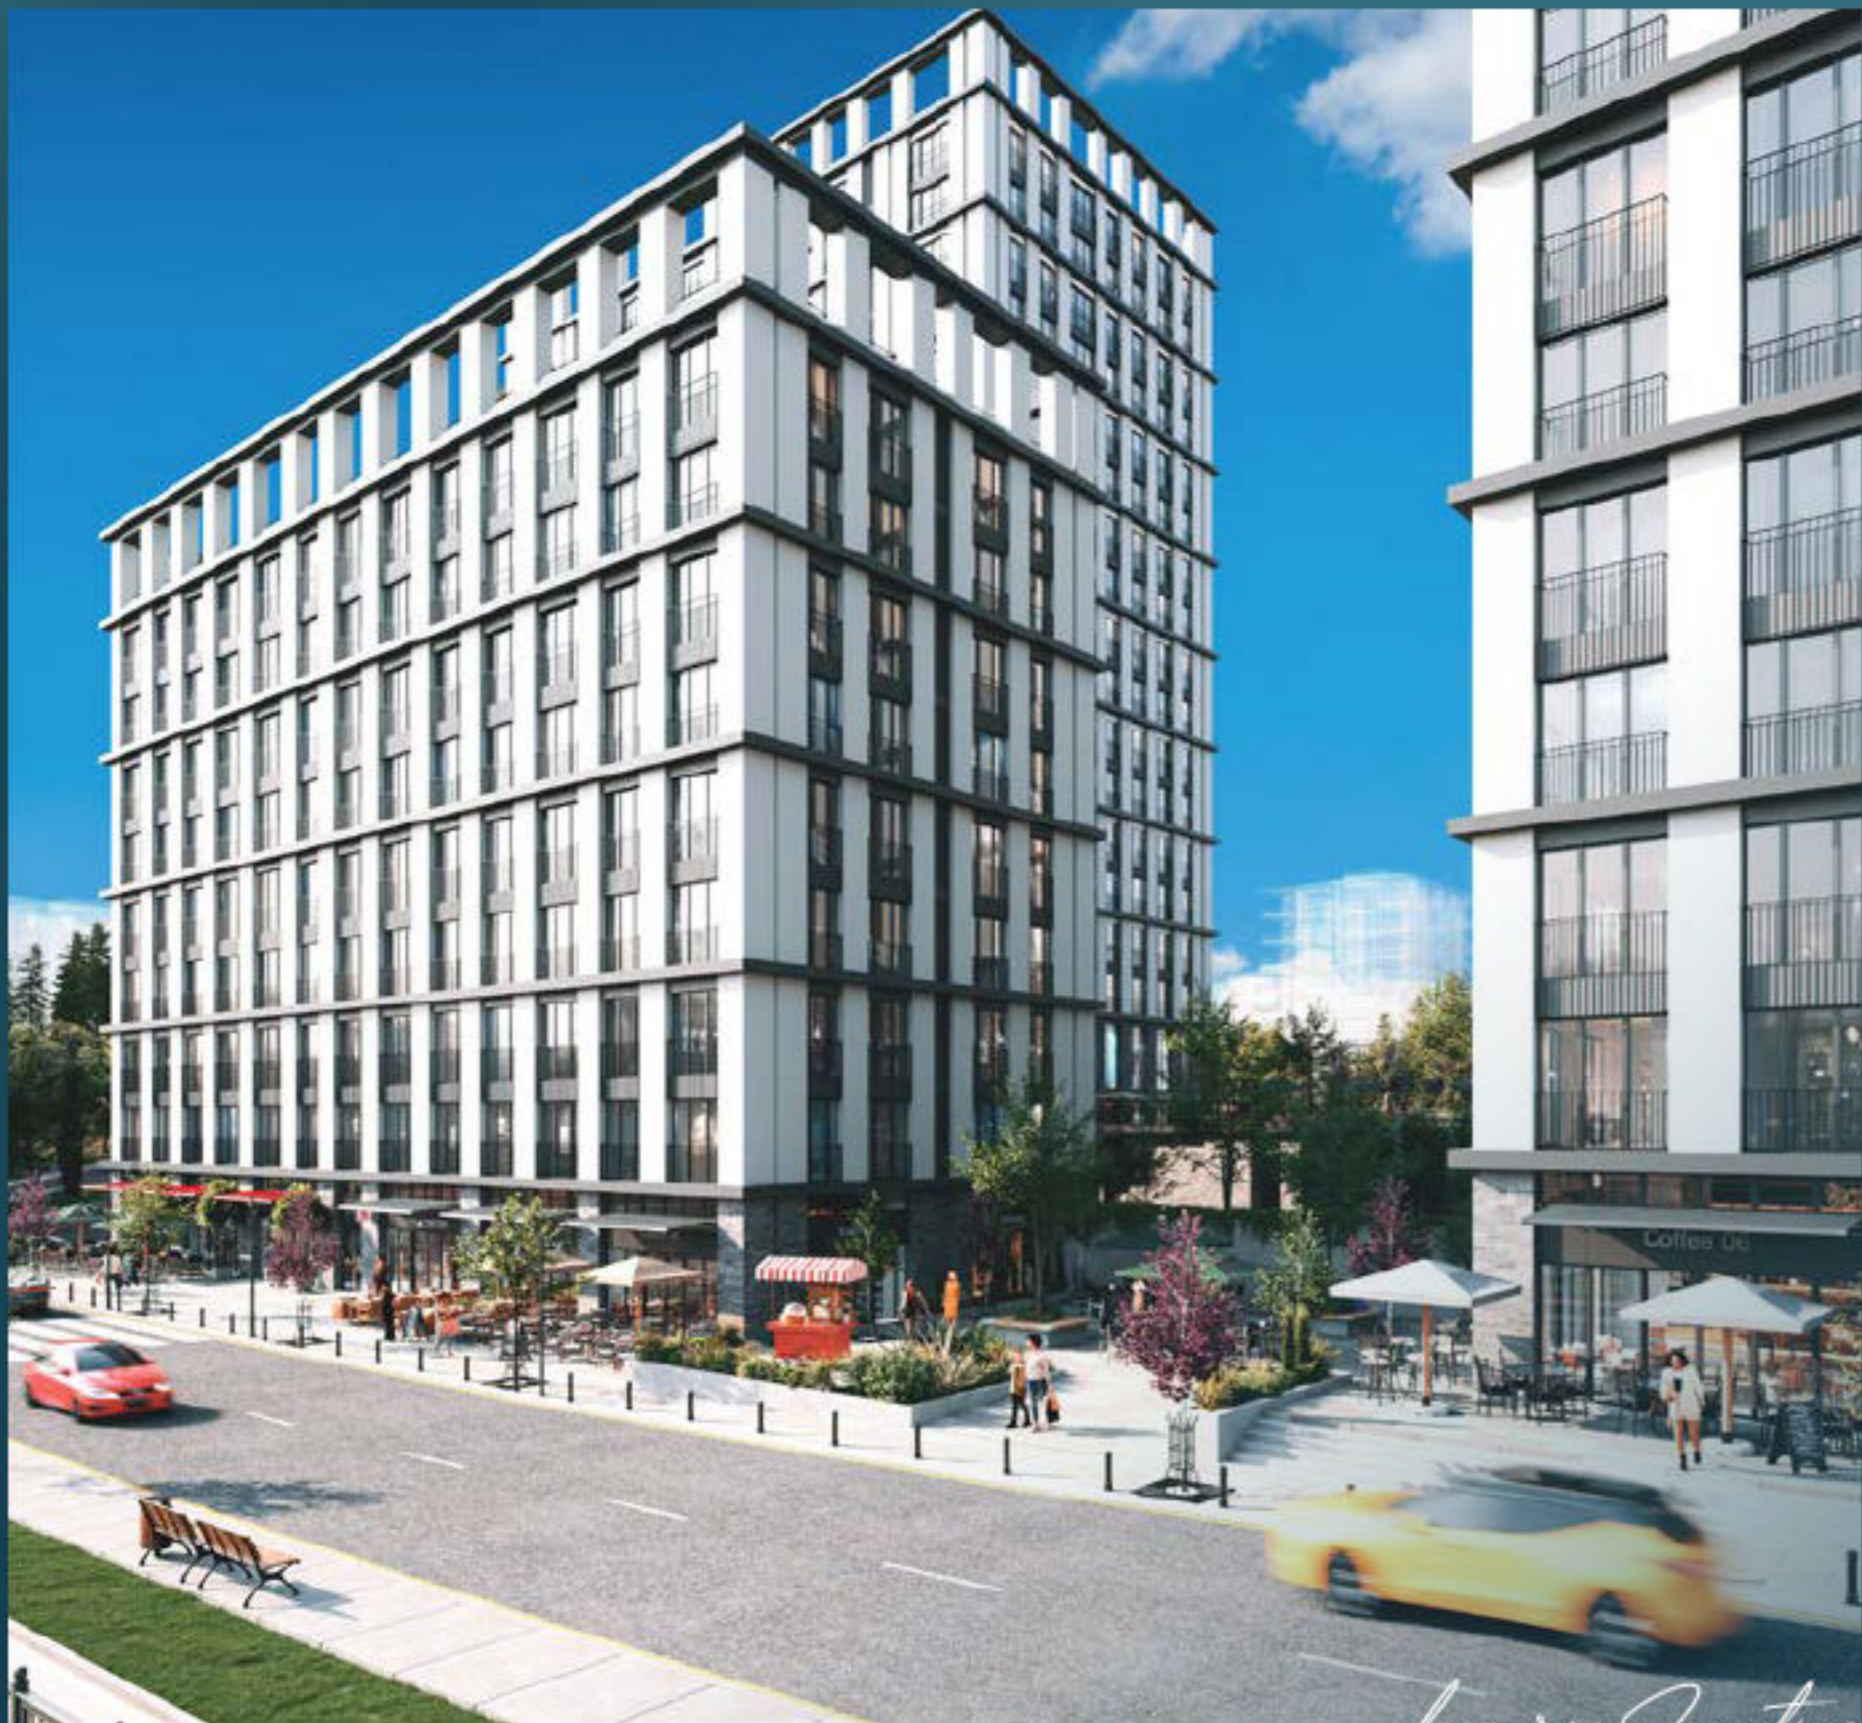

## معلومات حول المشروع

الاستثمار المثالي والحياة المثالية في انتظارك في مركز الجذب الجديد في اسطنبول.

تبلغ مساحة المشروع 12.000 متر مربع، ويحتوي على 576 وحدة سكنية.

يبعد هذا المشروع 4 دقائق فقط عن مركز اسطنبول المالي، والذي سيوفر لك الوقت والراحة من ضغوط المرور والمدينة ويستبدلها بحياة ممتعة.

Luxury Investing

المشروع بموقع مناسب بالقرب من المراكز التجارية والشرايين الرئيسية للمدينة، يضع حدًا لسباق الوقت بين العمل والمنزل.

نجم الحياة والاستثمار الجديد، هذا المشروع بموقعه في مركز الجذب الجديد في الجانب الأناضولي، سيكون الاستثمار الأكثر قيمة بالنسبة لك.