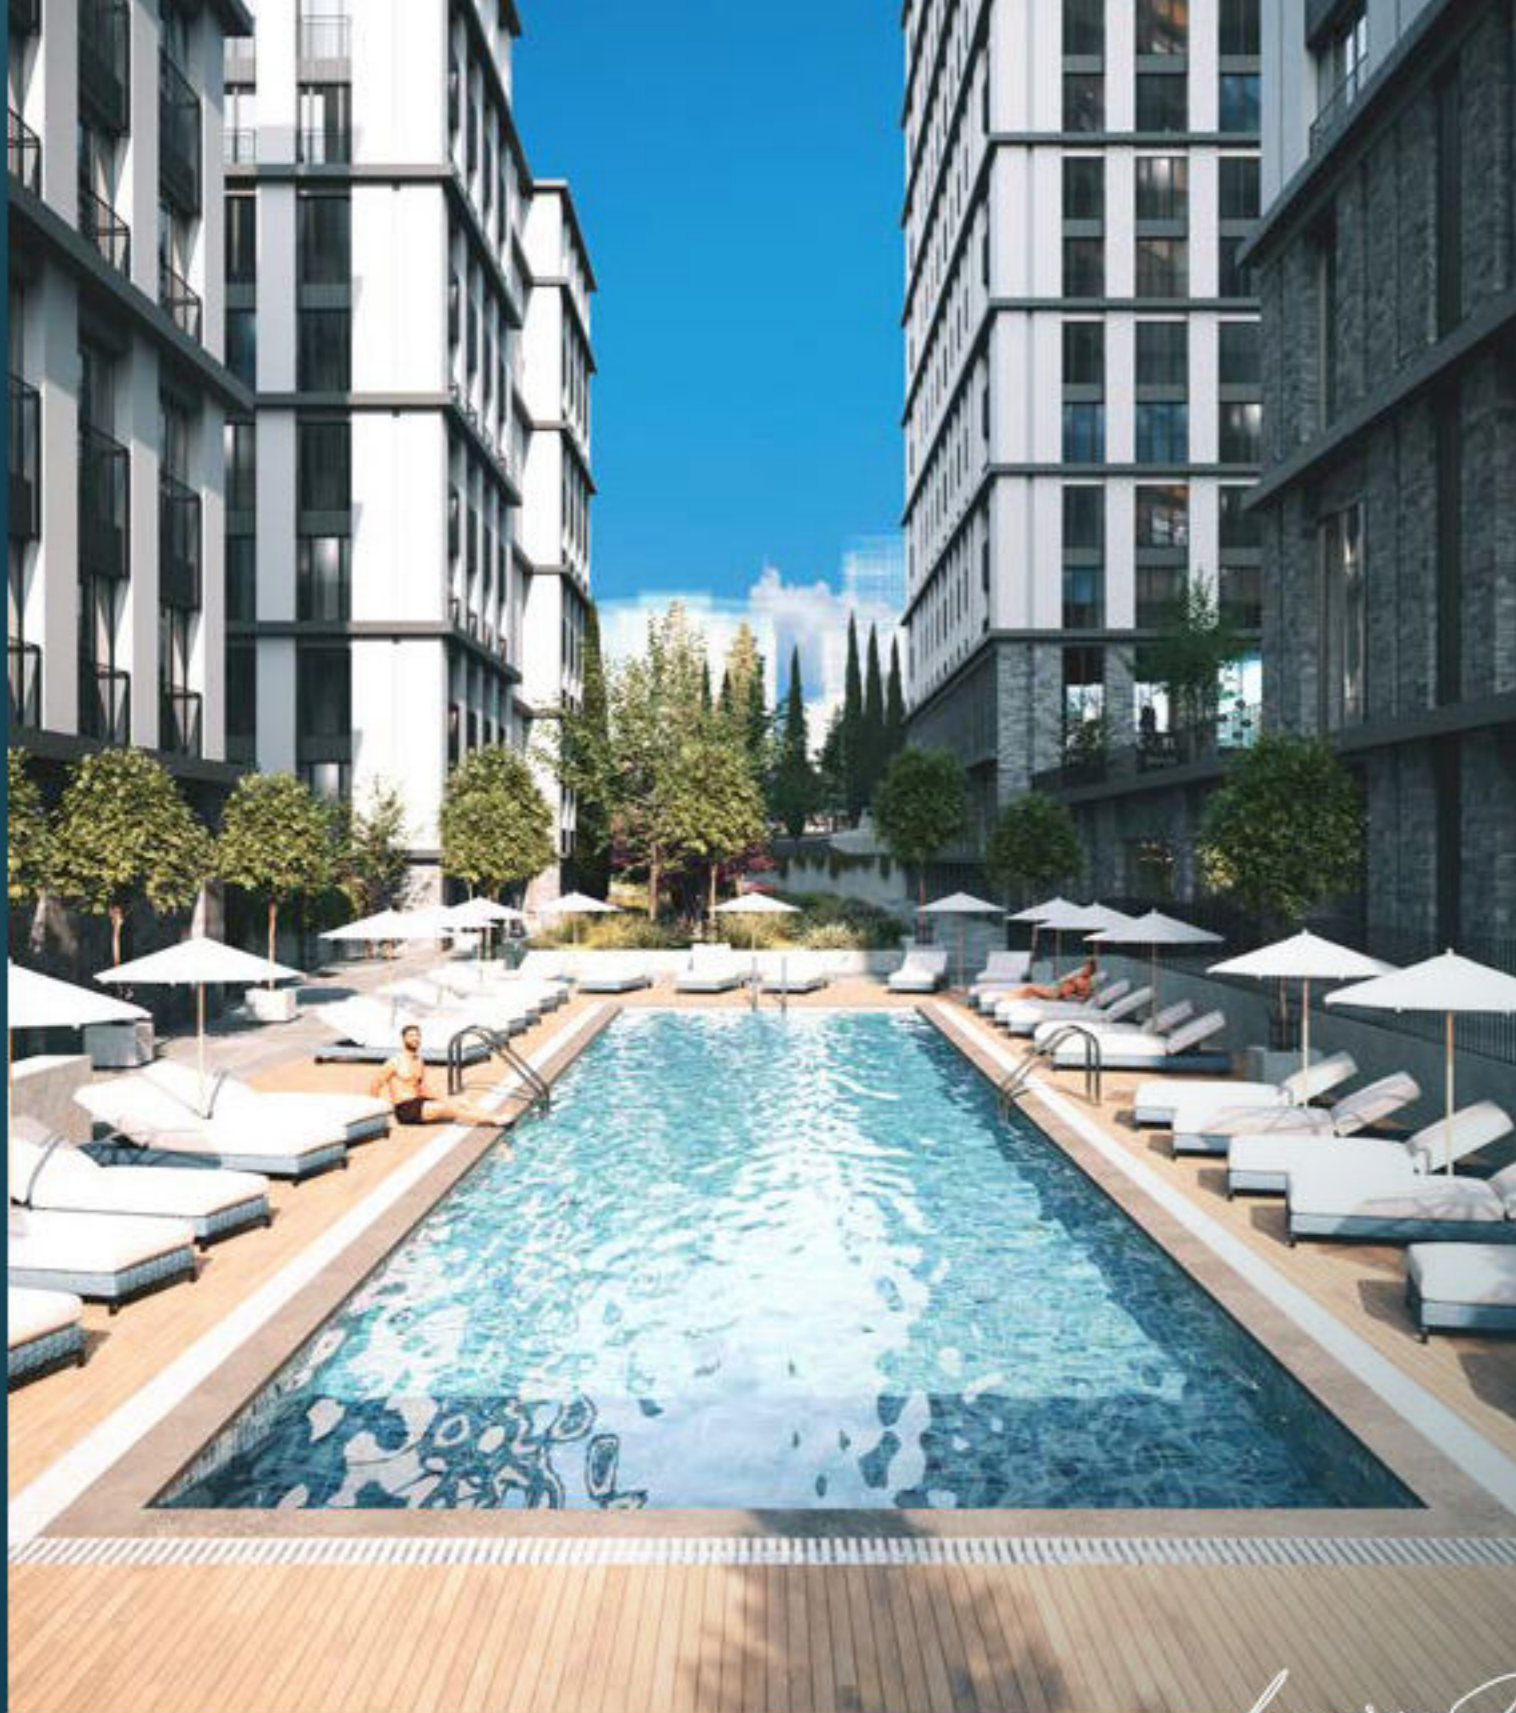

Luxury Investing

مميزات المشروع

كراج سيارات

أمن و حماية

حمام تركي

مسابح

ساونا

نادي رياضي

مصعد