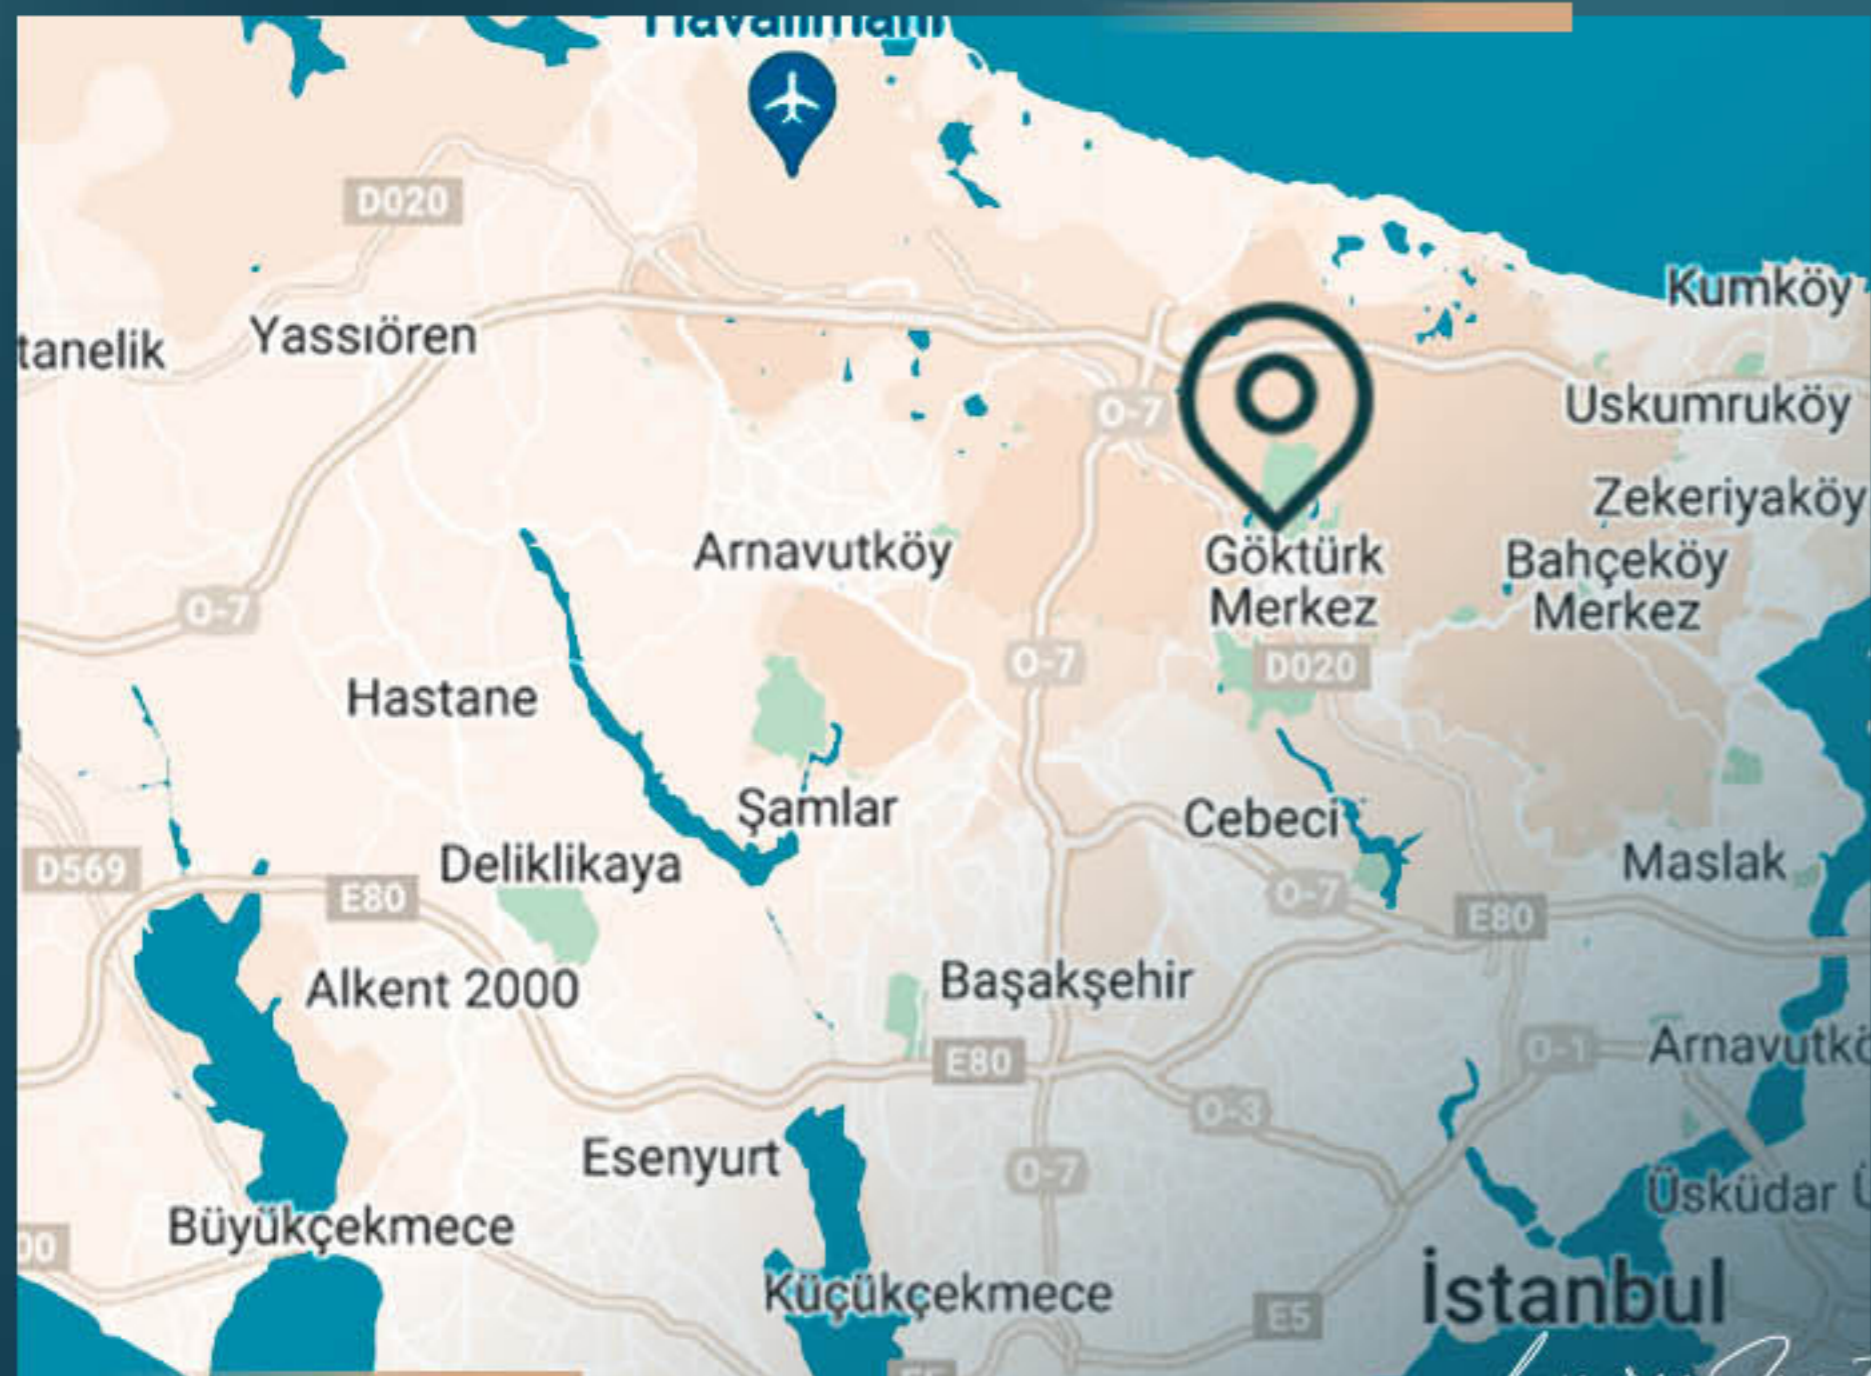

luxury investing

СВОЙСТВО РАСПОЛОЖЕНИЕ

Это в 4 минутах от школы.

Он находится в 5 минутах ходьбы от гольф-клуба Kemer Country.

Это в 5 минутах ходьбы от станции метро

Это в 5 минутах от больницы.

Это в 7 минутах ходьбы от Кемербургаз Кент Ормани.

Это в 10 минутах езды от аэропорта Стамбула.

Это в 15 минутах от шоссе

Это в 20 минутах от Босфорского моста.