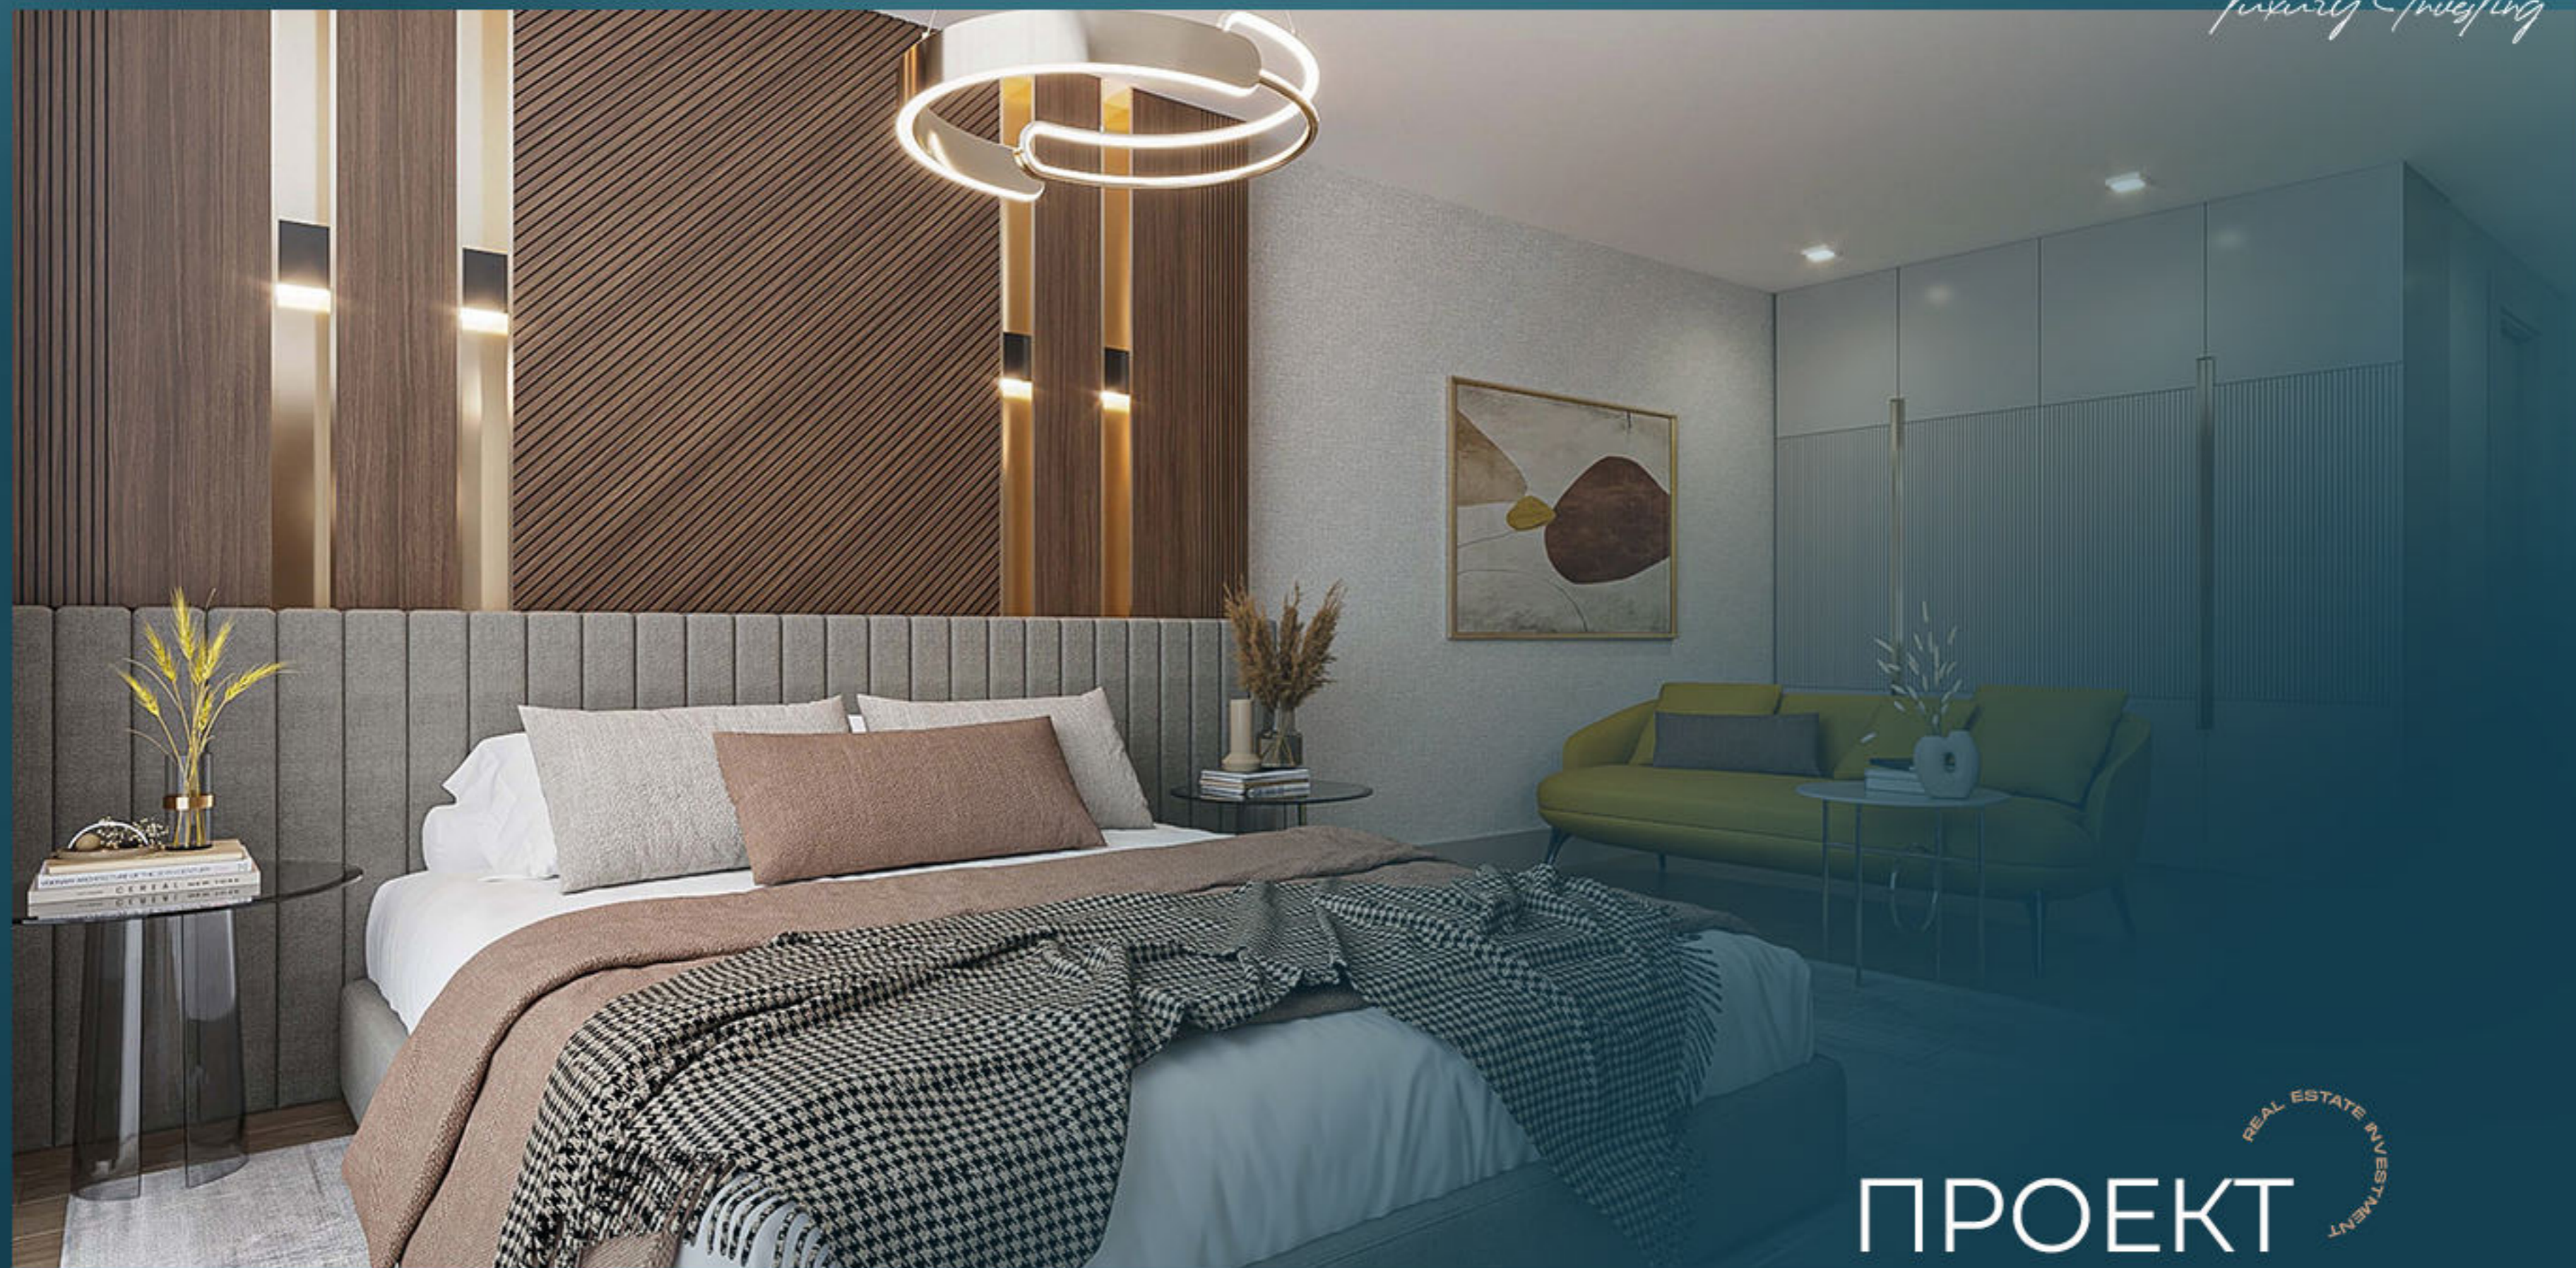

Luxury Investing

REAL ESTATE INVESTMENT
ПРОЕКТ
ФОТОГРАФИИ