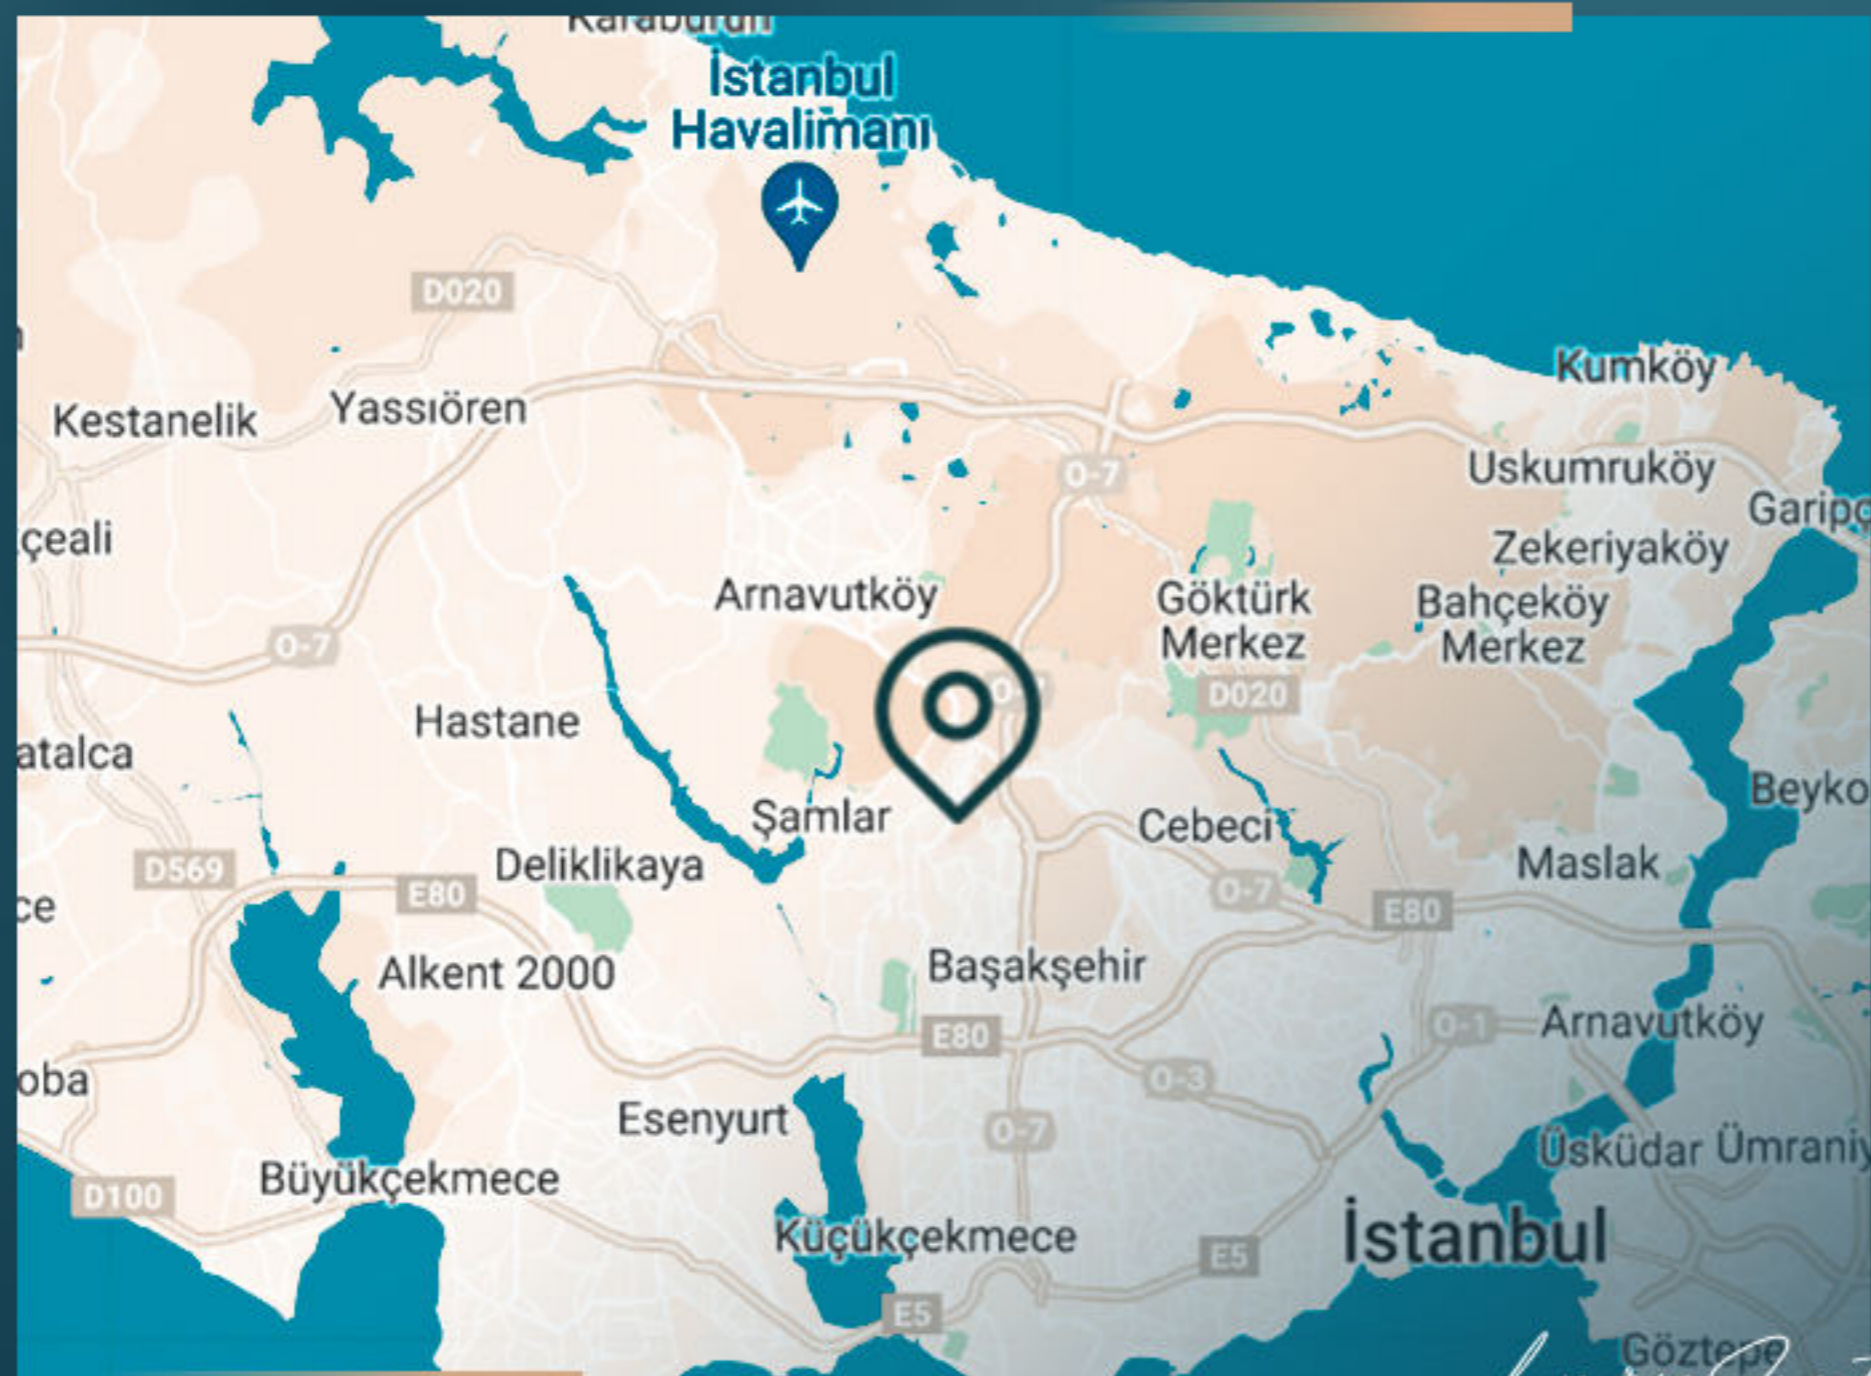

Luxury Investing

СВОЙСТВО РАСПОЛОЖЕНИЕ

До аэропорта Стамбула 20 минут.

До шоссе TEM 15 минут.

До больницы 10 минут.

До торгового центра Mall of Istanbul 15 минут.

До станции метро 5 минут.