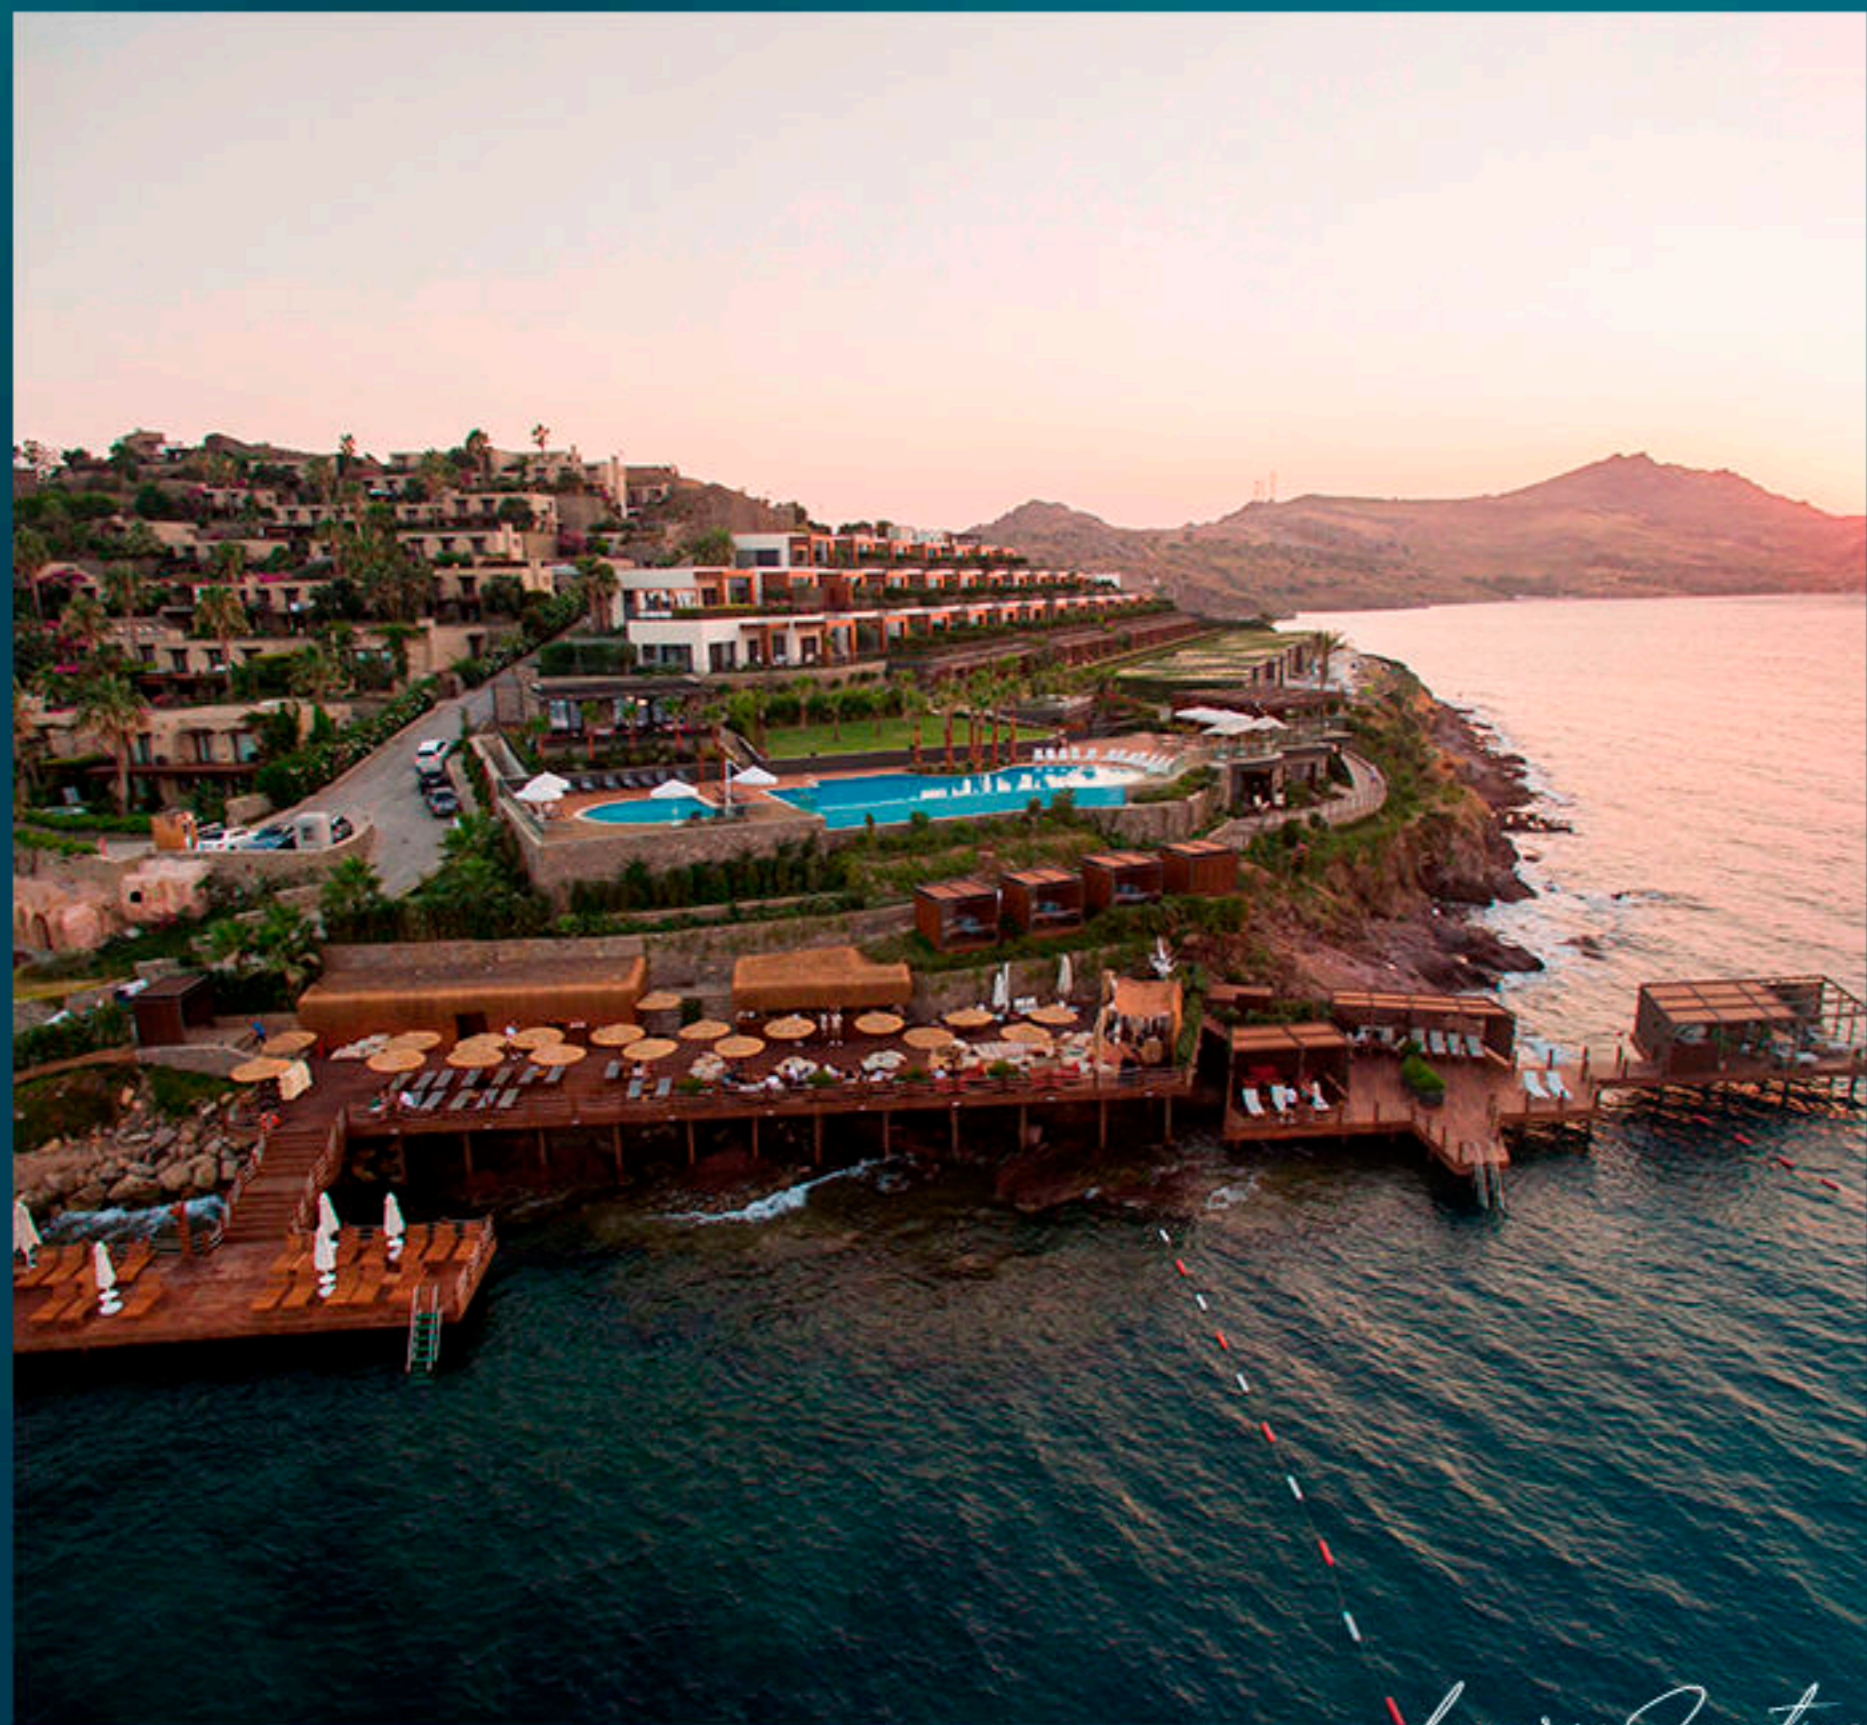

ДЕТАЛИ ПРОЕКТА

Luxury Investing

Жизнь в Бодруме, достигающая бесконечных мечтаний, ждет вас в этом проекте.

Широкие окна и террасы, выходящие на прекрасное Эгейское море.

Вечно шикарные апартаменты, перед которыми проплывают солнце, волны и паруса.

Добро пожаловать в сказочный мир в Ялыкаваке в Бодруме.