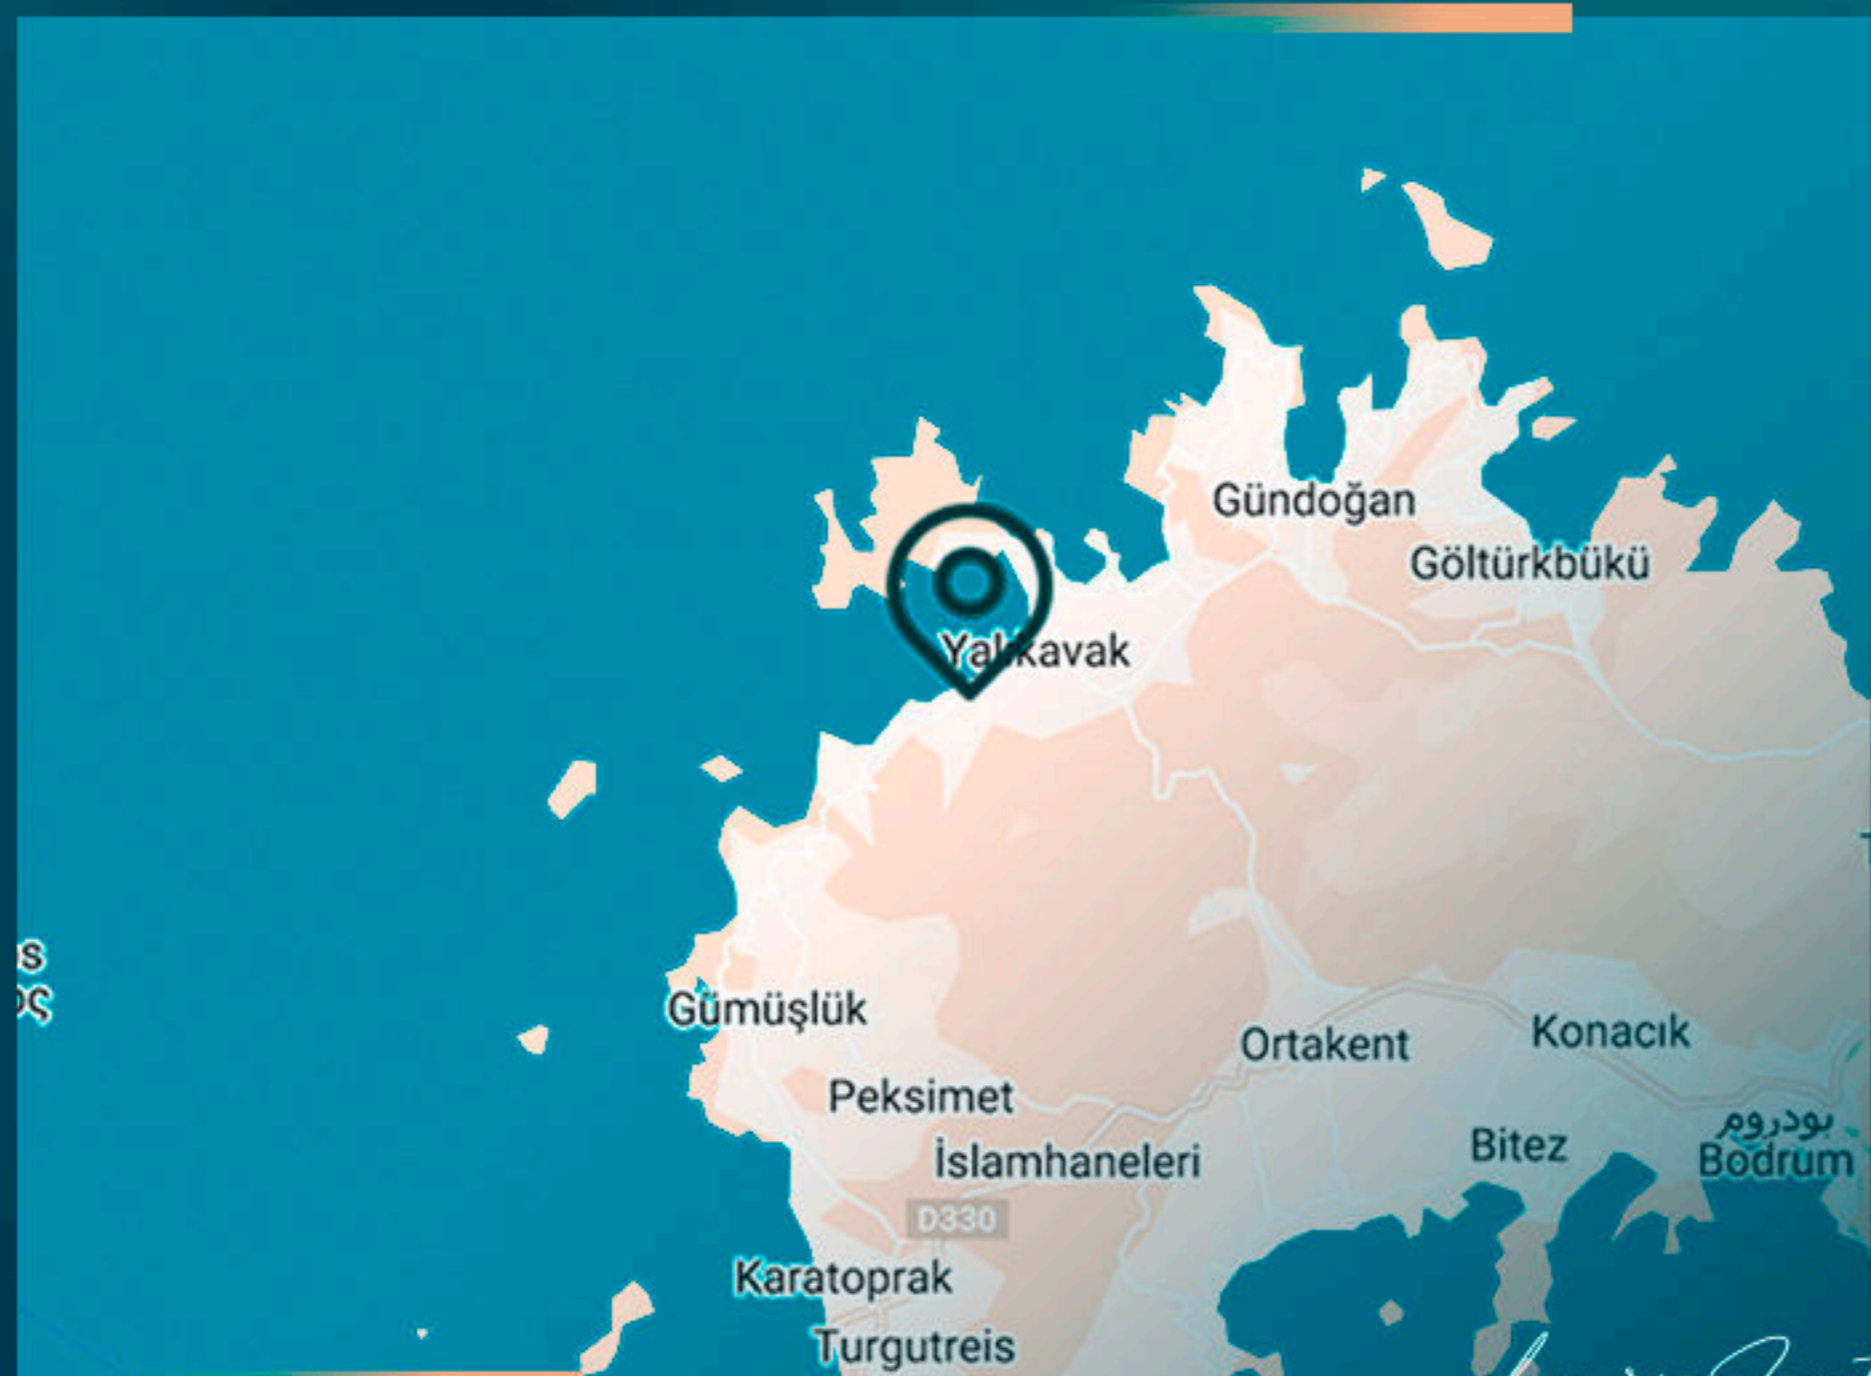

Этот проект с 31 виллой, спроектированной вокруг природы с дружелюбным отношением.

Он предлагает эксклюзивную жизнь в Ялыкаваке, главной точке Бодрума.

Естественные и теплые линии одноэтажных вилл в этом проекте, большое расстояние между жилыми домами, приветствуют свободную и аутентичную жизнь во всех аспектах.

Данный комплекс, расположенный на обширной территории площадью 16.270 кв.м. в самом красивом месте Бодрума, ставит свою отметку под неограниченной роскошью.

Проект приглашает вас к комфорту, который можно ощутить летом и зимой, к жизни, в которой каждая деталь тщательно продумана.

Каждый дом в проекте будет иметь парковочное место на 2 машины.

Luxury Investing

МЕСТОПОЛОЖЕНИЕ ОБЪЕКТА

В 2 минутах от пристани Ялыкавак

В 5 минутах от пляжа

В 15 минутах езды от торгового центра Midtown

В 20 минутах езды от Торбы