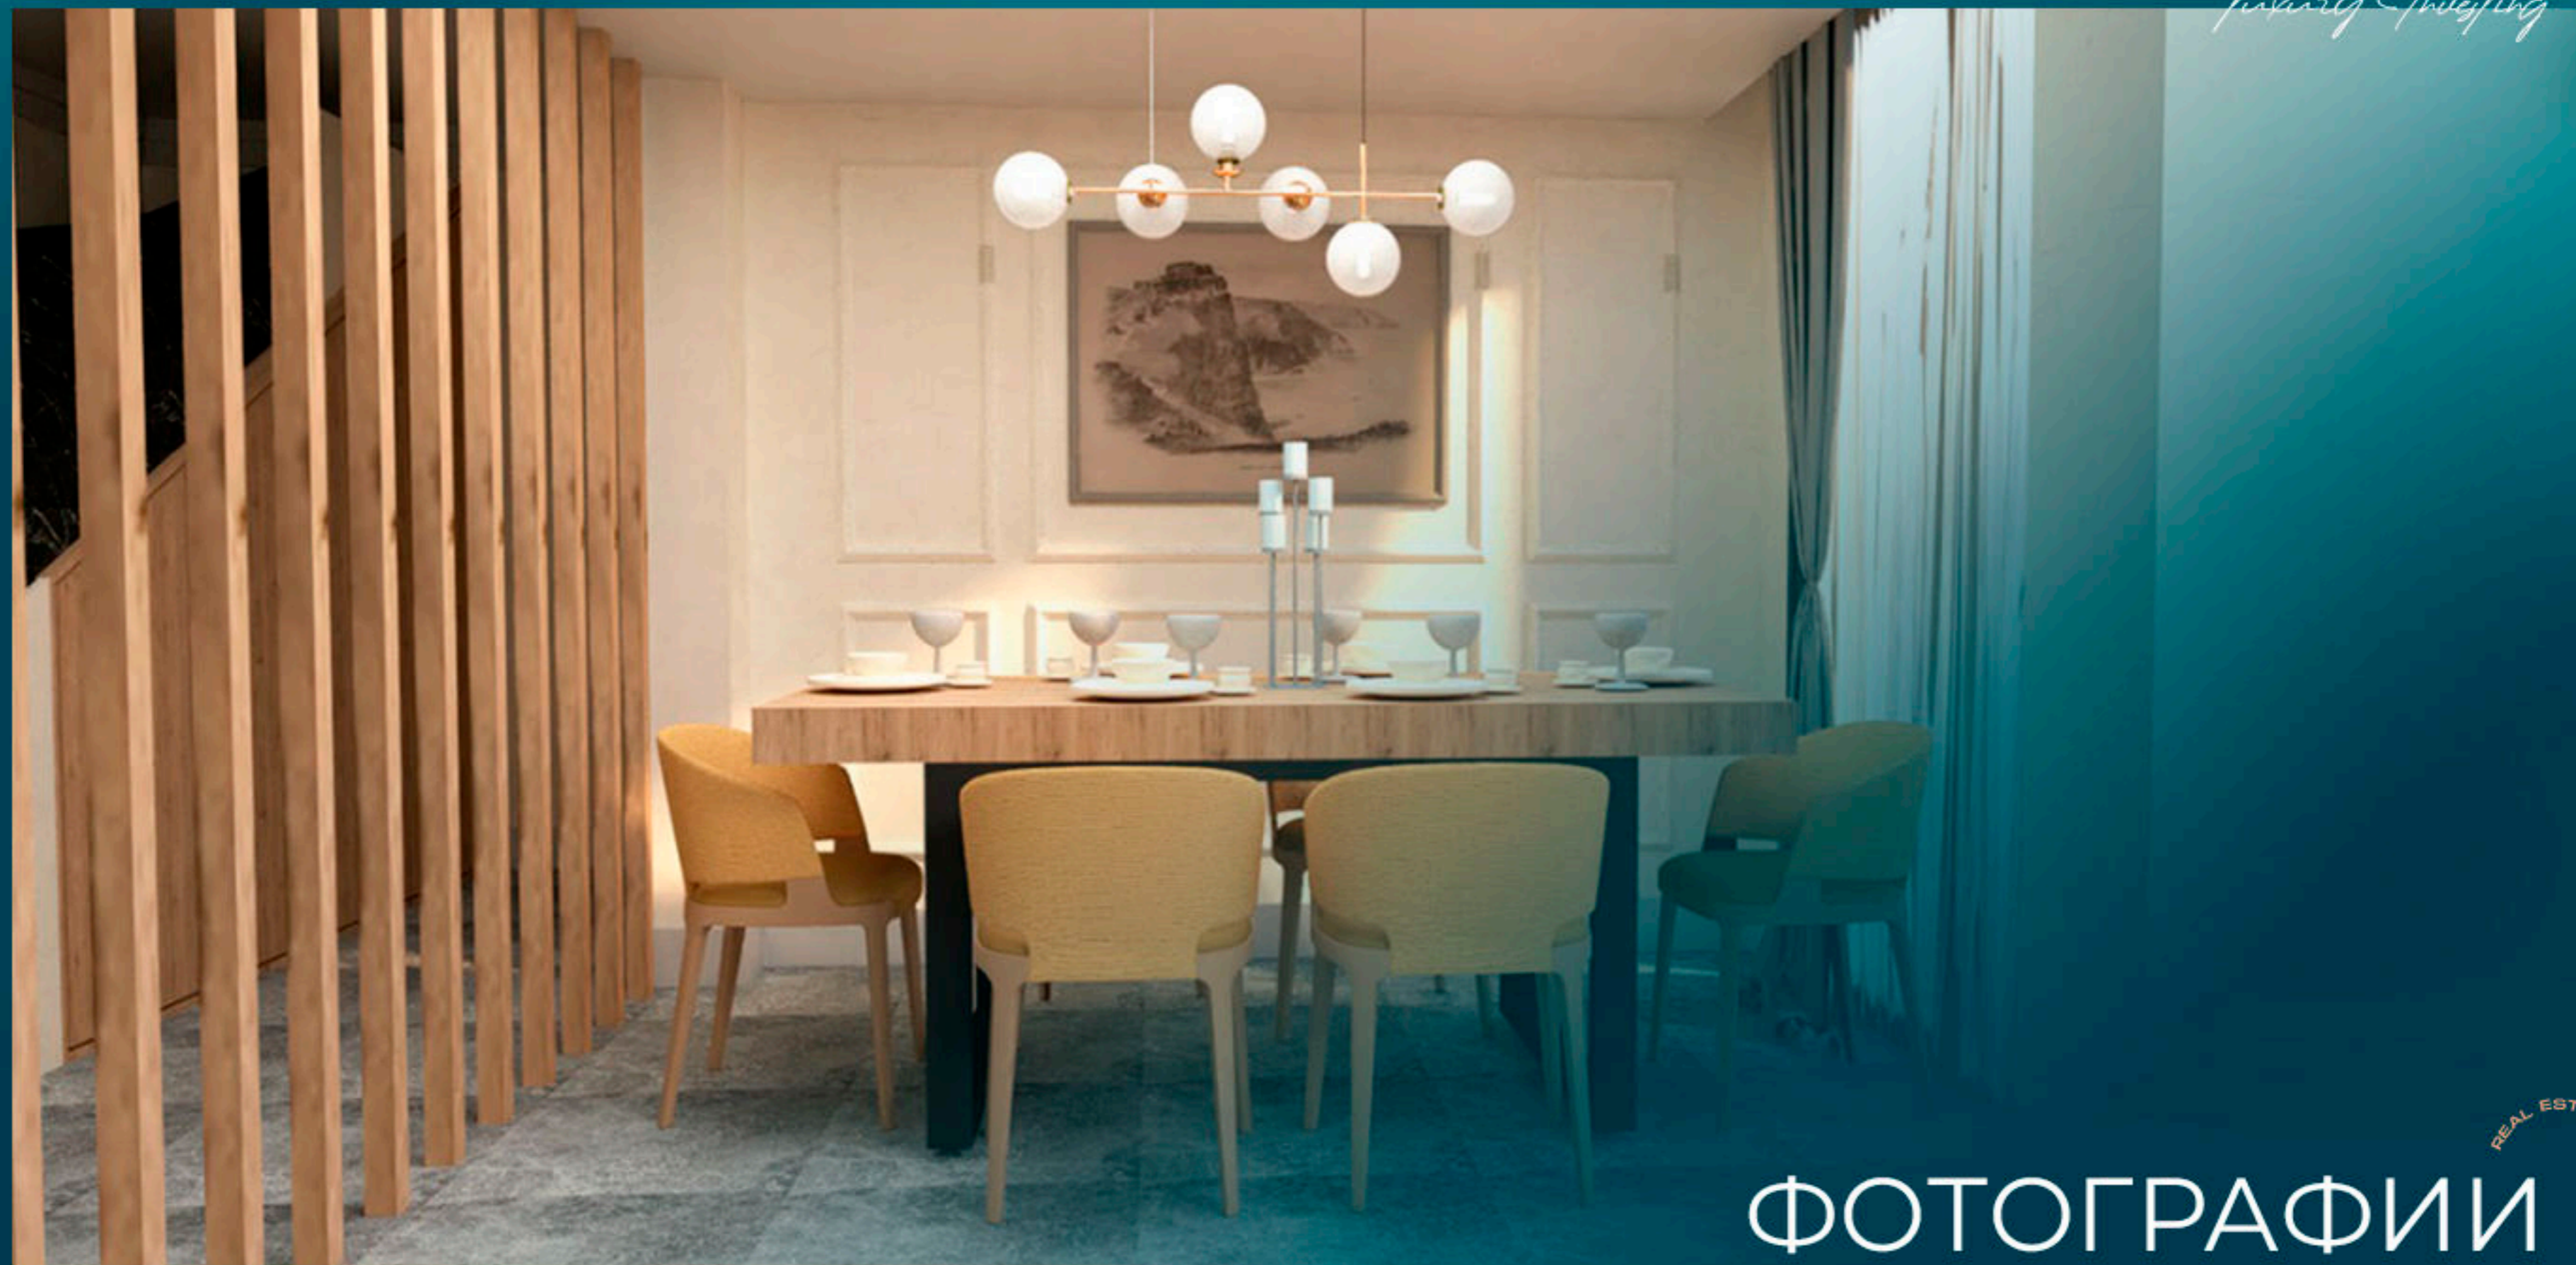

Luxury Investing

ФОТОГРАФИИ ПРОЕКТА

REAL ESTATE INVESTMENT