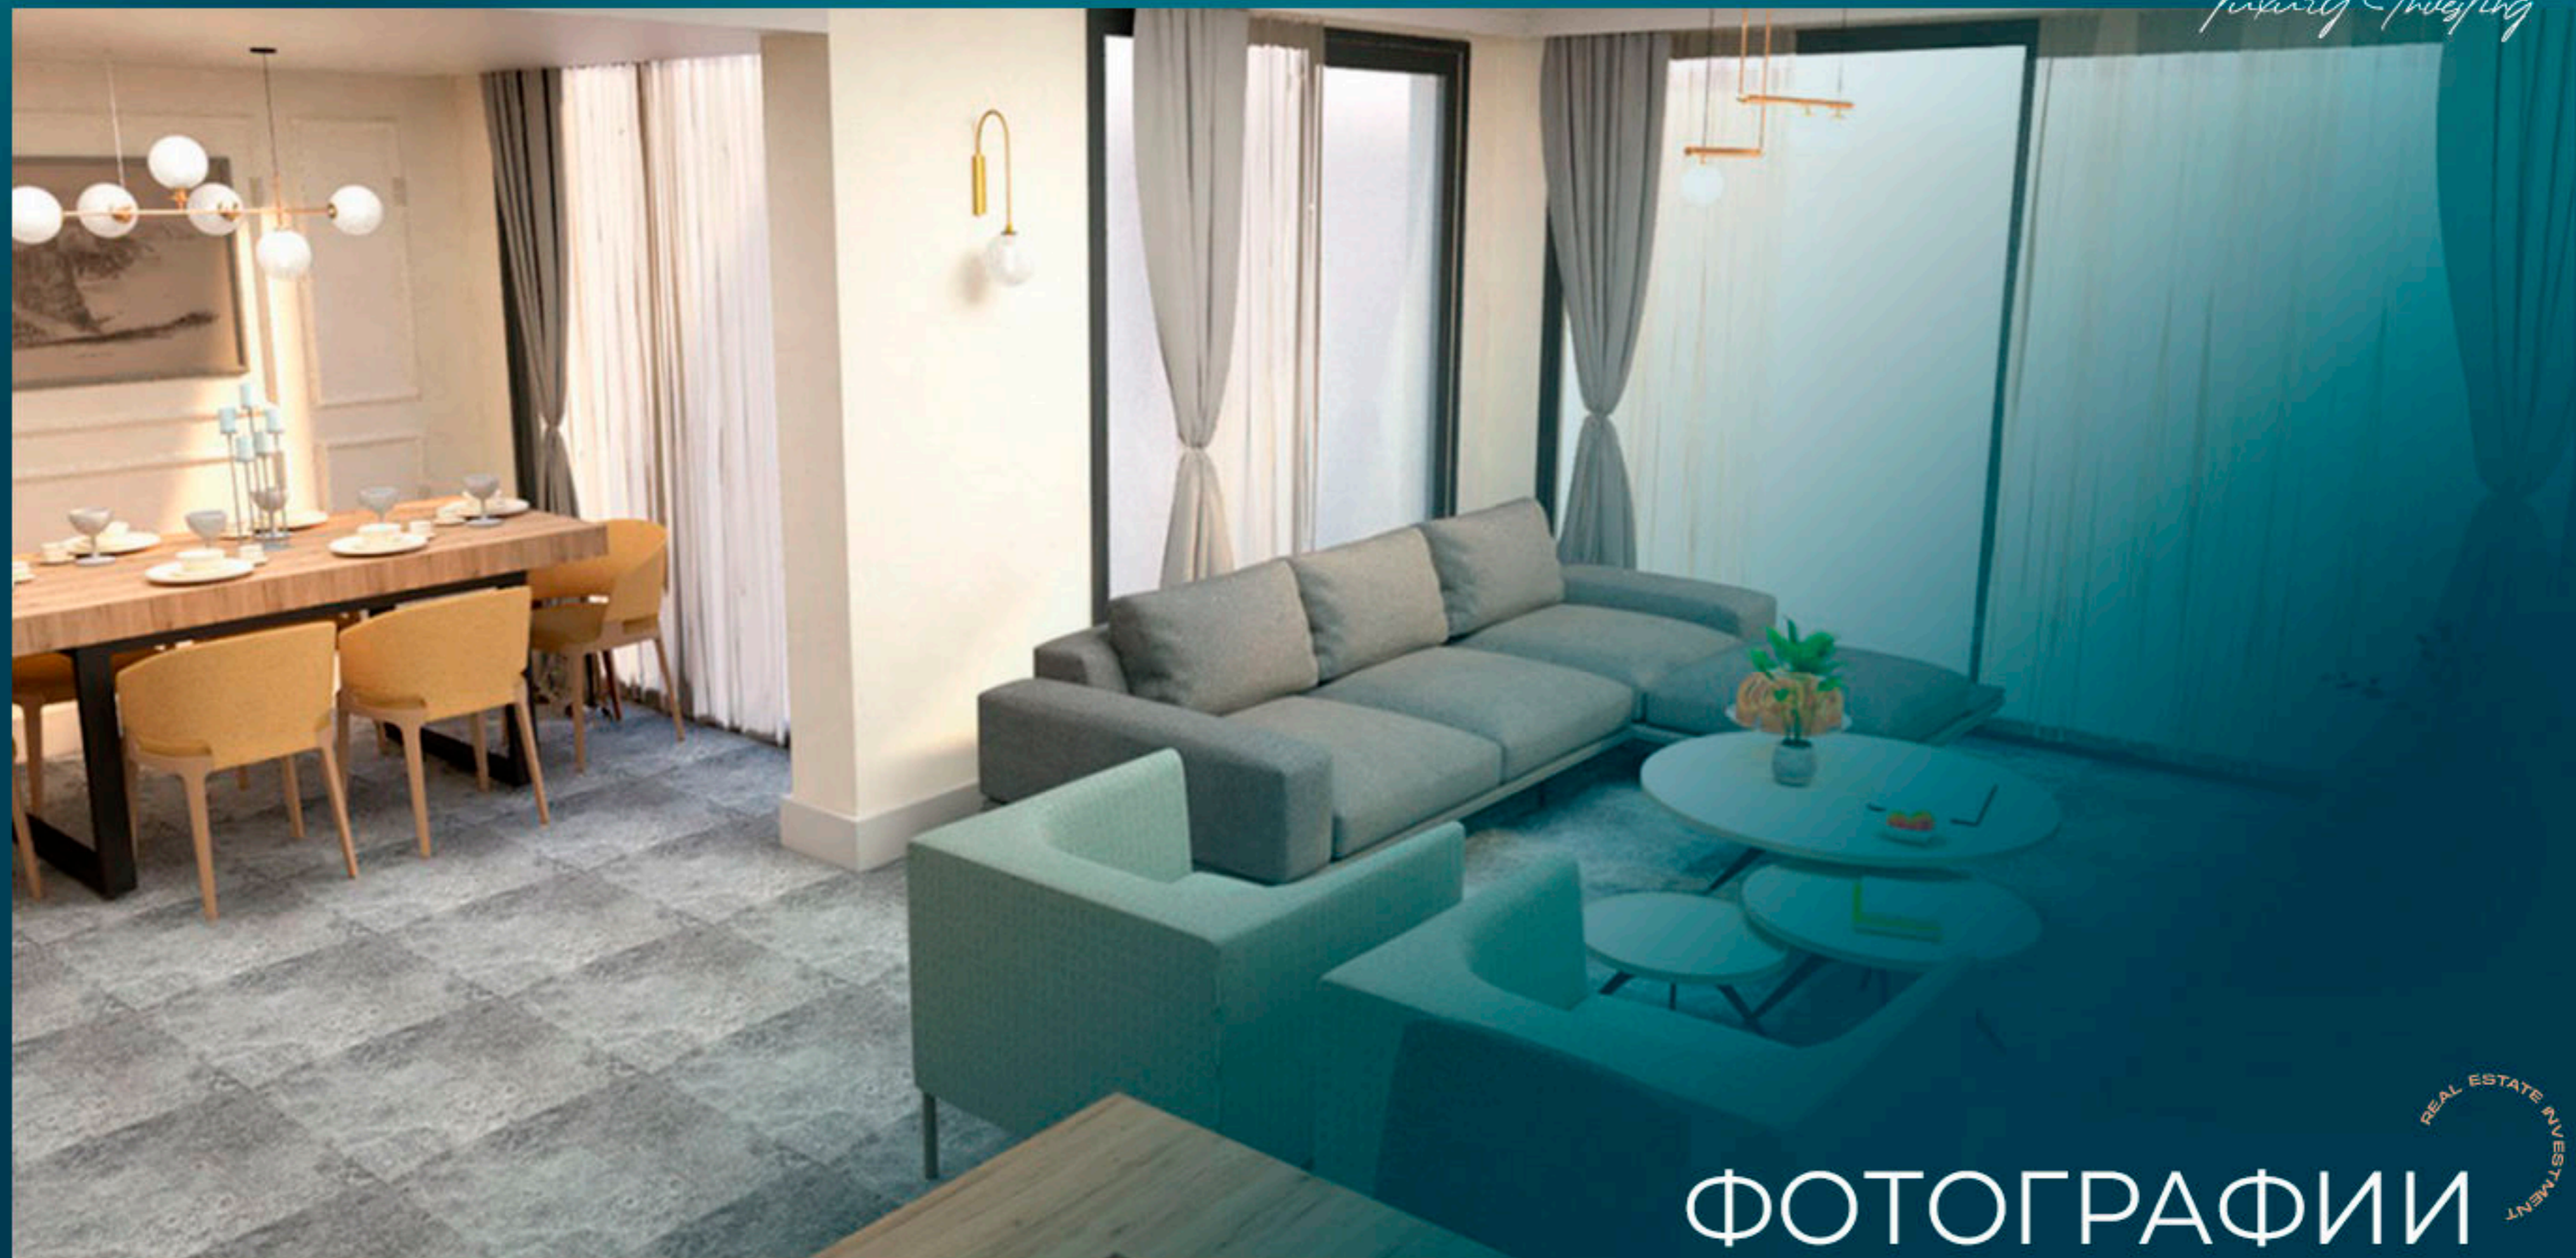

Luxury Investing

ФОТОГРАФИИ ПРОЕКТА

REAL ESTATE INVESTMENT