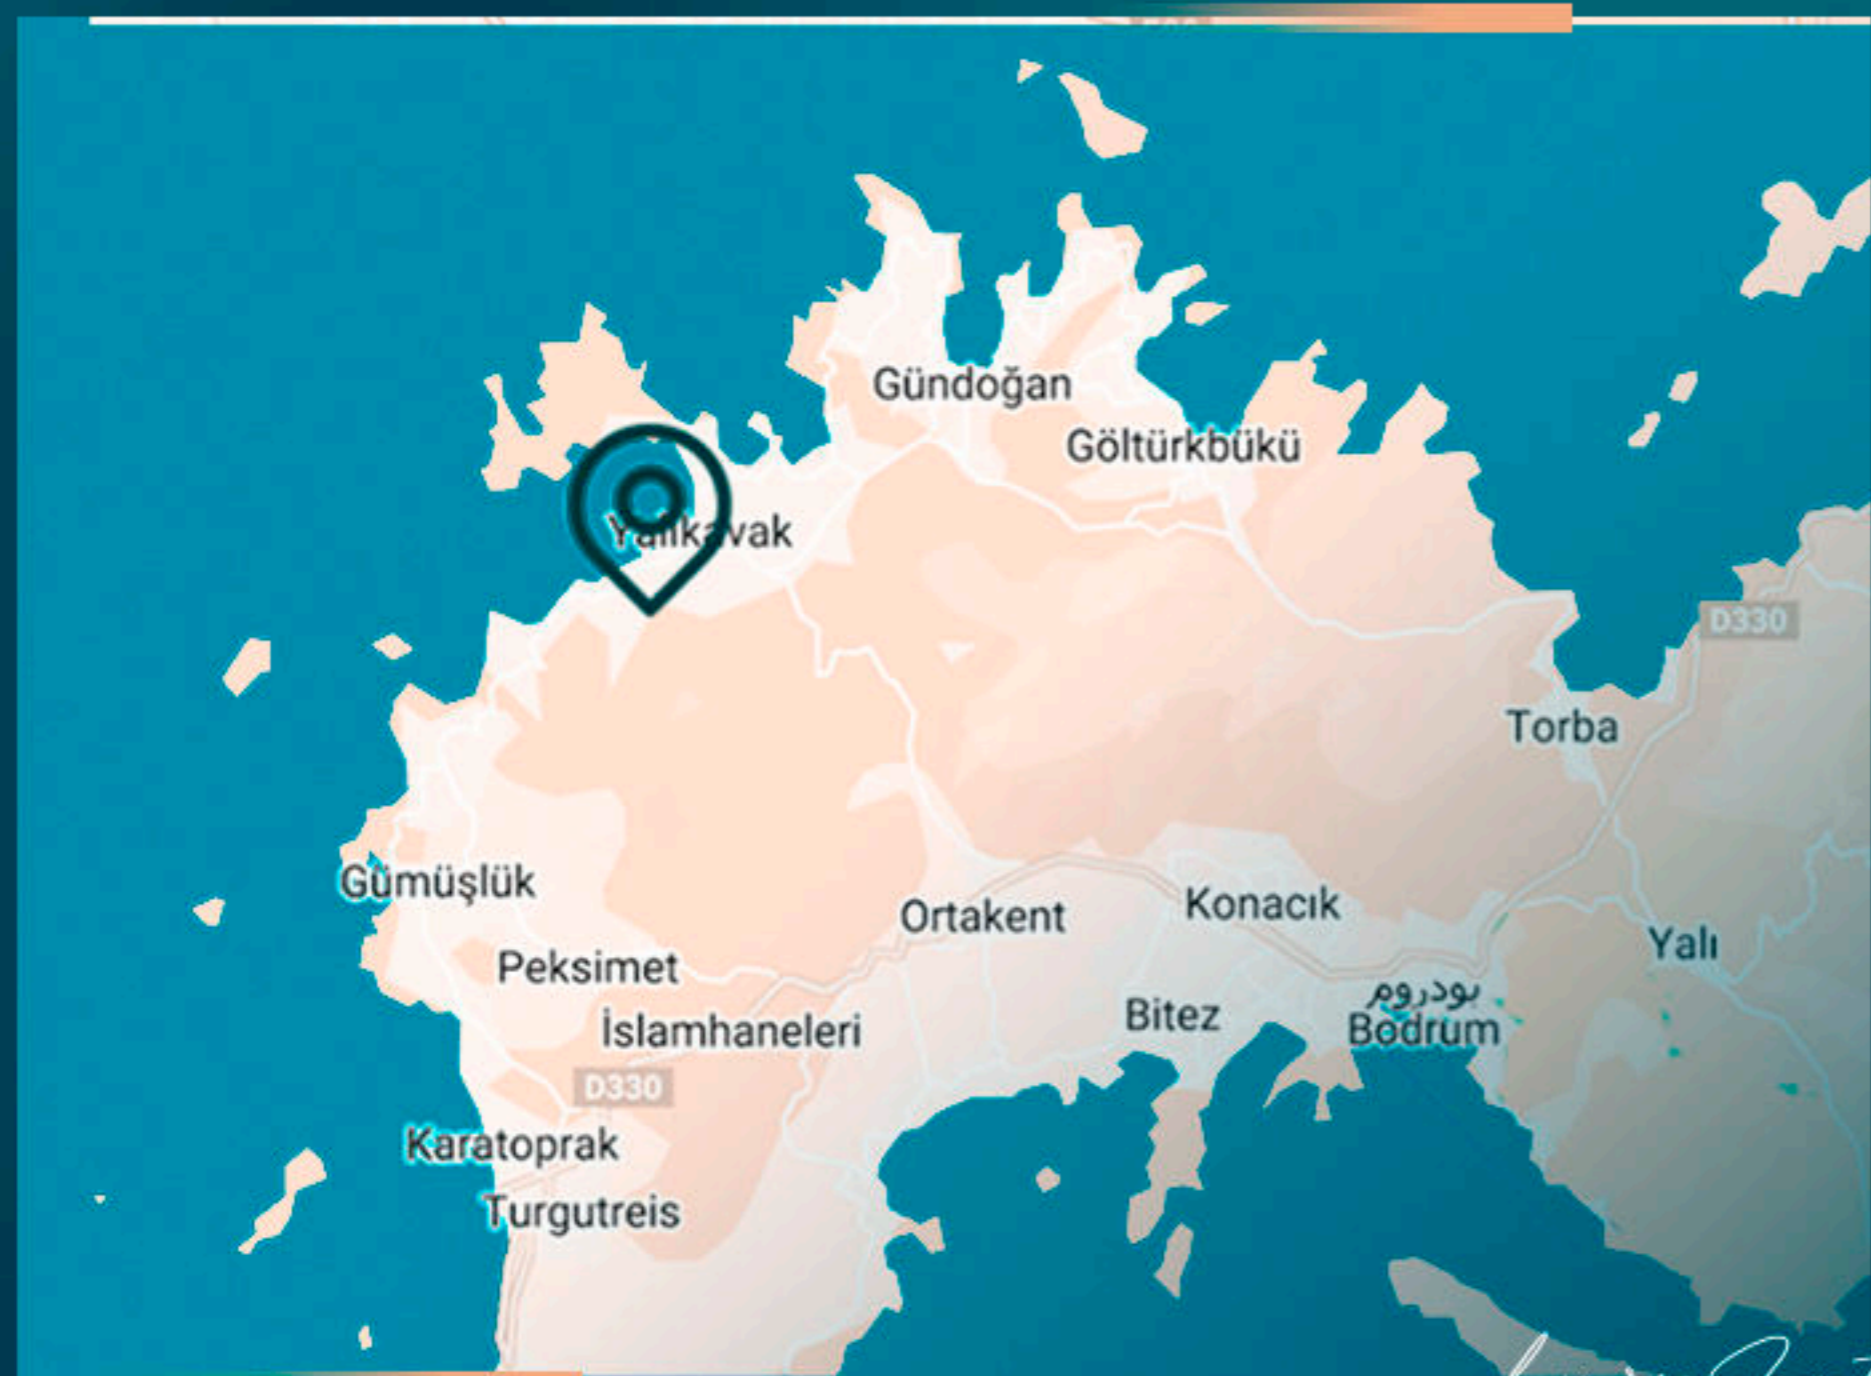

Этот комплекс с современной архитектурой включает в себя 8 двухэтажных вилл, 10 отдельно стоящих вилл и 8 квартир.

Данный проект предлагает жизнь, полную привилегий, в Бодруме, где все необходимое находится рядом с вами.

Luxury Investing

Станьте владельцем этих роскошных домов и этой привилегированной жизни с террасами, где вы сможете наслаждаться естественной красотой Бодрума.

МЕСТОПОЛОЖЕНИЕ ОБЪЕКТА

В 10 минутах езды от пристани Ялыкавак