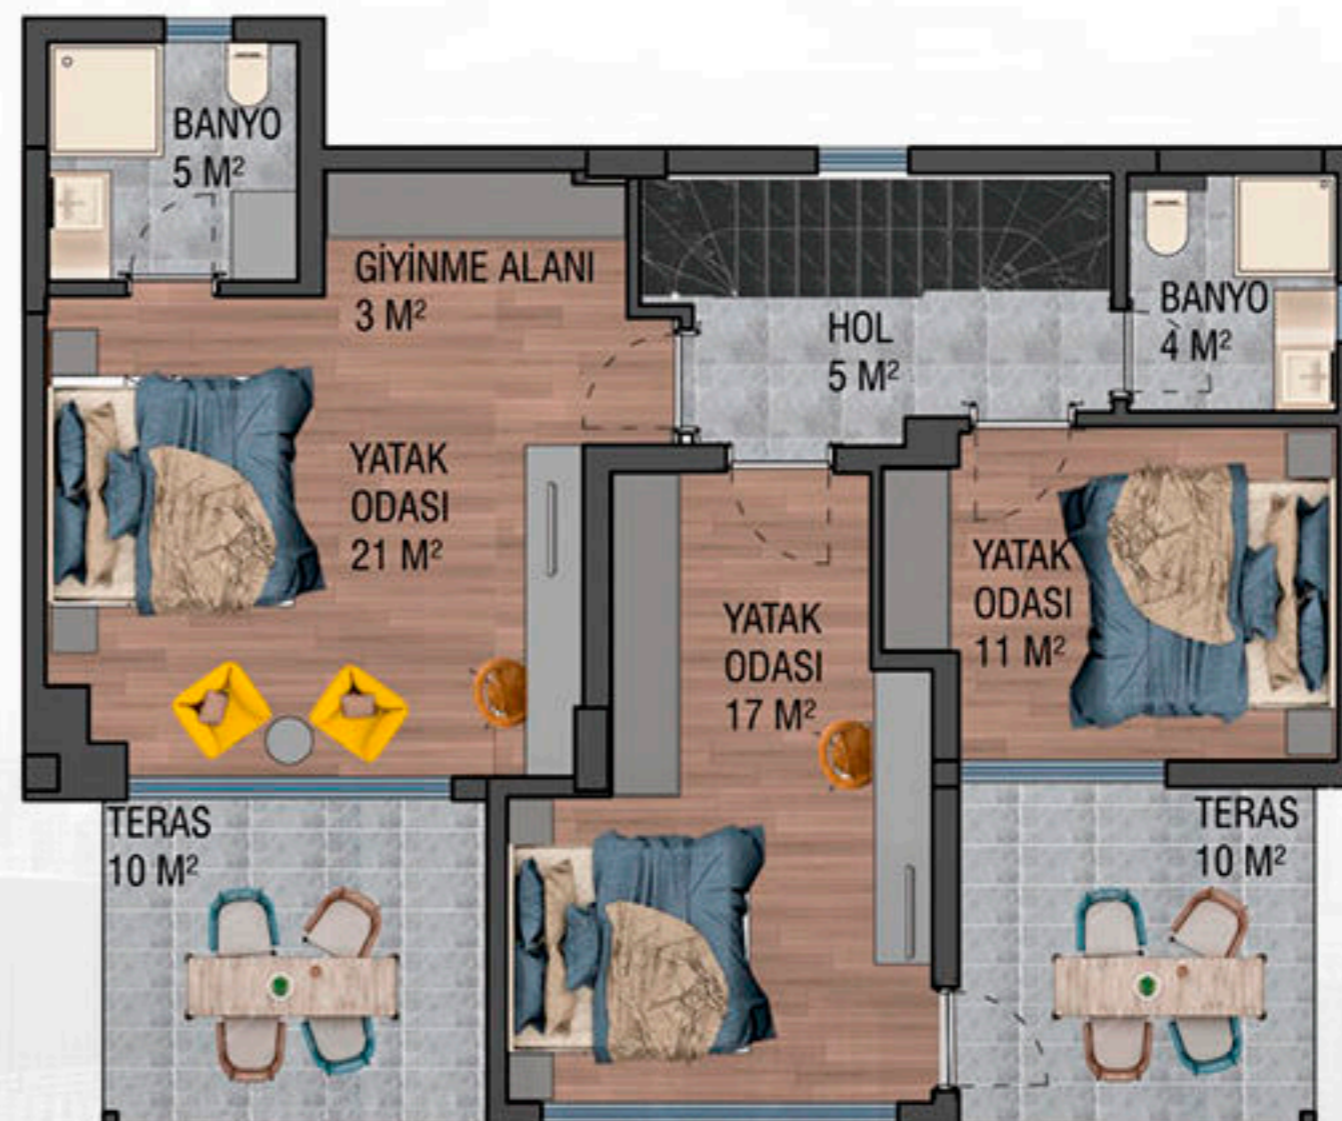

Первый этаж