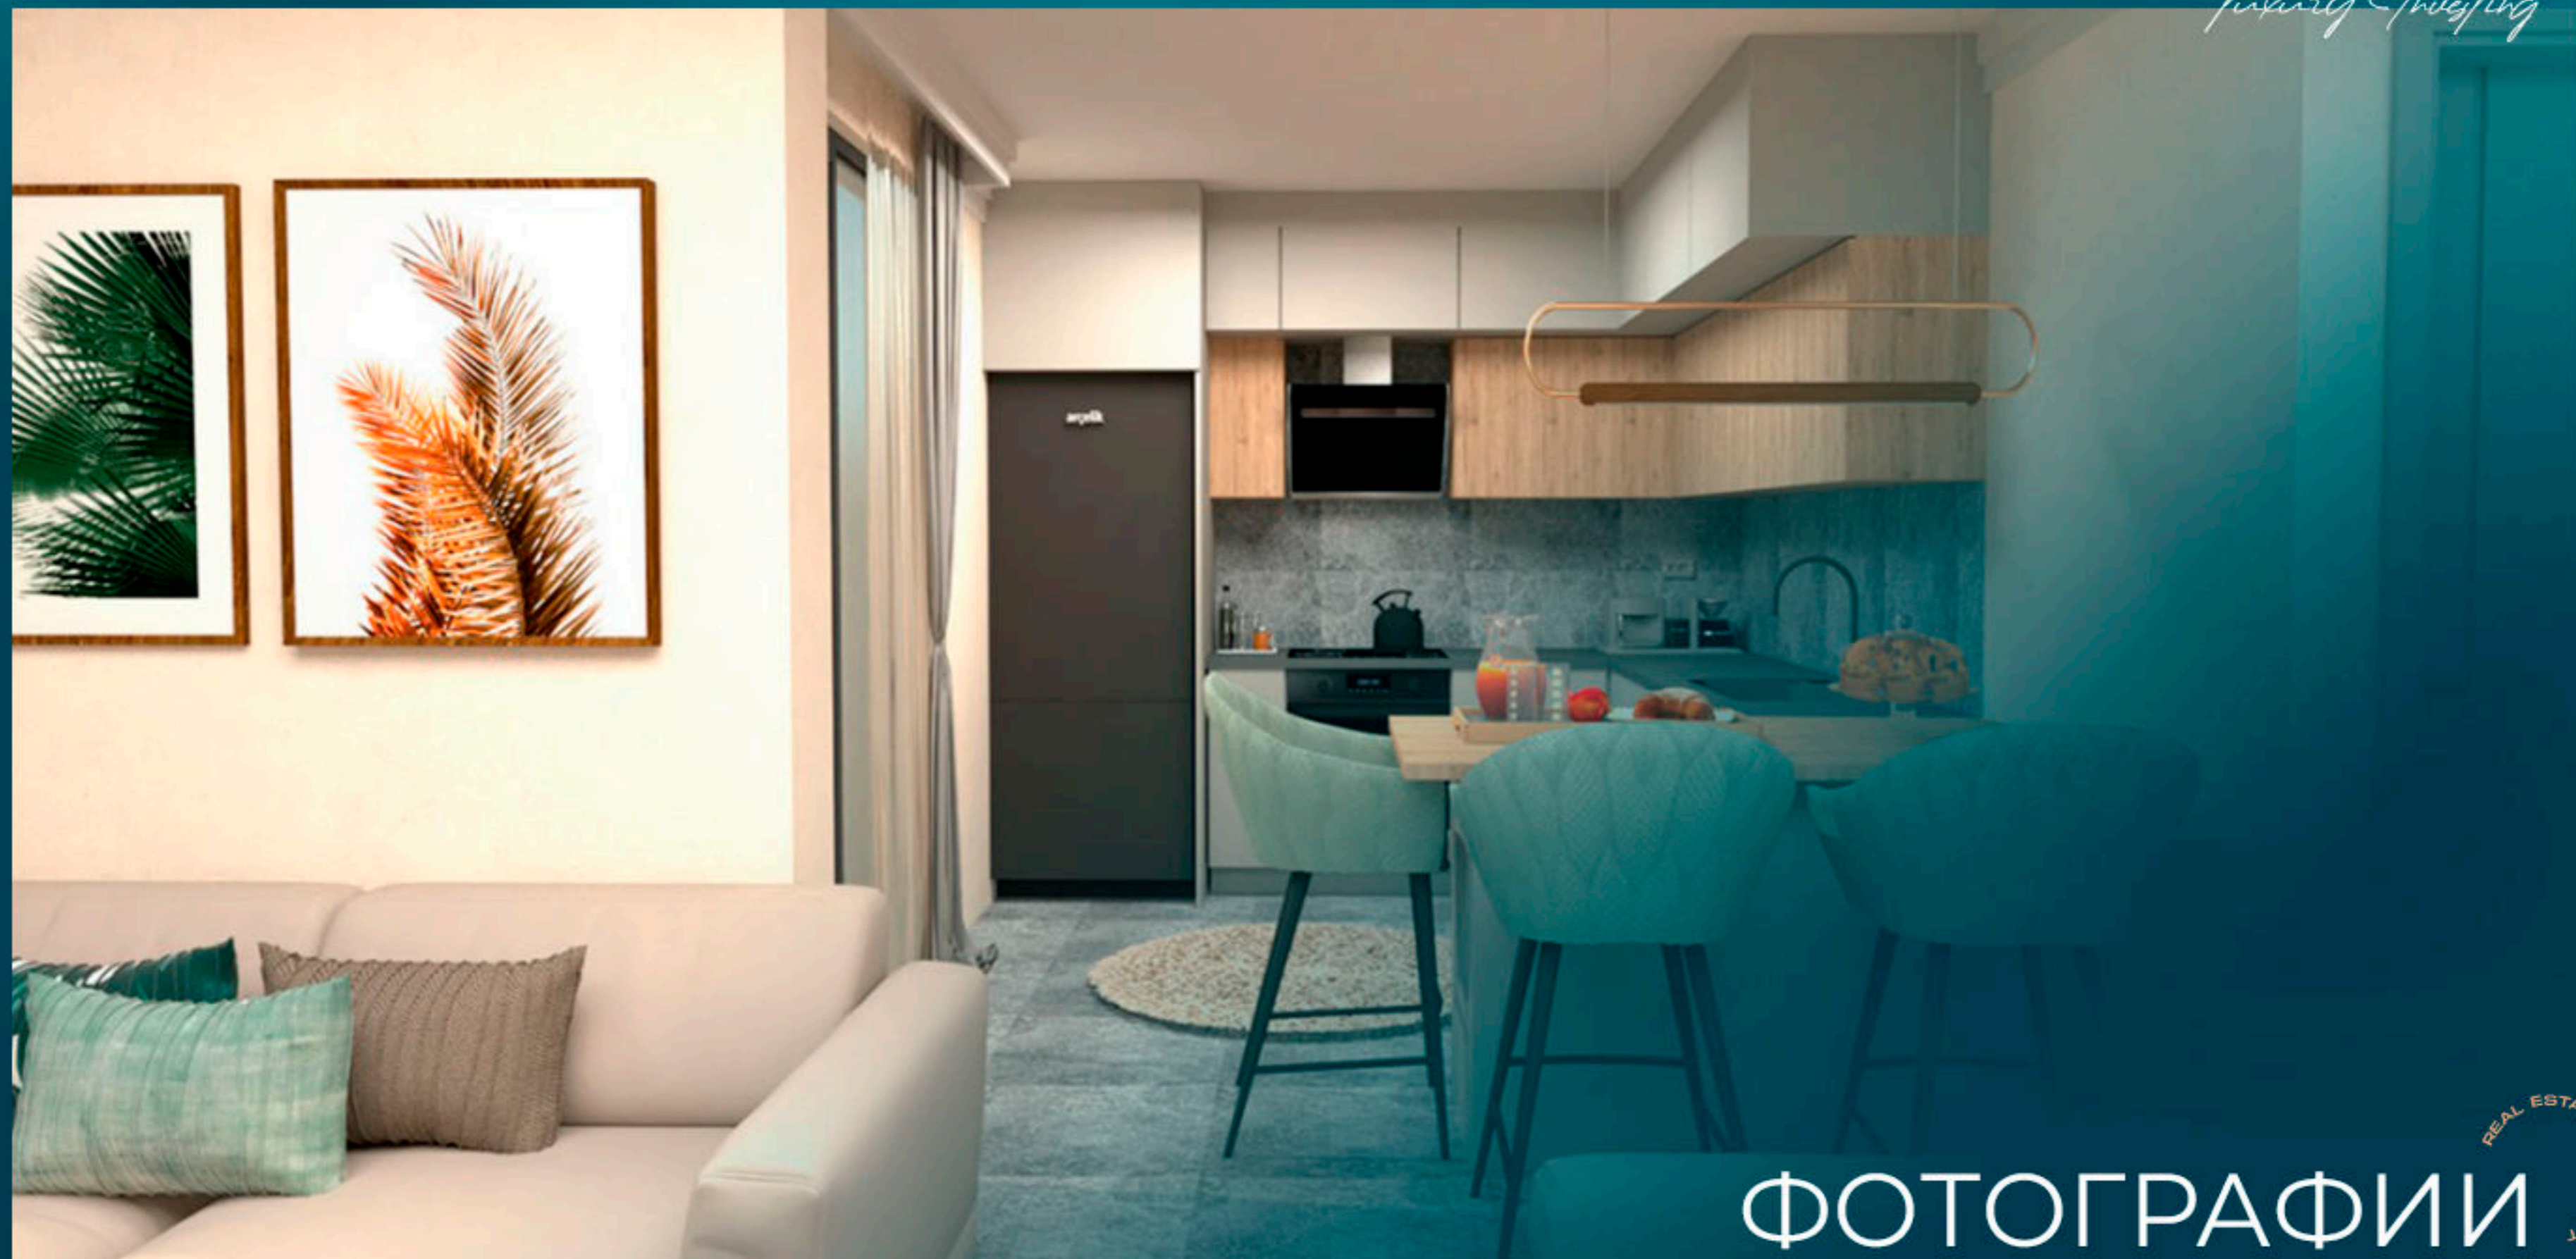

Luxury Investing

ФОТОГРАФИИ ПРОЕКТА

REAL ESTATE INVESTMENT