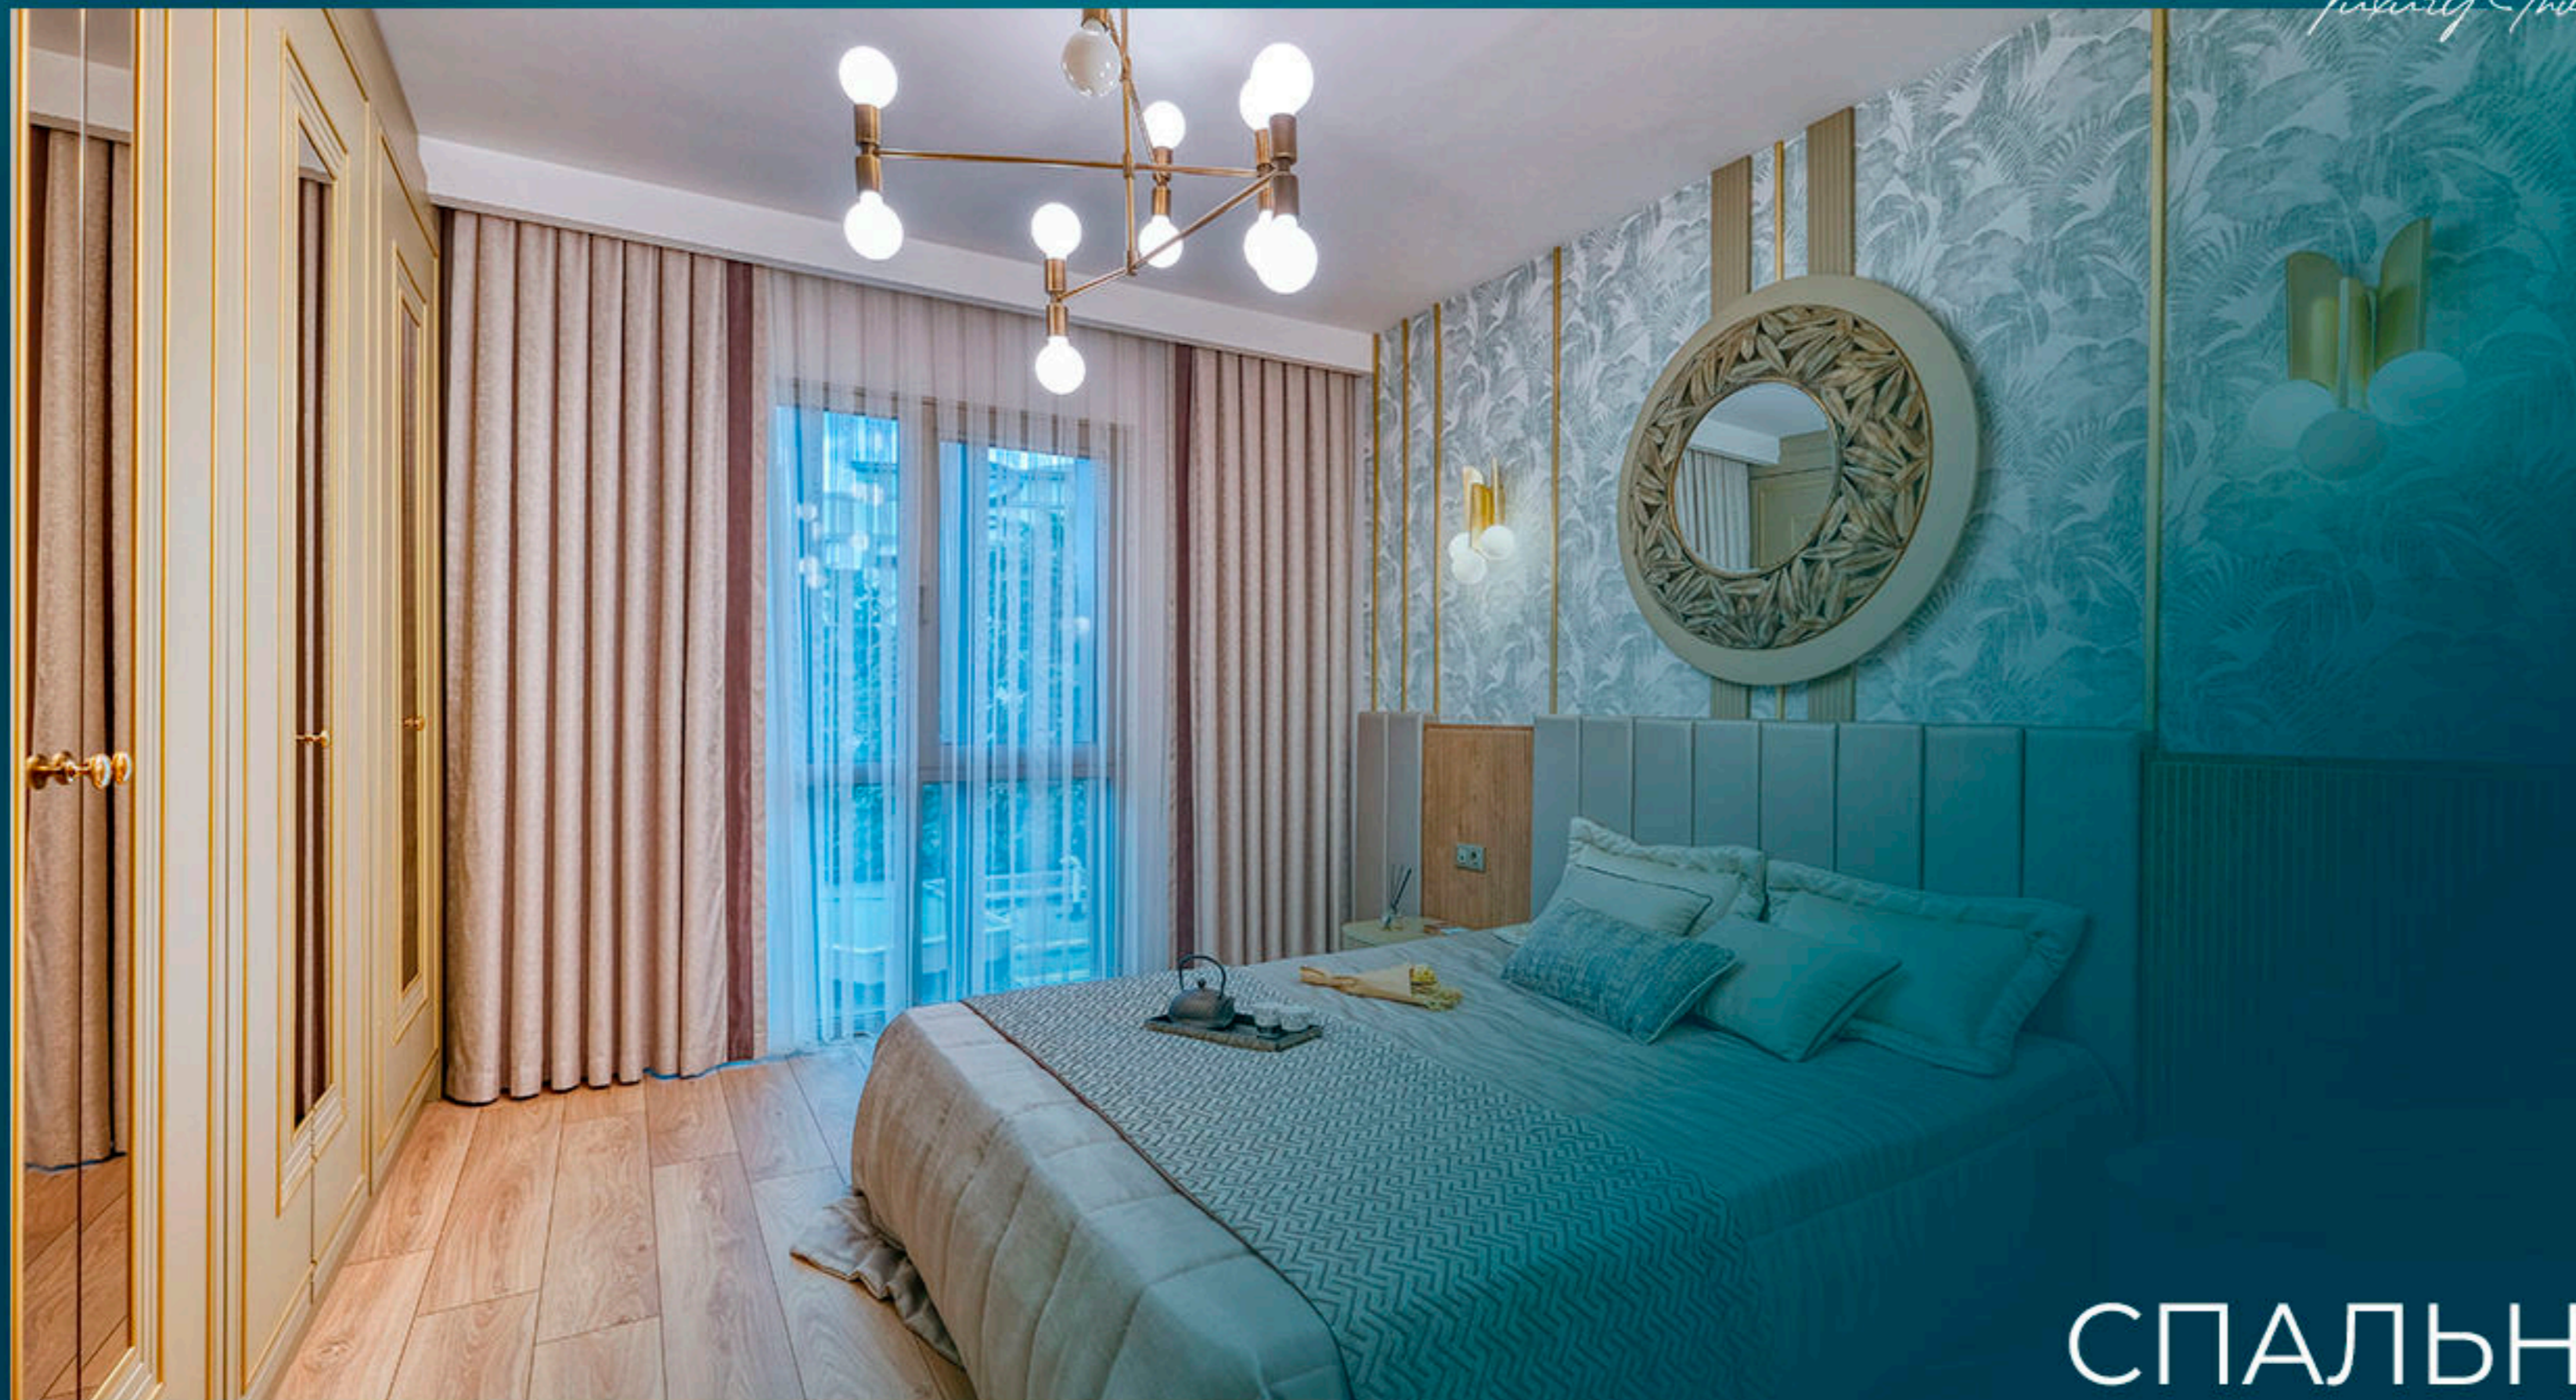

Luxury Investing

СПАЛЬНЯ

REAL ESTATE INVESTMENT