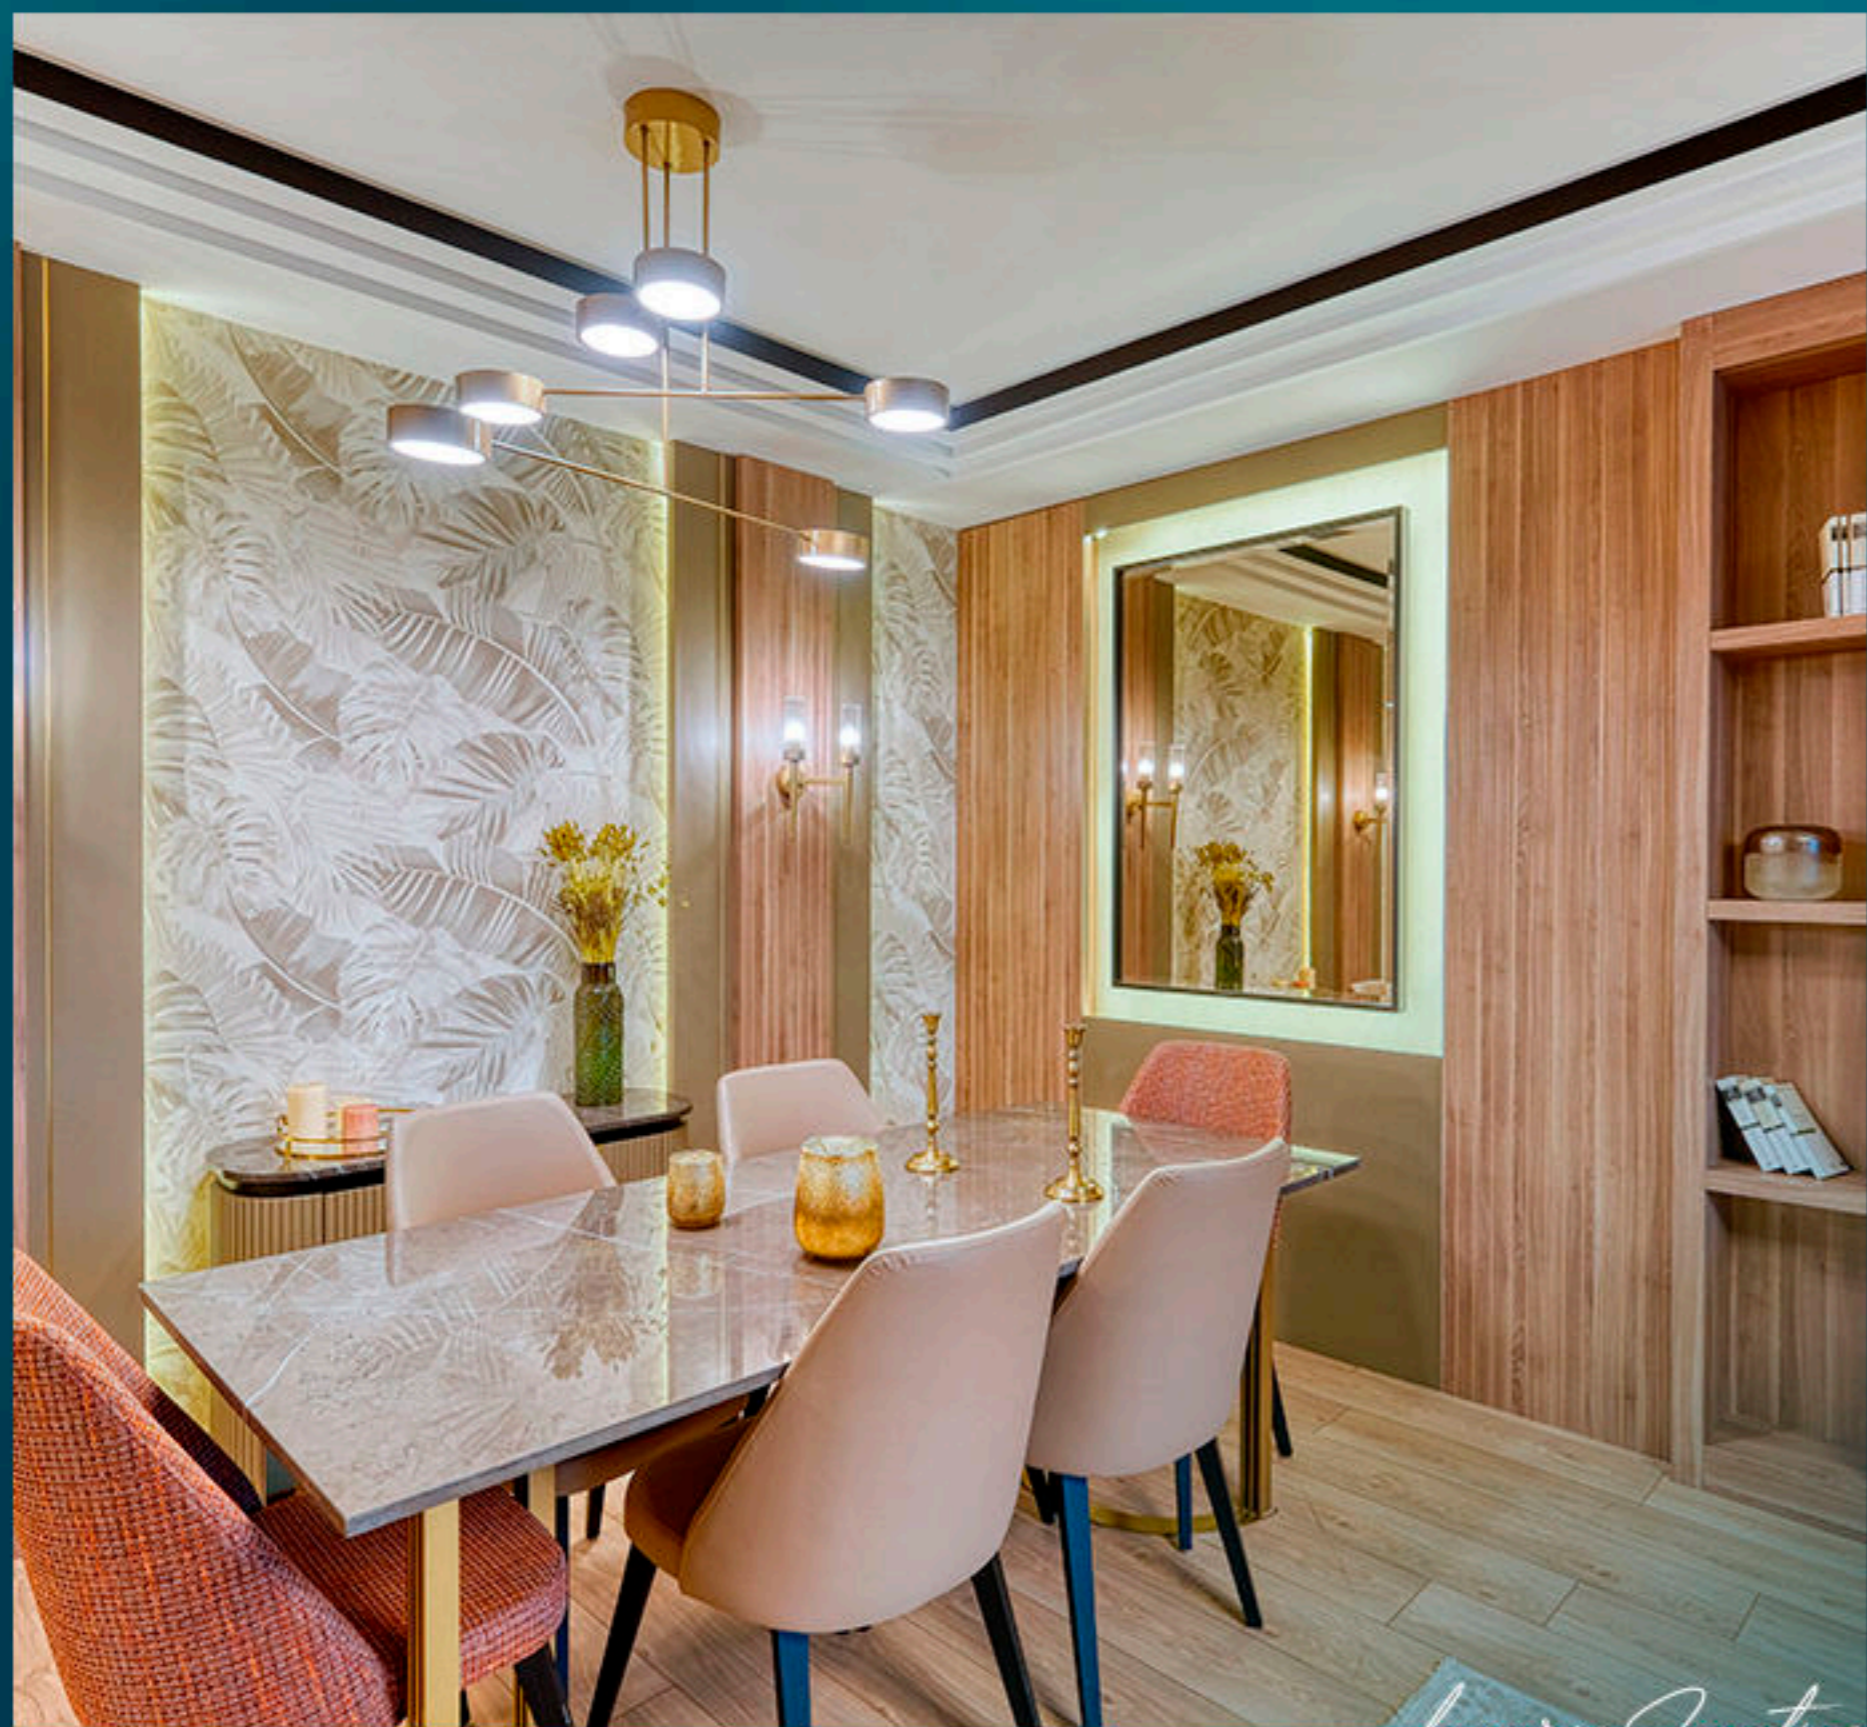

В комплексе предусмотрены широкие социальные возможности, которые добавят ценности в жизнь покупателей жилья.

Такие удобства, как сауна, бассейн, турецкая баня, комнаты для хобби и Playstation были разработаны для вас в социальных жилых зонах площадью 1000 квадратных метров. Жители проекта будут жить в свое удовольствие.