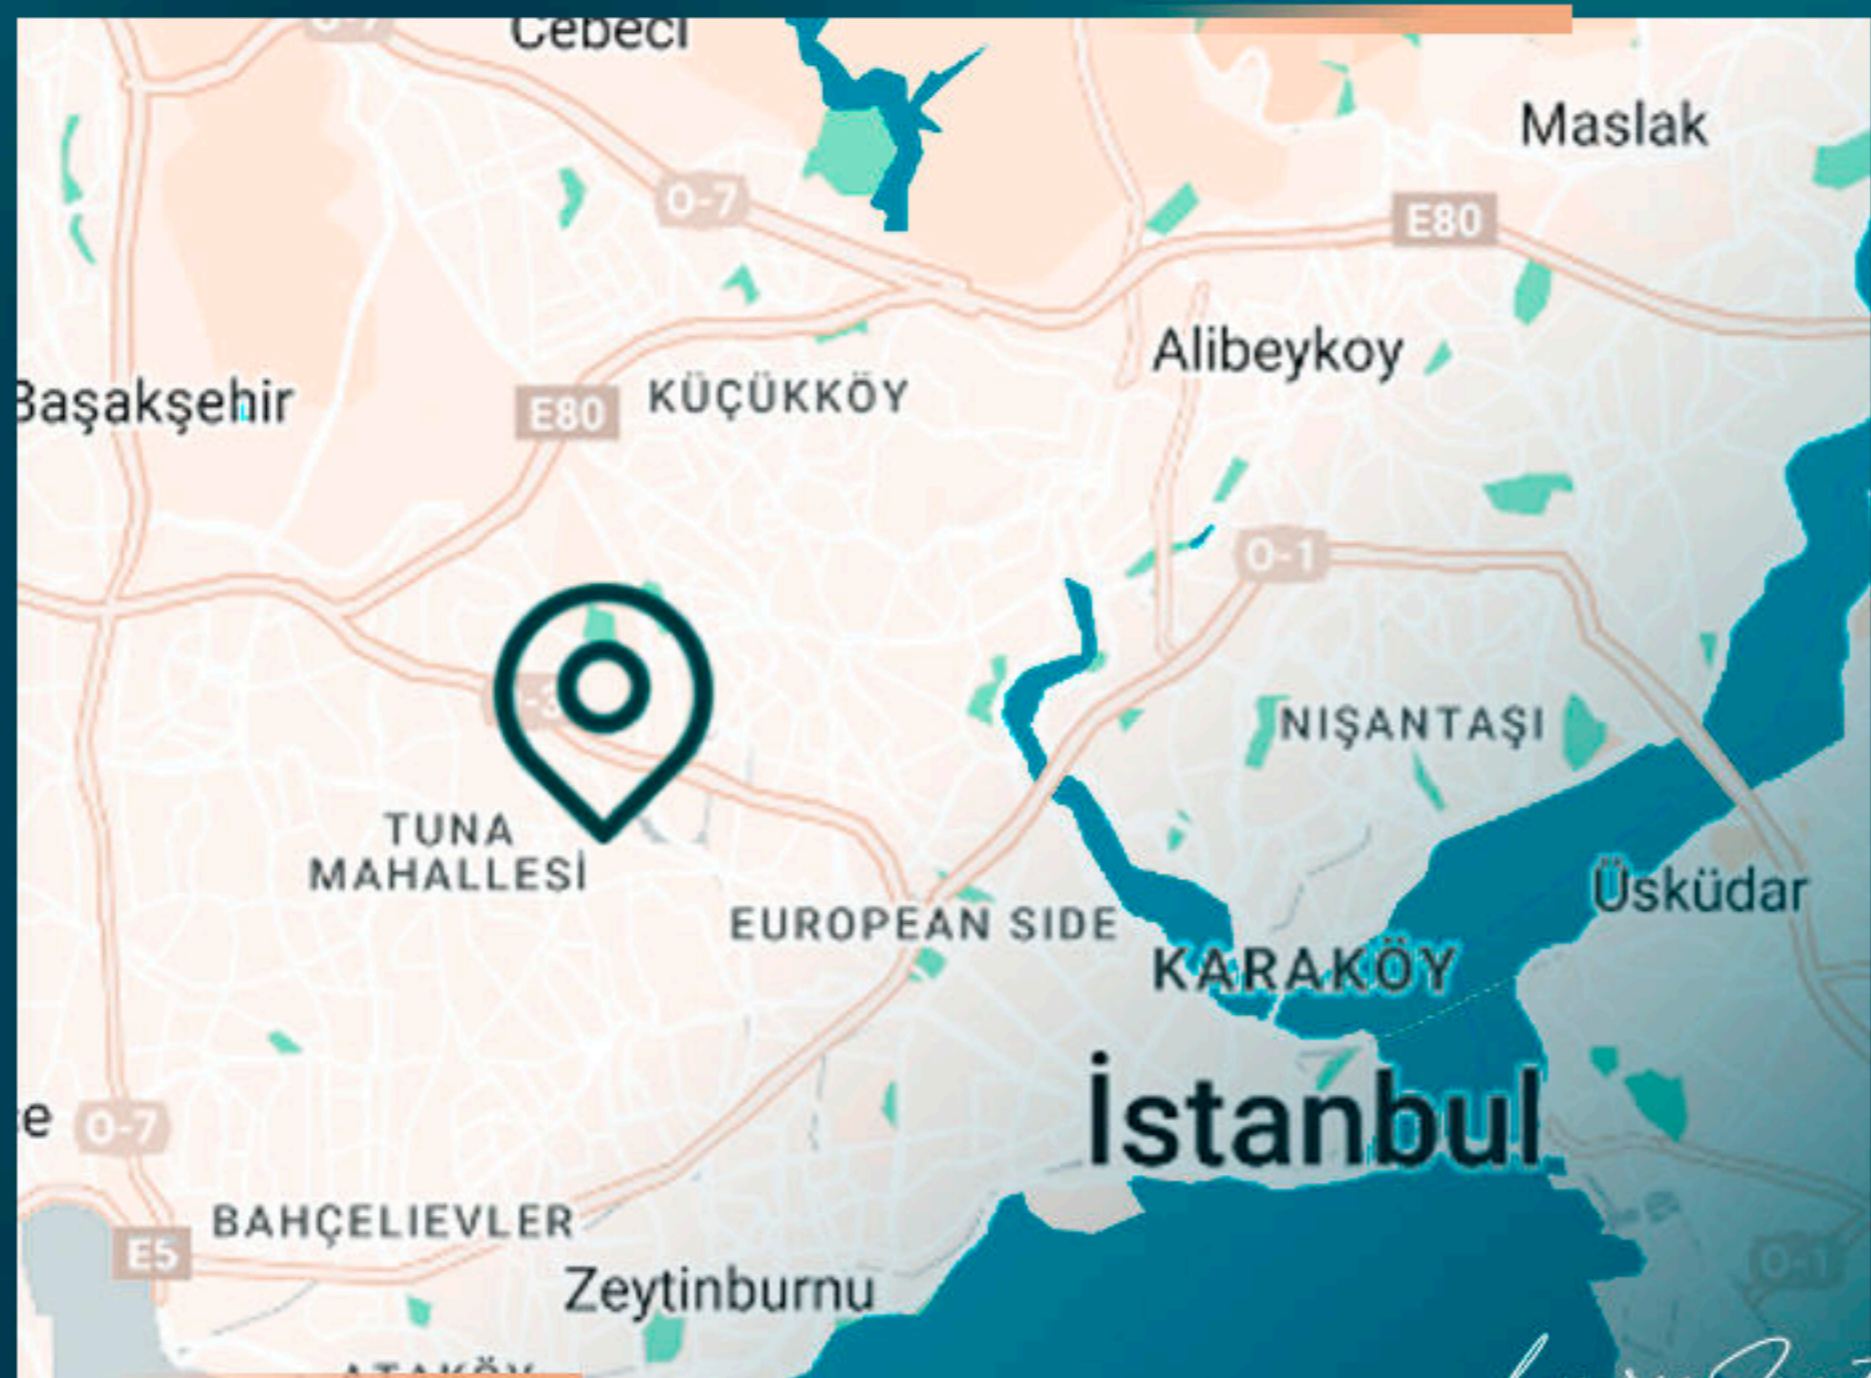

Luxury Investing

МЕСТОПОЛОЖЕНИЕ ОБЪЕКТА

В 40 минутах езды от аэропорта Стамбула

В 25 минутах езды от Босфора

В 15 минутах езды от туннеля Аврасия

В 30 минутах езды от Таксим

В 10 минутах езды от ТЦ Forum Istanbul