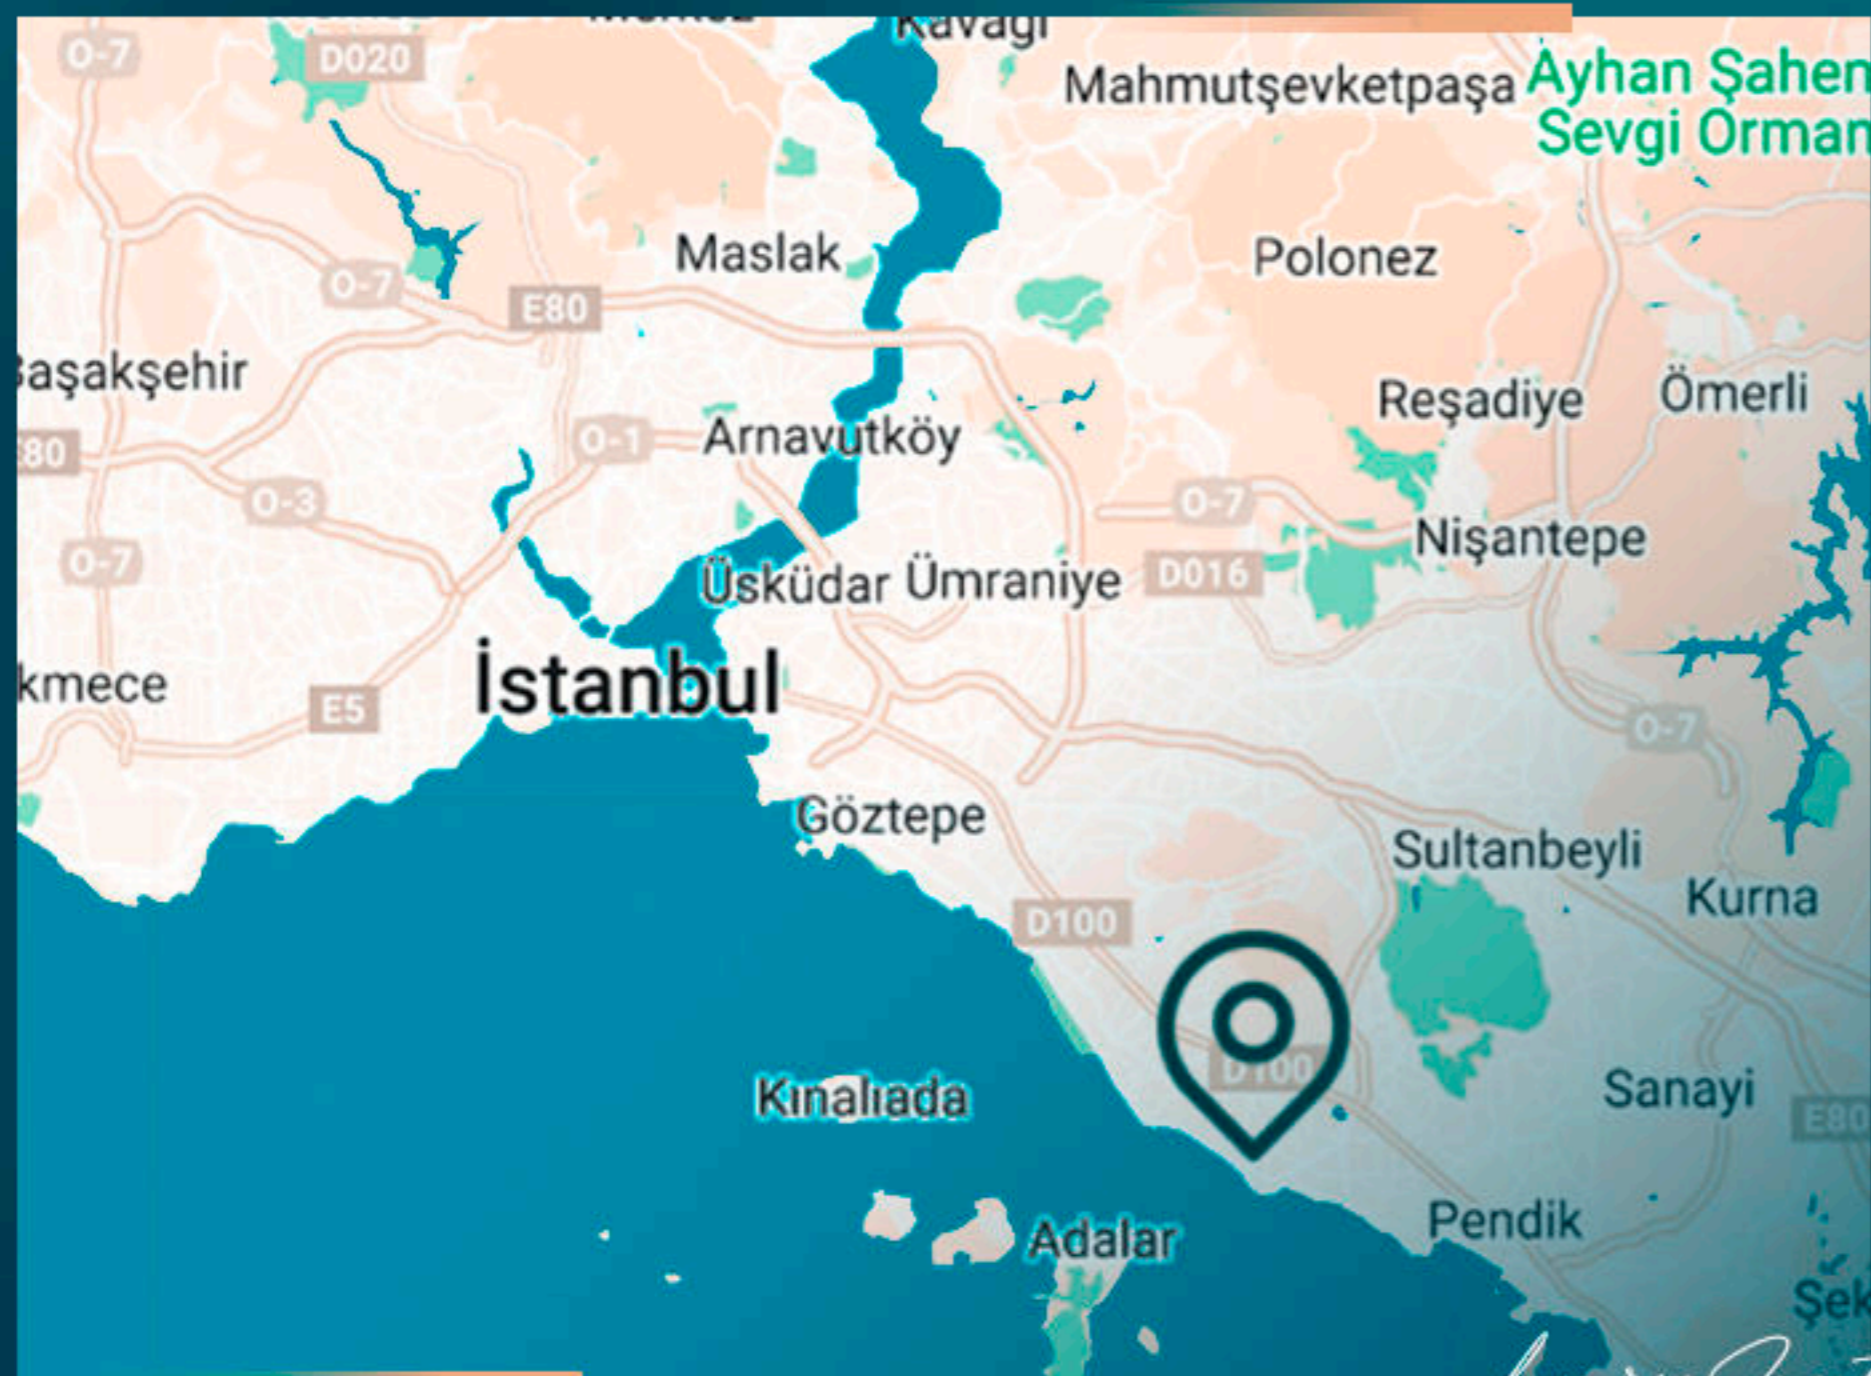

REAL ESTATE INVESTMENT

МЕСТОПОЛОЖЕНИЕ ОБЪЕКТА

- В 2 минутах от станции метро
- В 2 минутах от прибрежной дороги
- В 2 минутах ходьбы от супермаркета
- В 5 минутах езды от больниц
- В 10 минутах езды от ТЦ Maltepe Park Mall
- В 15 минутах езды от пристани Пендик
- В 15 минутах езды от Багдад Джаддеси
- В 25 минутах езды от аэропорта Сабиха

Luxury Investing