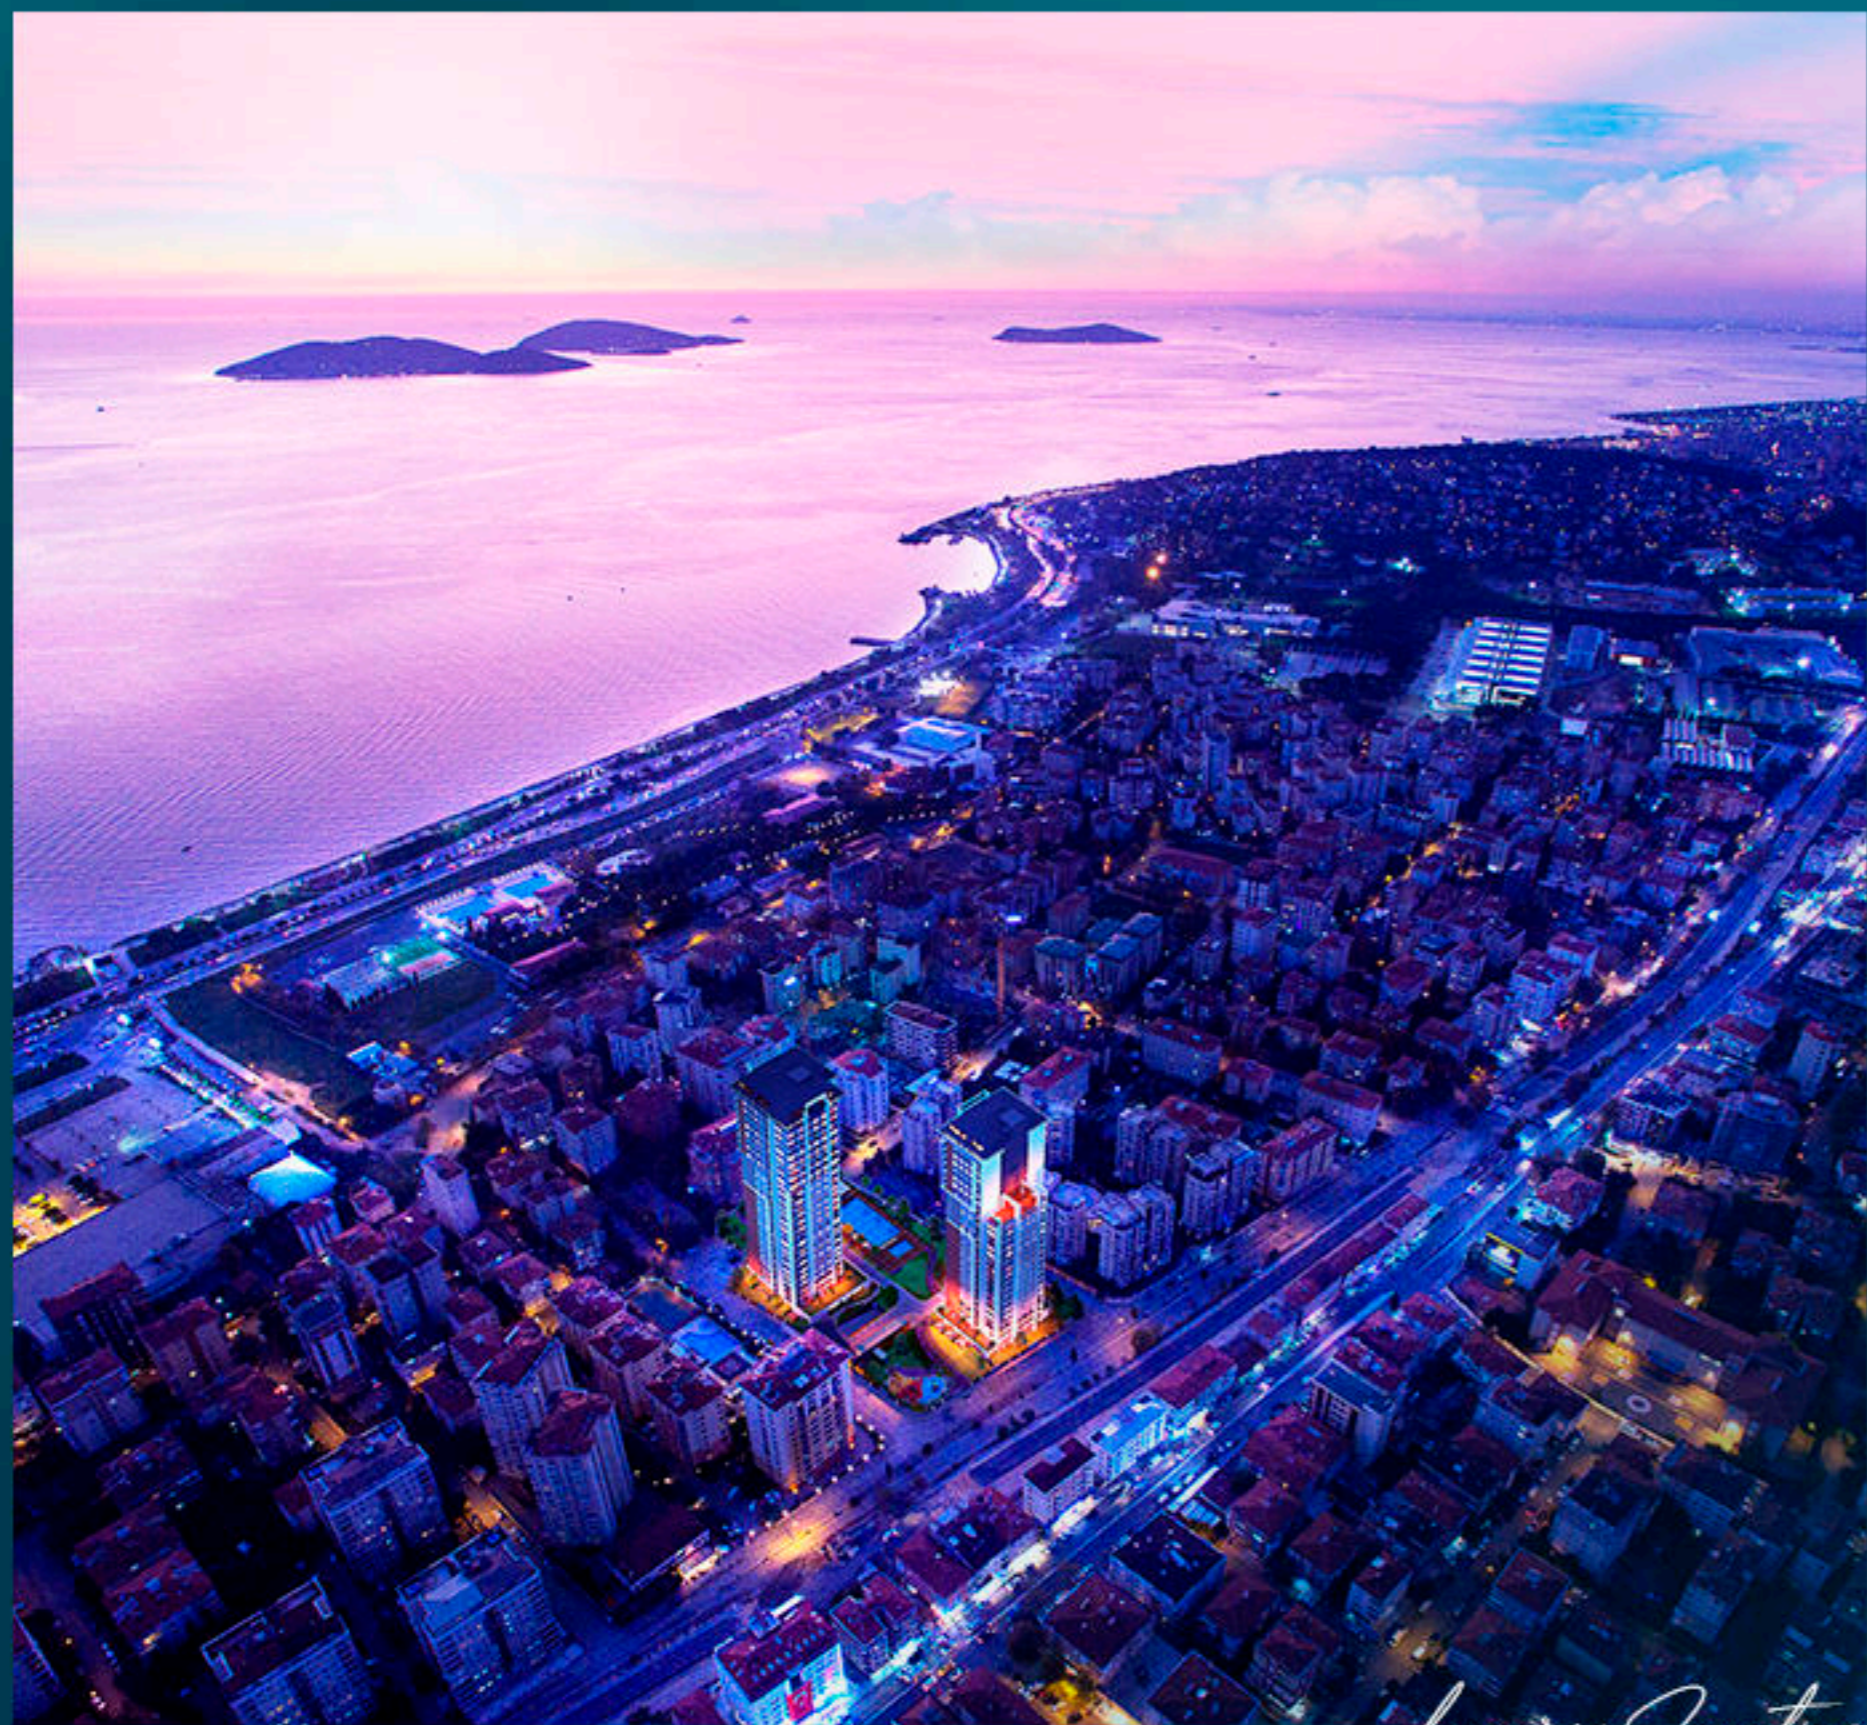

Luxury Investing

Кто не хочет жить комфортно и безопасно? Круглосуточная система охраны в проекте обеспечивает безопасность и комфорт, а гараж предлагает парковочное место для каждой квартиры.

Создавая отличия своей архитектурой, этот проект стремится к тому, чтобы вы ощутили особую сказку в своем доме, где вы почувствуете привилегию в каждой детали.