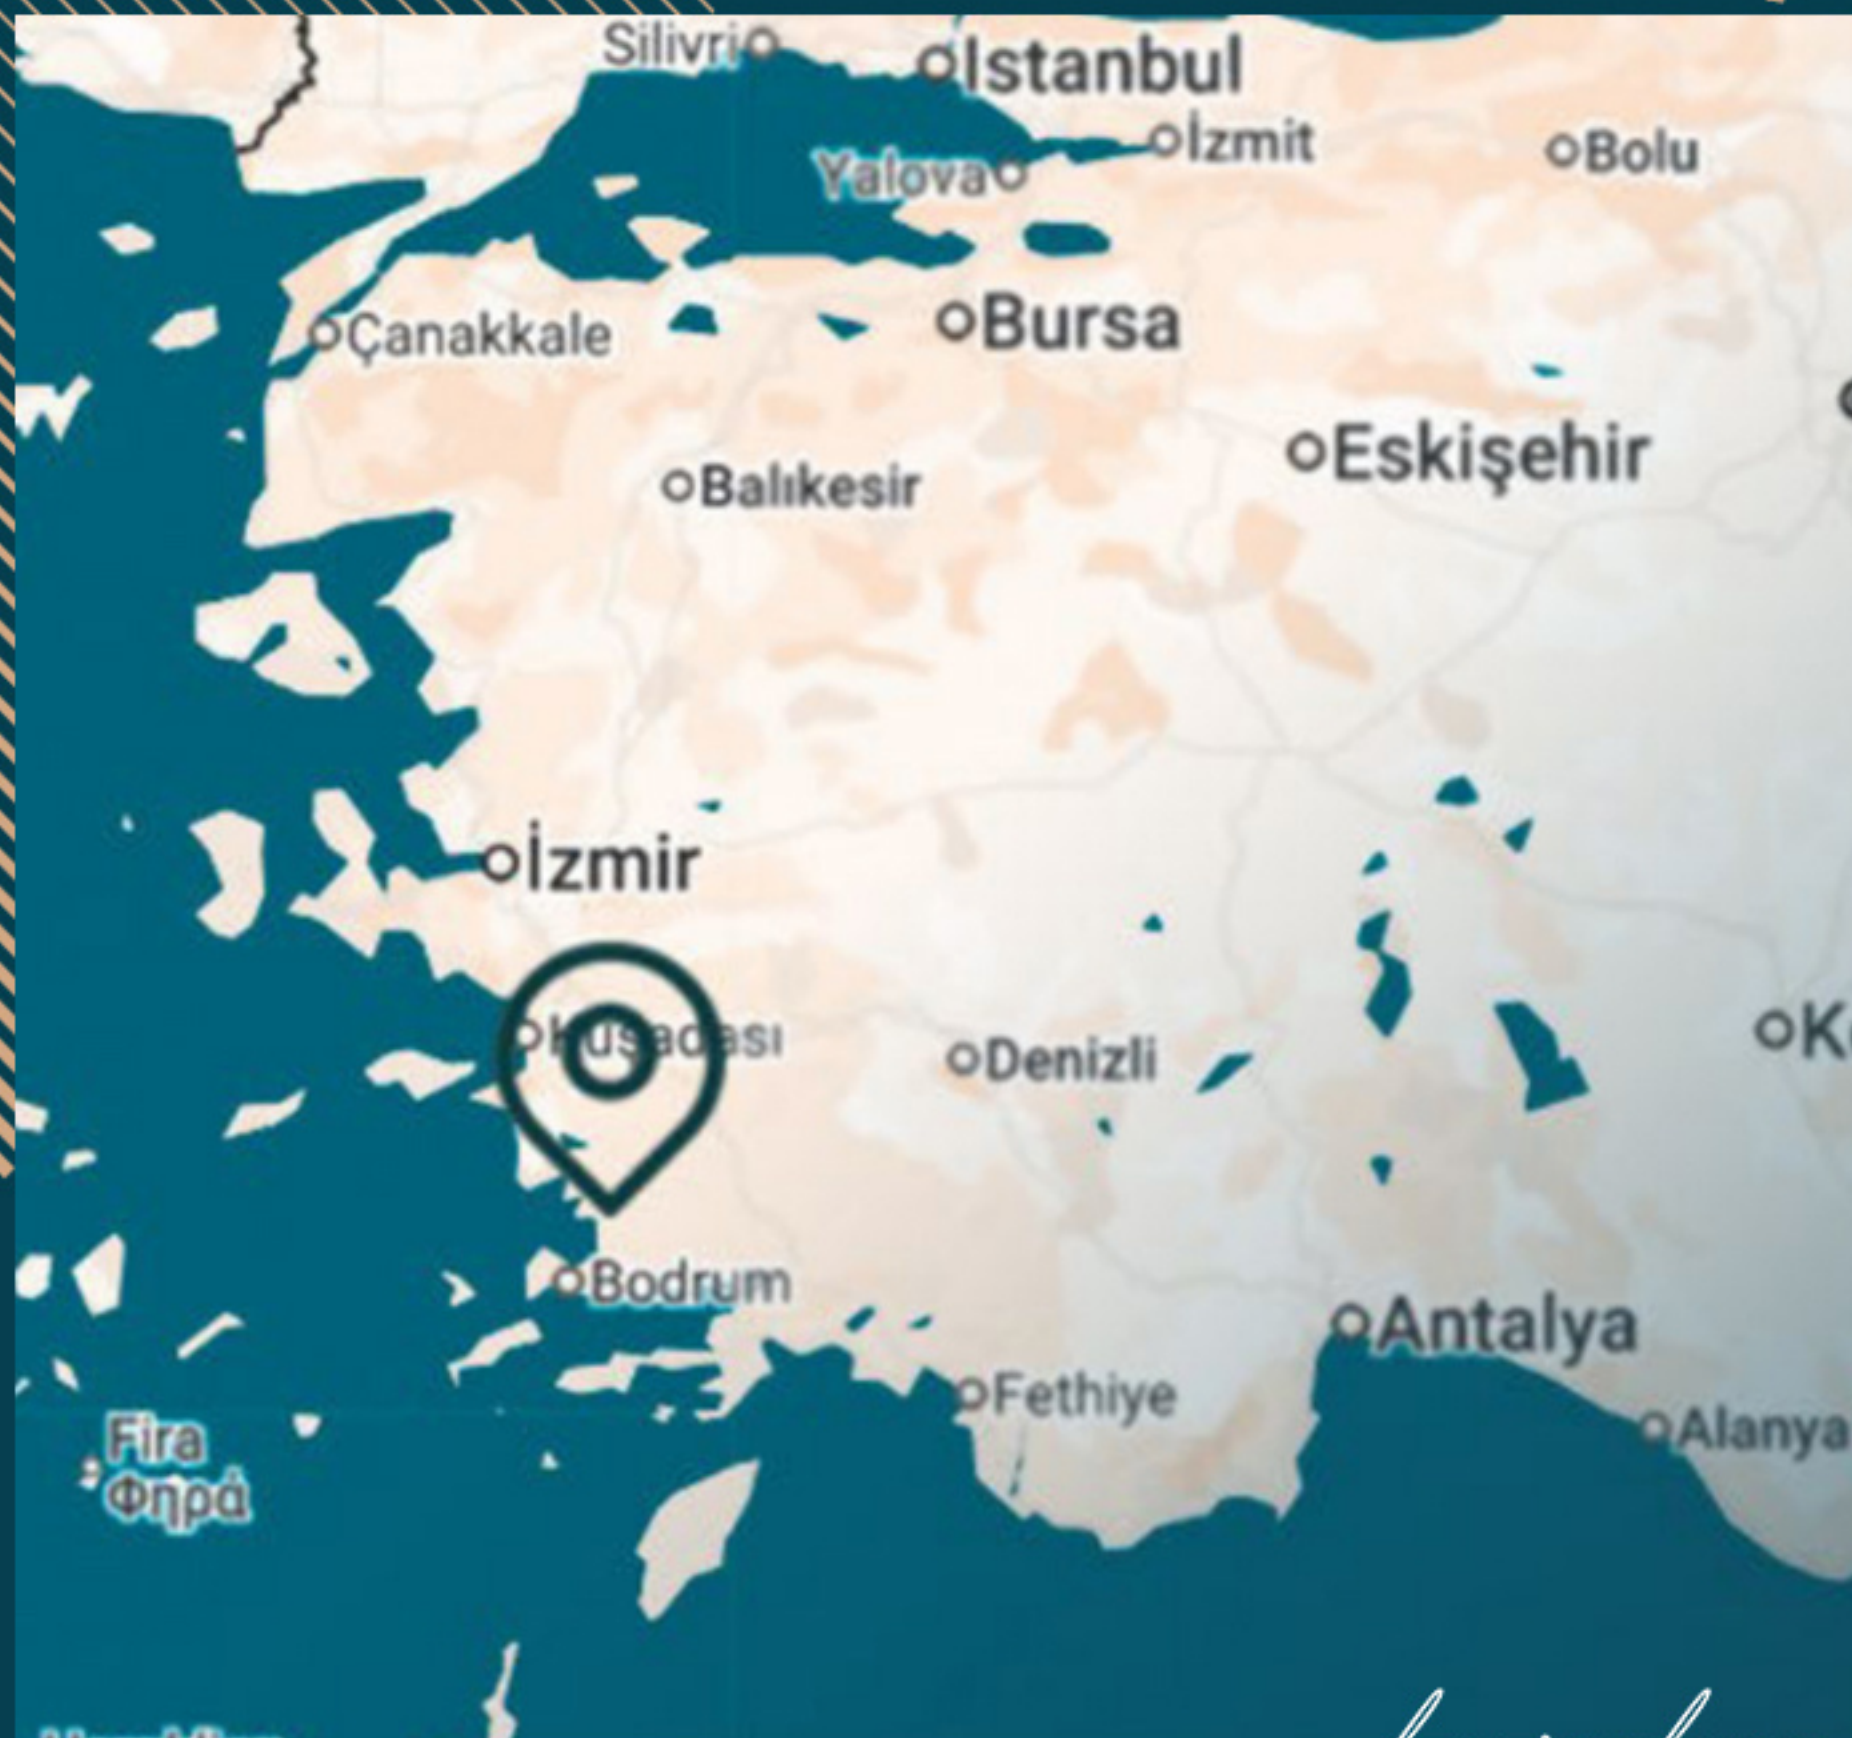

Расположенный в уникальном месте между морем, лесами и солеными озерами, Адабюкю в Бодруме известен своим чистым воздухом, нетронутой природой и мирным образом жизни. Это идеальное место для тех, кто ищет недвижимость в Бодруме вдали от городской суеты и в то же время вблизи духа Средиземноморья