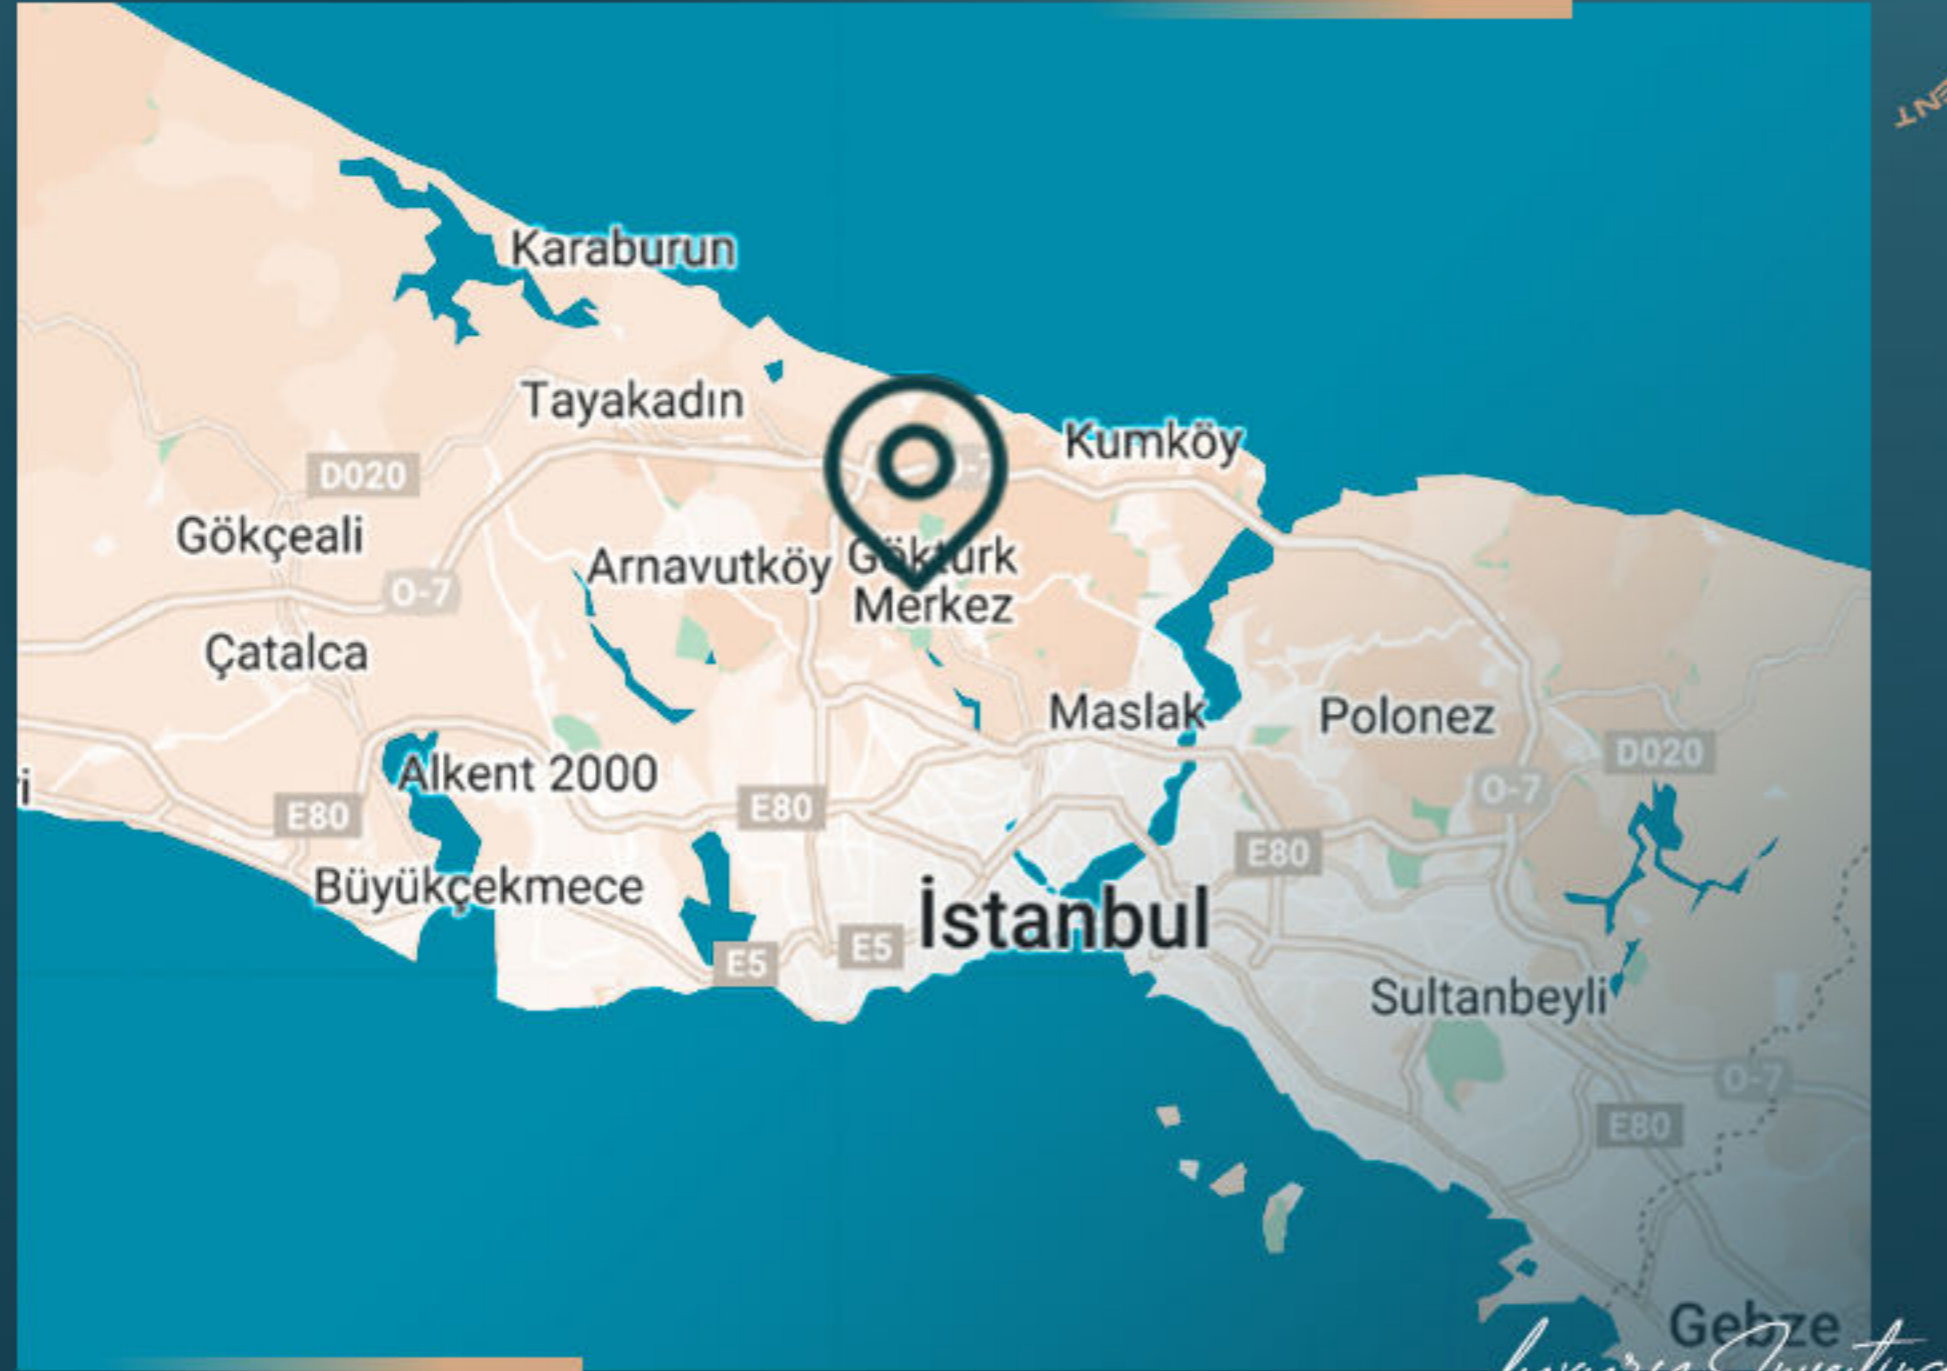

## معلومات حول موقع المشروع

يبعد عن مطار اسطنبول 16 كم  
يبعد عن جسر البوسفور 30 كم  
يبعد عن محطة المترو 1.5 كم  
يبعد عن الطريق السريع 15 كم  
يبعد عن المدارس 1 كم  
يبعد عن الجامعات 15 كم  
يبعد عن وادي اسطنبول 12 كم  
يبعد عن إستينيا بارك 18 كم  
يبعد عن المستشفيات 3 كم