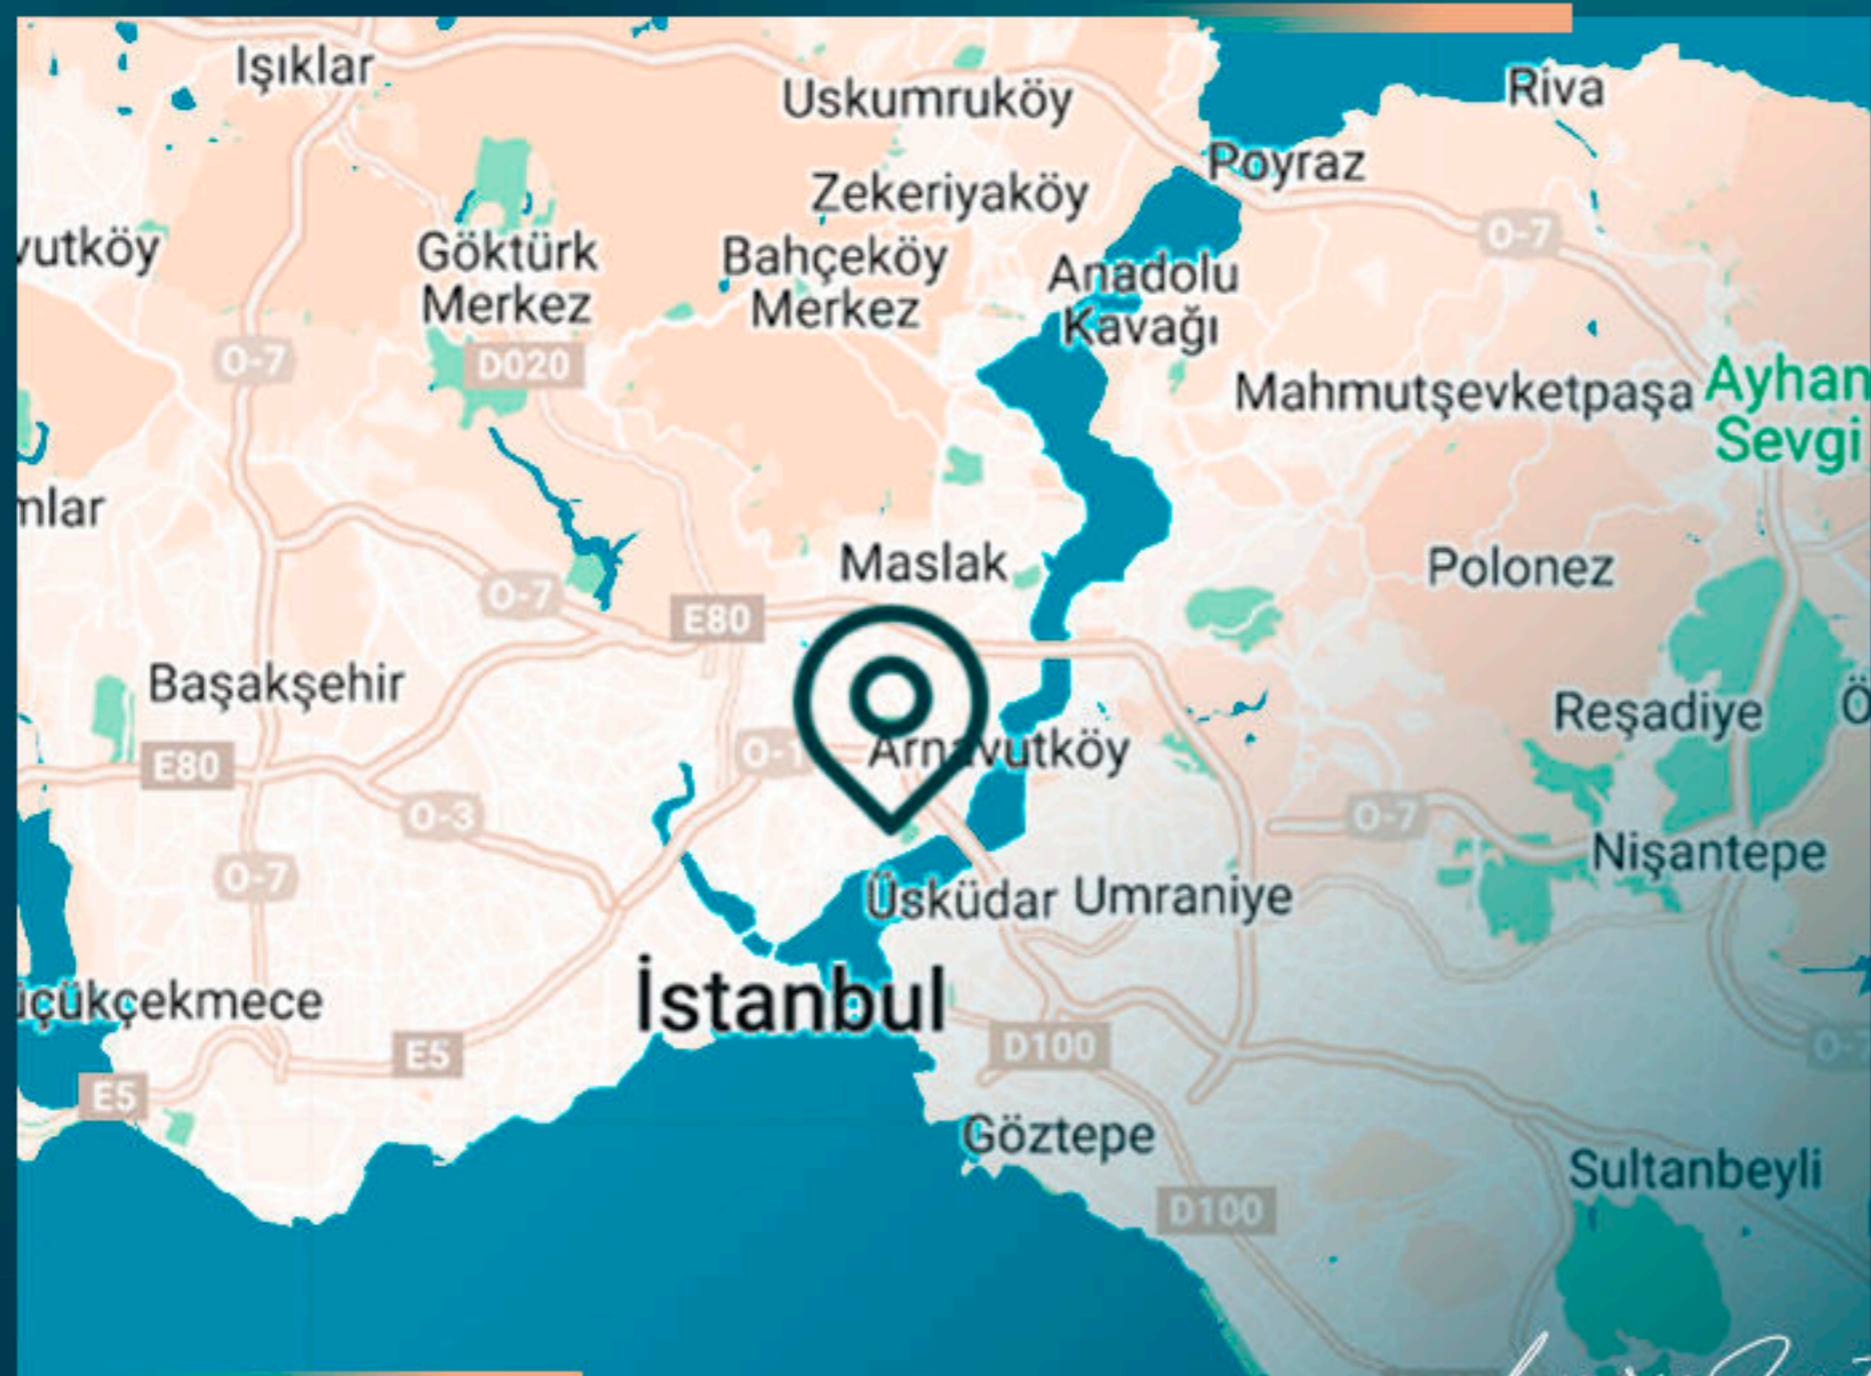

REAL ESTATE INVESTMENT

Priority Investing

МЕСТОПОЛОЖЕНИЕ ОБЪЕКТА

- В 1 минуте от автобусной станции
- В 2 минутах от торгового центра City's
- В 3 минутах от метро
- В 5 минутах от центра Зорлу
- В 5 минутах от шоссе E5
- В 5 минутах езды от парка Йылдыз
- В 10 минутах езды от шоссе TEM
- В 10 минутах езды от Американского госпиталя