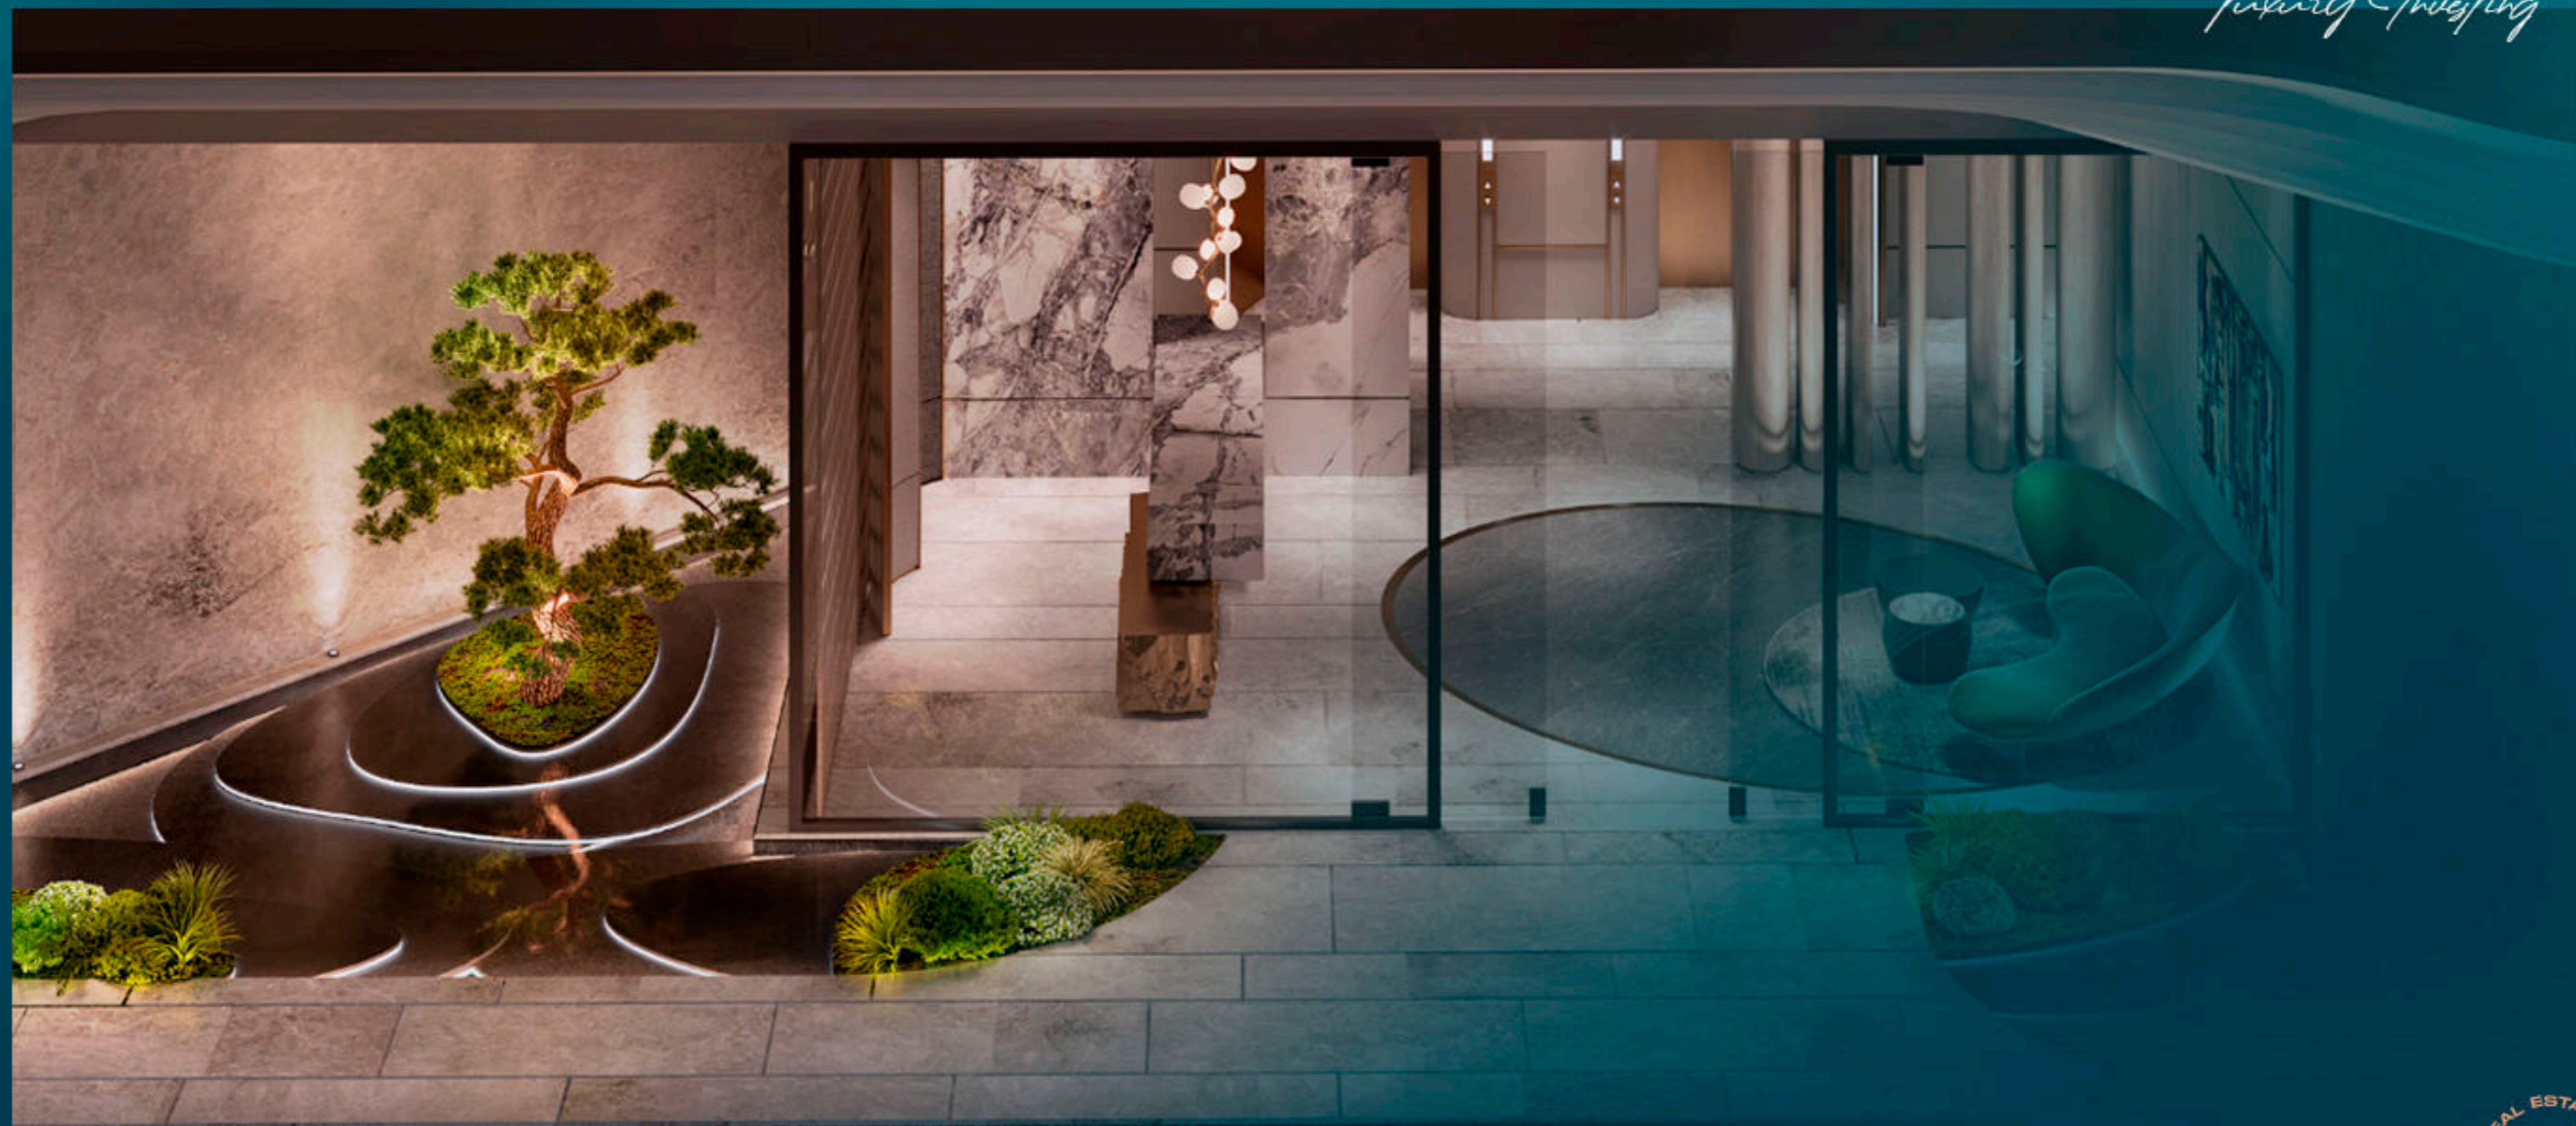

Luxury Investing

ФОТОГРАФИИ ПРОЕКТА

REAL ESTATE INVESTMENT