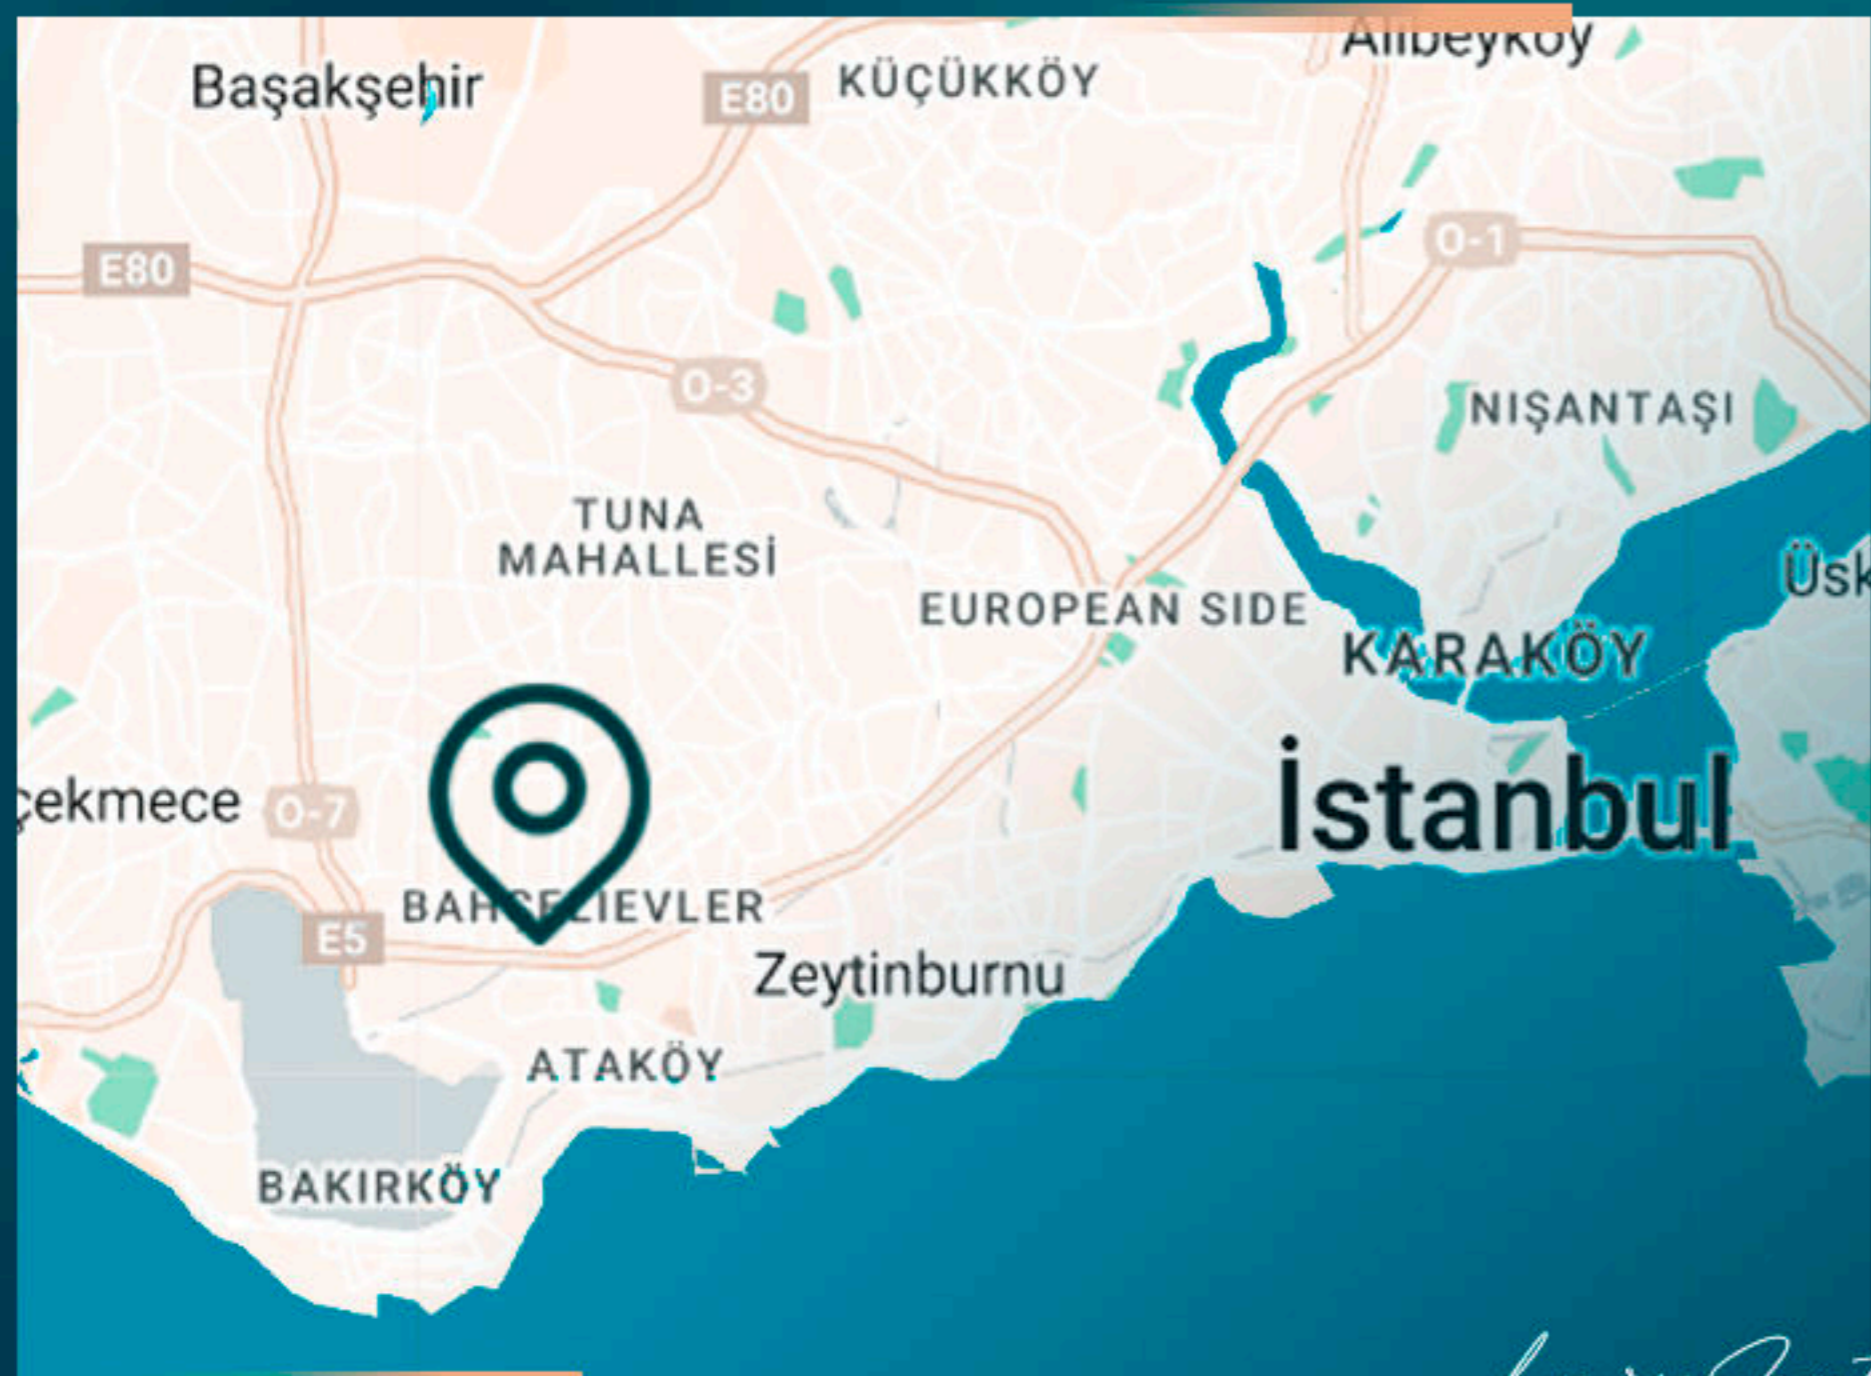

Благодаря этому проекту вы получите великолепные пространства, индивидуальную отделку и живописный вид из окон, и все это в самом сердце Стамбула.

REAL ESTATE INVESTMENT

МЕСТОПОЛОЖЕНИЕ ОБЪЕКТА

- В 3 минутах от торгового центра Marmara Forum
- В 4 минутах от торгового центра Metroport
- В 15 минутах от торгового центра Saraciyi
- В 10 минутах от торгового центра Galleria
- В 6 минутах от Мемориальной больницы
- В 4 минутах езды от университета Айдин
- В 7 минутах езды от университета Истиние