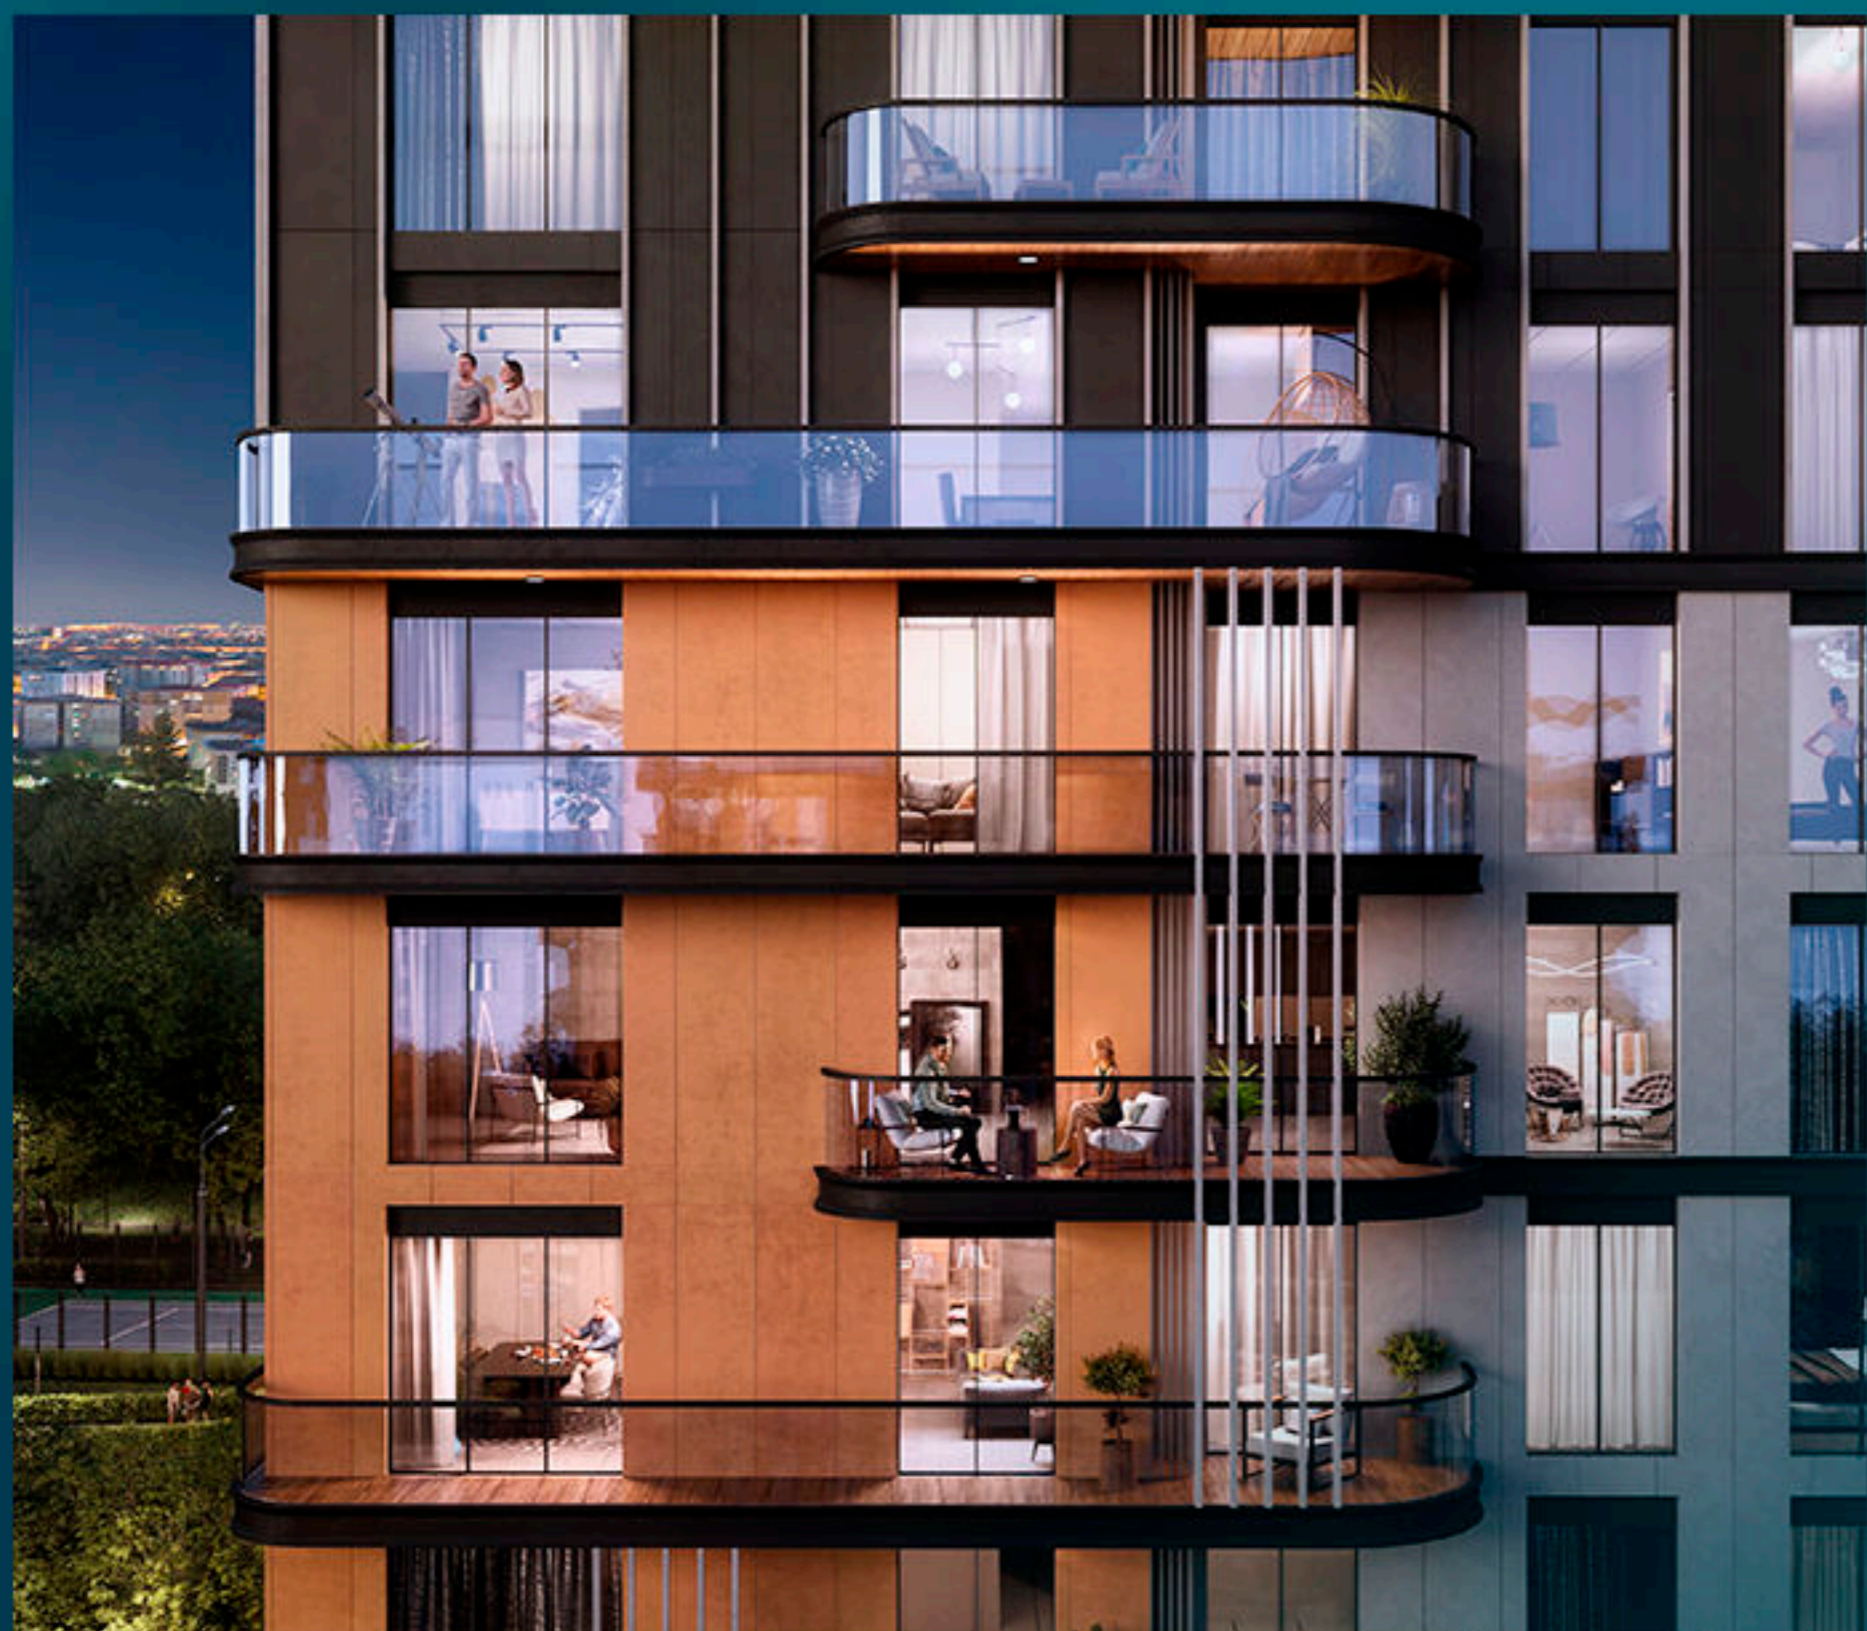

LS78:
СЕМЕЙНО-ОРИЕНТИРОВАННЫЙ
ПРОЕКТ В ЦЕНТРЕ ГОРОДА С
АТМОСФЕРОЙ ПРИРОДЫ

Стамбул, Бахчелиэвлер

Luxury Investing

LS LUXURY
SIGNATURE

REAL ESTATE INVESTMENT

*Luxury Investing*

ДЕТАЛИ ПРОЕКТА

Проект разработан известным субъектом турецкого строительного сектора с богатым 34- летним опытом работы.

Данный комплекс предлагает безмятежный образ жизни в окружении природы, где можно наслаждаться всеми аспектами, необходимыми в повседневной жизни, не жертвуя комфортом или удобством, благодаря его выгодному расположению в центре города.

Проект состоит из 11 блоков, в которых расположены 796 единиц жилья и 29 коммерческих объектов.

Общее количество парковочных мест составляет 1700.

Luxury Investing

Общая земельная площадь составляет 120.000 кв.м, общая площадь застройки - 70.000 кв.м, а общая площадь сада - 42.000 кв.м.

Цель этого проекта - сделать все возможное для получения самых необходимых приятных моментов в жизни рядом с природой, развлечениями и семейным отдыхом.

Каждая квартира имеет как минимум один балкон, а в каждом блоке есть терраса с впечатляющим пейзажем.