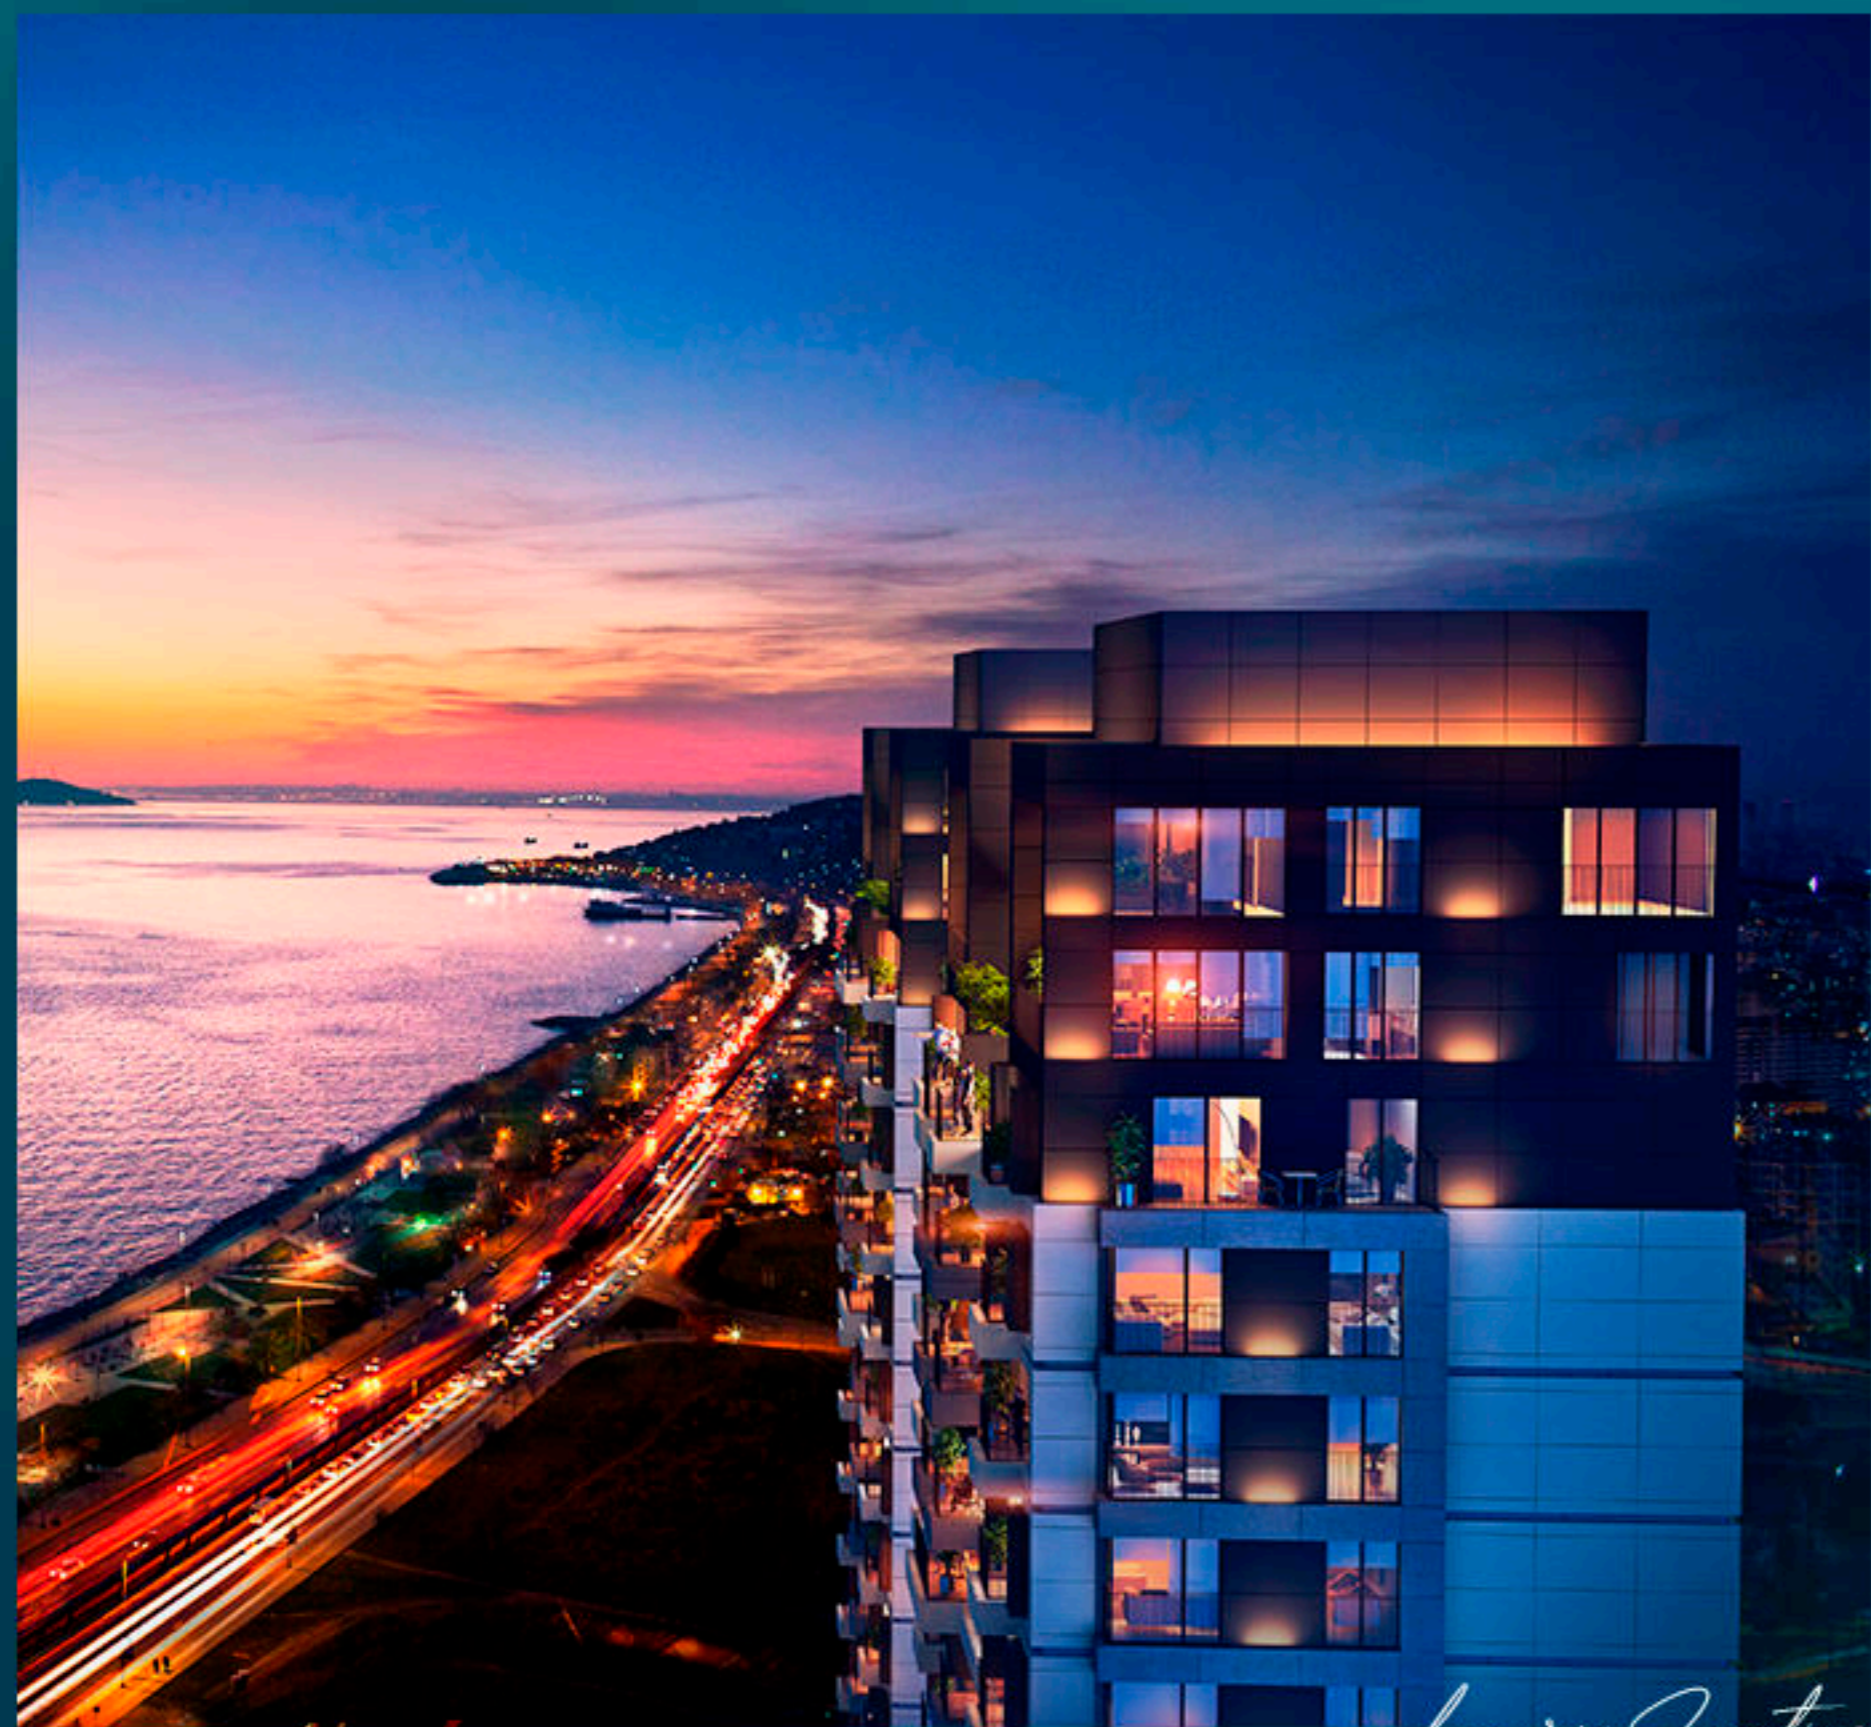

LS92: ОСОБЫЙ ПРОЕКТ У МОРЯ В КАРТАЛЕ

Картал, Стамбул

REAL ESTATE INVESTMENT

LS LUXURY
SIGNATURE

Luxury Investing

*Luxury Investing*

ДЕТАЛИ ПРОЕКТА

Проект, возвышающийся на первой линии к морю на побережье Картал, завораживает тех, кто его видит, своим беспрепятственным видом на острова.

Все дома в комплексе имеют большой и полезный балкон с видом на ландшафт.

На территории есть потрясающий игровой комплекс, полный любимых детских игр и развлечений.

*Luxury Investing*

Привилегированное расположение этого проекта возвышается на прибрежной дороге Картал. Он также находится в непосредственной близости от шоссе E5, шоссе TEM, улицы микроавтобусов, станции метро и причала морских автобусов. Отсюда легко добраться до аэропорта Сабиха и моста Османгази.

Данный комплекс расположен на Прибрежной дороге, которая славится своими пышными парками, цветочными садами, пешеходными и велосипедными дорожками, беговыми дорожками, детскими игровыми площадками, а также заведениями общественного питания и напитков.