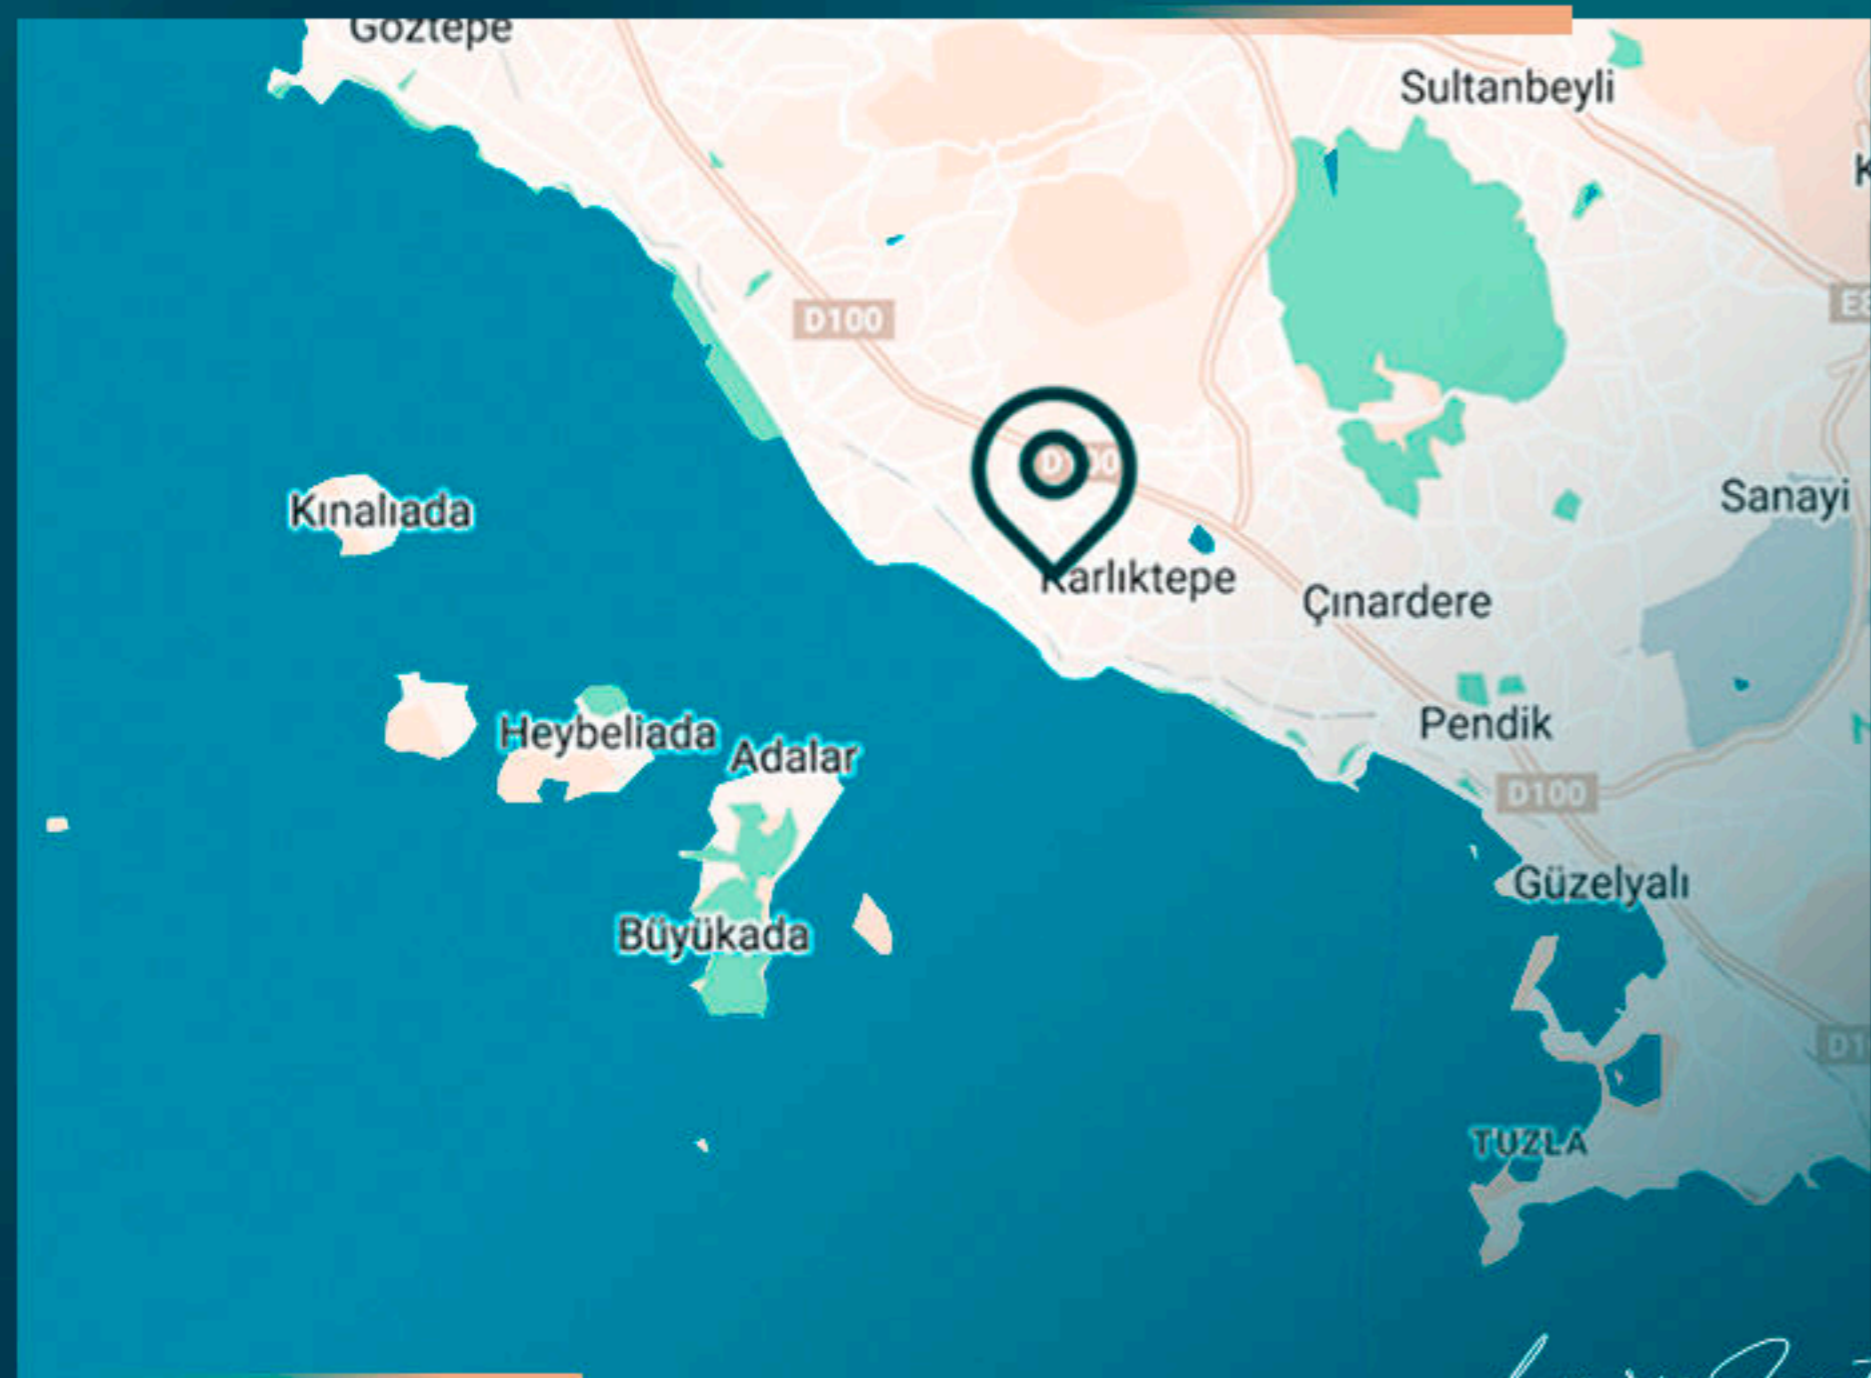

Все дома в комплексе имеют большой и полезный балкон с видом на ландшафт.

На территории есть потрясающий игровой комплекс, полный любимых детских игр и развлечений.

*Luxury Investing*

Привилегированное расположение этого проекта возвышается на прибрежной дороге Картал. Он также находится в непосредственной близости от шоссе E5, шоссе TEM, улицы микроавтобусов, станции метро и причала морских автобусов. Отсюда легко добраться до аэропорта Сабиха и моста Османгази.

Данный комплекс расположен на Прибрежной дороге, которая славится своими пышными парками, цветочными садами, пешеходными и велосипедными дорожками, беговыми дорожками, детскими игровыми площадками, а также заведениями общественного питания и напитков.

Luxury Investing

МЕСТОПОЛОЖЕНИЕ ОБЪЕКТА

В 2 минутах от шоссе E5

В 2 минутах от станции метро

В 5 минутах от ИКЕА

В 7 минутах от площади Мальтепе

В 11 минутах езды от пристани Пендык

В 20 минутах езды от аэропорта Сабиха