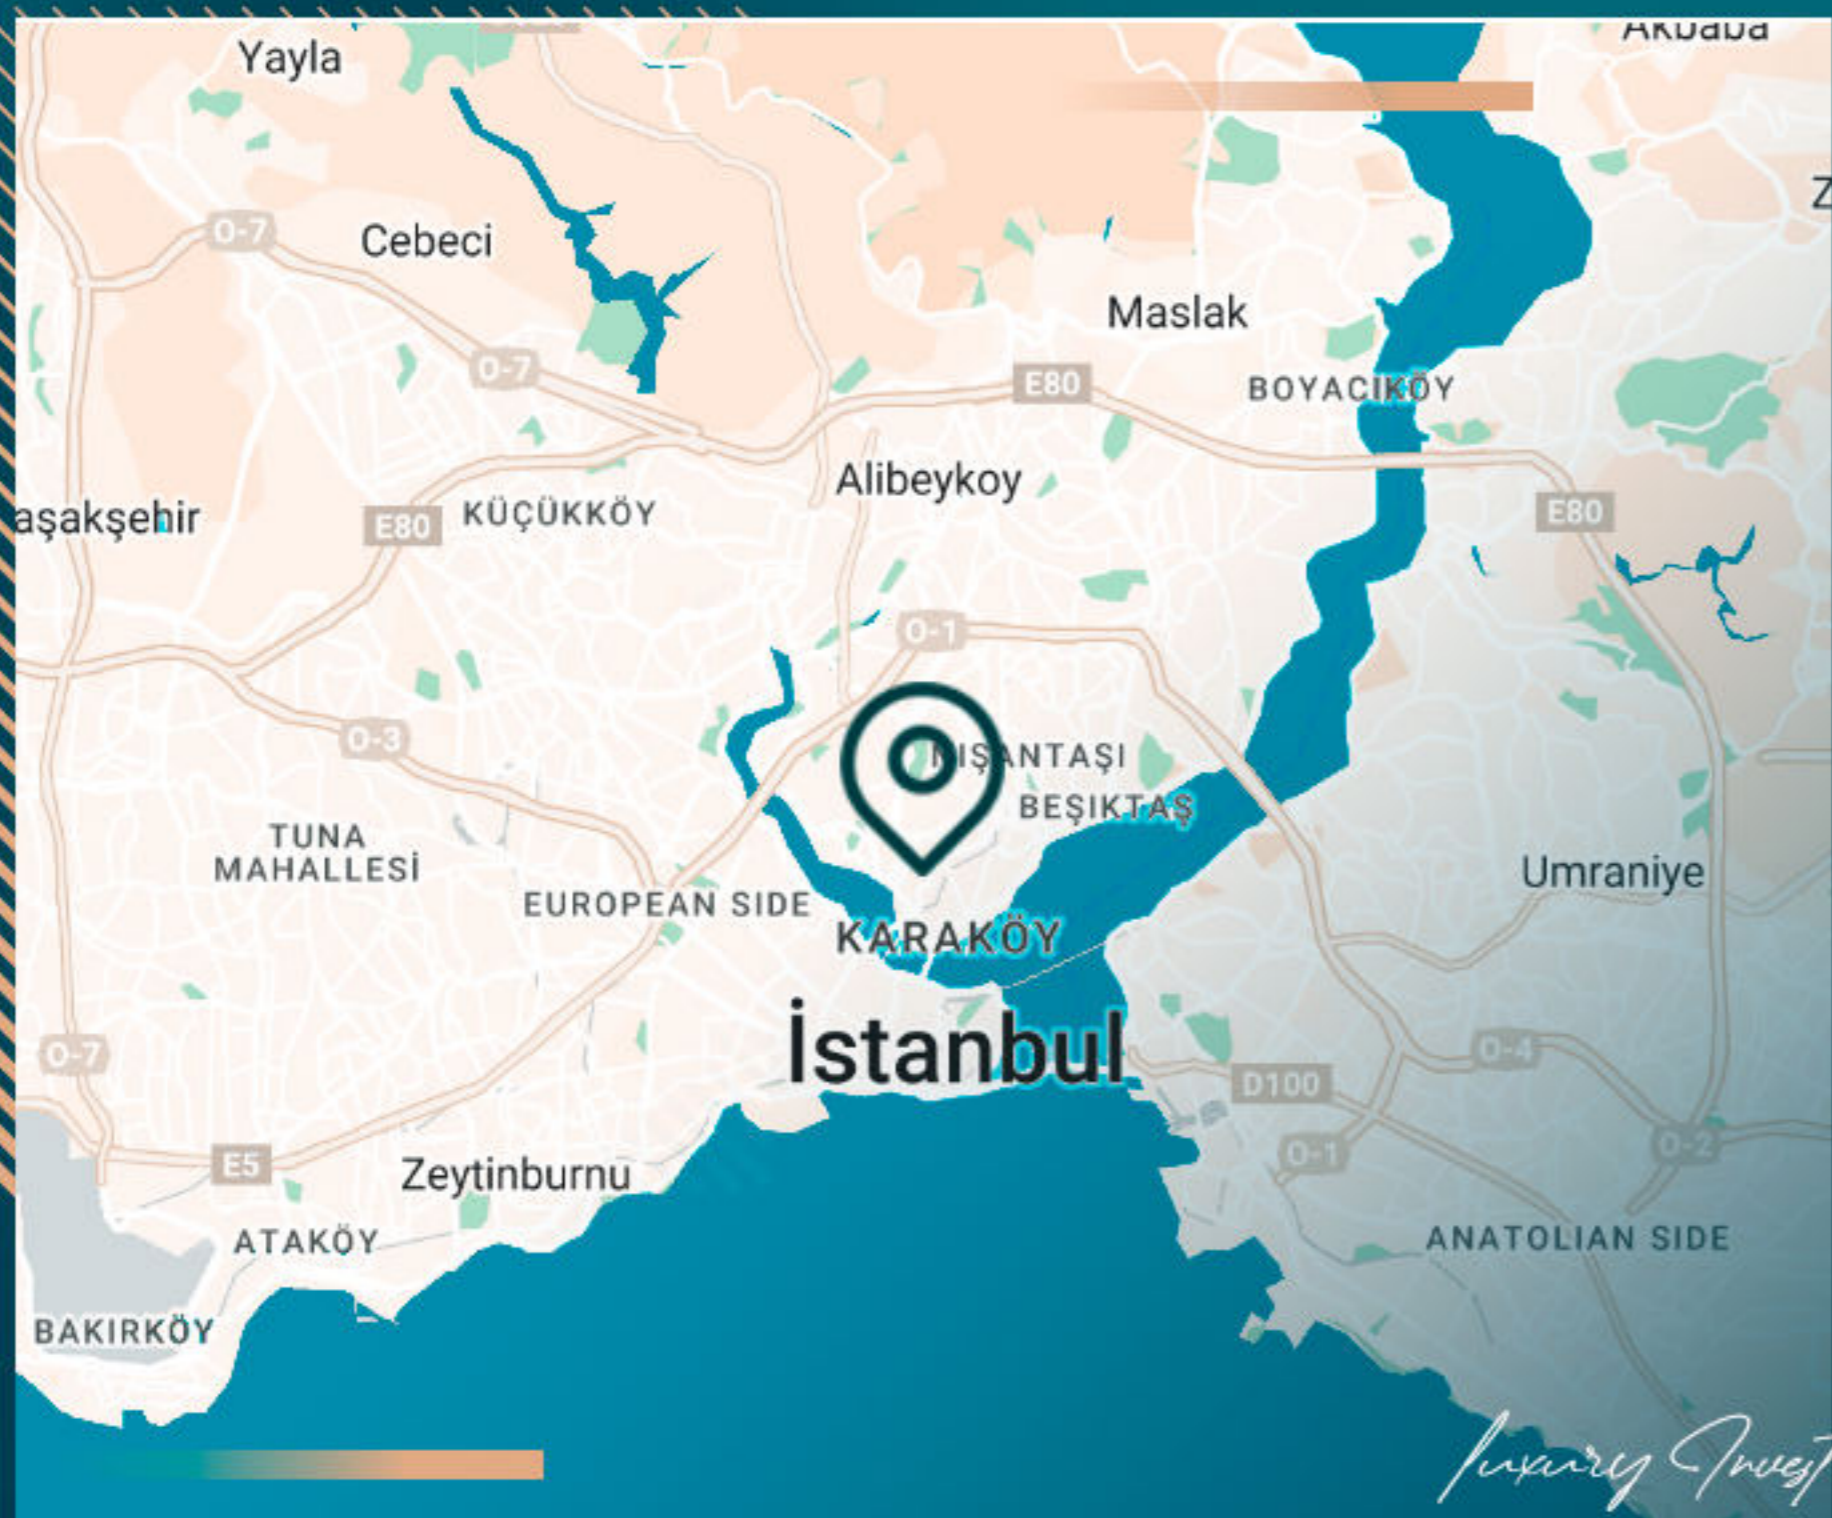

МЕСТОПОЛОЖЕНИЕ ОБЪЕКТА

- В 3 минутах от больницы
- В 3 минутах от школы
- В 7 минутах от университета
- В 9 минутах от Таксим
- В 9 минутах от Султанахмет
- В 15 минутах езды от Босфорского моста
- В 55 минутах езды от аэропорта Сабиха
- В 45 минутах езды от аэропорта Стамбула