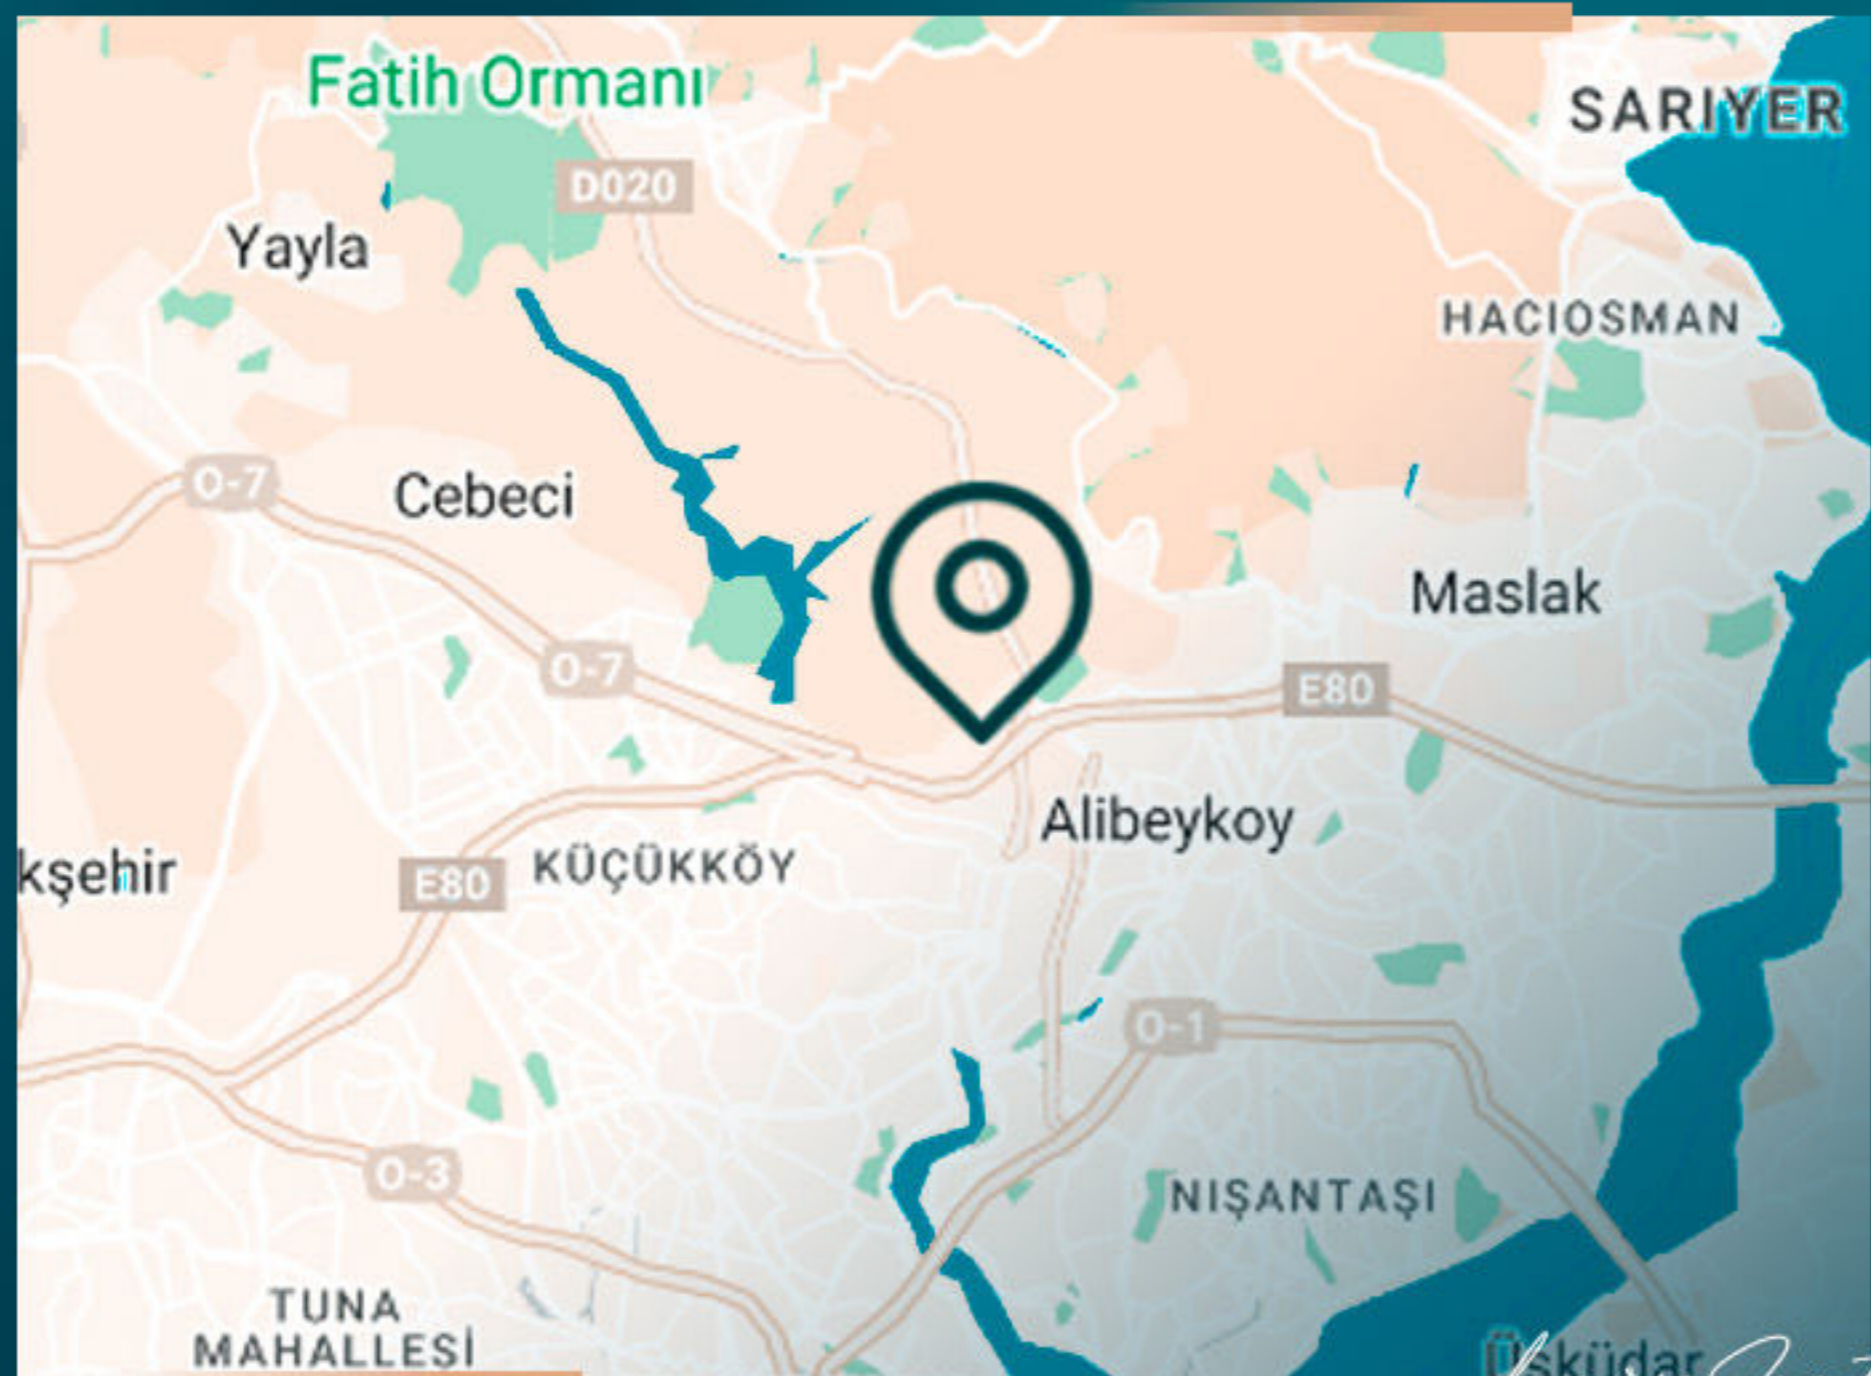

*Sküdar Investing*

МЕСТОПОЛОЖЕНИЕ ОБЪЕКТА

- В 1 минуте от Университета Atlas
- В 10 минутах от Таксим
- В 6 минутах езды от Маслака
- В 20 минутах езды от аэропорта Стамбула
- В 2 минутах от станции метро
- В 10 минутах от Memorial Hospital
- В 9 минутах от Босфорского моста
- В 2 минутах езды от ТЦ Vadi Istanbul Mall
- В 5 минутах езды от ТЦ Sapphire Shopping Mall
- В 9 минутах от ТЦ Istinye Park
- В 7 минутах езды от Белградского леса