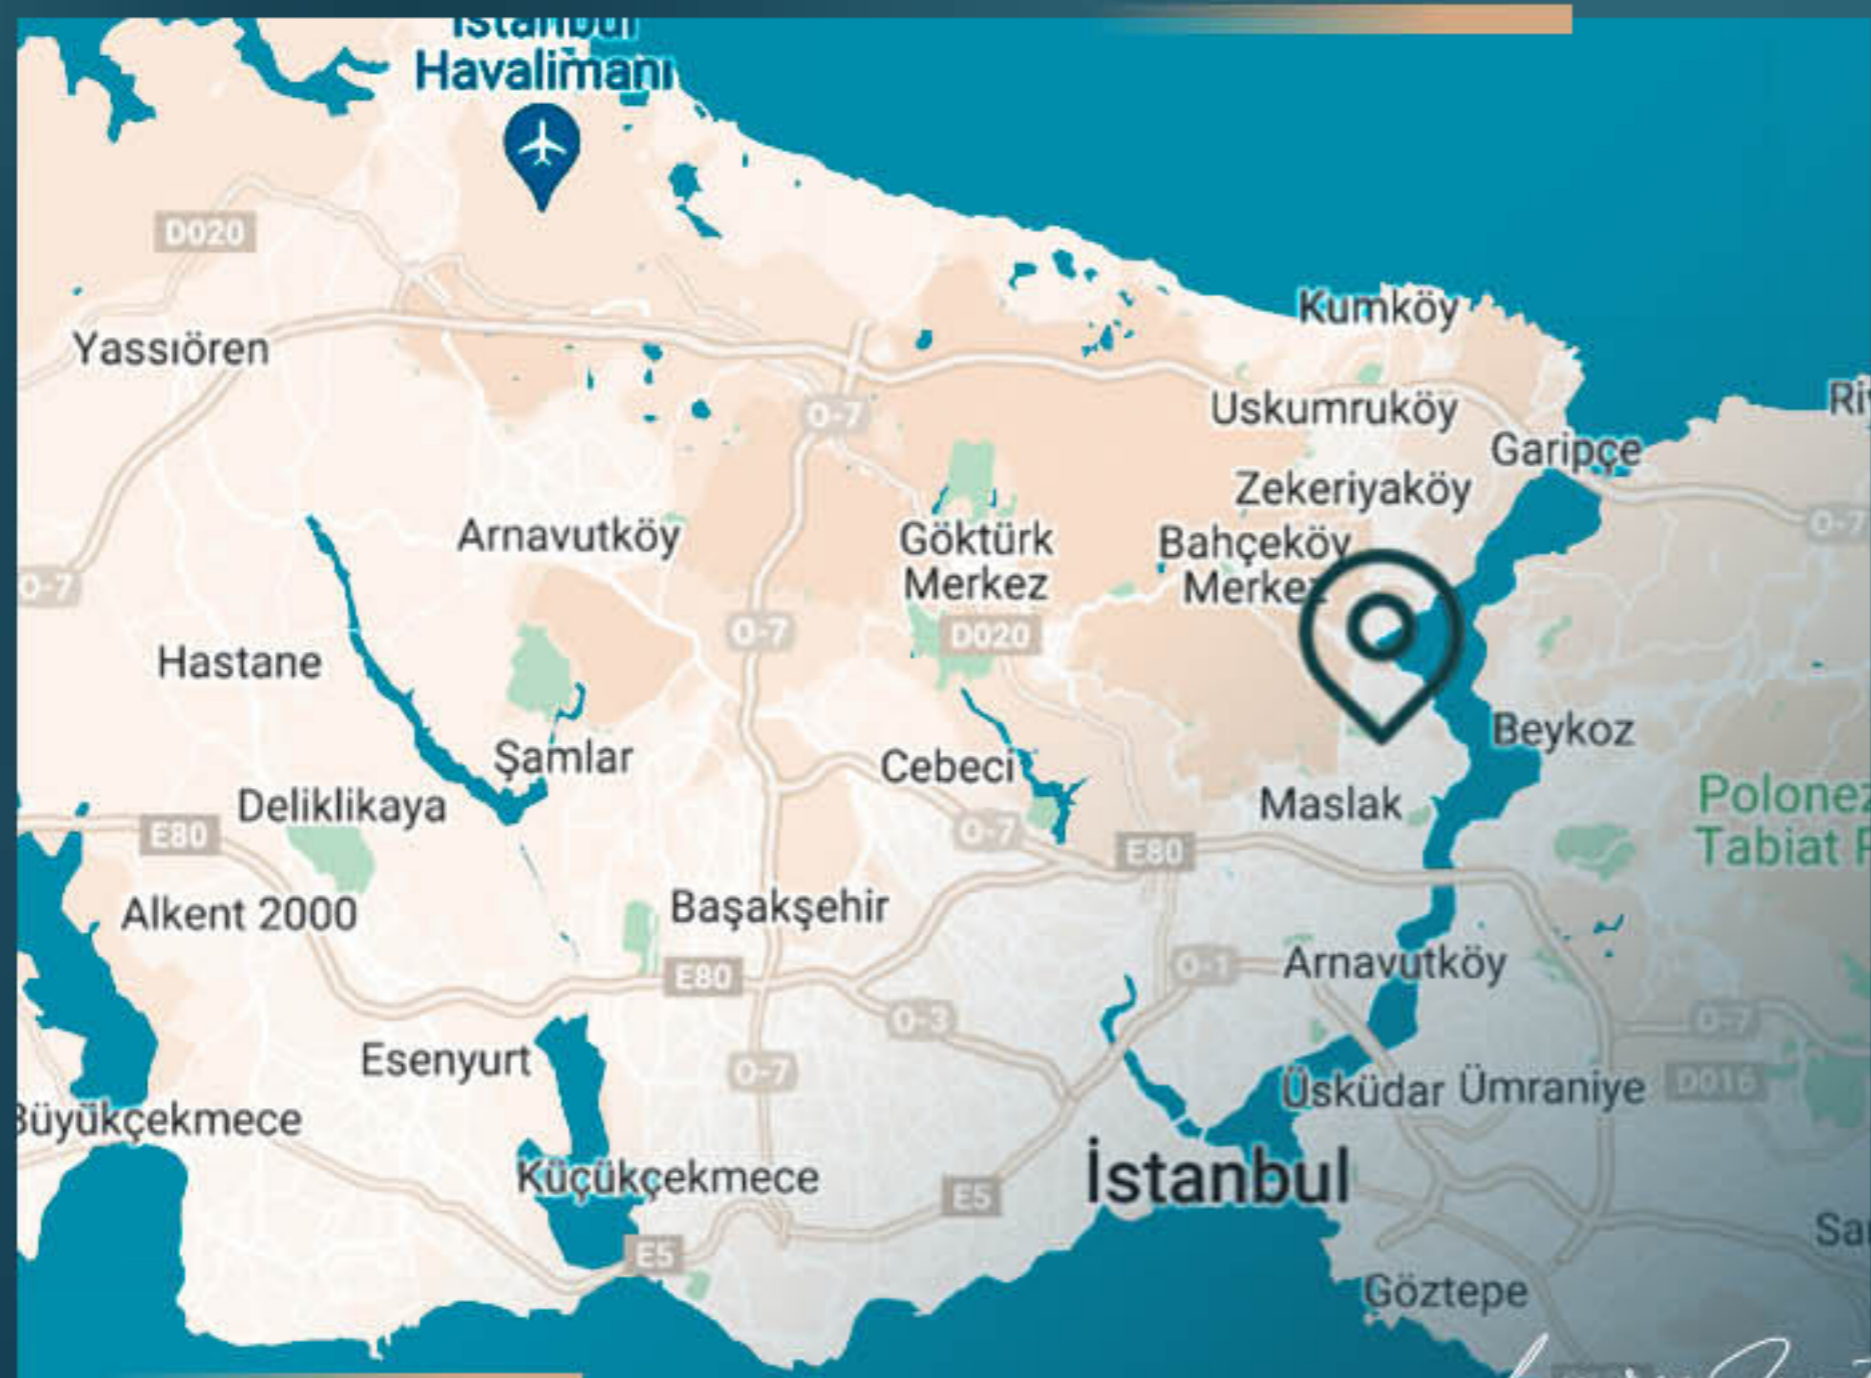

Marie Investing

СВОЙСТВО РАСПОЛОЖЕНИЕ

Это в 2 минутах ходьбы от станции метро

Он находится в 5 минутах ходьбы от больницы Аджибадем.

Он находится в 9 минутах ходьбы от Стамбульского технического университета.

В 9 минутах ходьбы от торгового центра Istinye Park.

Это в 10 минутах от школы

Это в 12 минутах ходьбы от Бейкентского университета.

До Ливской больницы 13 минут.

Он находится в 14 минутах езды от университета Нишанташи.

Он находится в 14 минутах езды от торгового центра Vadistanbul.

Это в 24 минутах ходьбы от Босфорского моста.

Это в 40 минутах езды от аэропорта Стамбула.