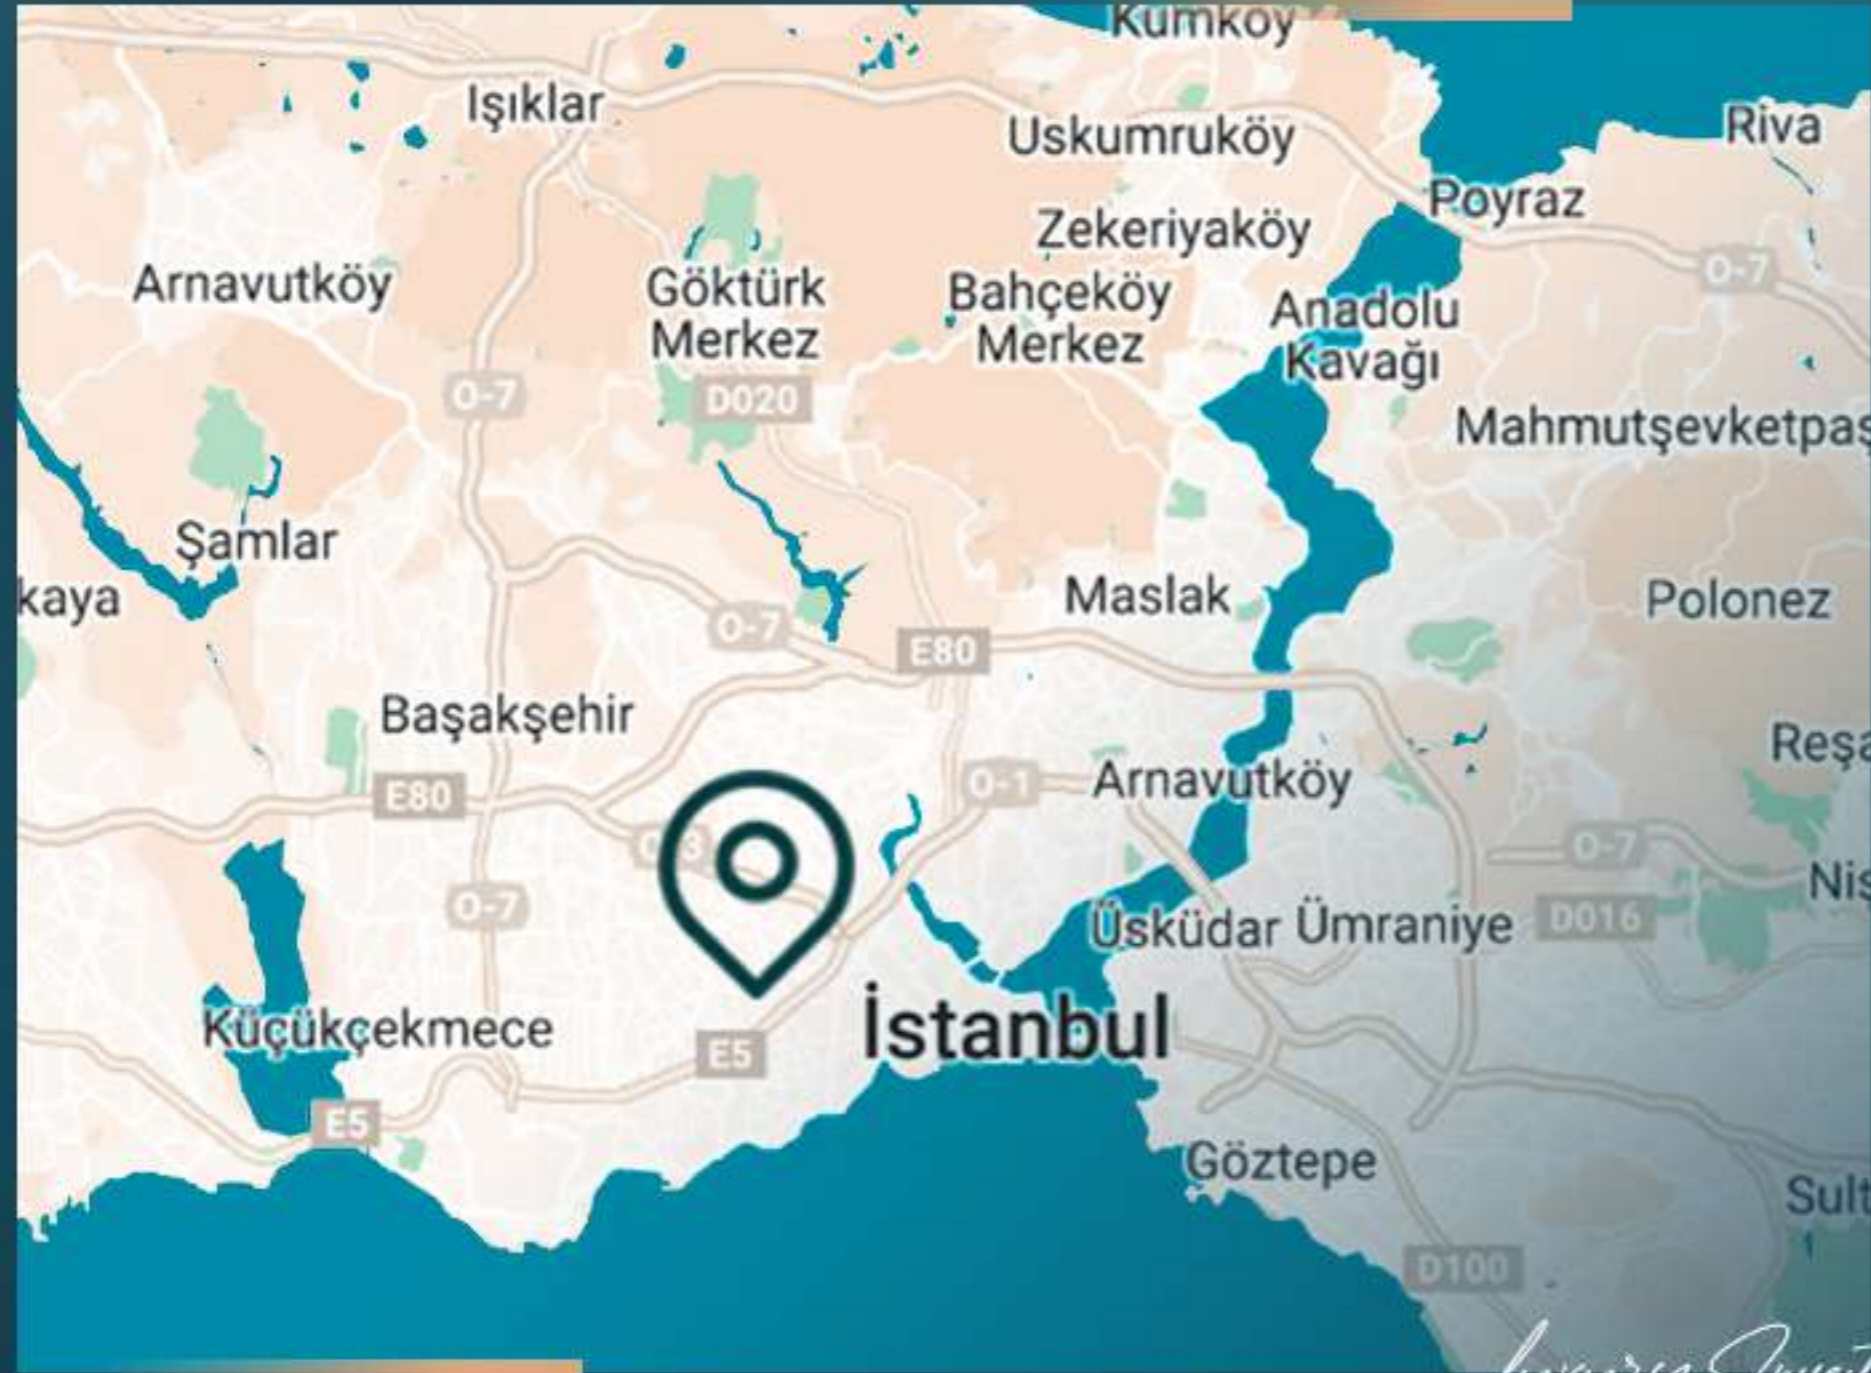

Luxury Investing

يتكون المشروع من أربع أبنية، ويوجد في المشروع 251 وحدة سكنية بأنواع 1+1، 1+2، 1+3، 1+4.

الراحة في تناول يدك مع الموقع المميز للمشروع، حيث يبعد مسافة 2.5 كم فقط عن الطريق السريع E5 الذي يوفر لك سهولة الوصول إلى جميع أنحاء اسطنبول، كما يبعد جسر البوسفور مسافة 30 دقيقة فقط، ويبعد مطار اسطنبول مسافة 40 دقيقة بالسيارة. علاوة على ذلك، تقع محطة المترو على بعد 8 دقائق فقط من منزلك.

# معلومات حول موقع المشروع

يبعد عن الطريق السريع E5 دقيقتين  
يبعد عن فشكلانة 15 دقيقة  
يبعد عن أكوا فلوريا مول 20 دقيقة  
يبعد عن هيستوريا مول 20 دقيقة  
يبعد عن نفق أوراسيا 20 دقيقة  
يبعد عن جسر البوسفور 30 دقيقة  
يبعد عن مطار اسطنبول 40 دقيقة