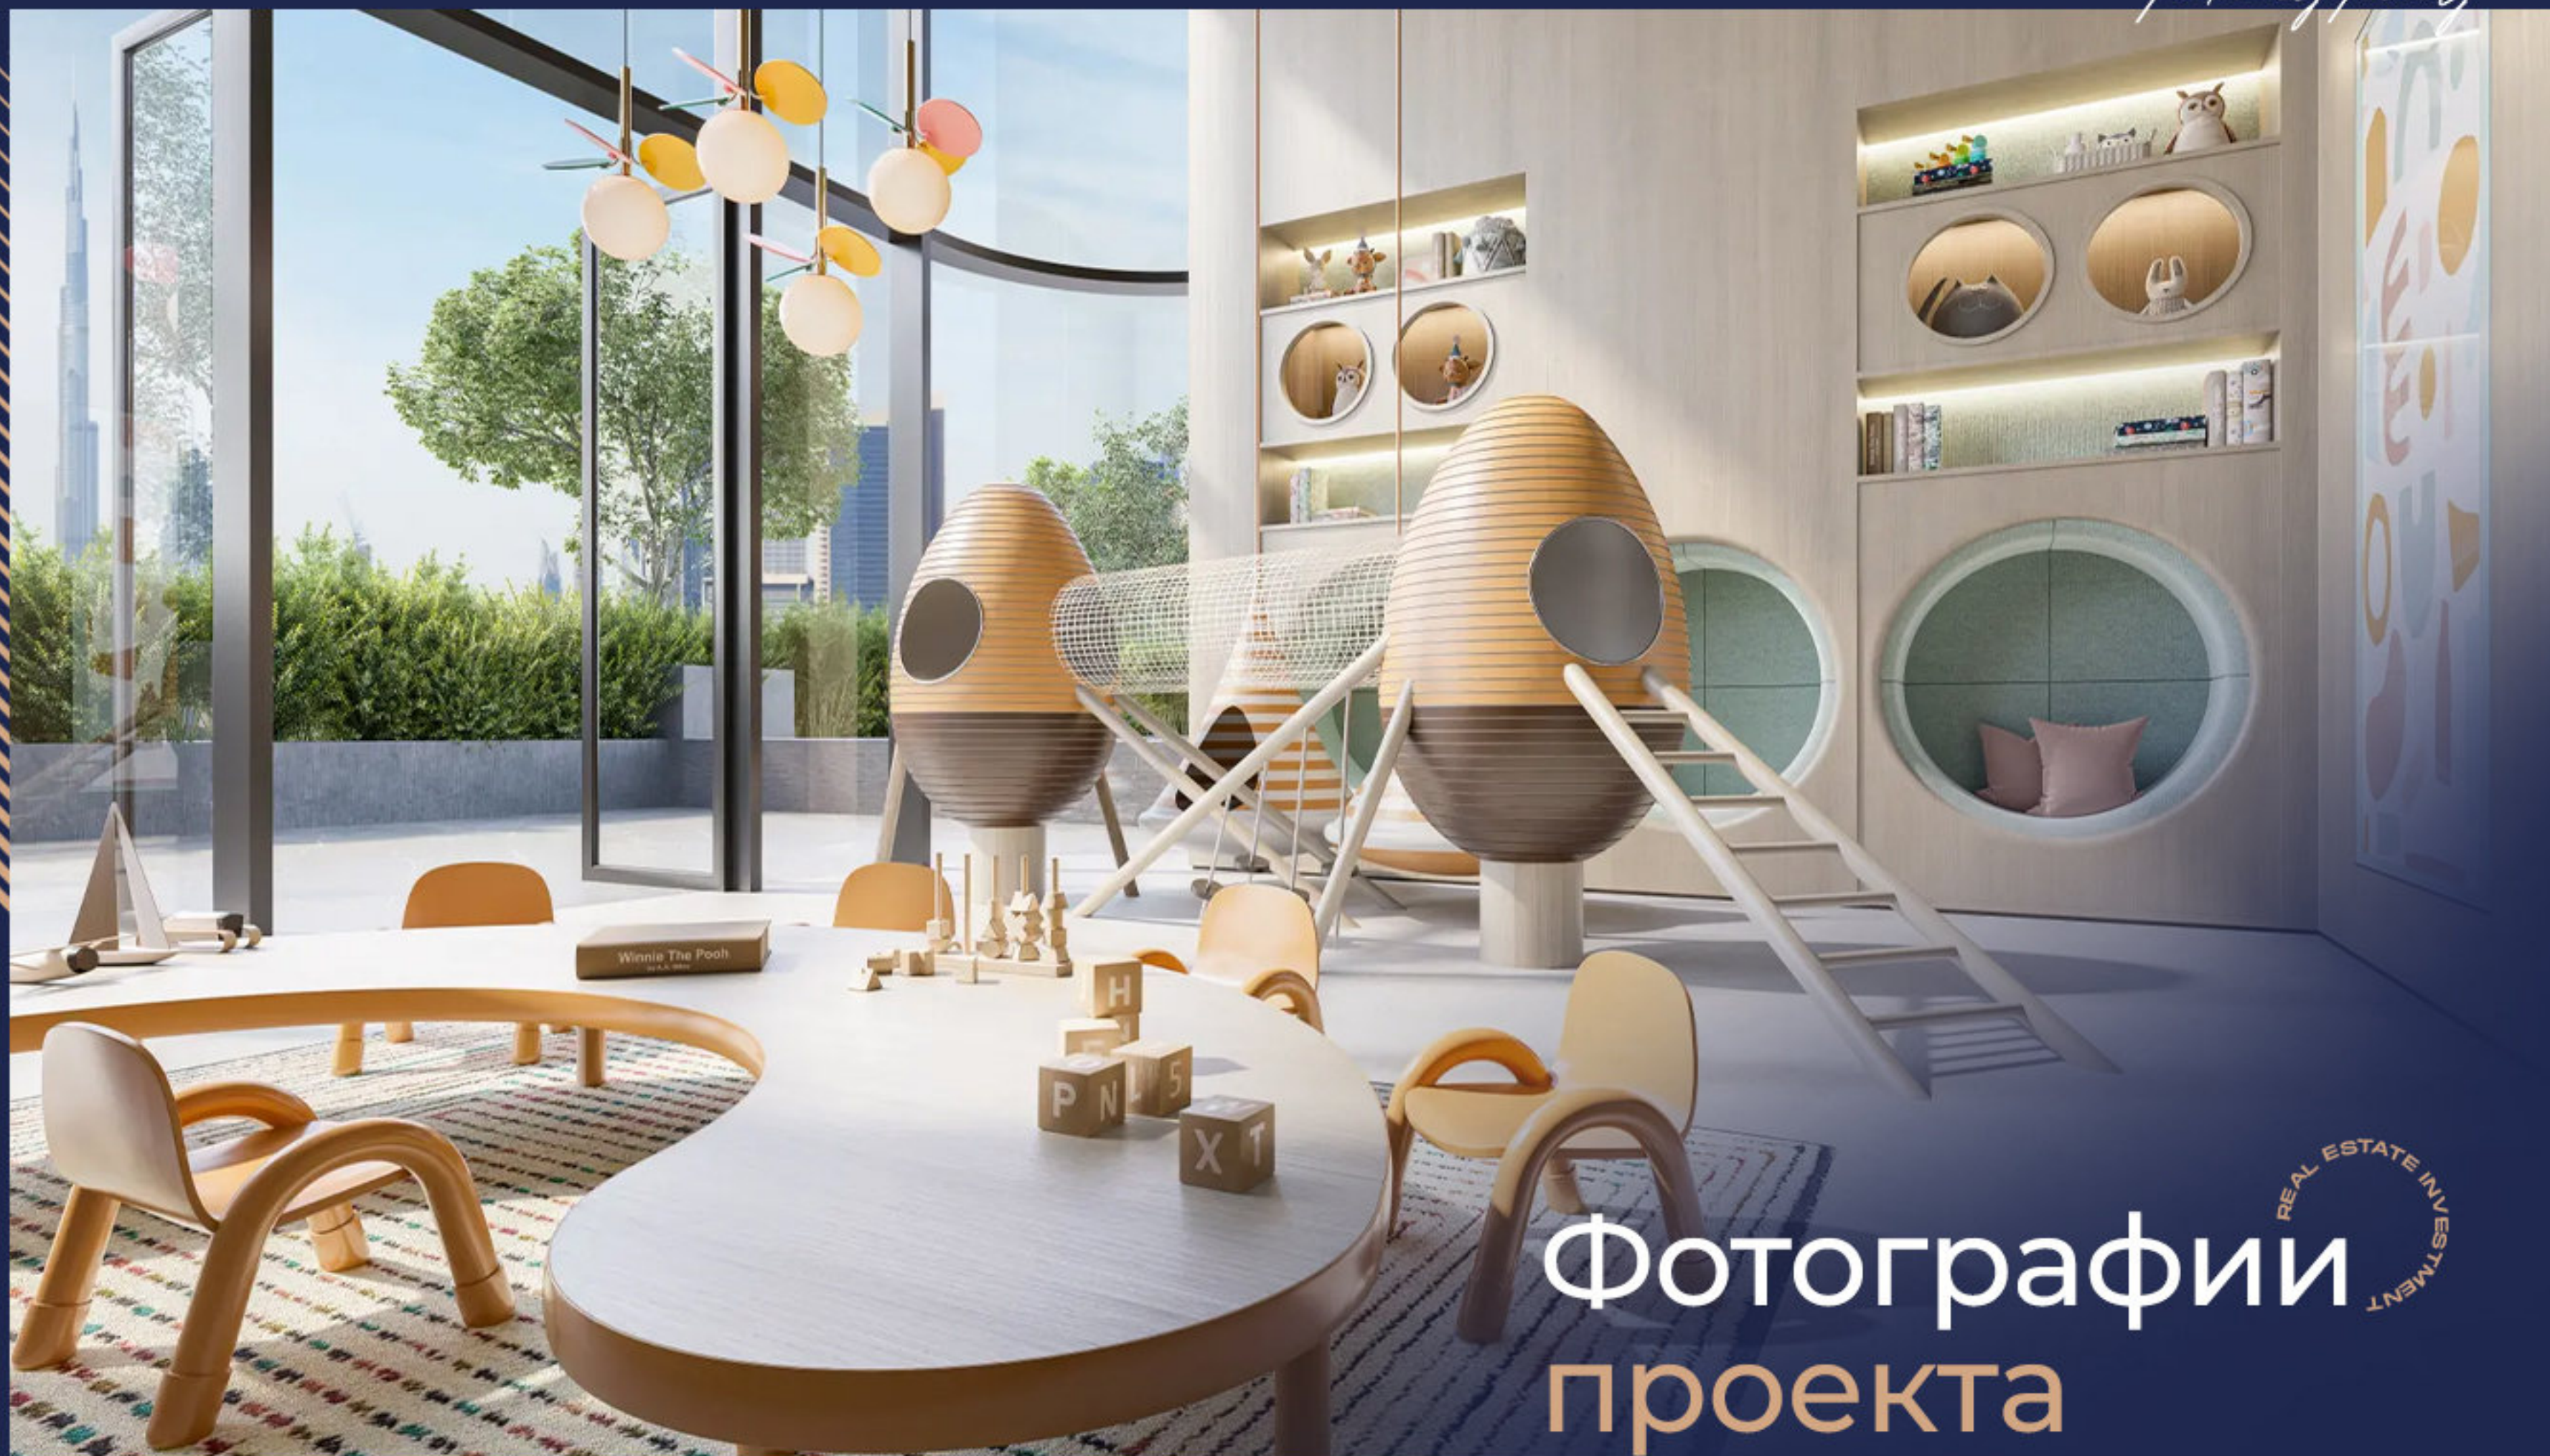

Фотографии
проекта