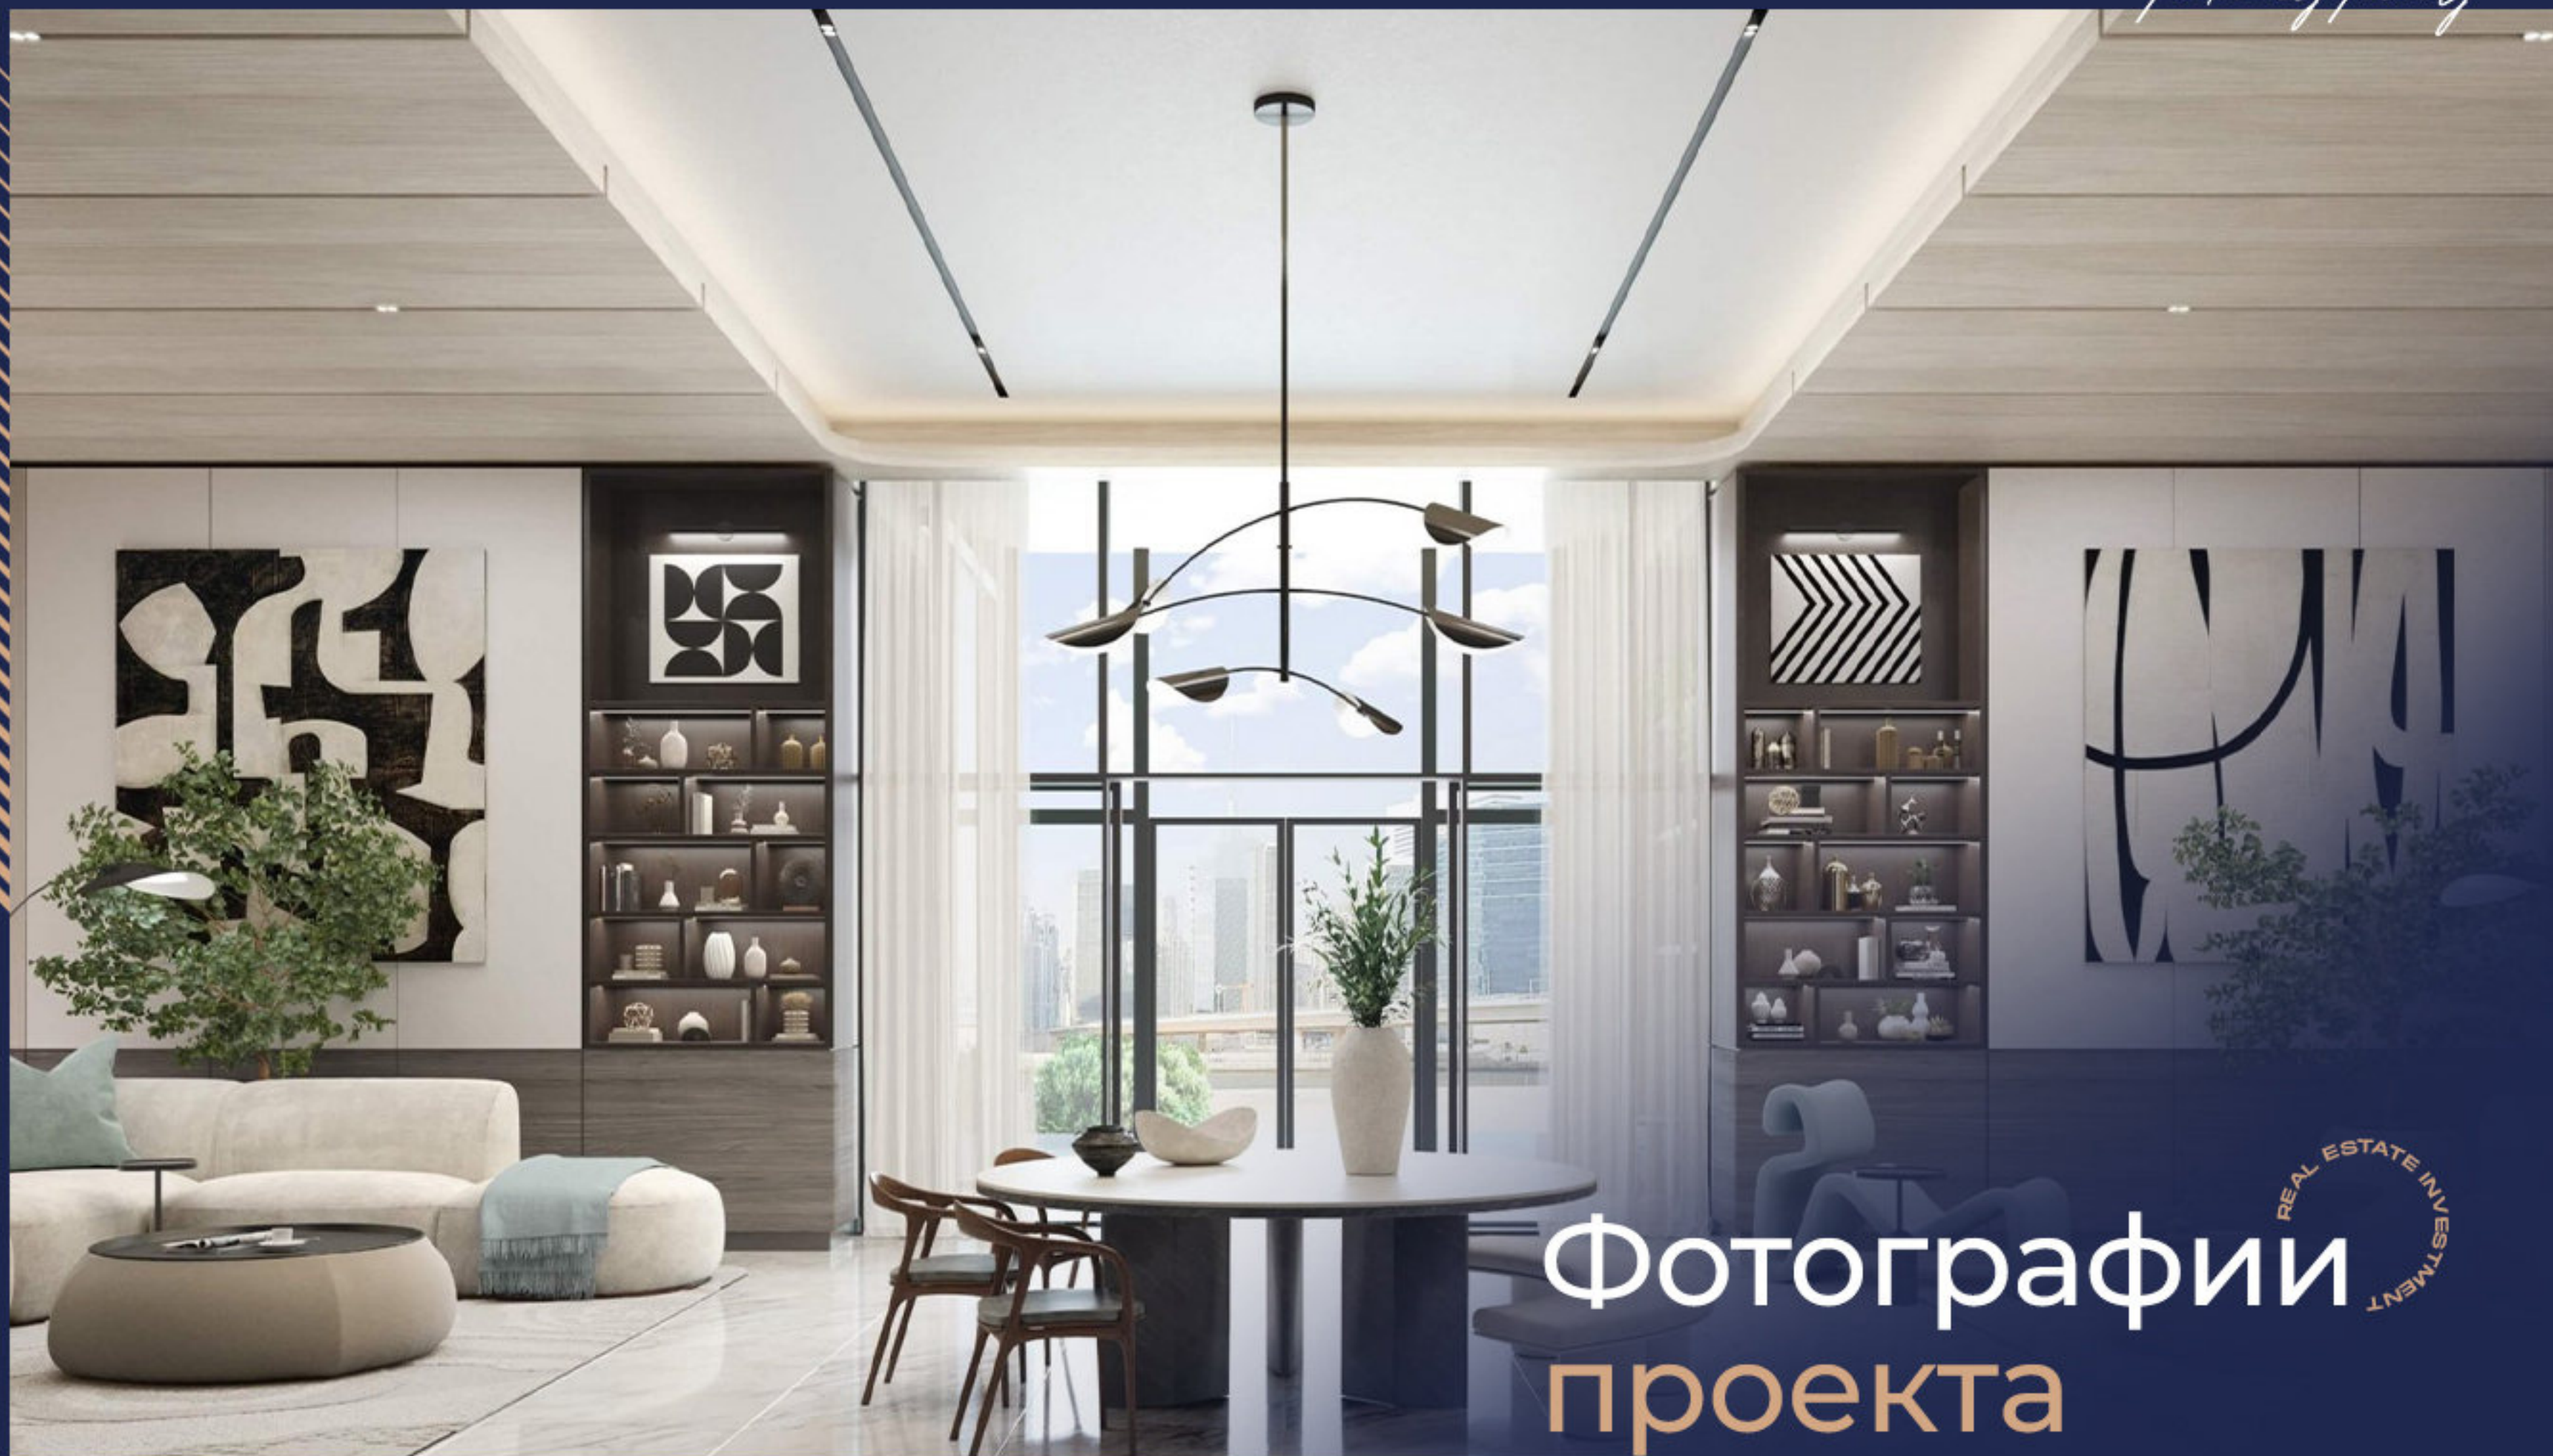

luxury living

Фотографии
проекта

REAL ESTATE INVESTMENT