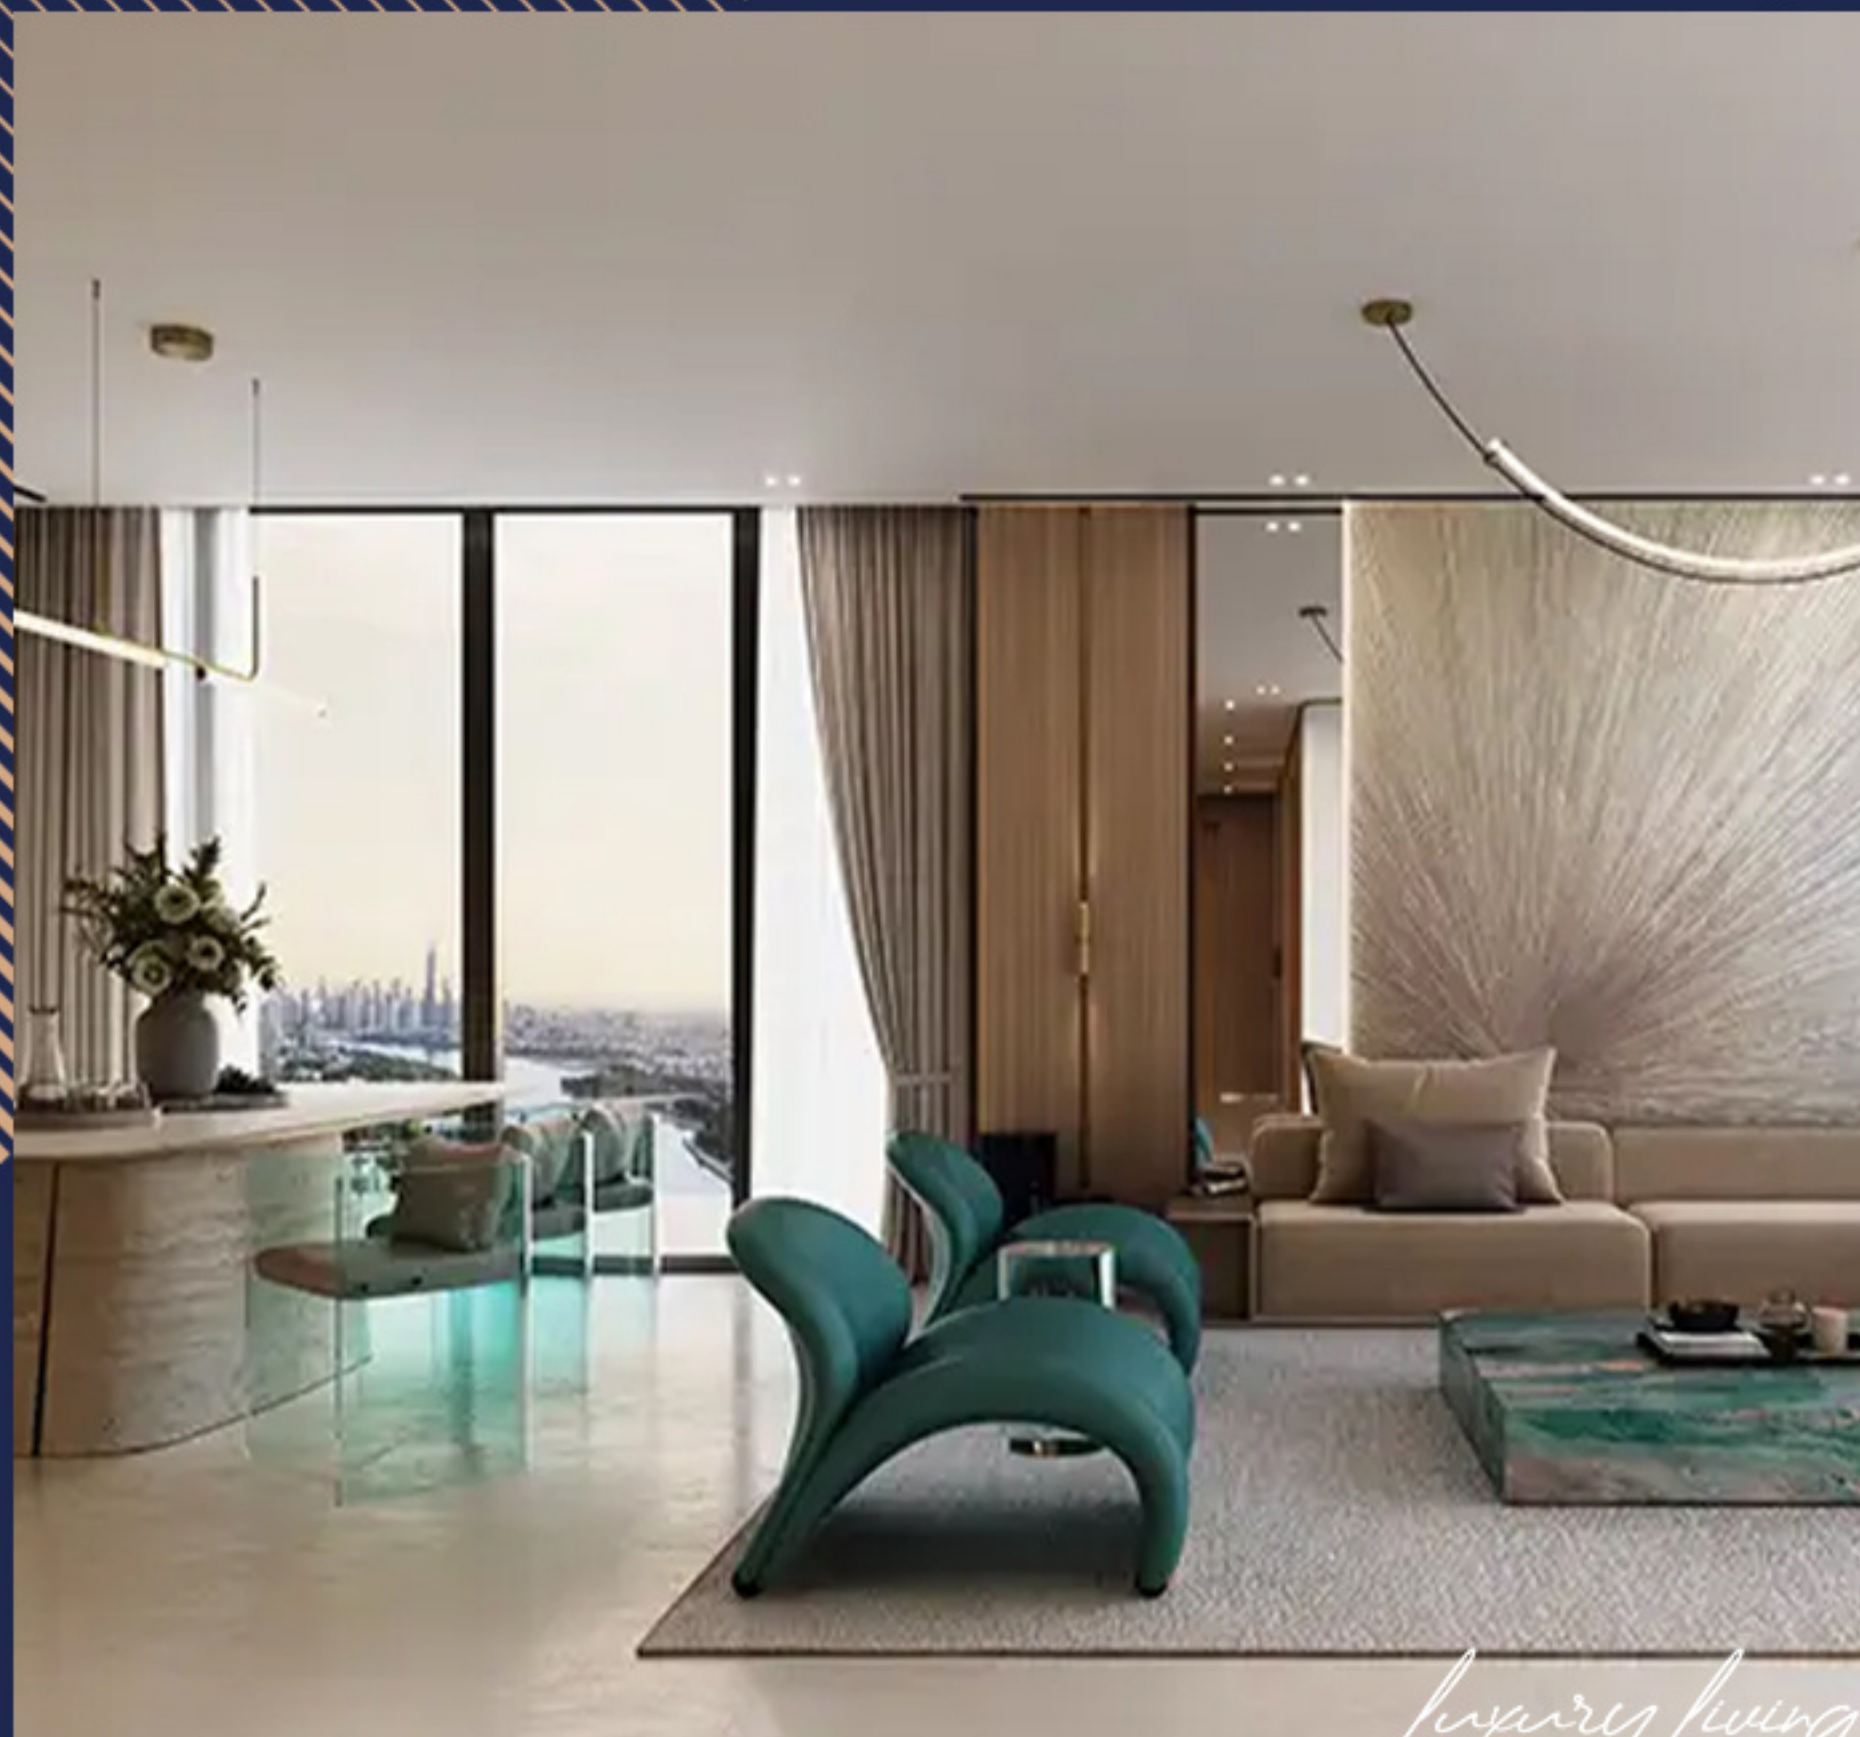

Luxury Living

Проект предлагает тщательно подобранный выбор первоклассных удобств, которые поднимают жилой опыт на новую высоту. Жители могут заниматься спортом на специальных площадках и в полностью оборудованном тренажерном зале. В комплексе также есть семейные зоны отдыха, уютные сиденья для релаксации, красиво благоустроенные территории, пешеходные дорожки и безопасные специальные игровые площадки для детей. Эти объекты направлены на создание интегрированной общественной среды, поддерживающей здоровье и благополучие