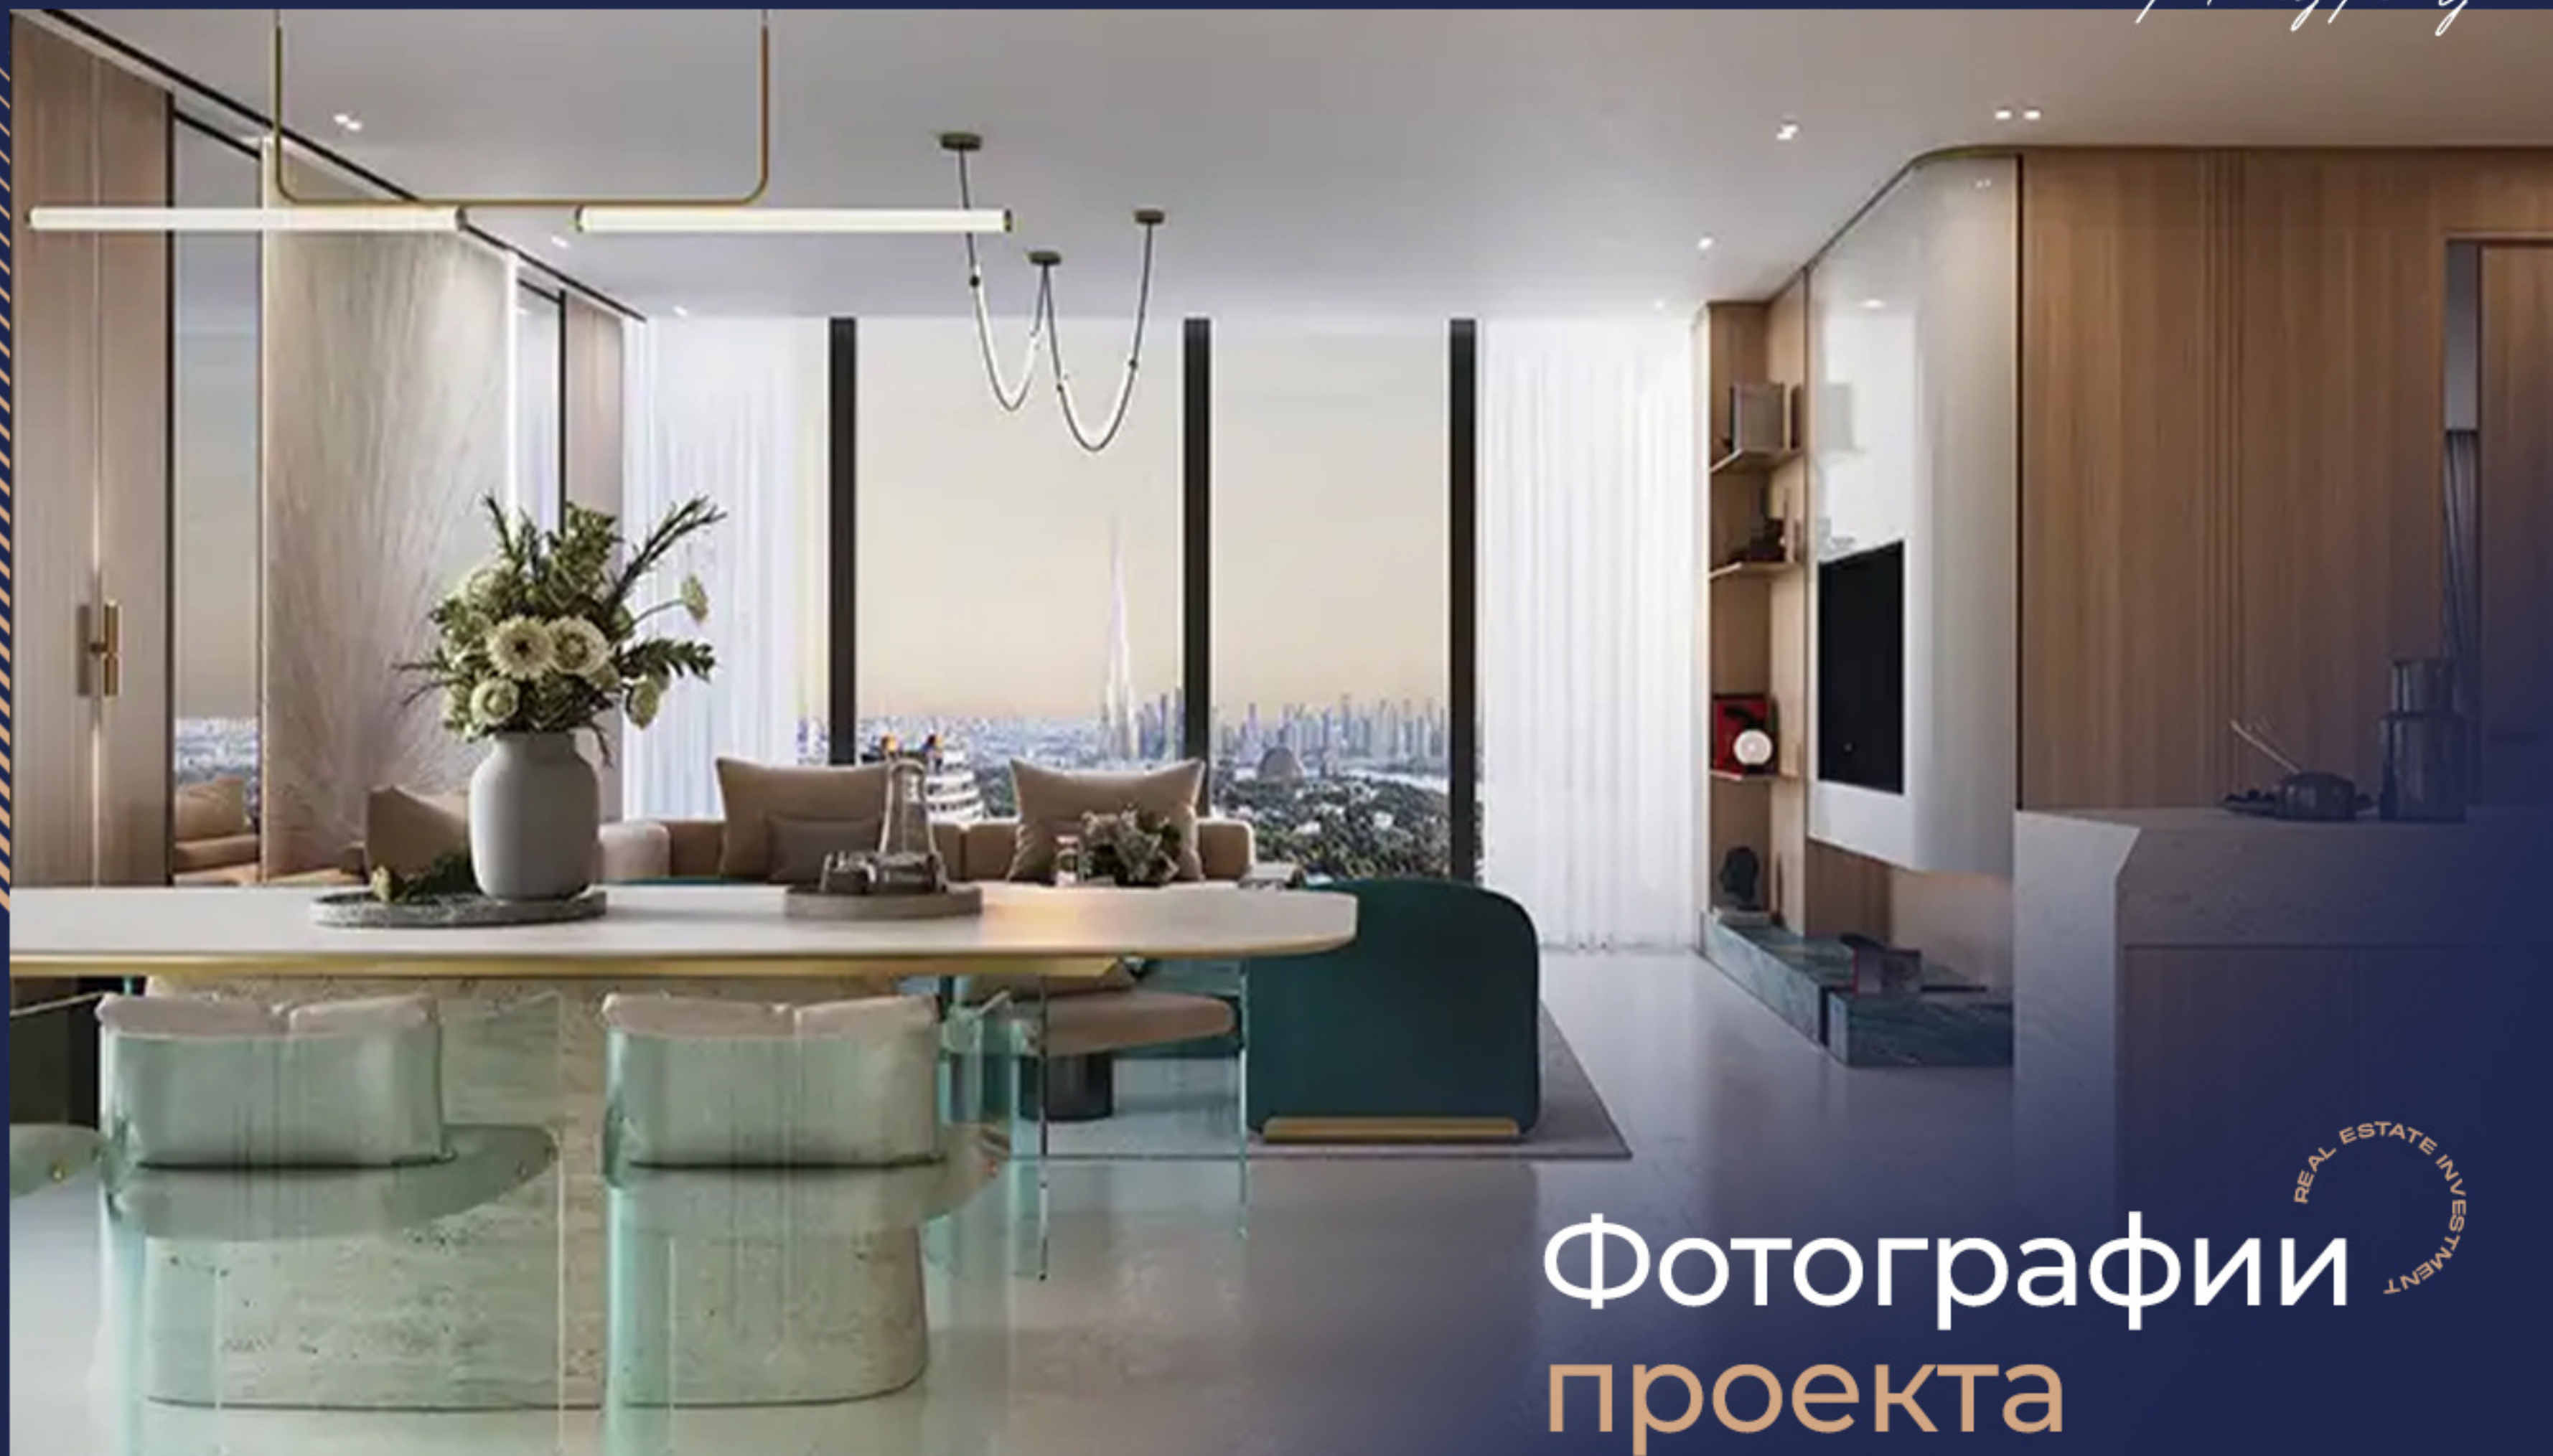

luxury living

Фотографии
проекта

REAL ESTATE INVESTMENT