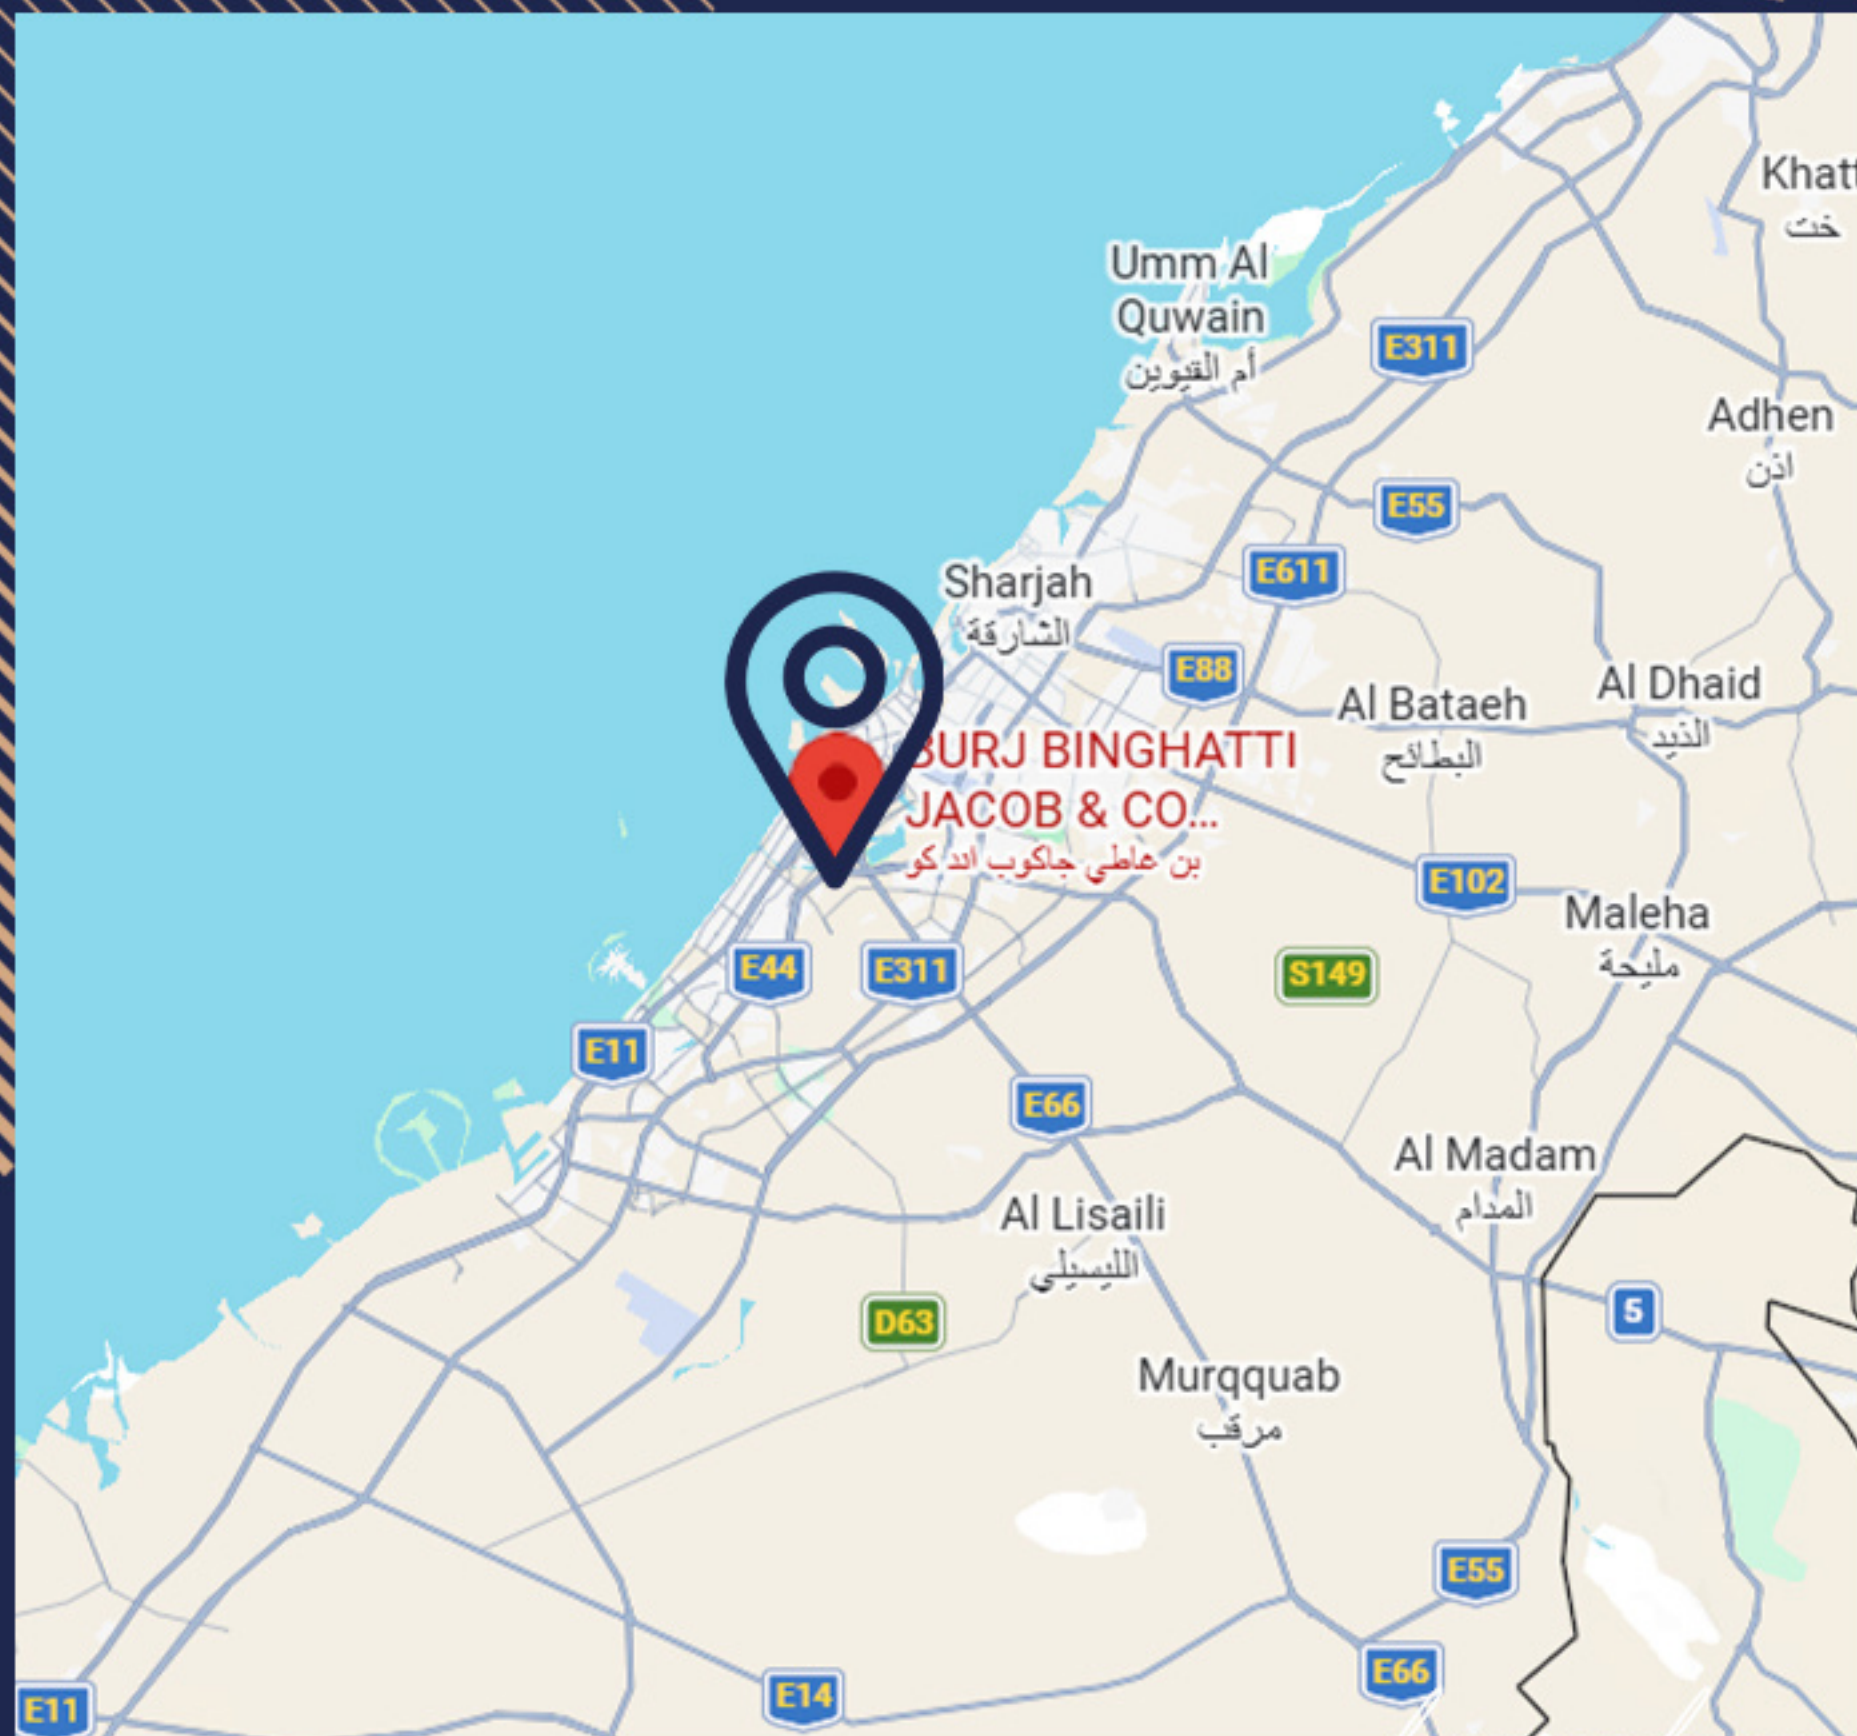

## Локация

15 минут: Дубай Молл, Бурдж-Халифа и Международный аэропорт Дубая DXB  
25 минут: Дубай Марина и пляж Джумейра

*Jacob & Co.*