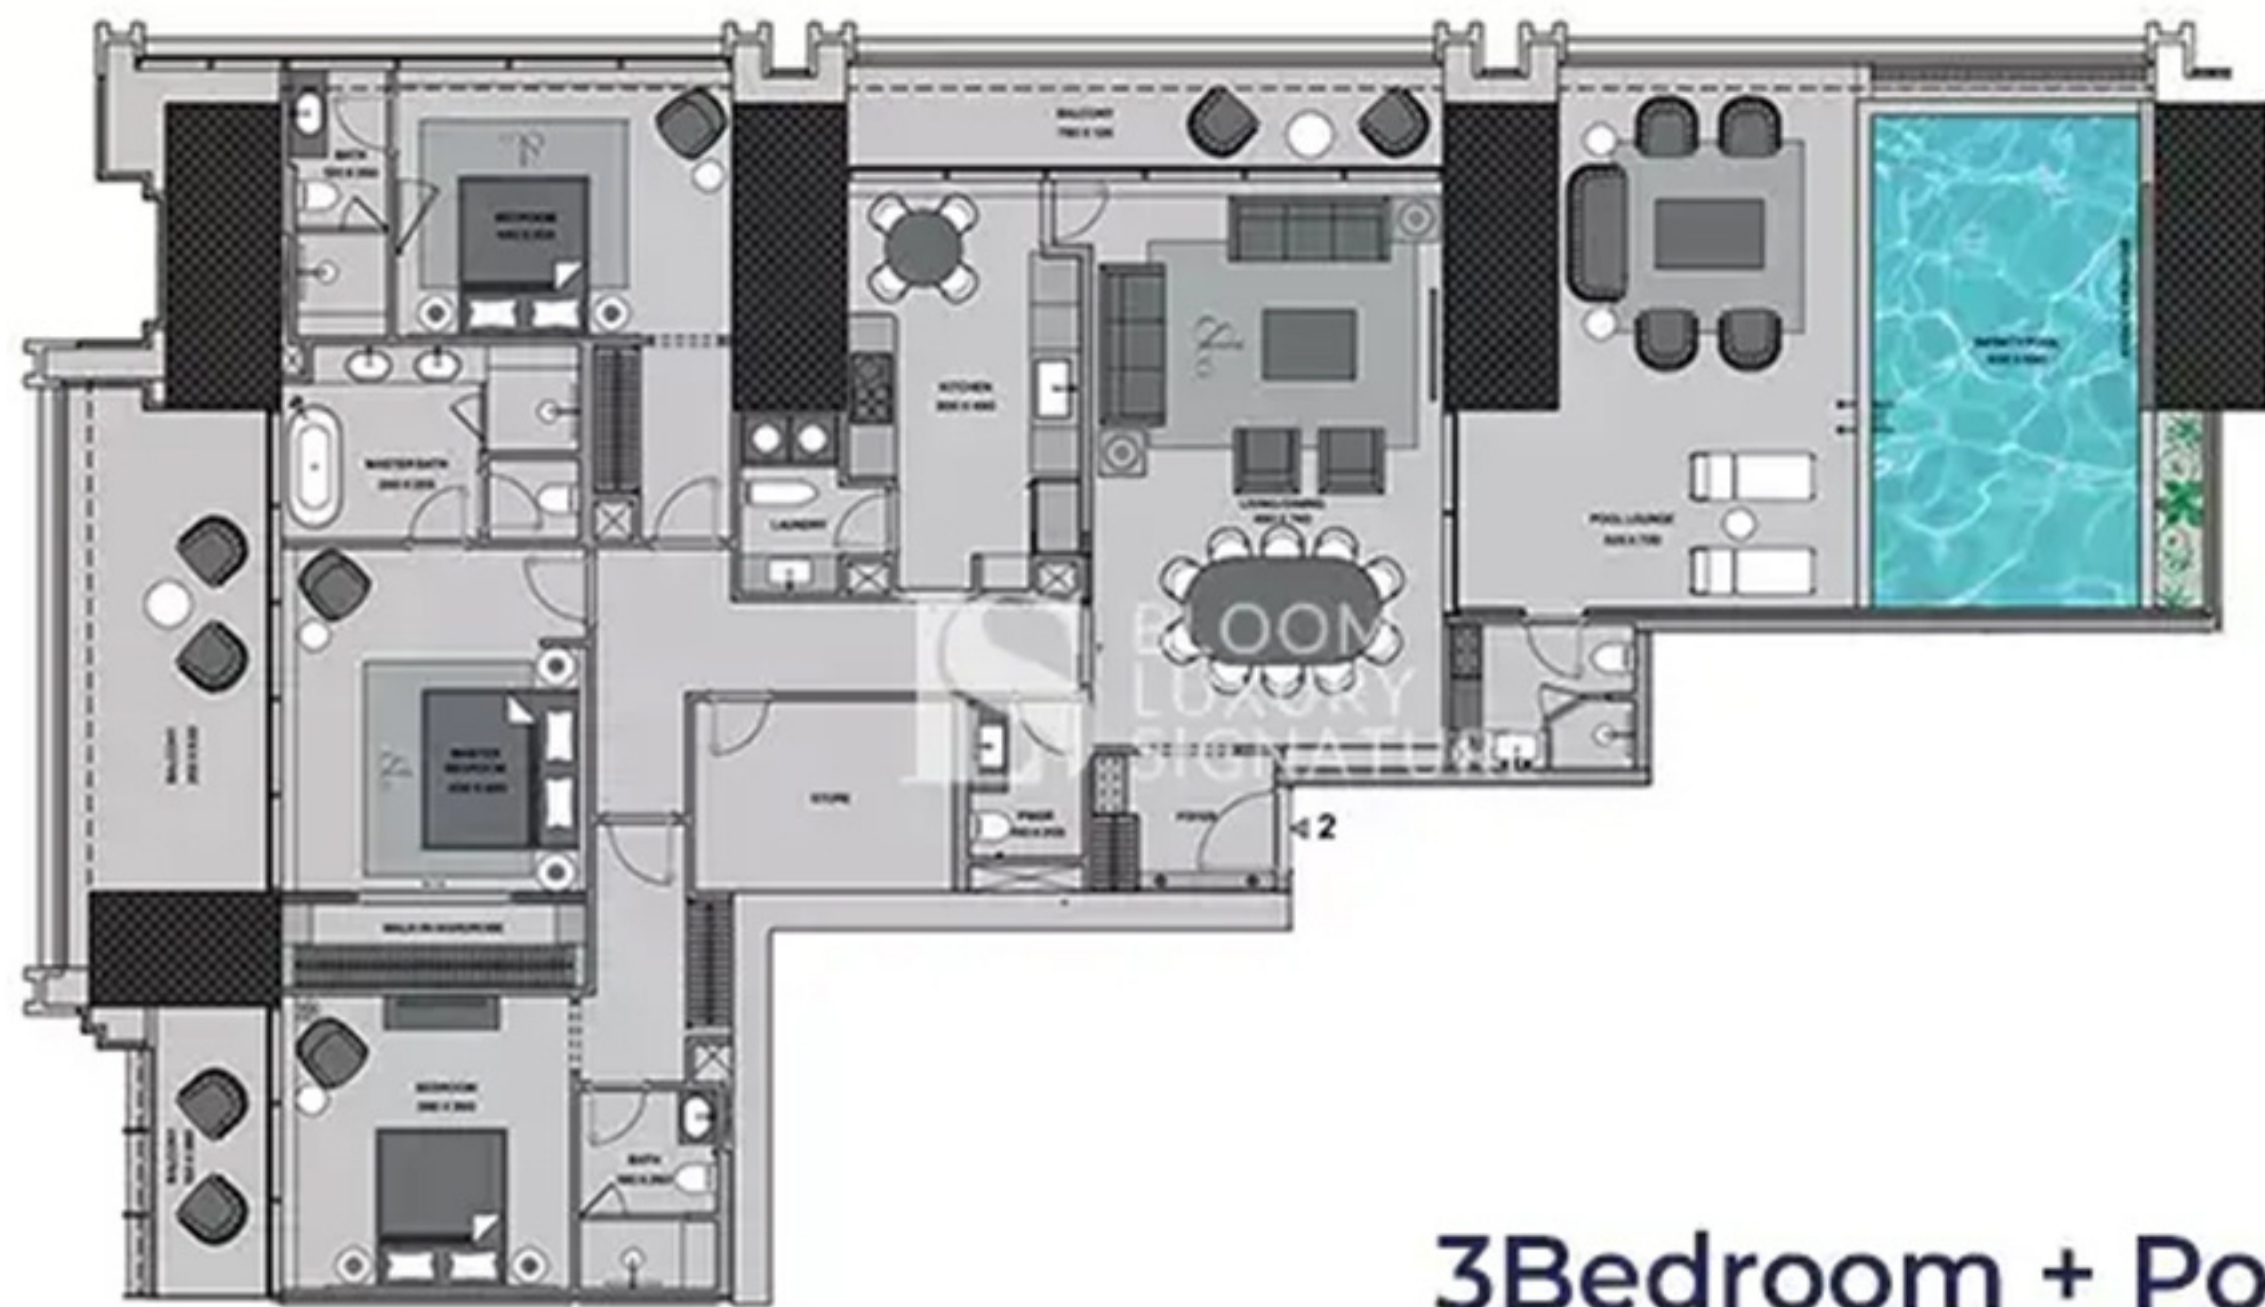

3Bedroom + Pool

luxury living