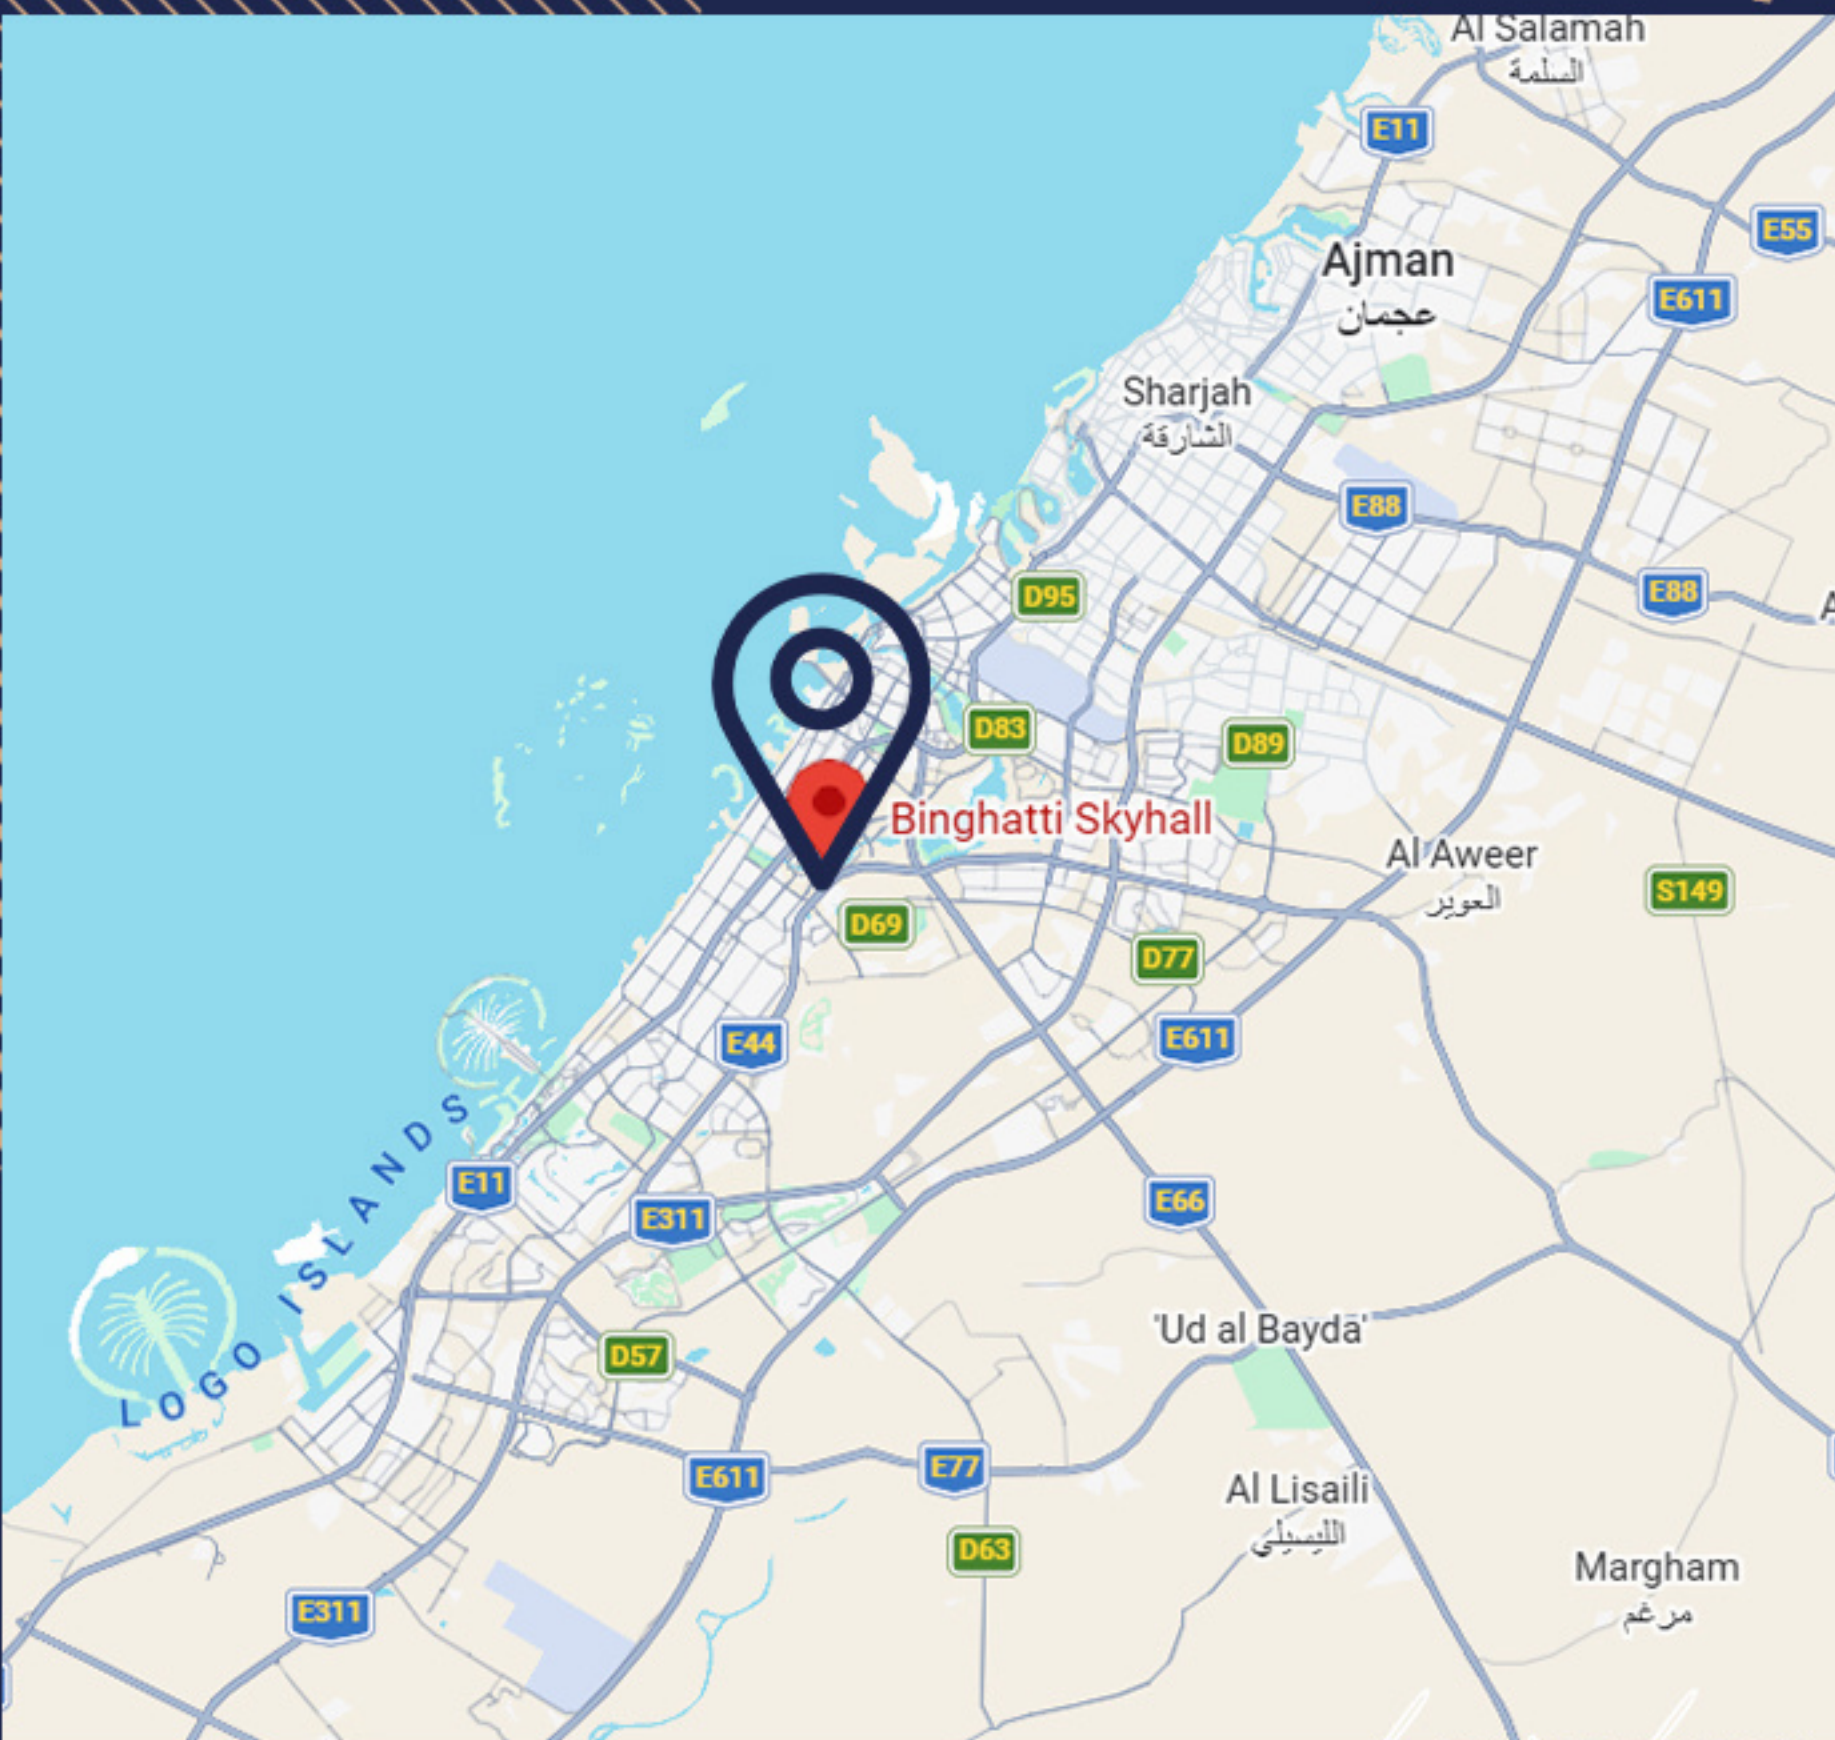

Proje, Marasi Drive boyunca ve Dubai Kanalı'na yakın konumda yer almakta olup Dubai silüeti, Burj Khalifa ve çevredeki kentsel yapılar üzerinde manzaralar sunmaktadır. Tasarım ve konum şehirdeki hem iş hem de yaşam merkezleri ile bağlantılı bir konut ortamını desteklemektedir.

luxury living

Emlak Konumu

Marasi Drive'a doğrudan erişim
Sheikh Zayed Yolu'na (E11) yakın erişim
Al Khail Yolu'na (E44) yakın erişim
Downtown Dubai'ye 5-10 dakika
Dubai Mall'a 5-10 dakika
Dubai Opera'ya 5-10 dakika
Dubai Uluslararası Havalimanı'na yaklaşık 20 dakika