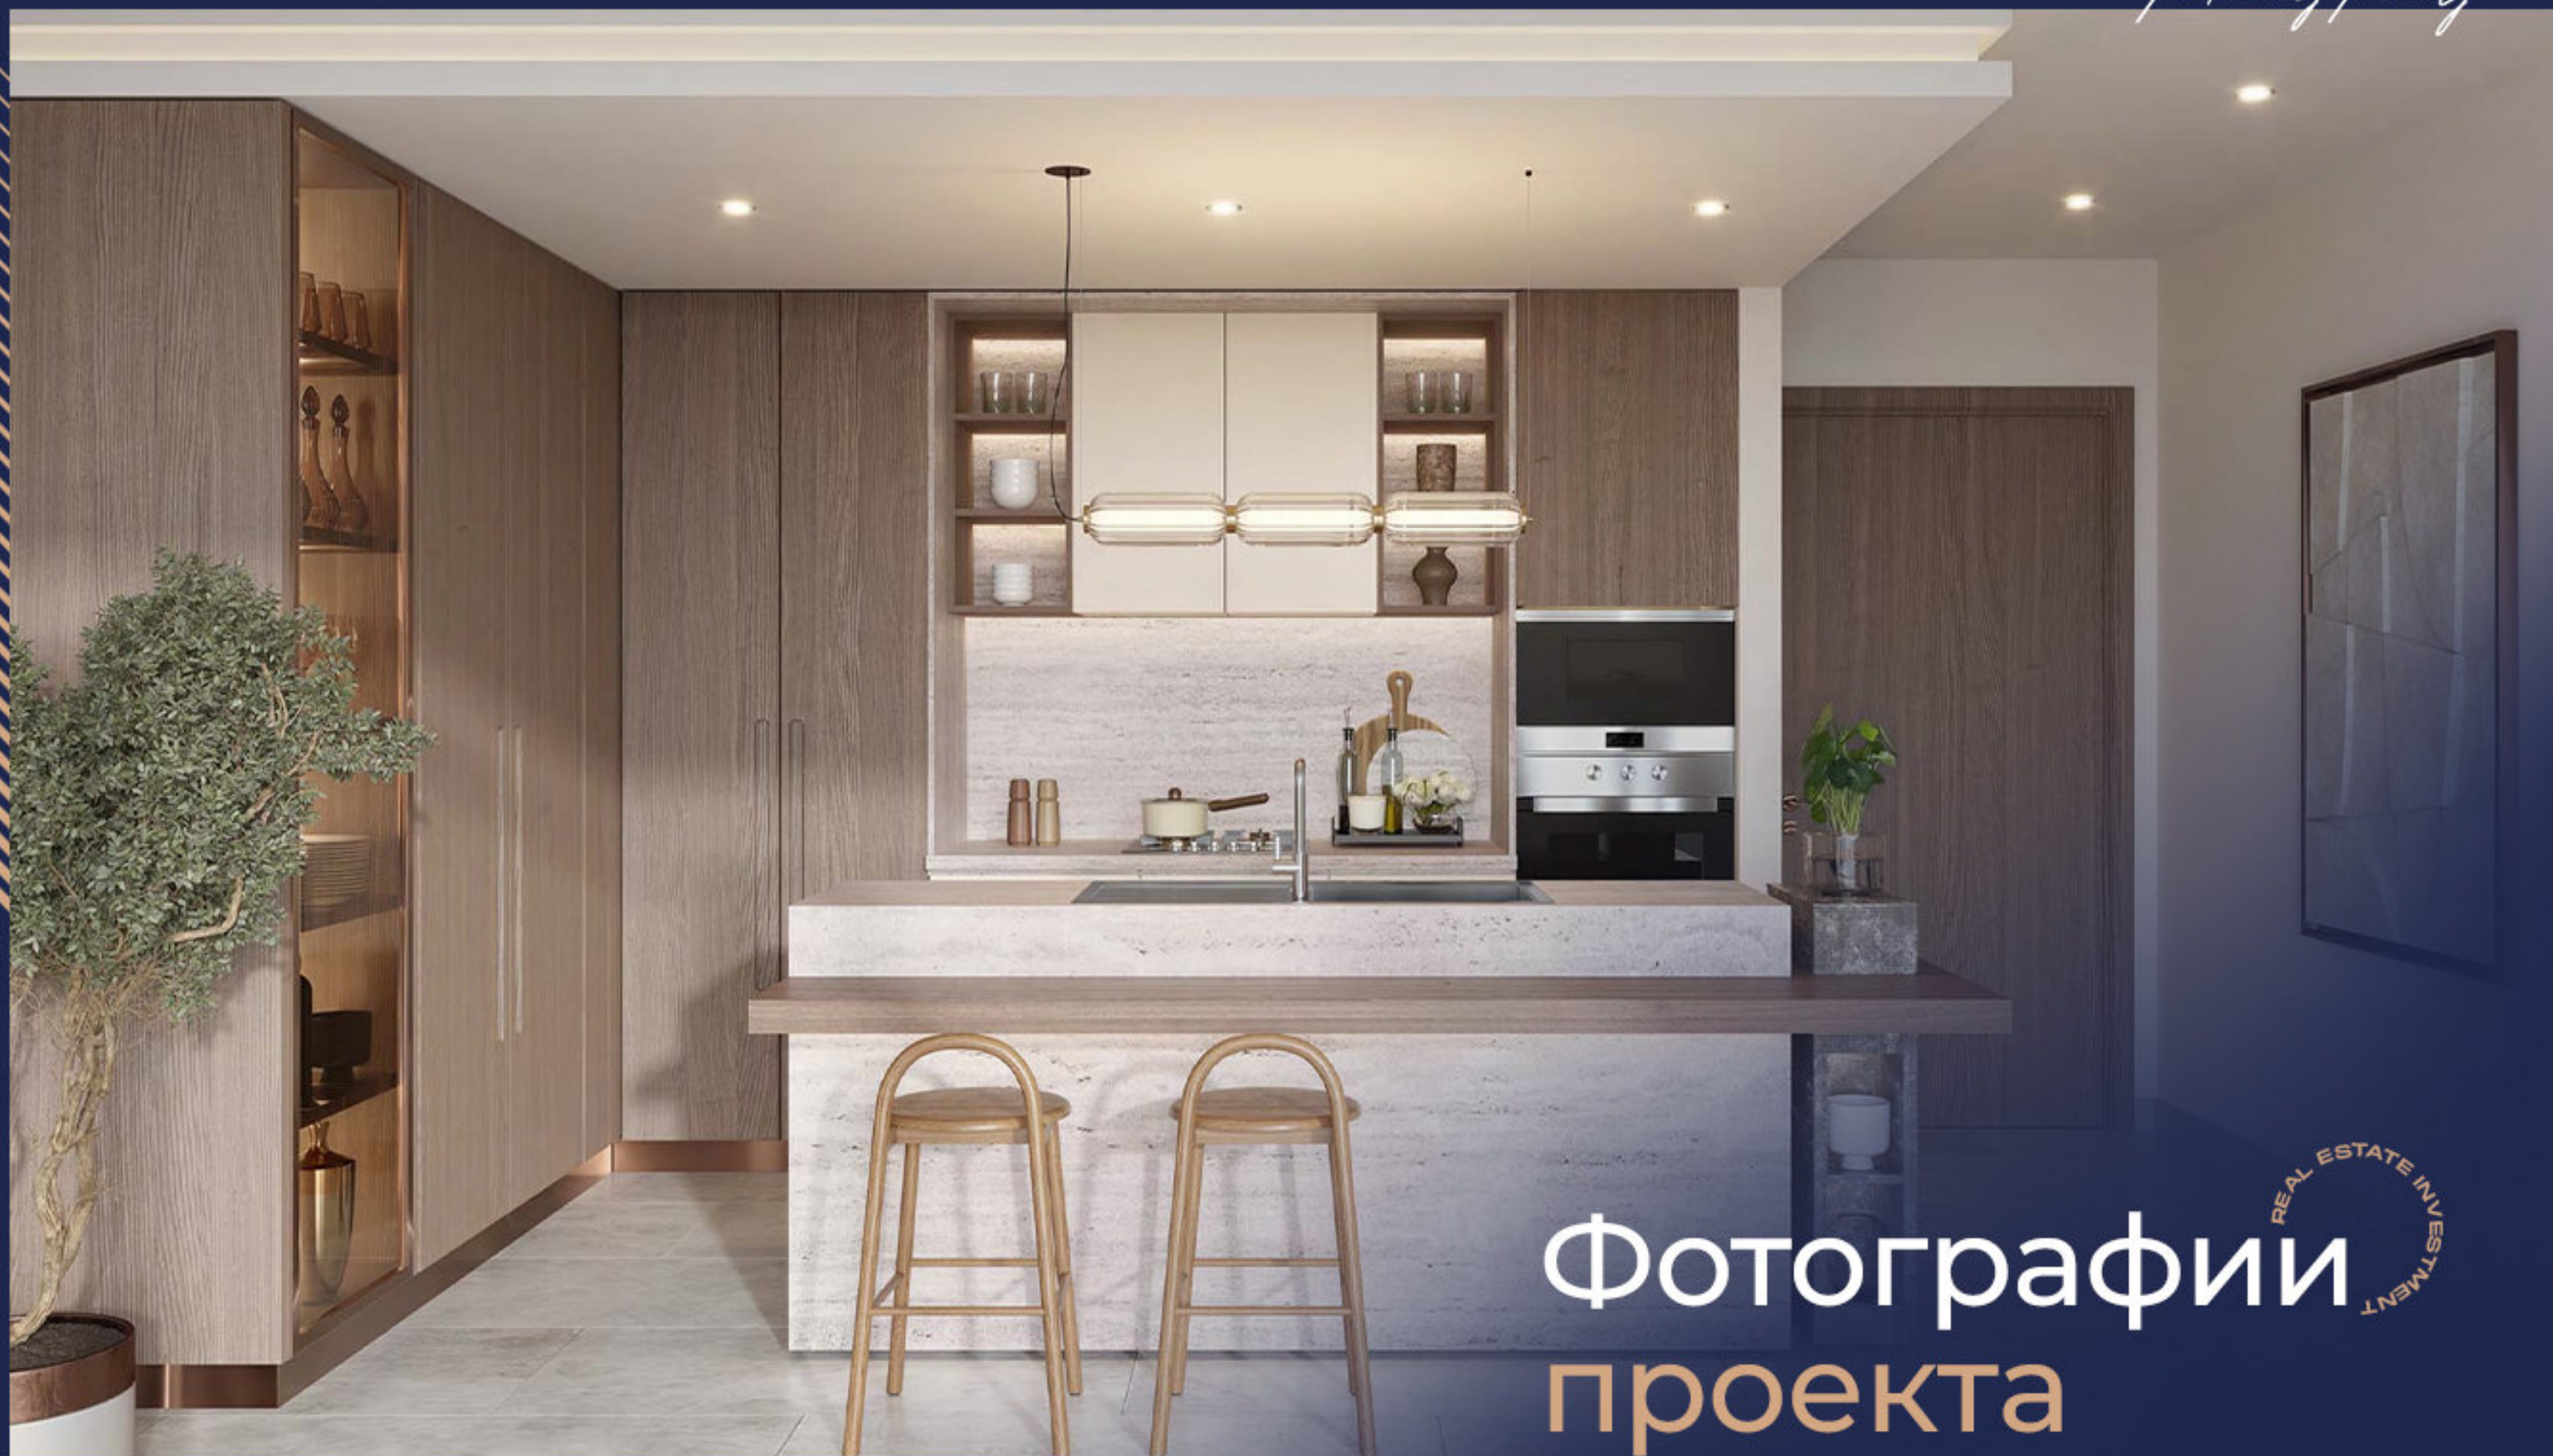

luxury living

Фотографии
проекта

REAL ESTATE INVESTMENT