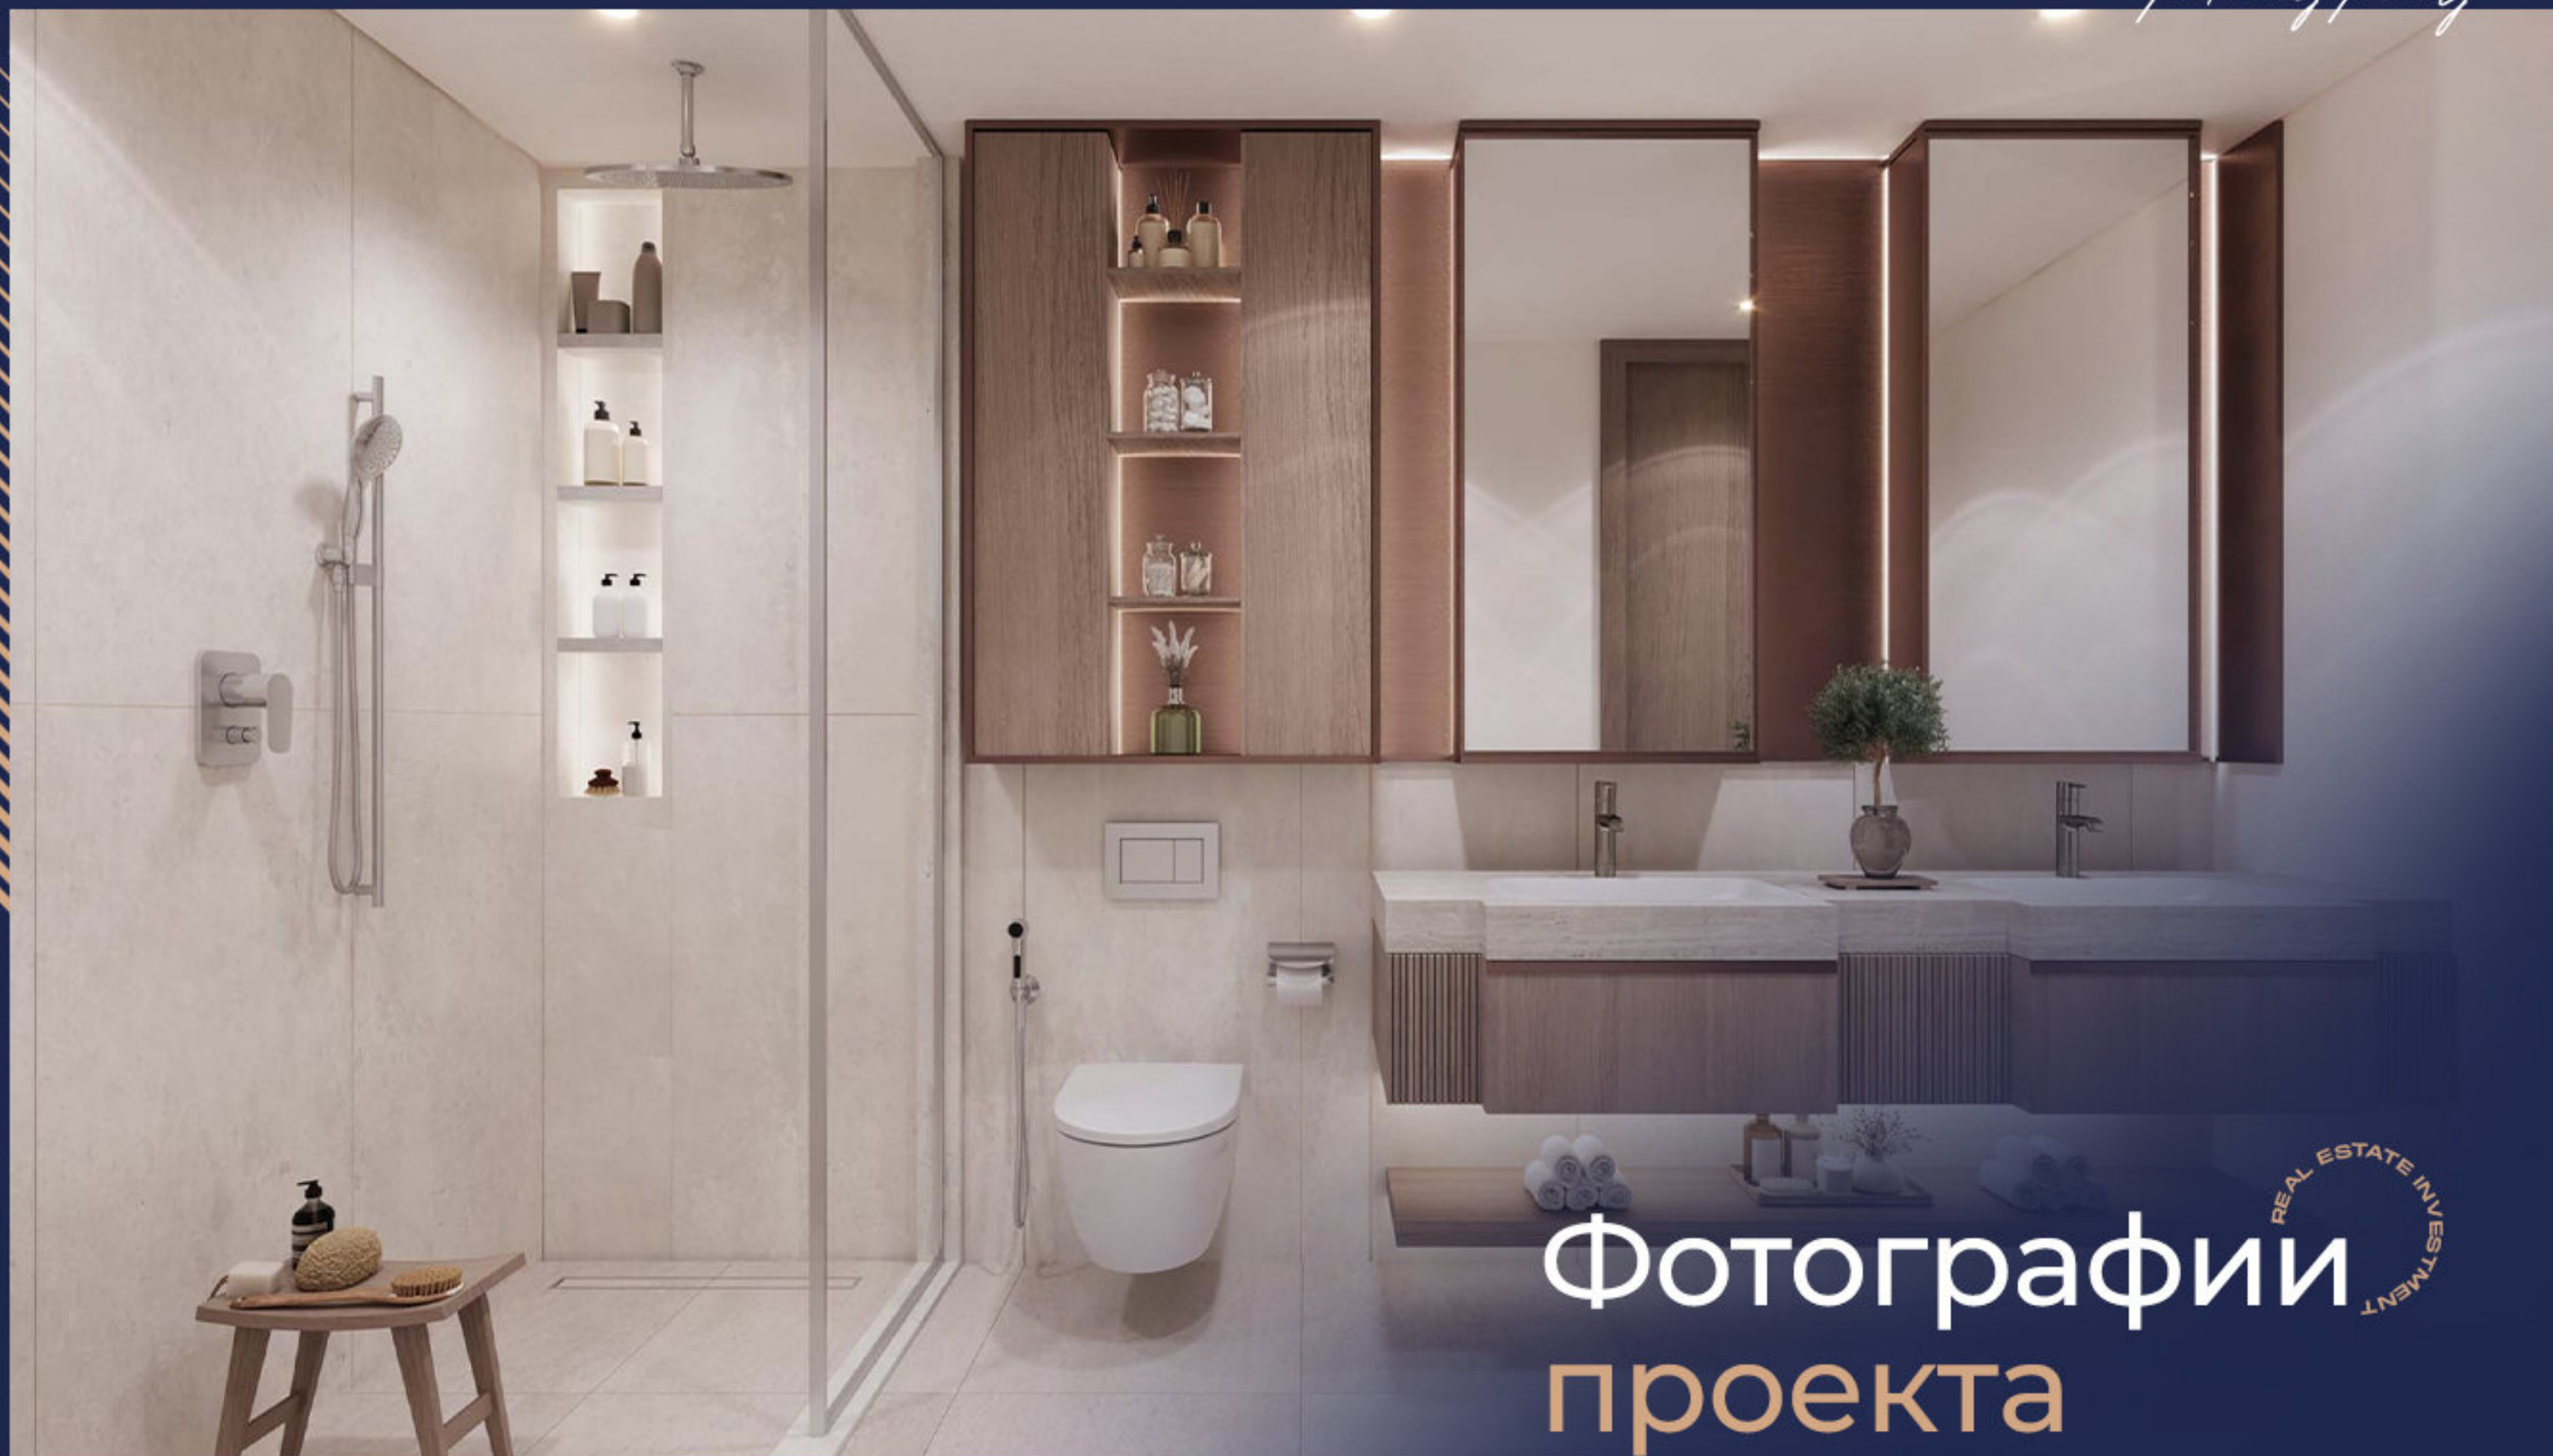

Фотографии
проекта

REAL ESTATE INVESTMENT