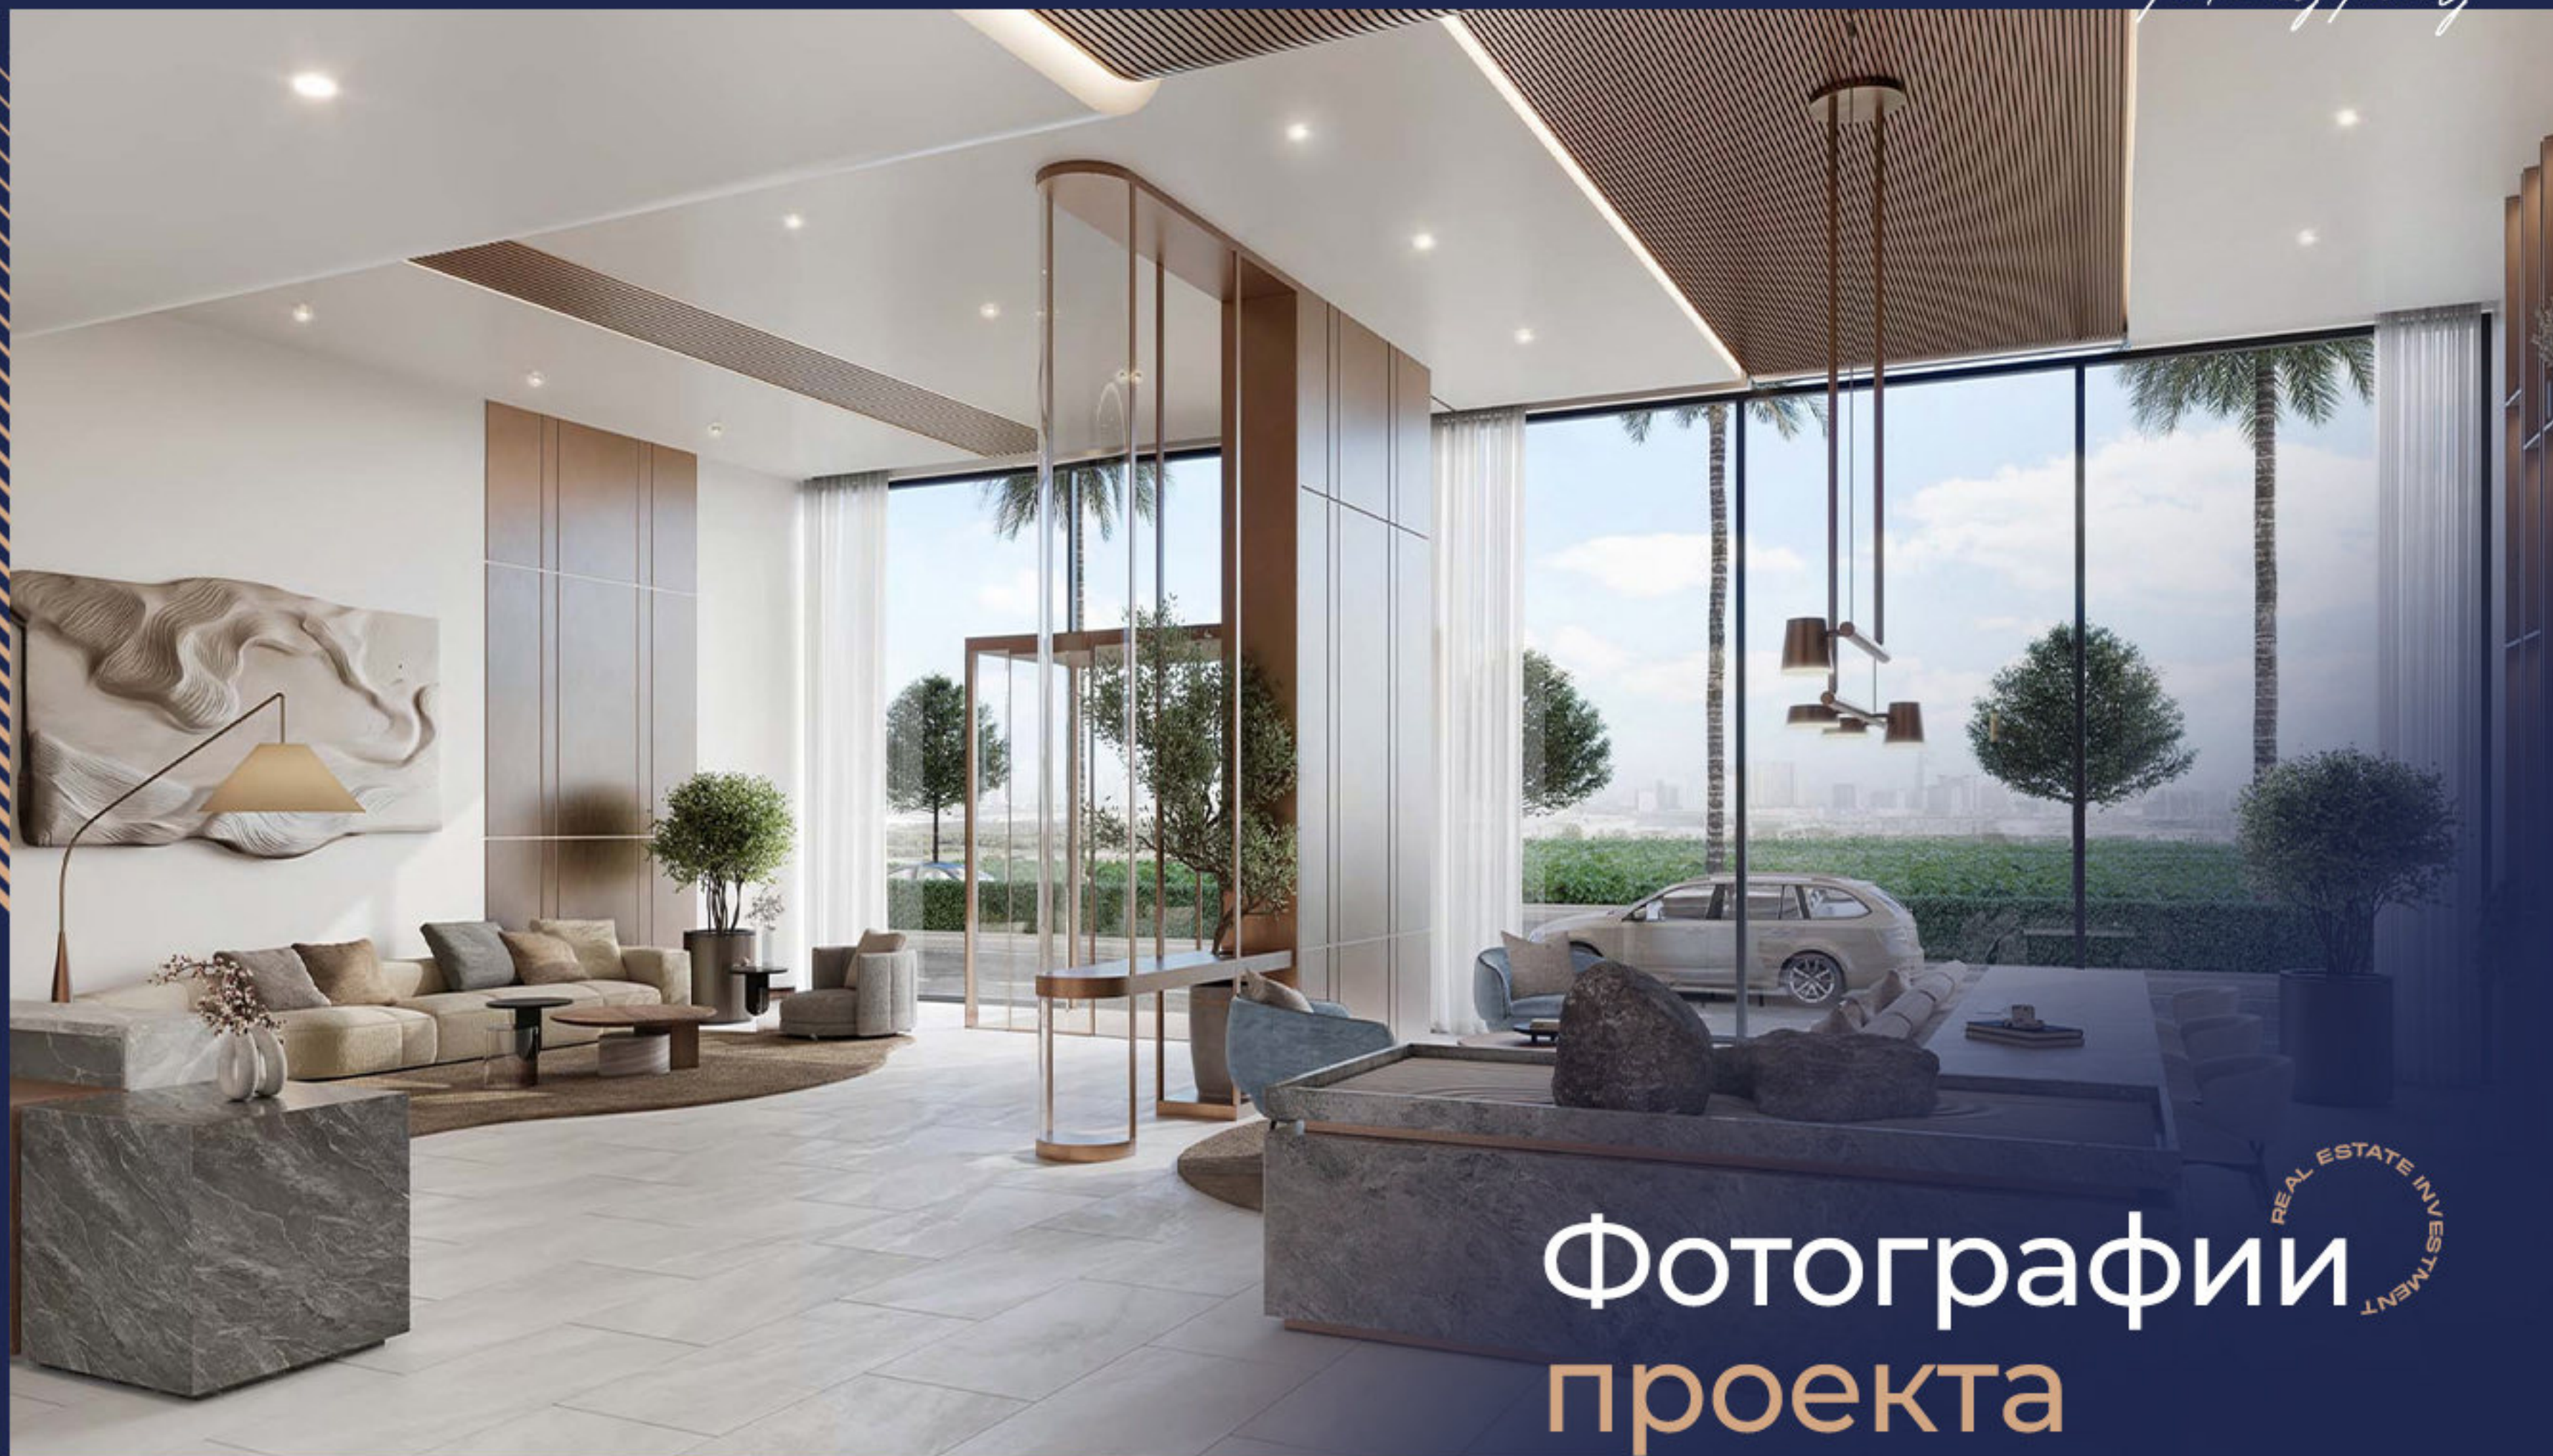

luxury living

Фотографии
проекта

REAL ESTATE INVESTMENT