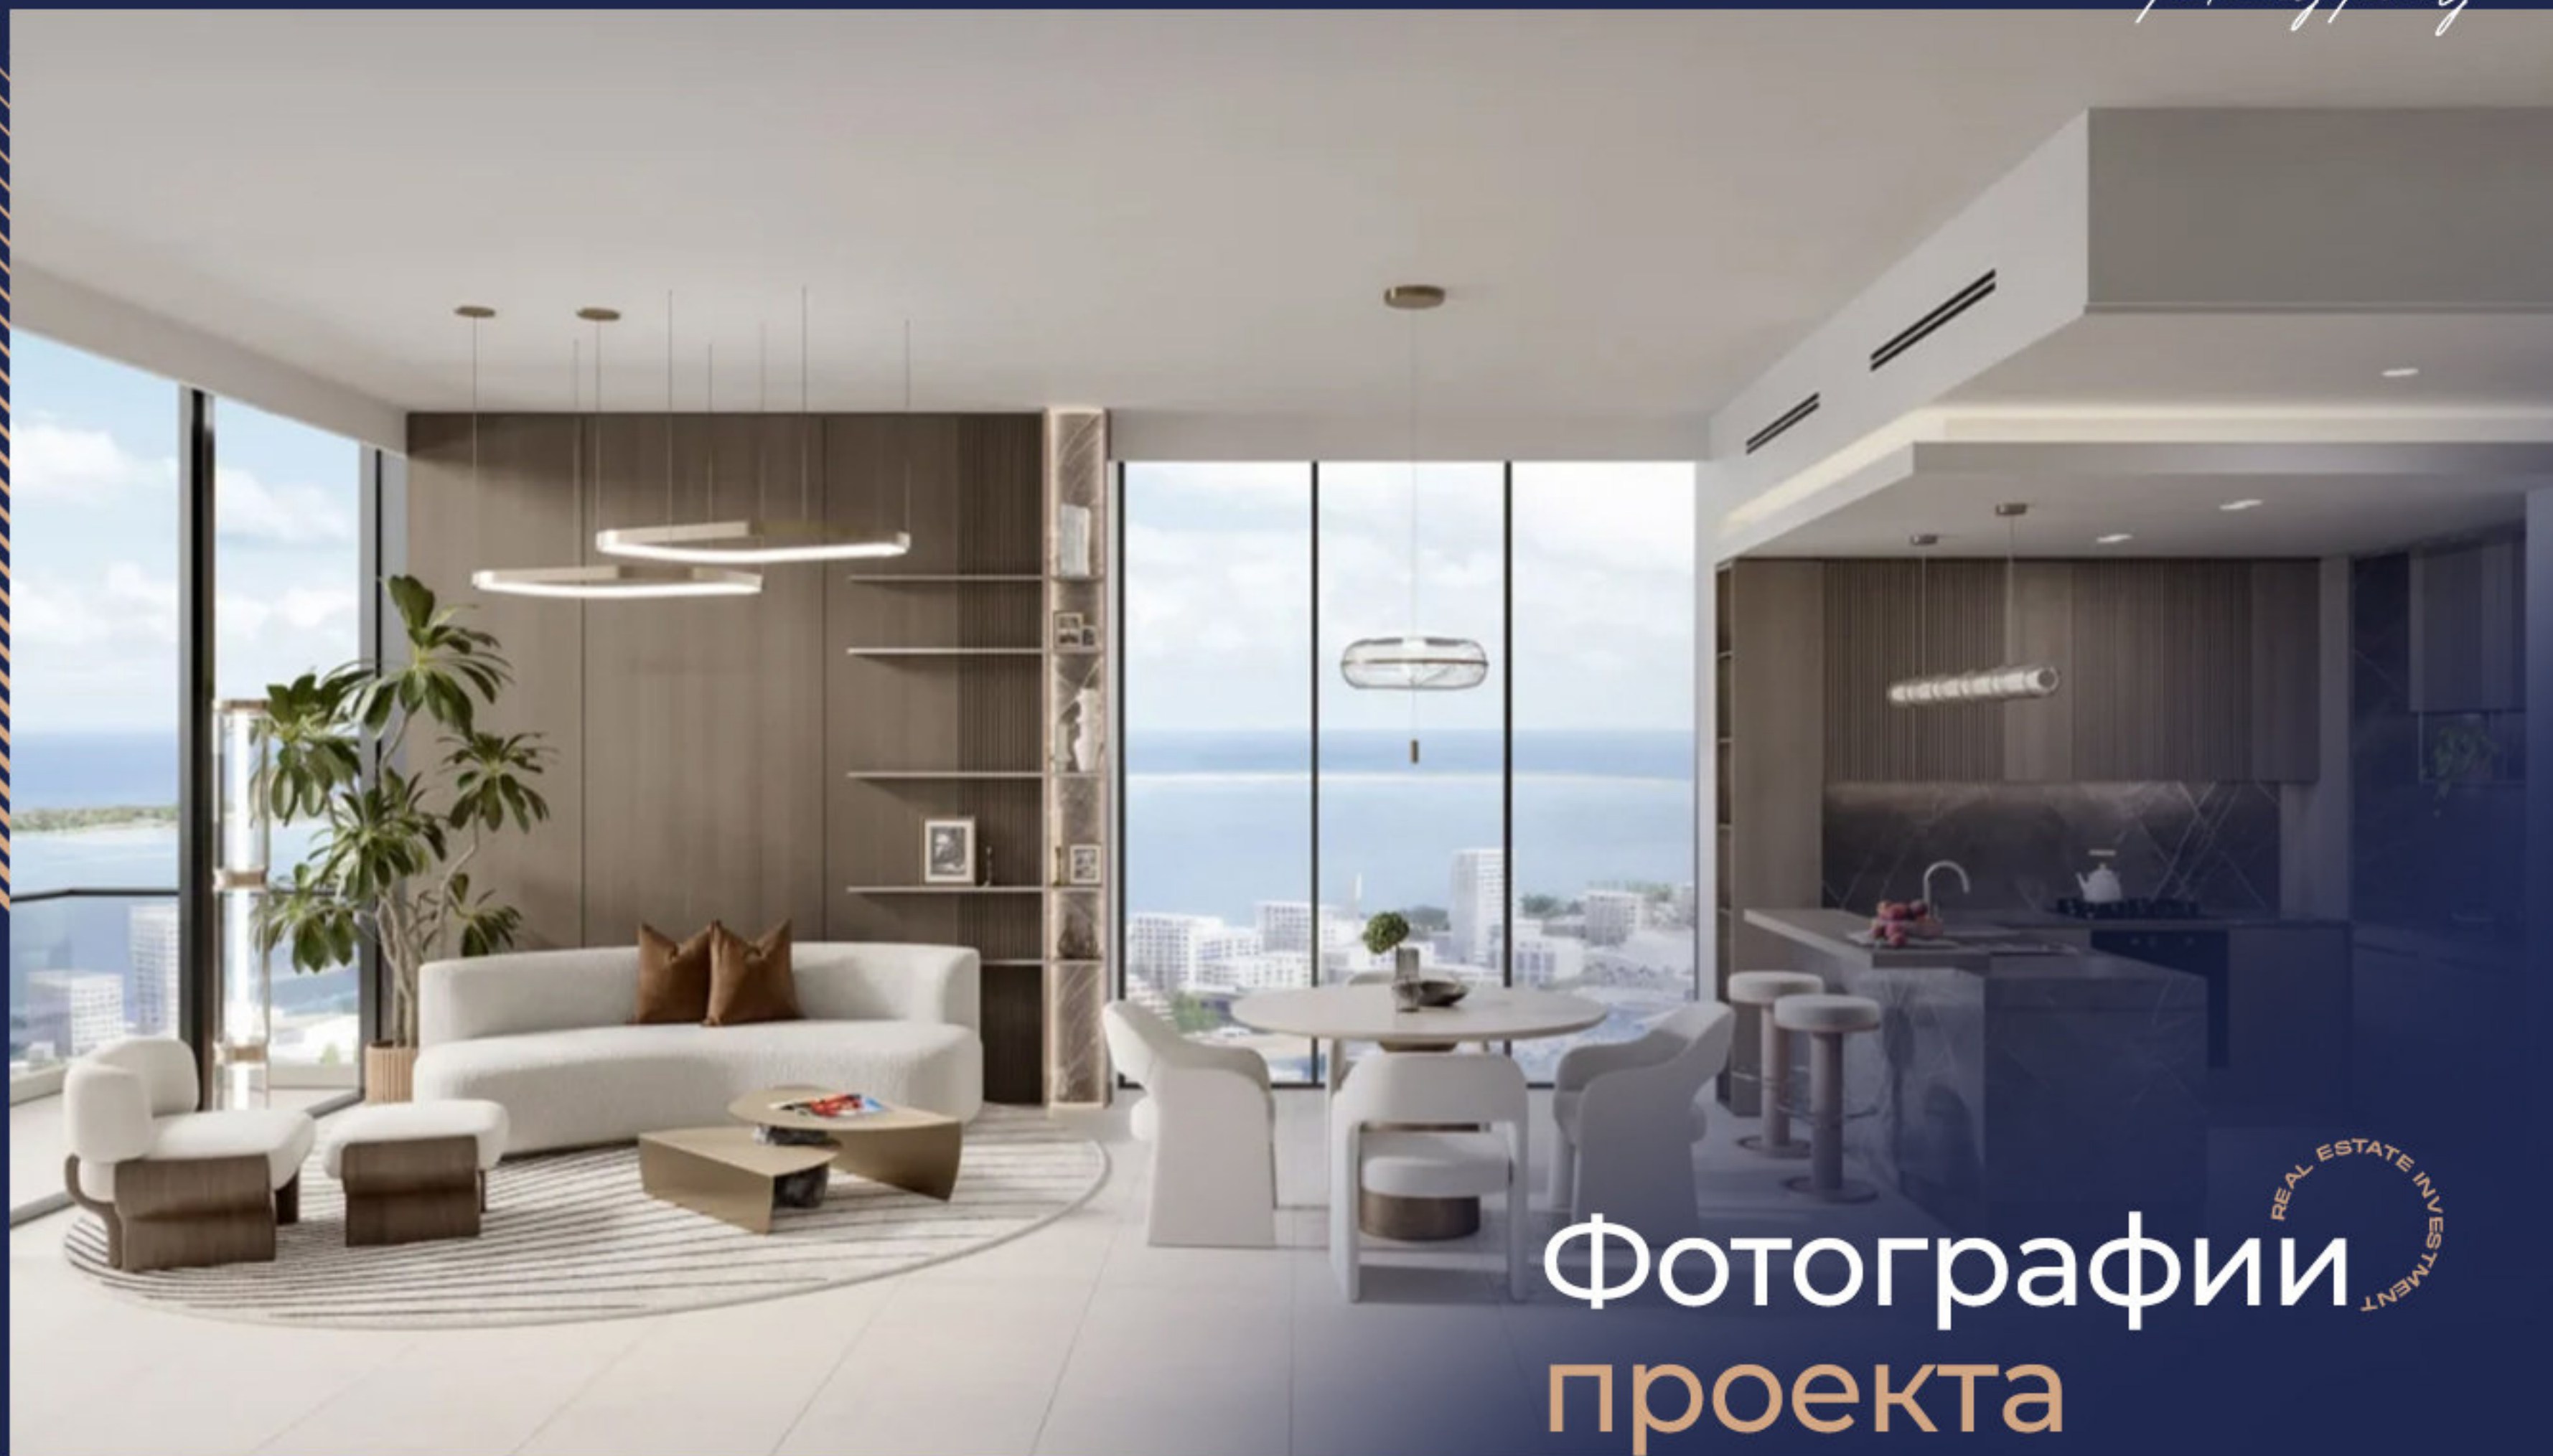

luxury living

Фотографии проекта

REAL ESTATE INVESTMENT