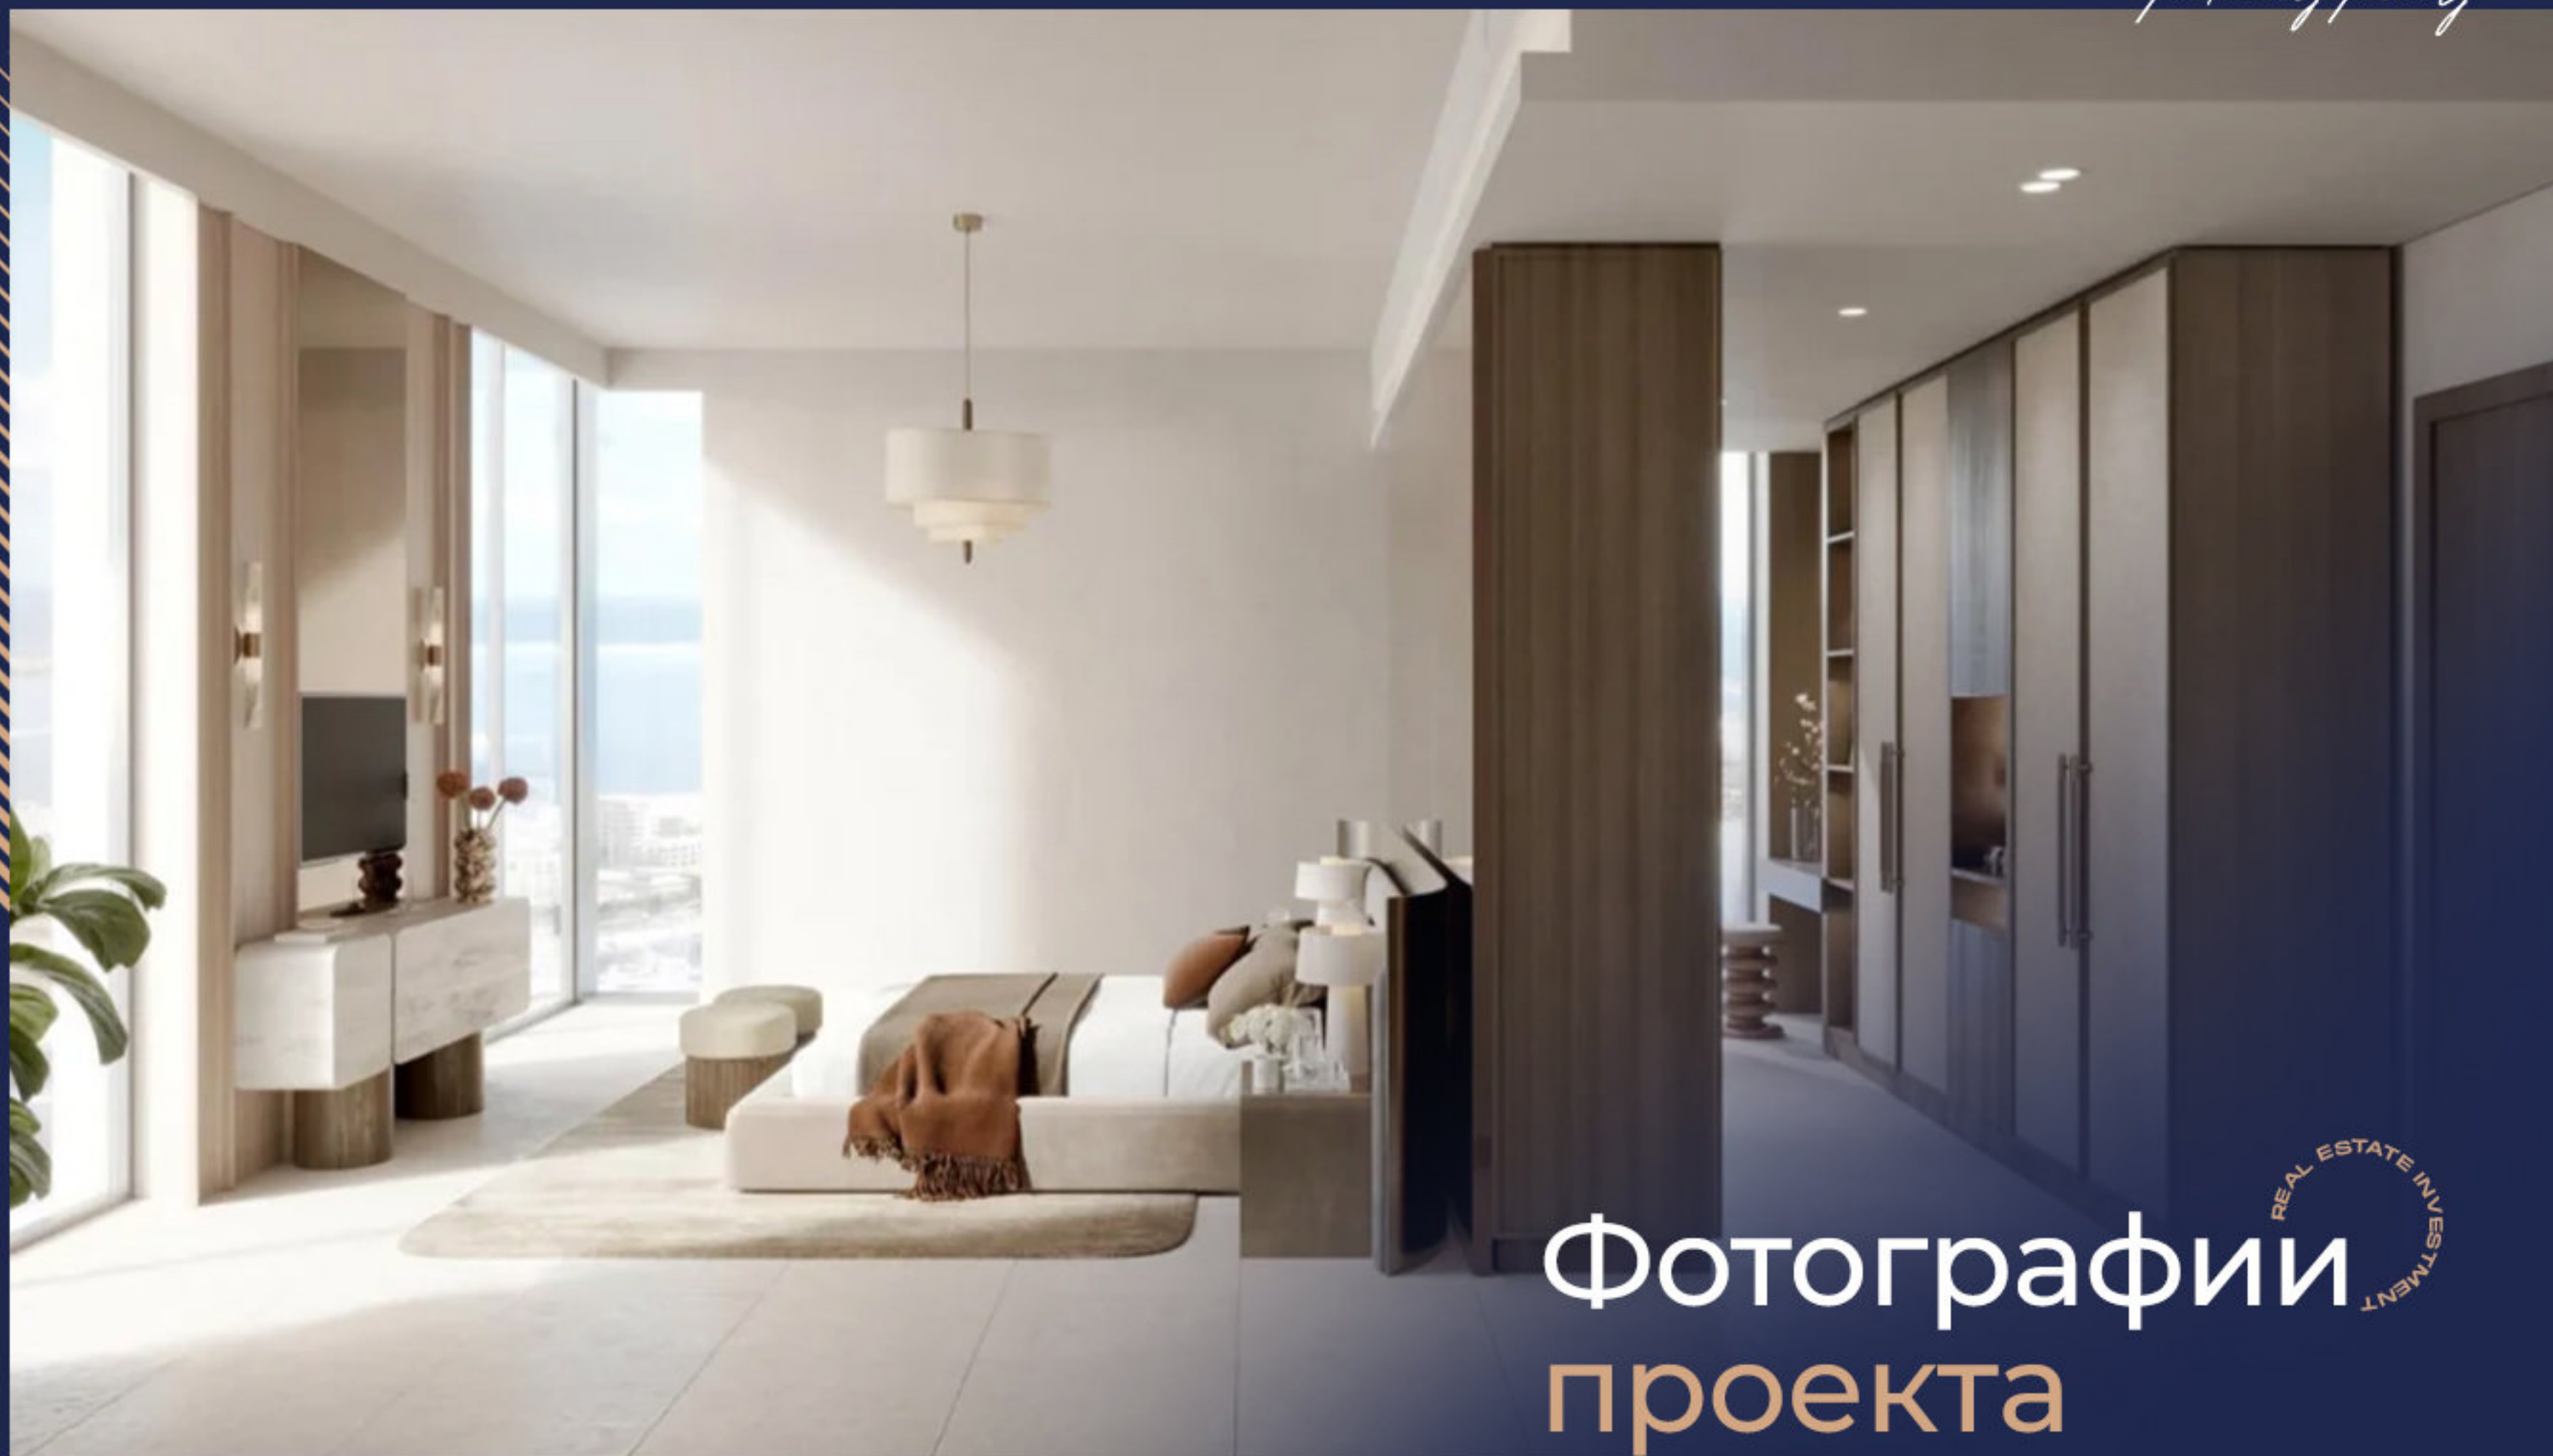

Фотографии
проекта