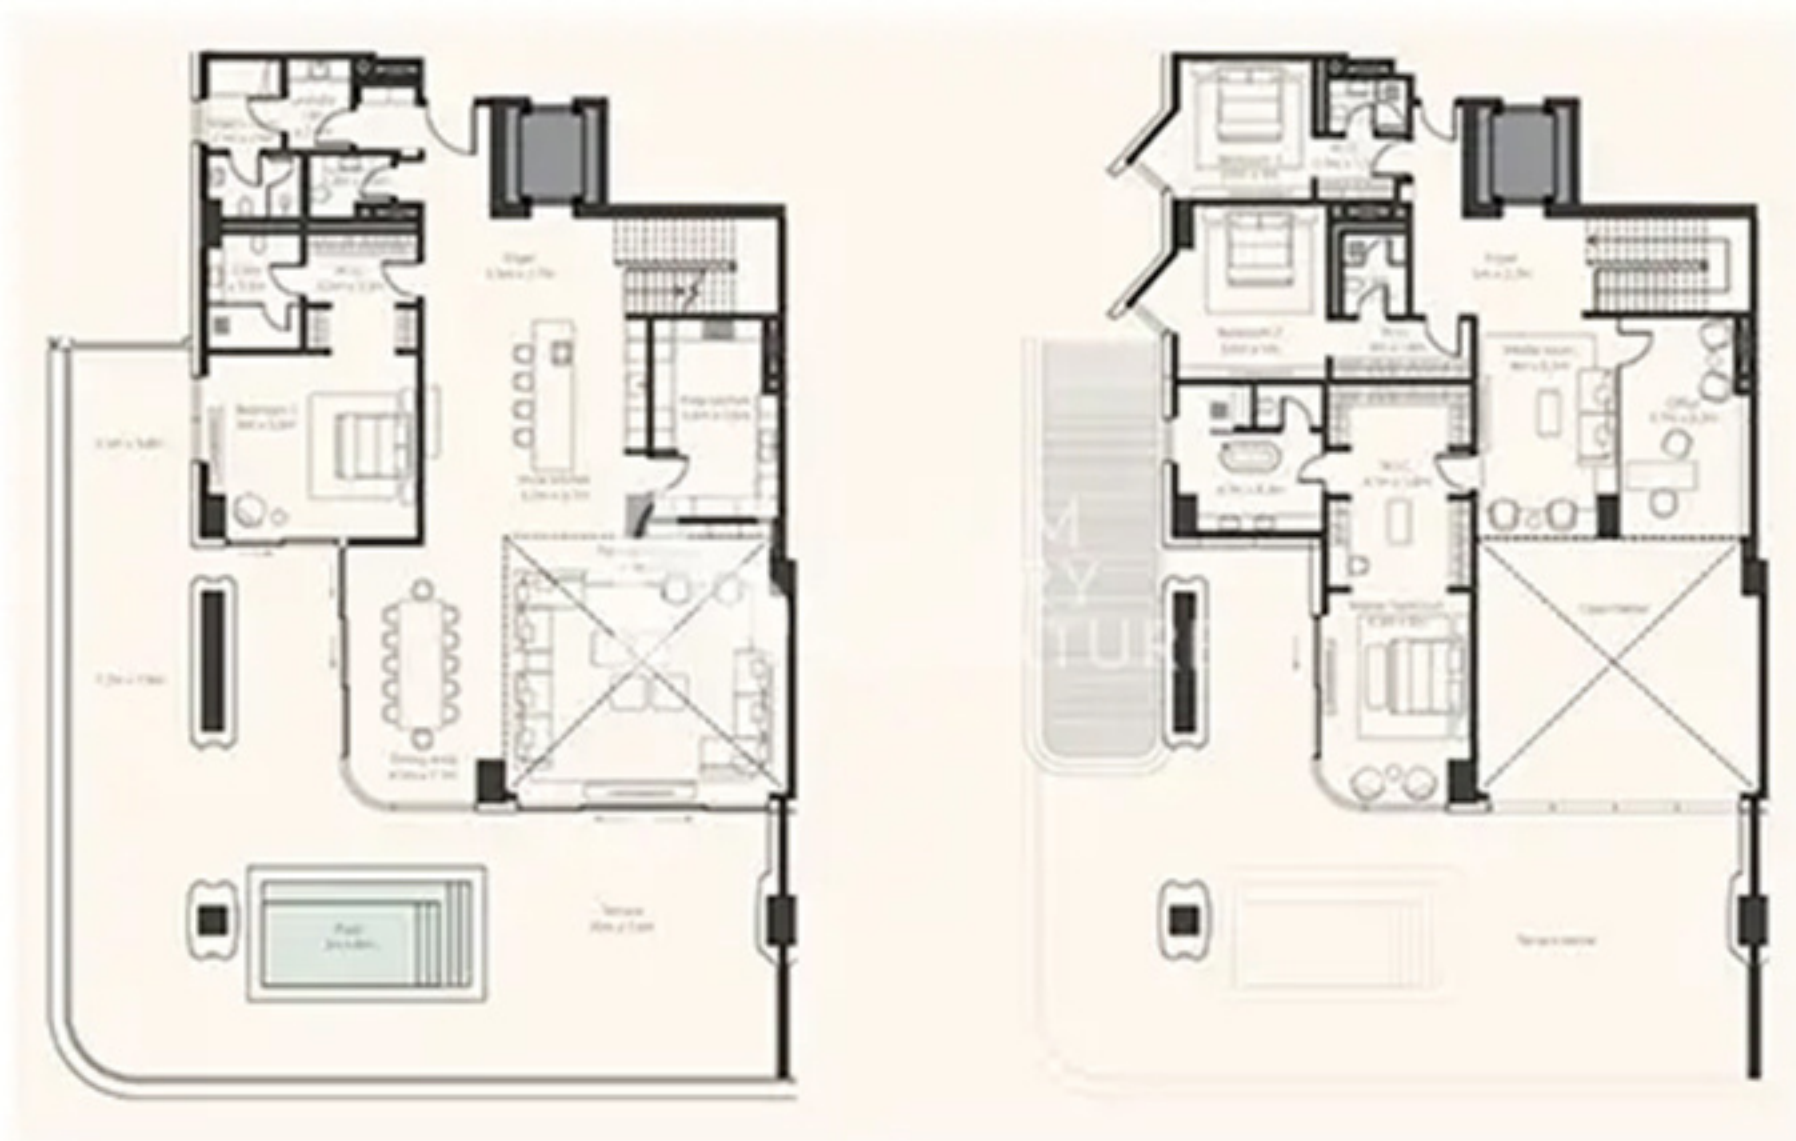

4 Bedroom Duplex

luxury living