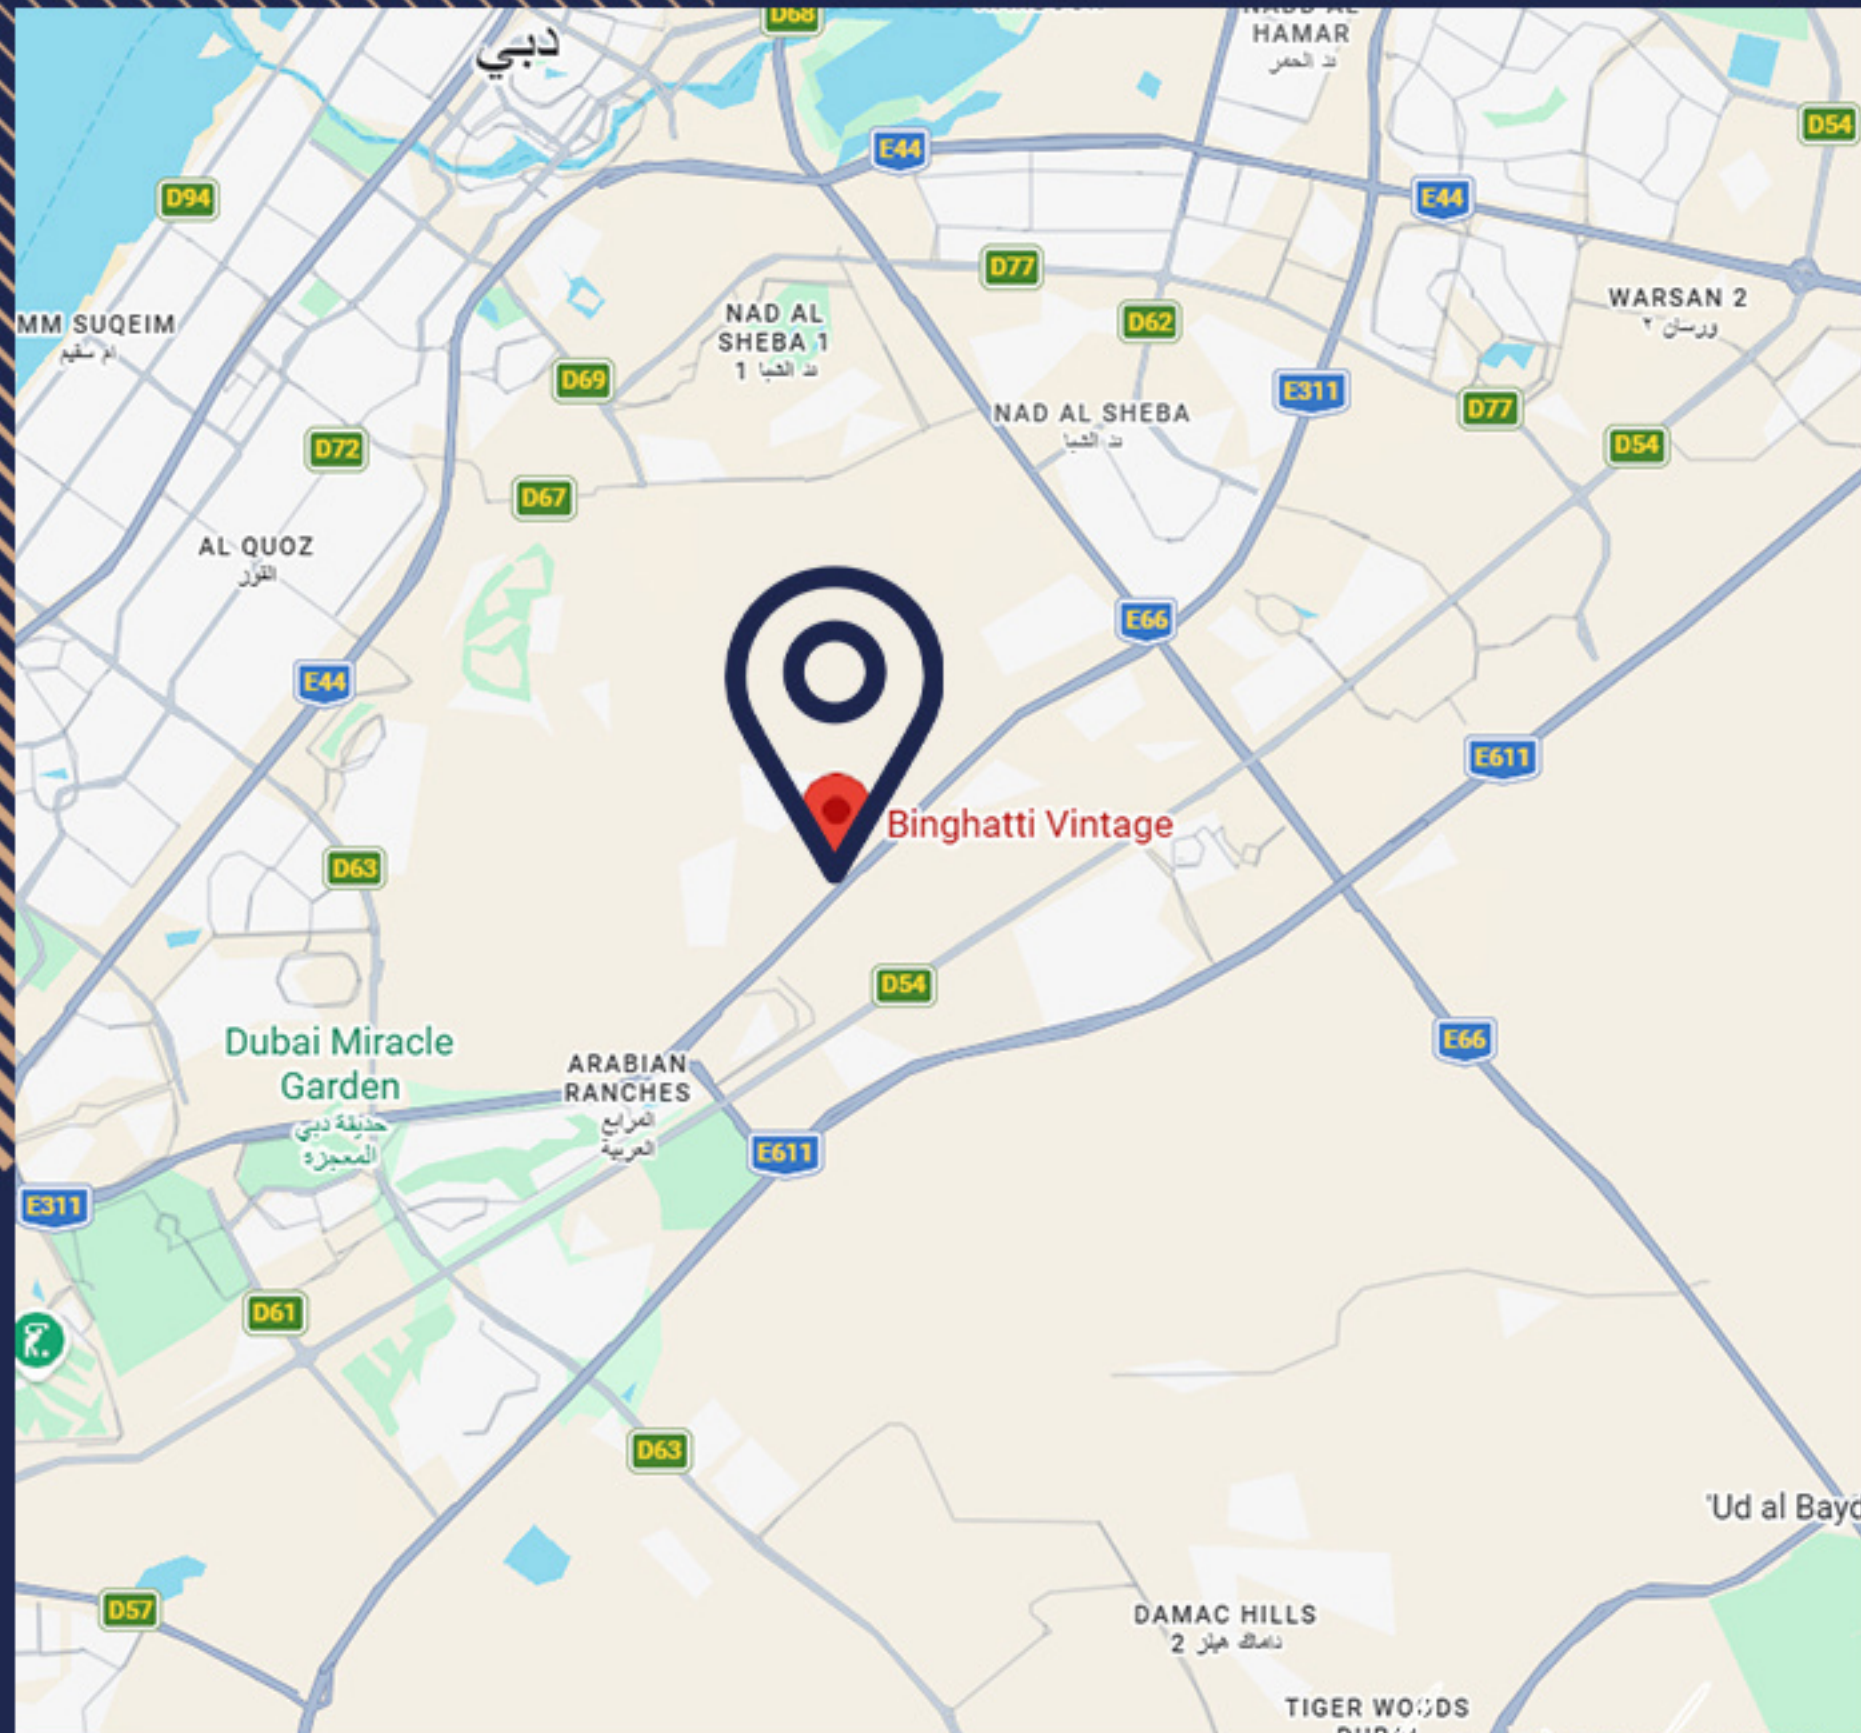

تفاصيل الموقع

يتمتع Binghatti Vintage بموقع استراتيجي في مجان، مما يوفر توازناً مثالياً بين الهدوء وسهولة الوصول إلى أبرز معالم دبي. يقع المشروع على بعد 10 دقائق فقط من الوجهات الترفيهية الشهيرة مثل IMG Worlds of Ad- و Global Village وventure. بالإضافة إلى ذلك، يتيح الموقع للسكان الوصول إلى وسط مدينة دبي، وبرج خليفة، ودبي مول، ومطار دبي الدولي (DXB) خلال 20 دقيقة فقط بالسيارة، مما يجعله خياراً مثالياً للمهنيين والعائلات على حد سواء.