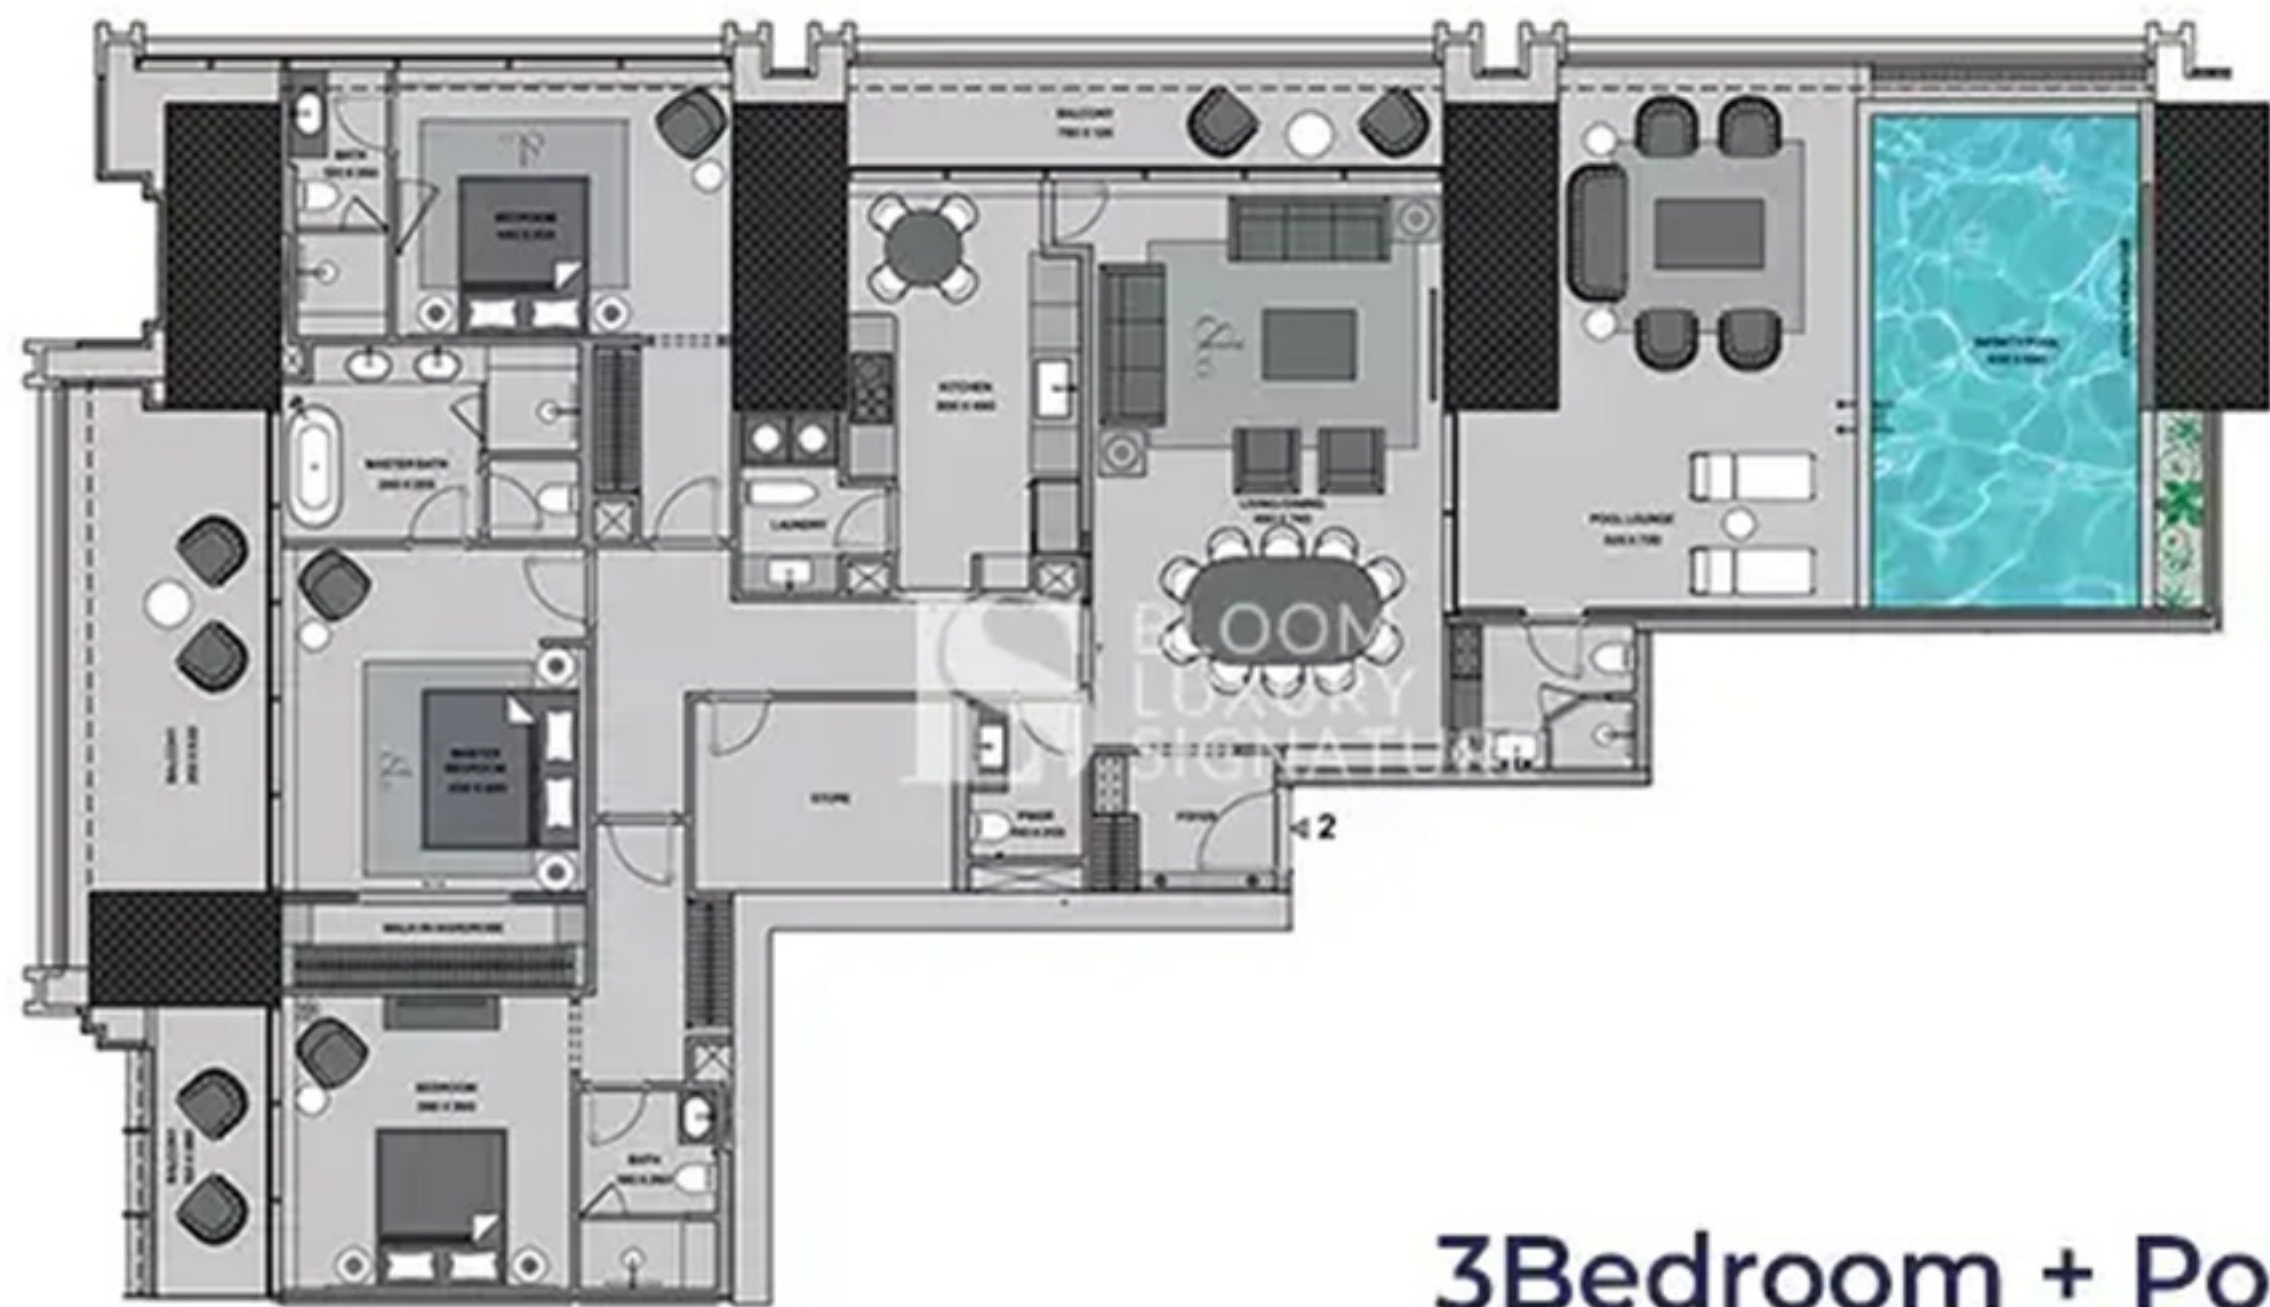

3Bedroom + Pool

luxury living