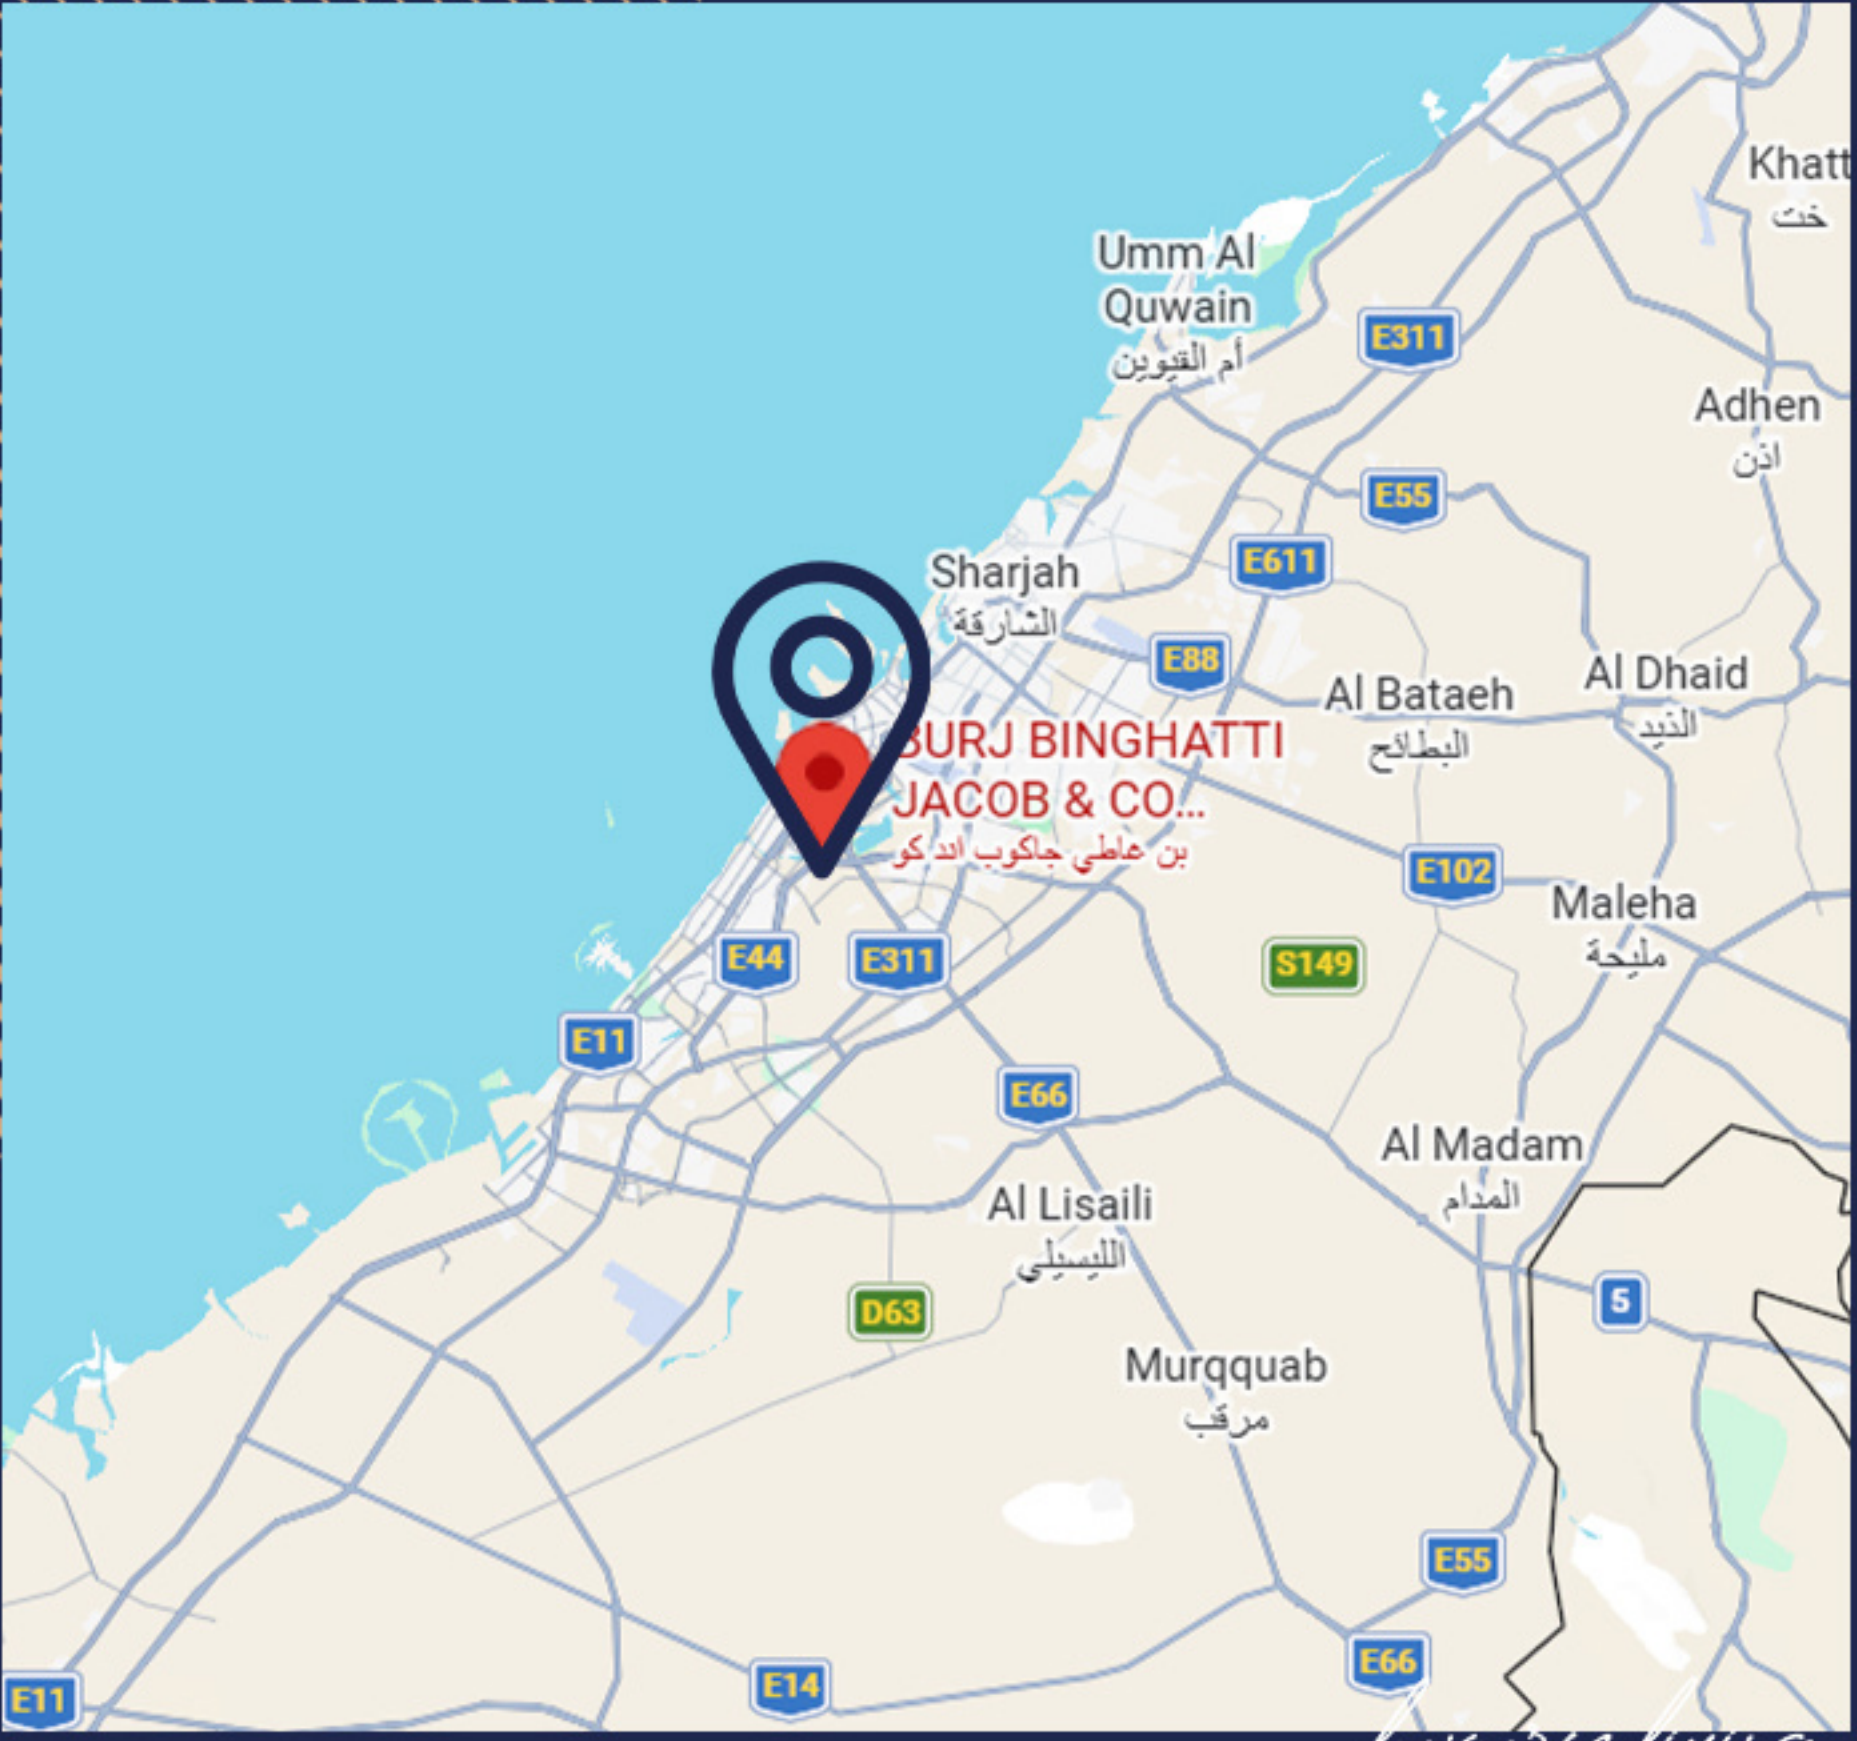

## تفاصيل الموقع

15 دقيقة: دبي مول، برج خليفة، ومطار دبي الدولي.  
25 دقيقة: دبي مارينا وشاطئ جميرا.

*Handwritten signature*