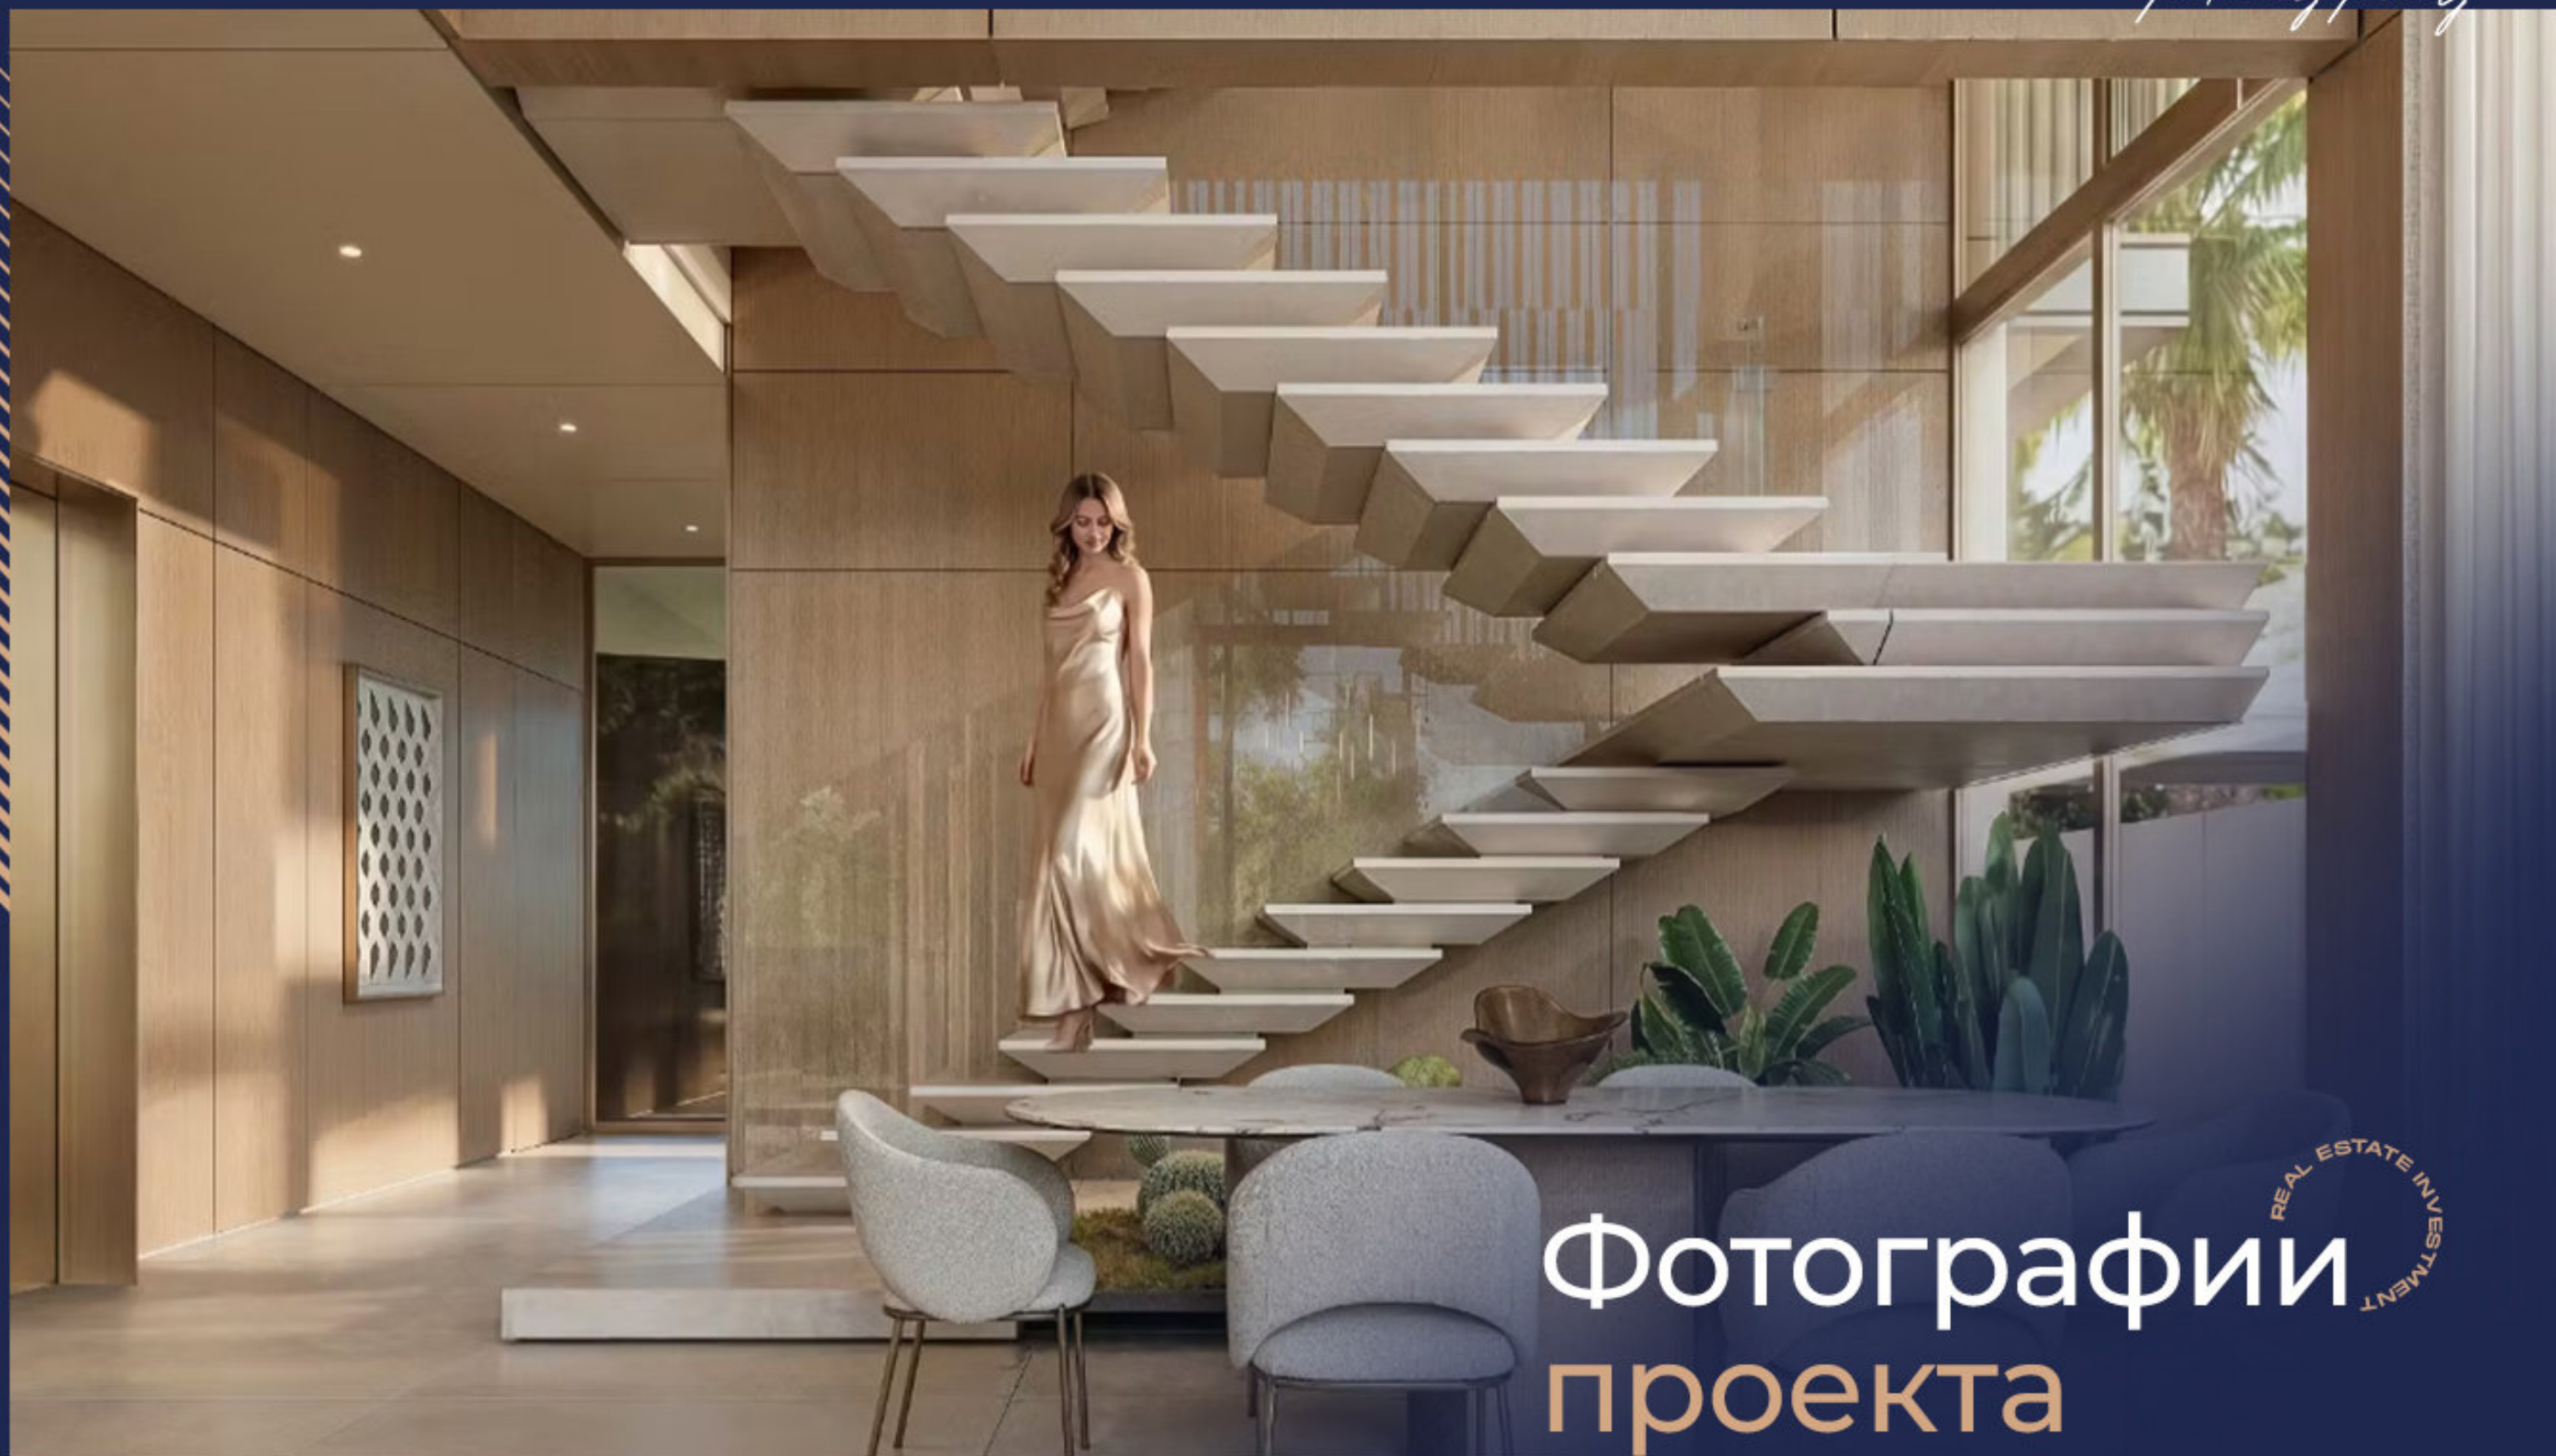

luxury living

Фотографии
проекта

REAL ESTATE INVESTMENT