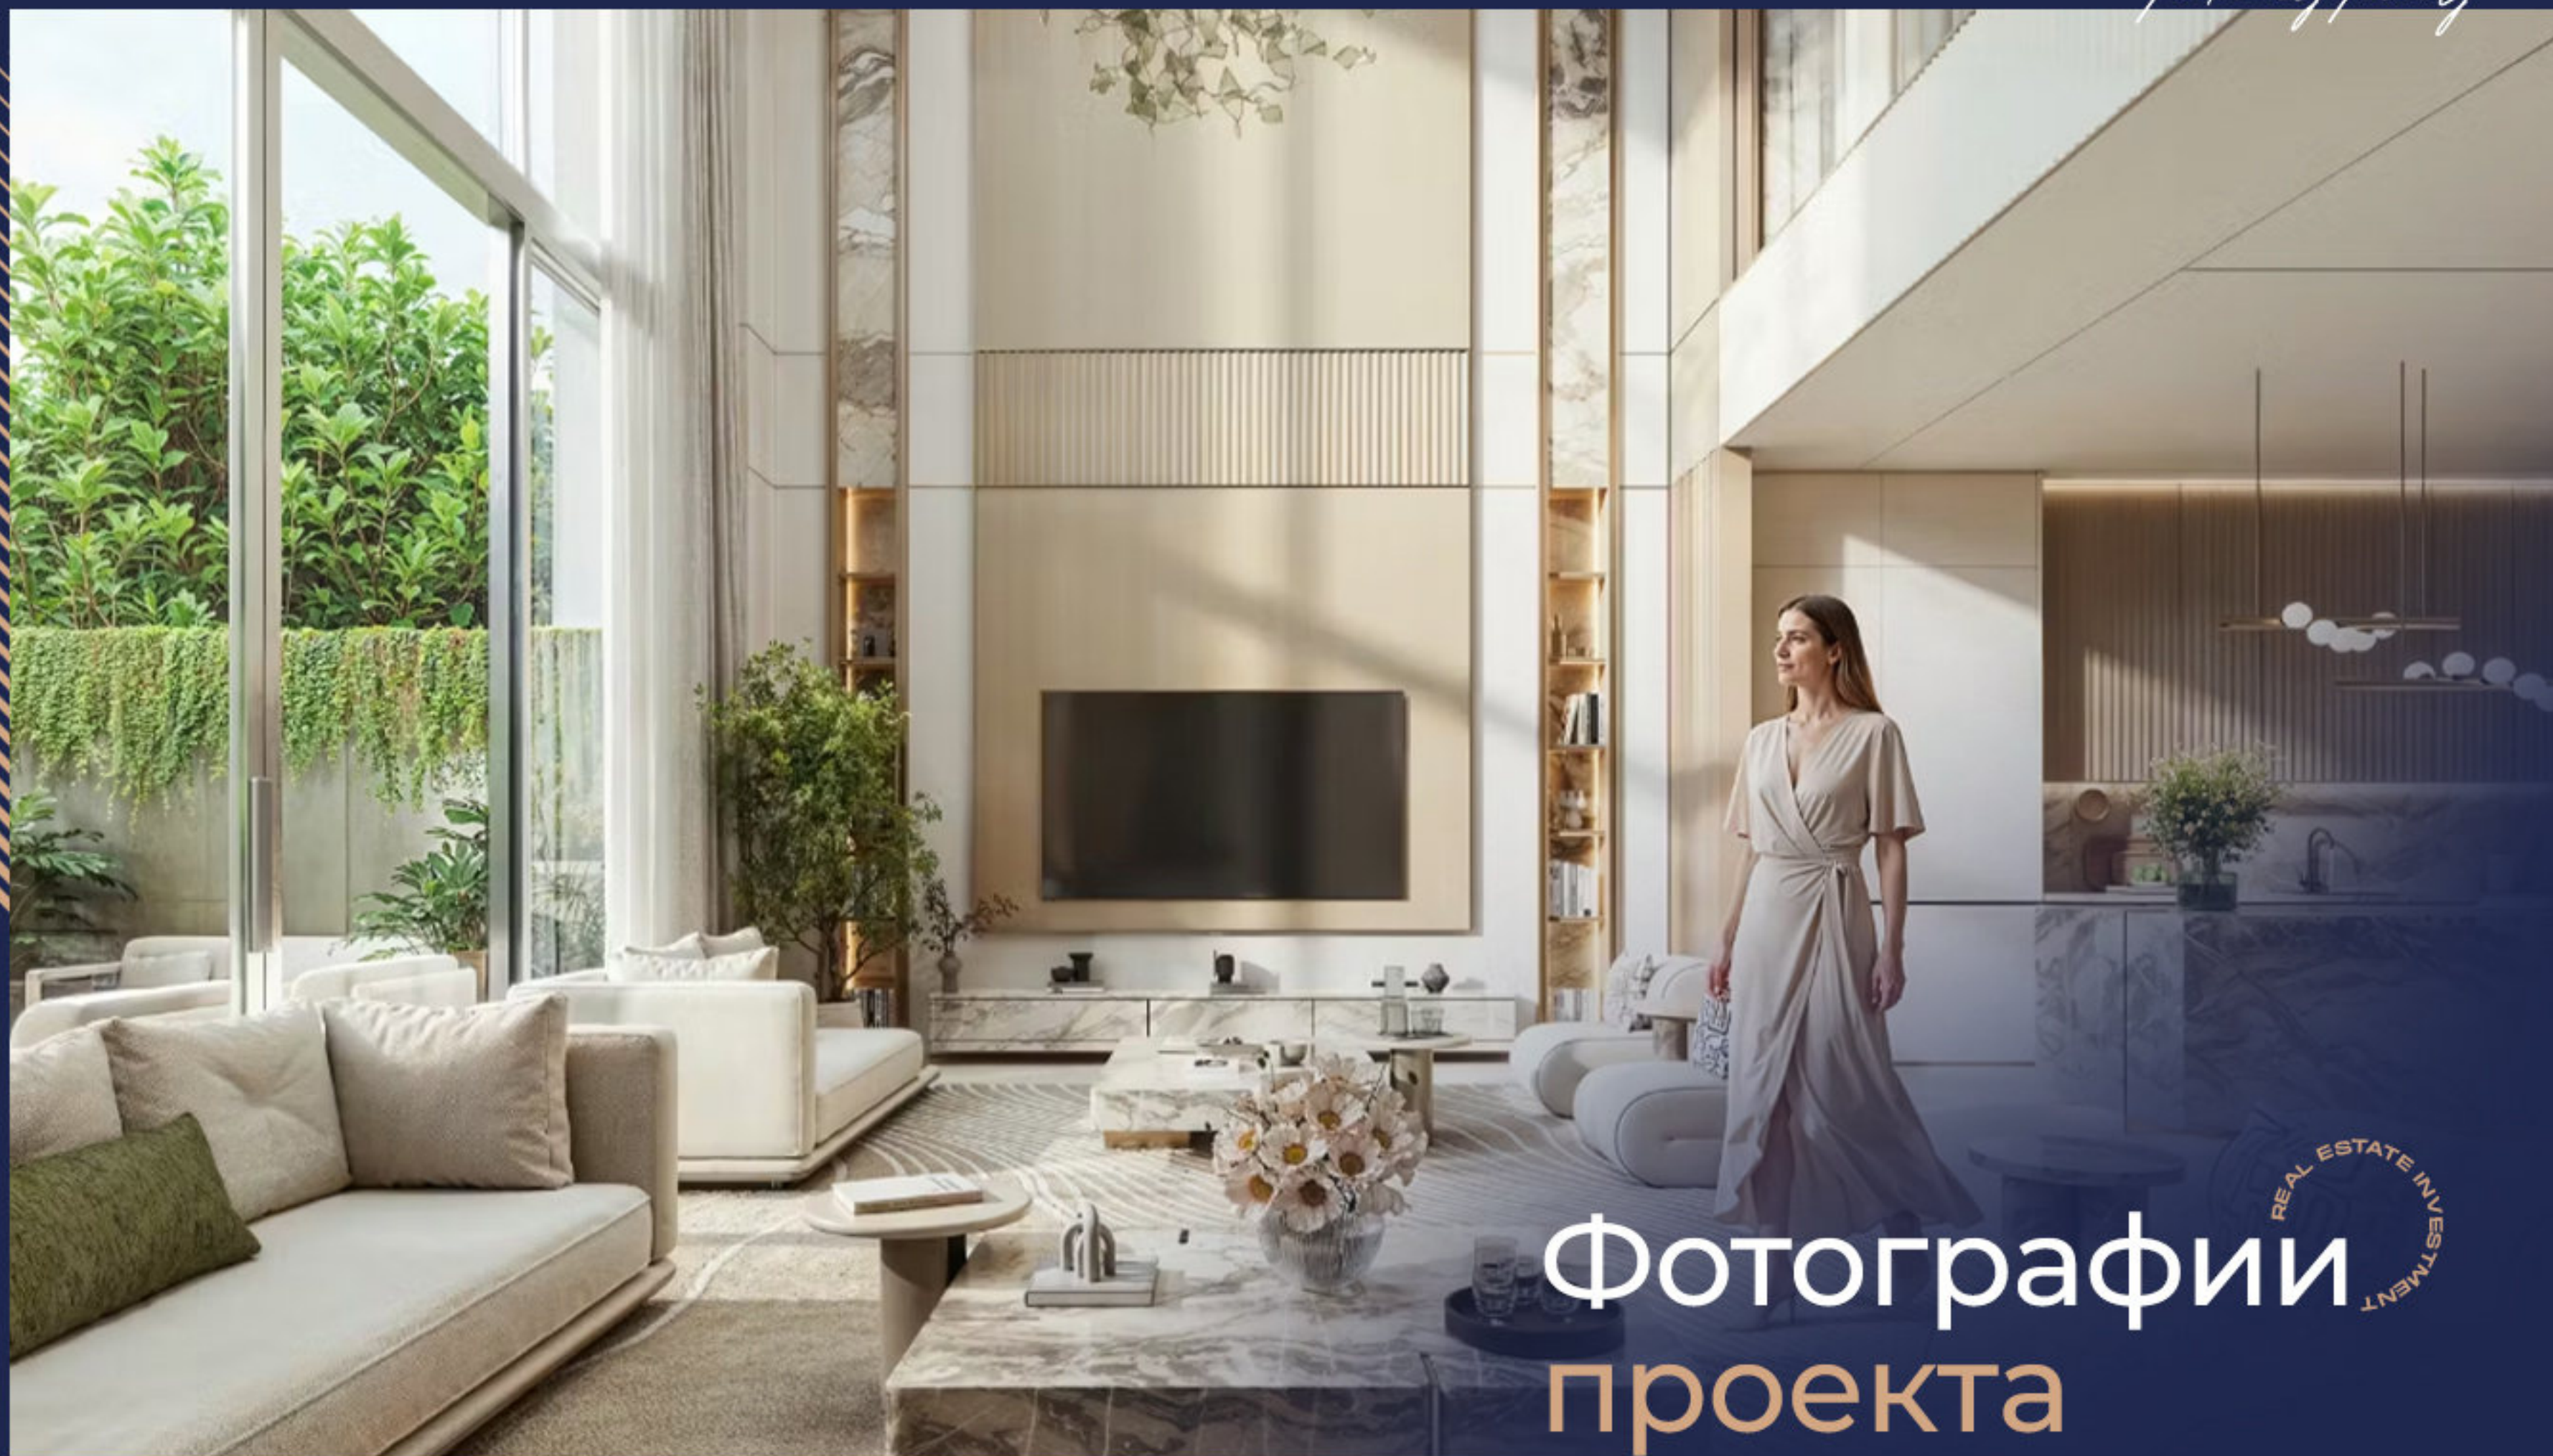

Фотографии
проекта

REAL ESTATE INVESTMENT