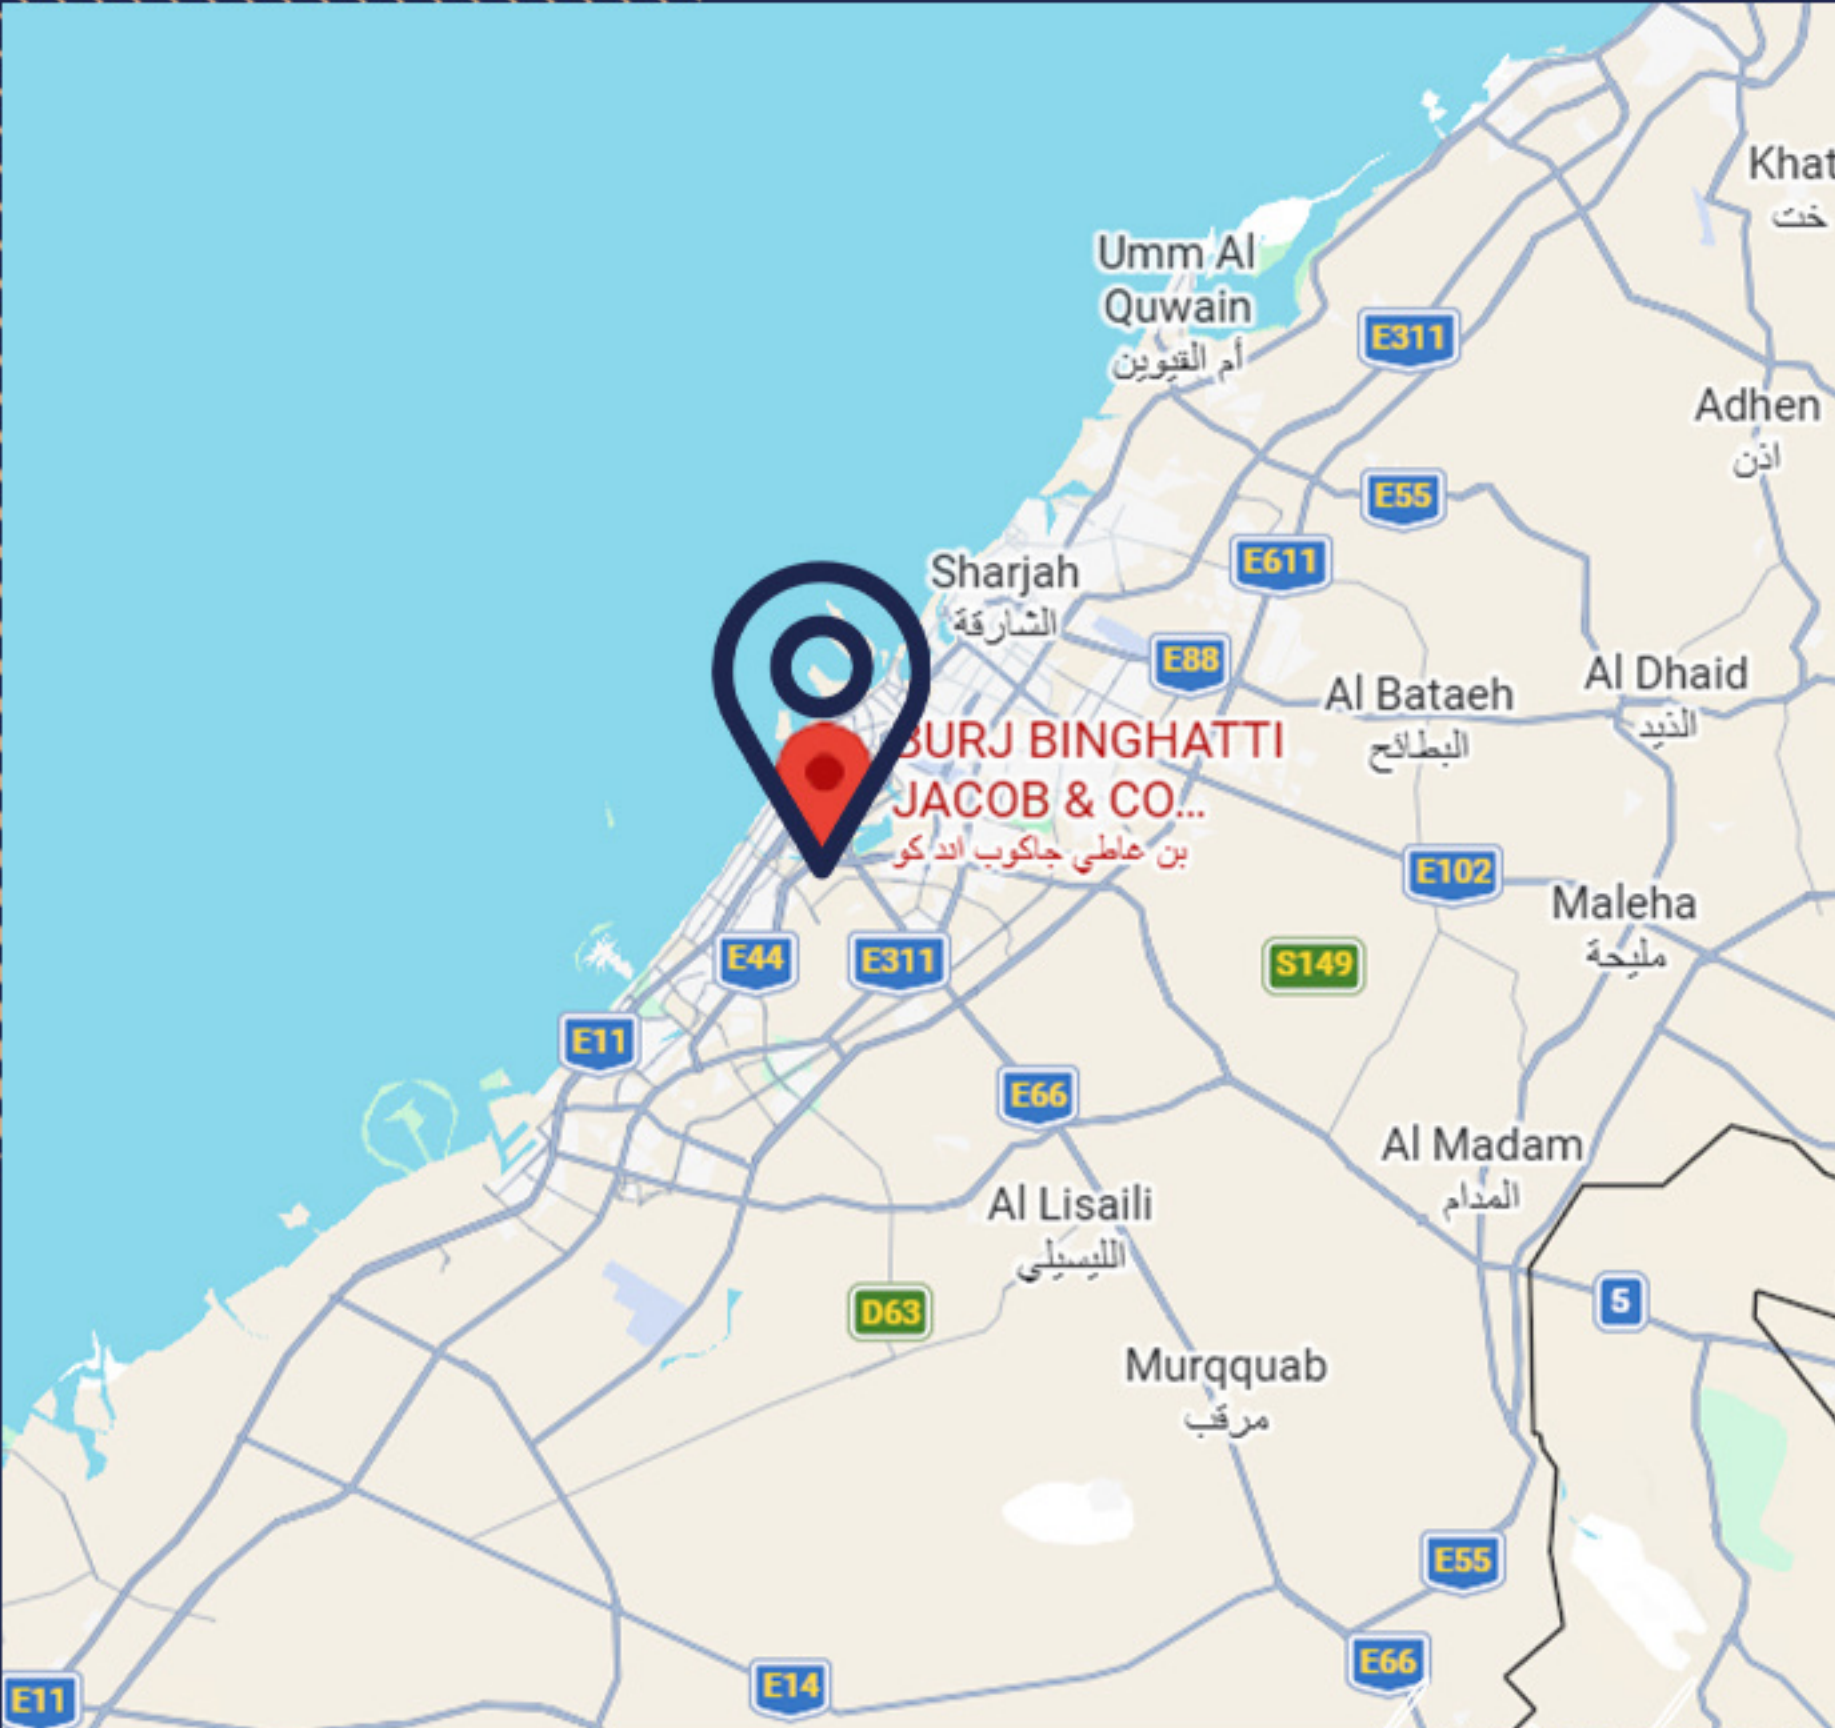

Luxury Living

Emlak Konumu

15Dakika: Dubai Alışveriş Merkezi, Burj Khalifa ve Dubai Uluslararası Havalimanı DXB
25Dakika: Dubai Marina ve Jumeirah Plajı

Handwritten signature

Emlak Özellikleri

luxury living